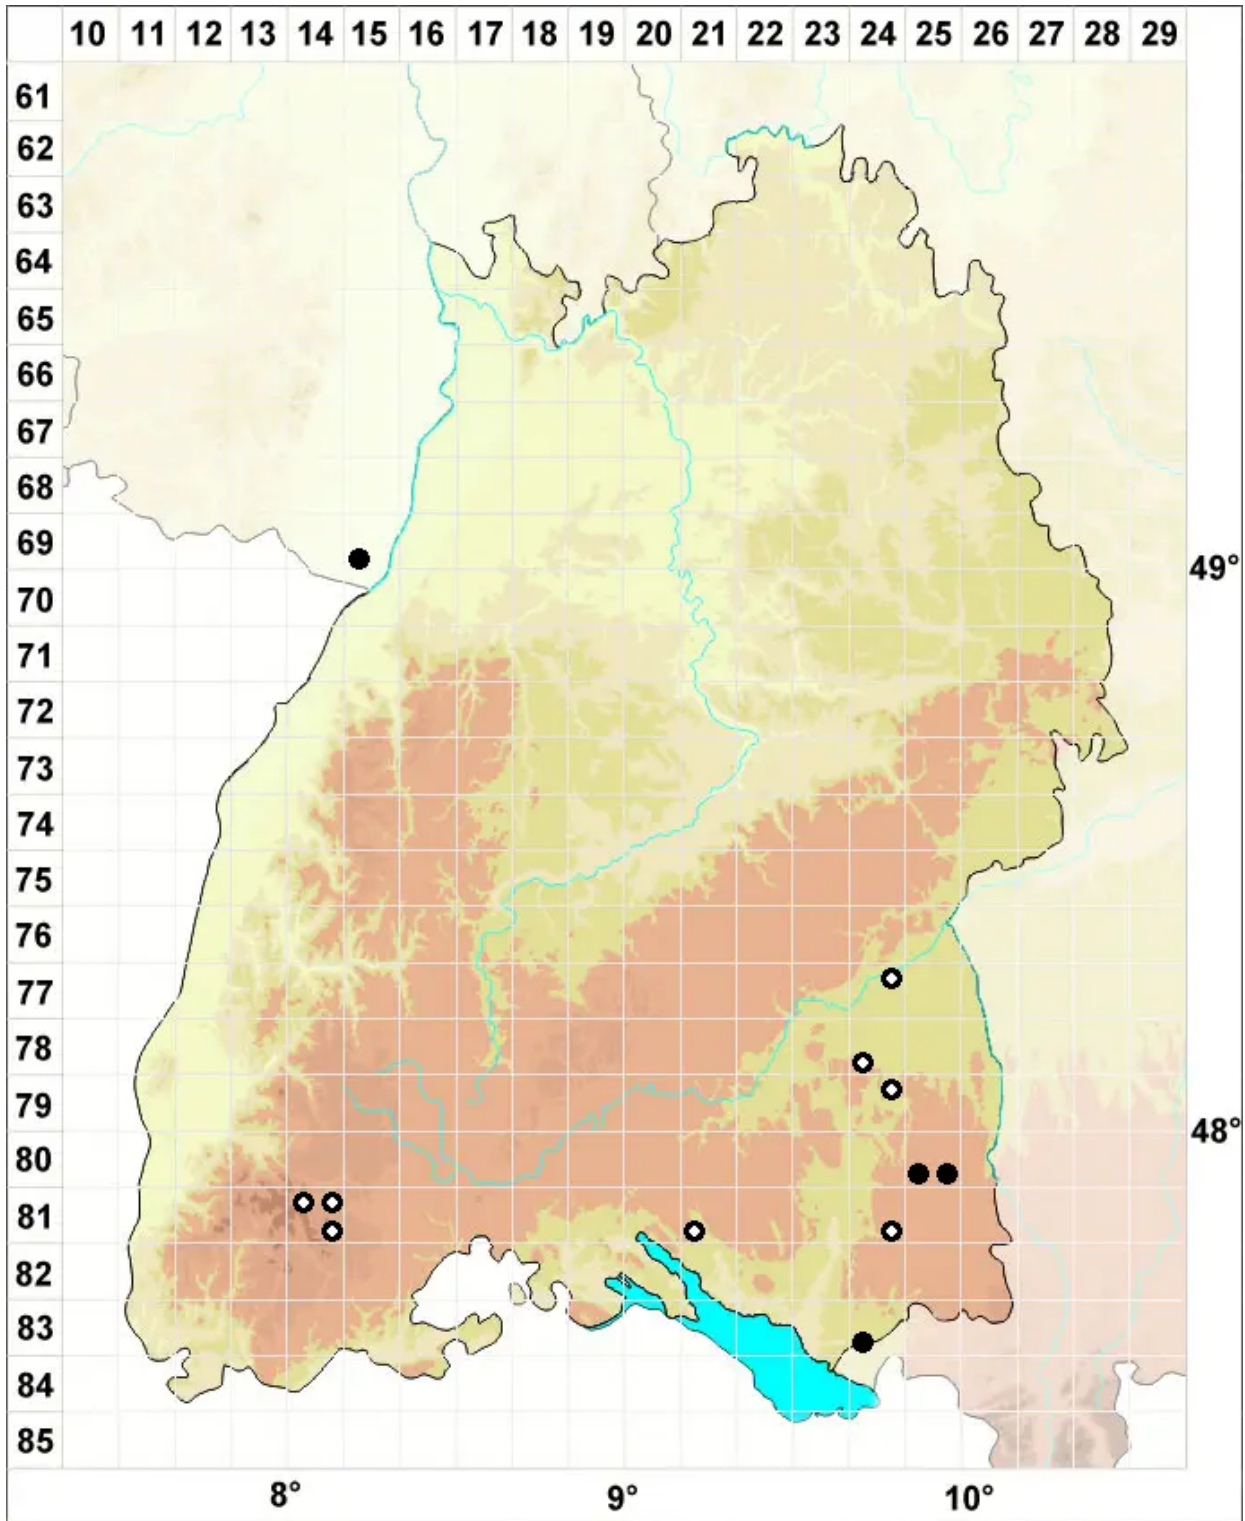

# Fossombronina foveolata Lindb.

Moor-Zipfelmoos

Legende:

**Symbole:**

Ausgefülltes Symbol:  
Zeitraum von 1980 bis heute (Aktuelle Angabe)

Leeres Symbol:  
Zeitraum vor 1980 (Altangabe)

Quadrat: Herbarbeleg