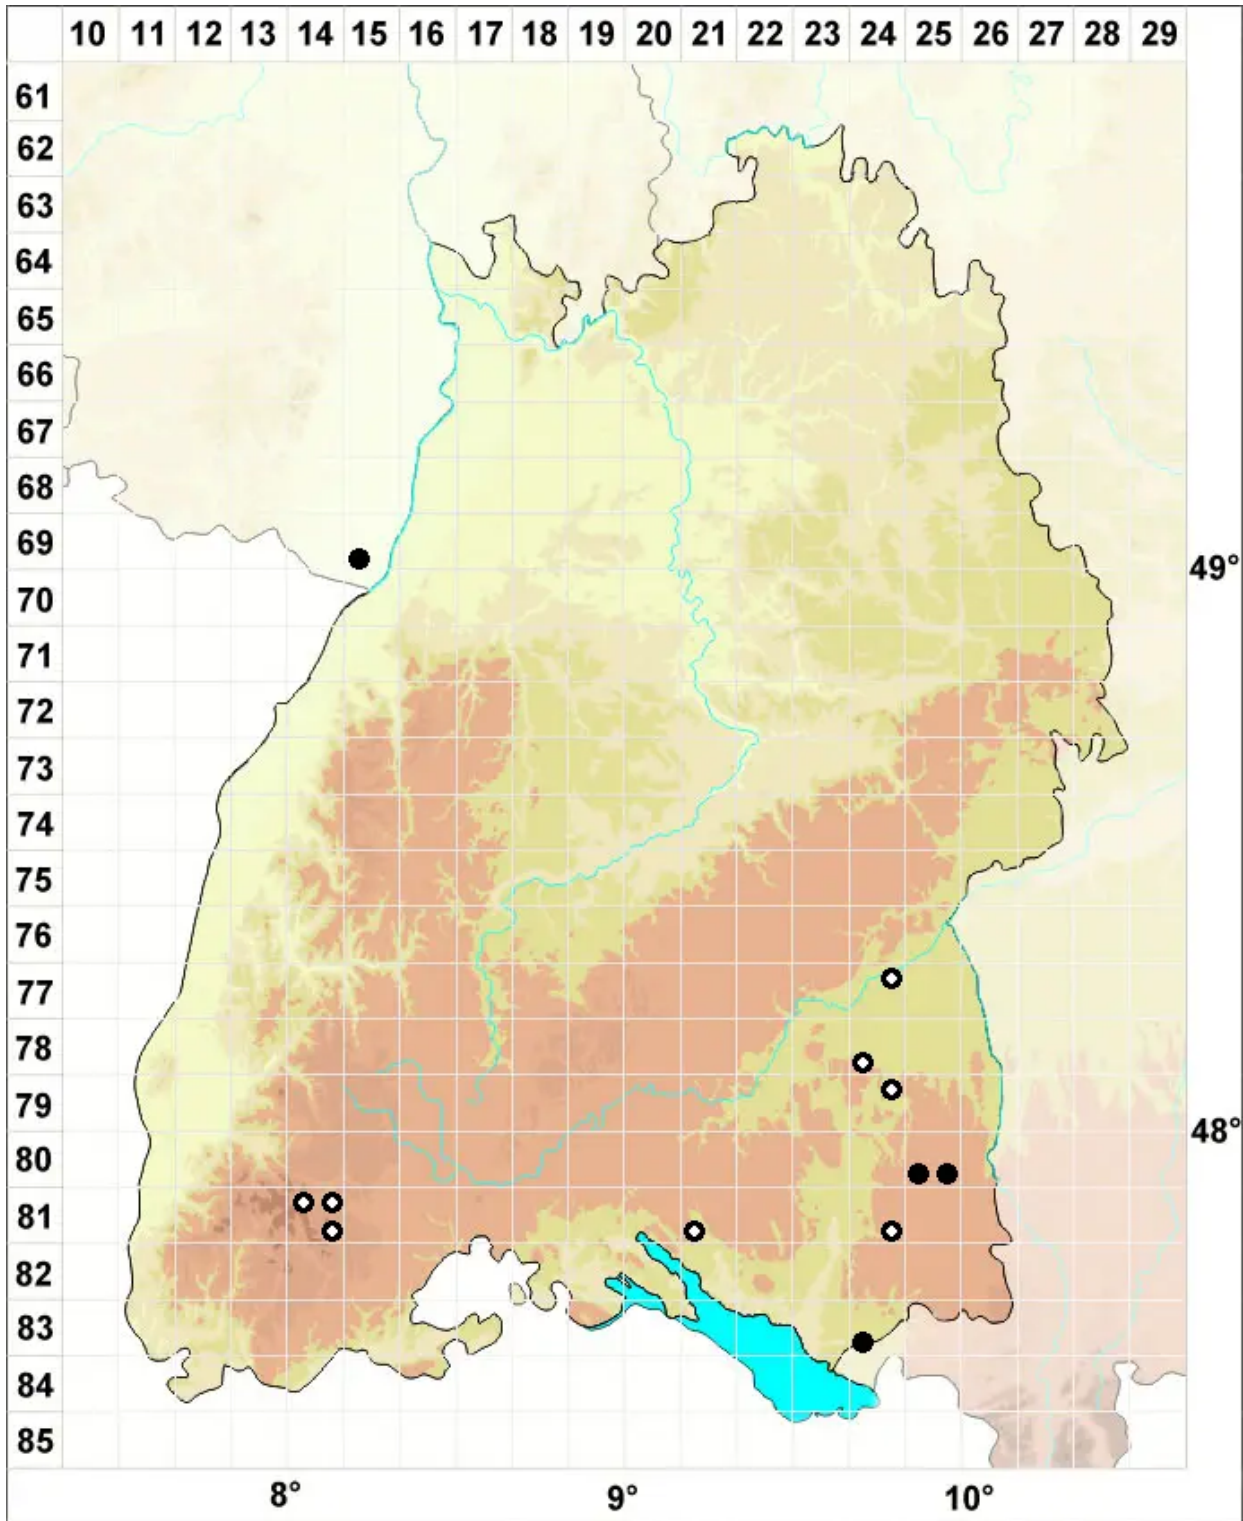

Fossombronina foveolata Lindb.

Moor-Zipfelmoos

Legende:

Symbole:

Ausgefülltes Symbol:
Zeitraum von 1980 bis heute (Aktuelle Angabe)

Leeres Symbol:
Zeitraum vor 1980 (Altangabe)

Quadrat: Herbarbeleg