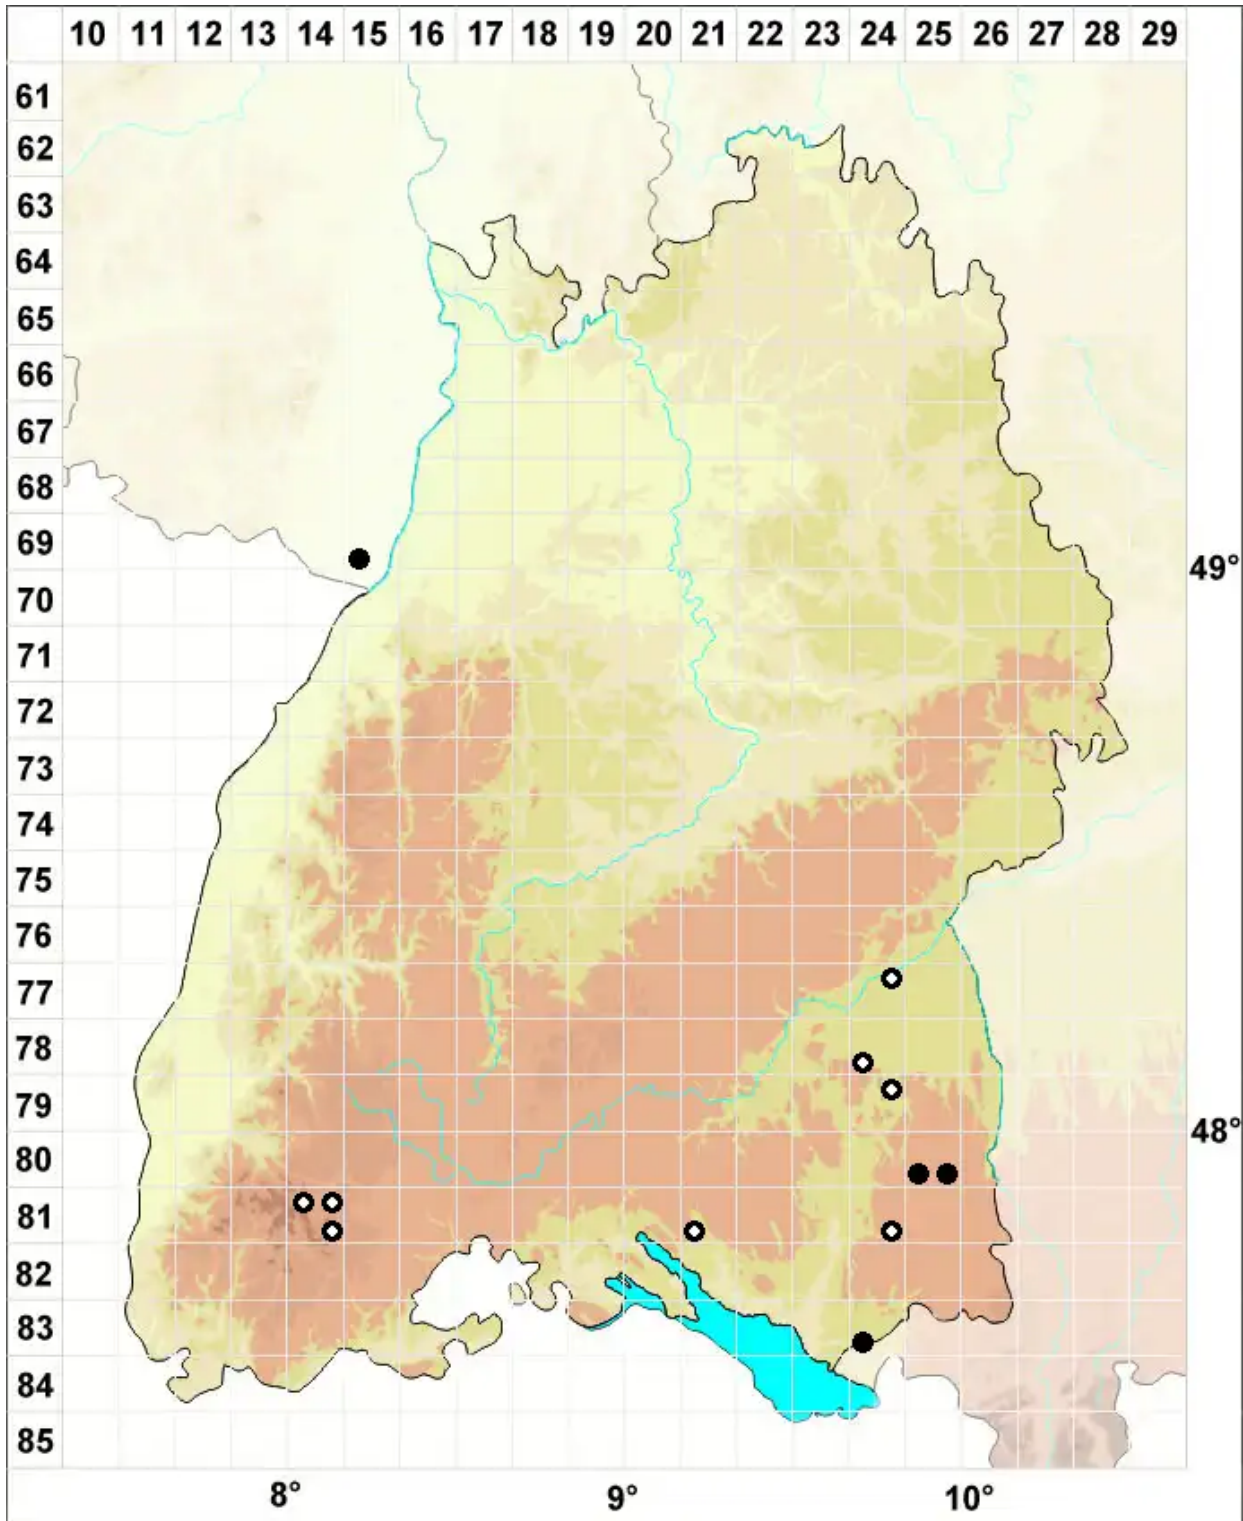

Fossombronina foveolata Lindb.

Moor-Zipfelmoos

Legende:

Symbole:

Ausgefülltes Symbol:
Zeitraum von 1980 bis heute (Aktuelle Angabe)

Leeres Symbol:
Zeitraum vor 1980 (Altangabe)

Quadrat: Herbarbeleg