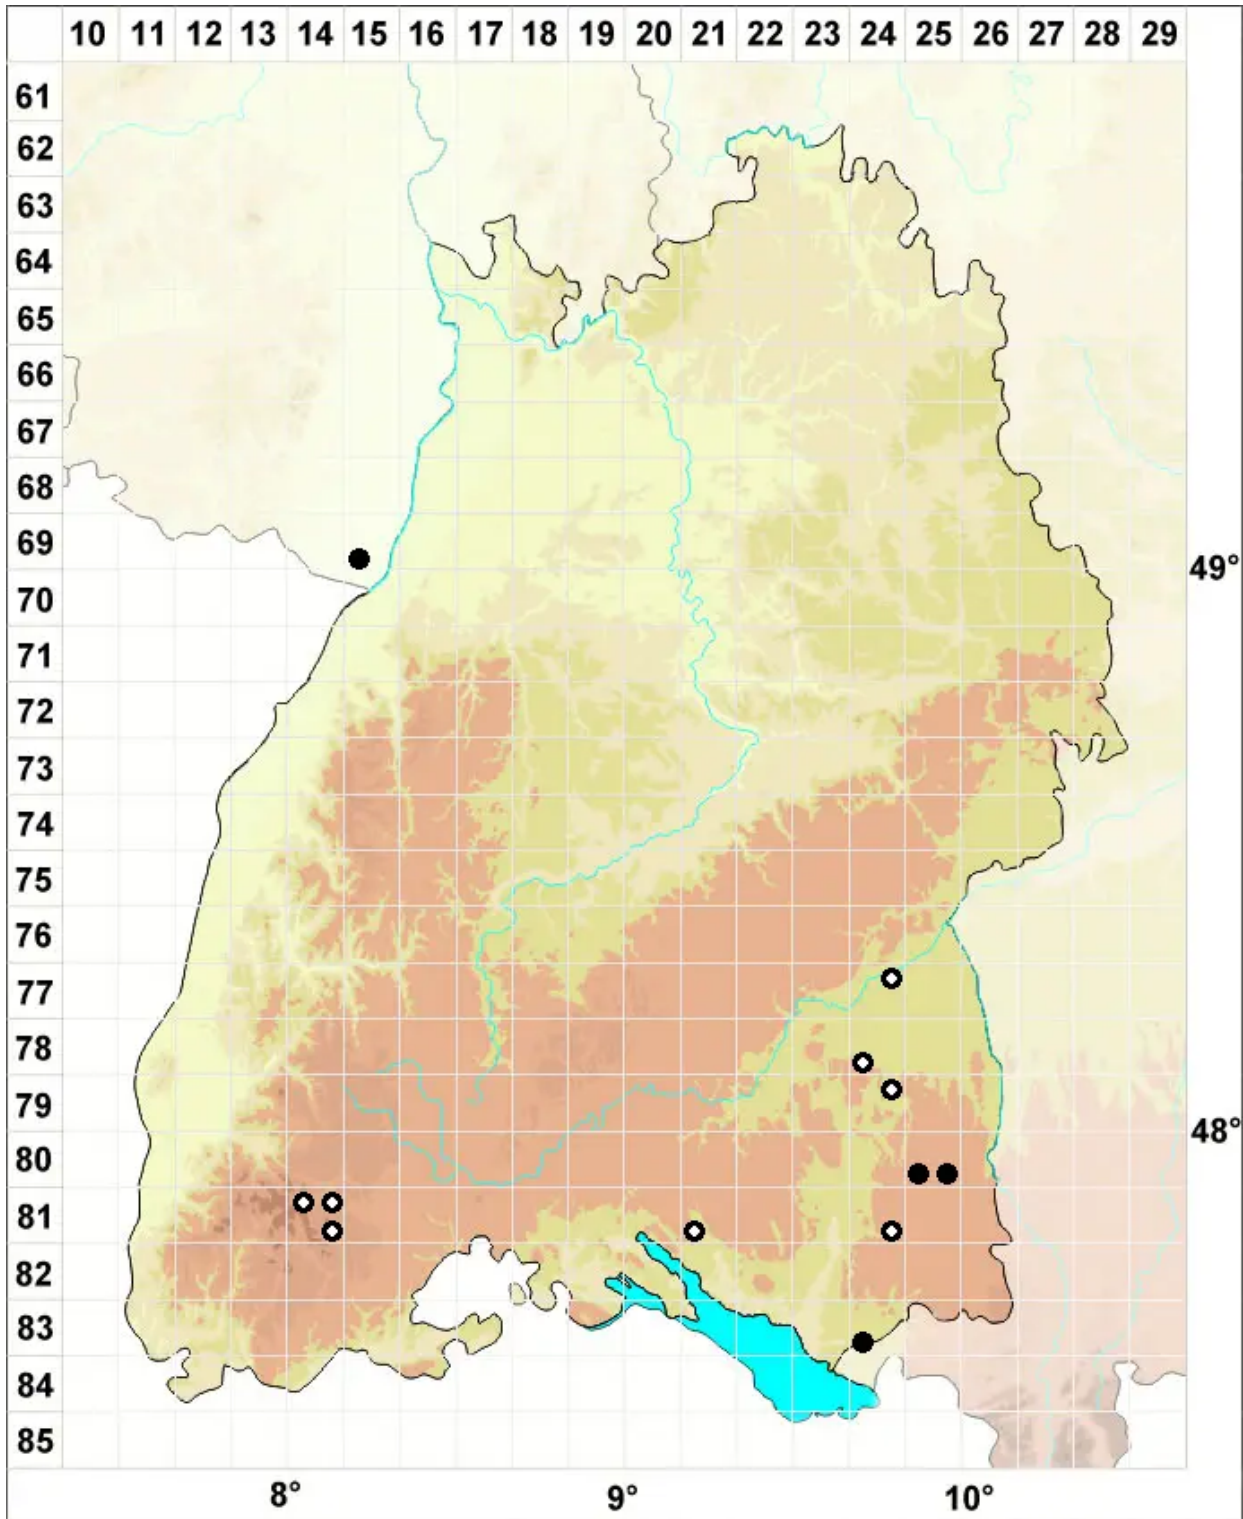

Fossombronina foveolata Lindb.

Moor-Zipfelmoos

Legende:

Symbole:

Ausgefülltes Symbol:
Zeitraum von 1980 bis heute (Aktuelle Angabe)

Leeres Symbol:
Zeitraum vor 1980 (Altangabe)

Quadrat: Herbarbeleg