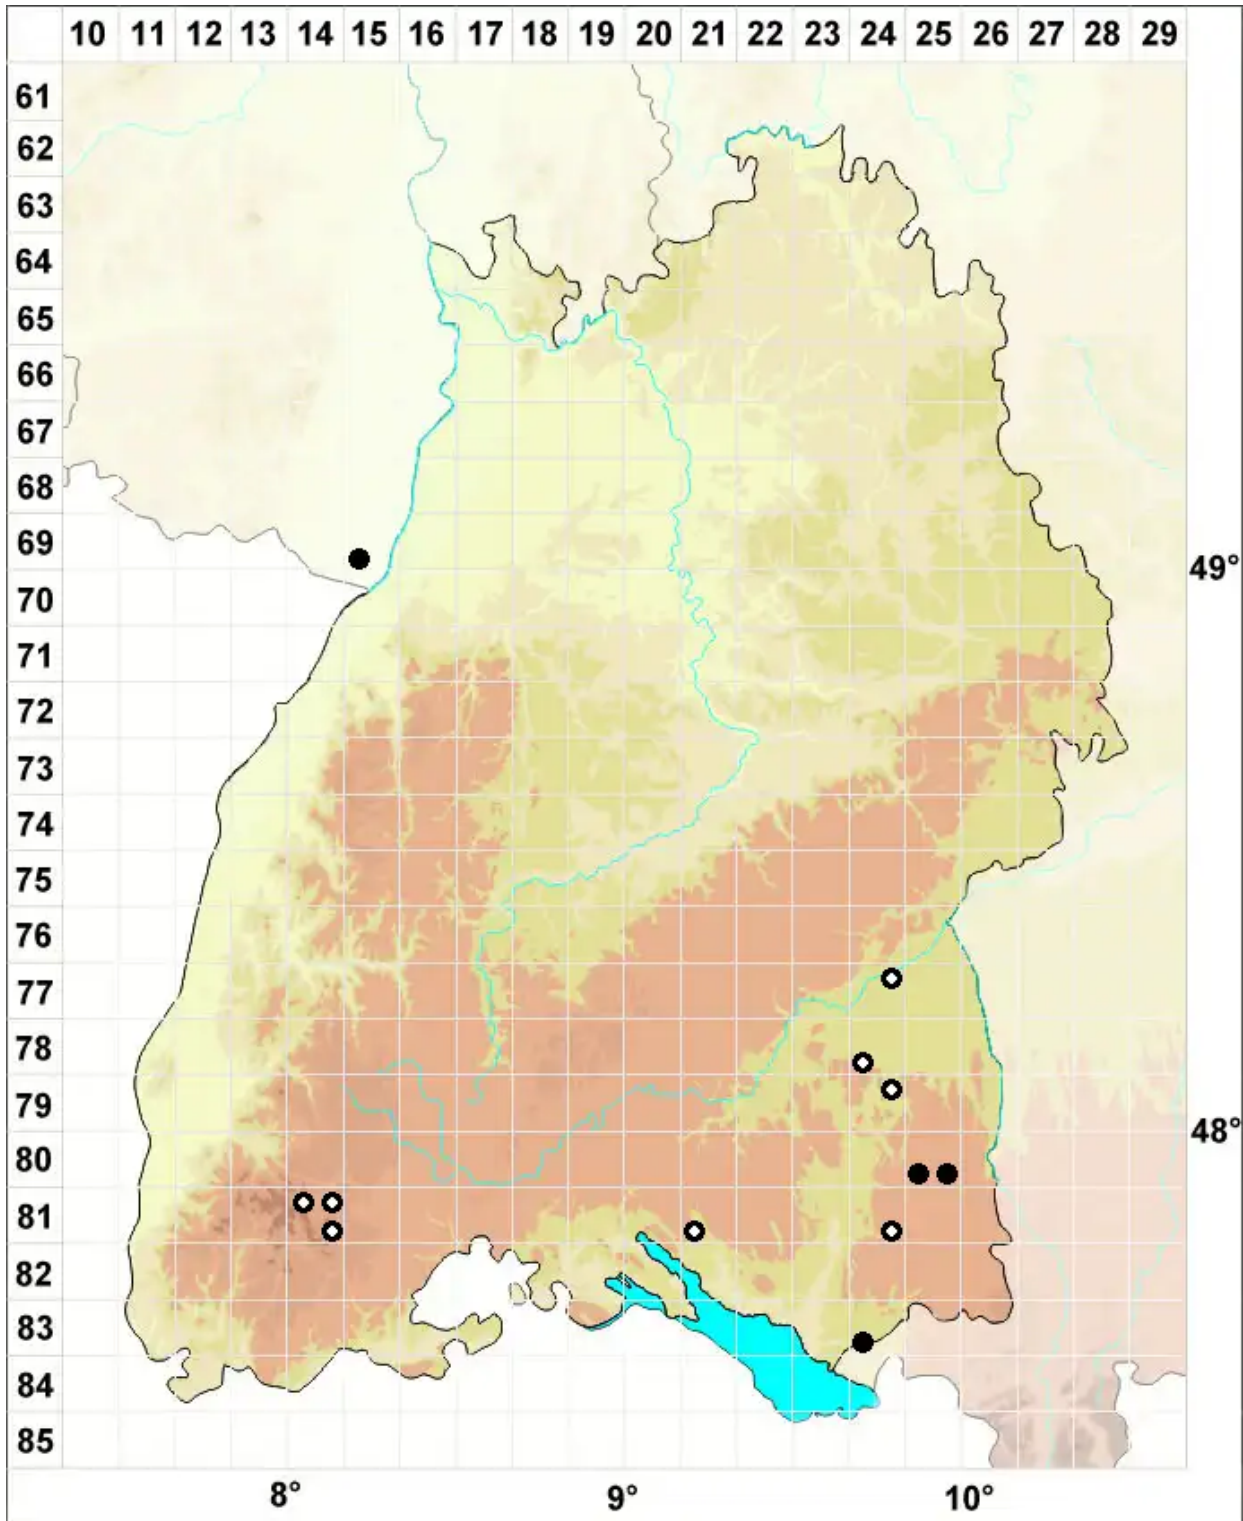

# Fossombronina foveolata Lindb.

Moor-Zipfelmoos

Legende:

**Symbole:**

Ausgefülltes Symbol:  
Zeitraum von 1980 bis heute (Aktuelle Angabe)

Leeres Symbol:  
Zeitraum vor 1980 (Altangabe)

Quadrat: Herbarbeleg