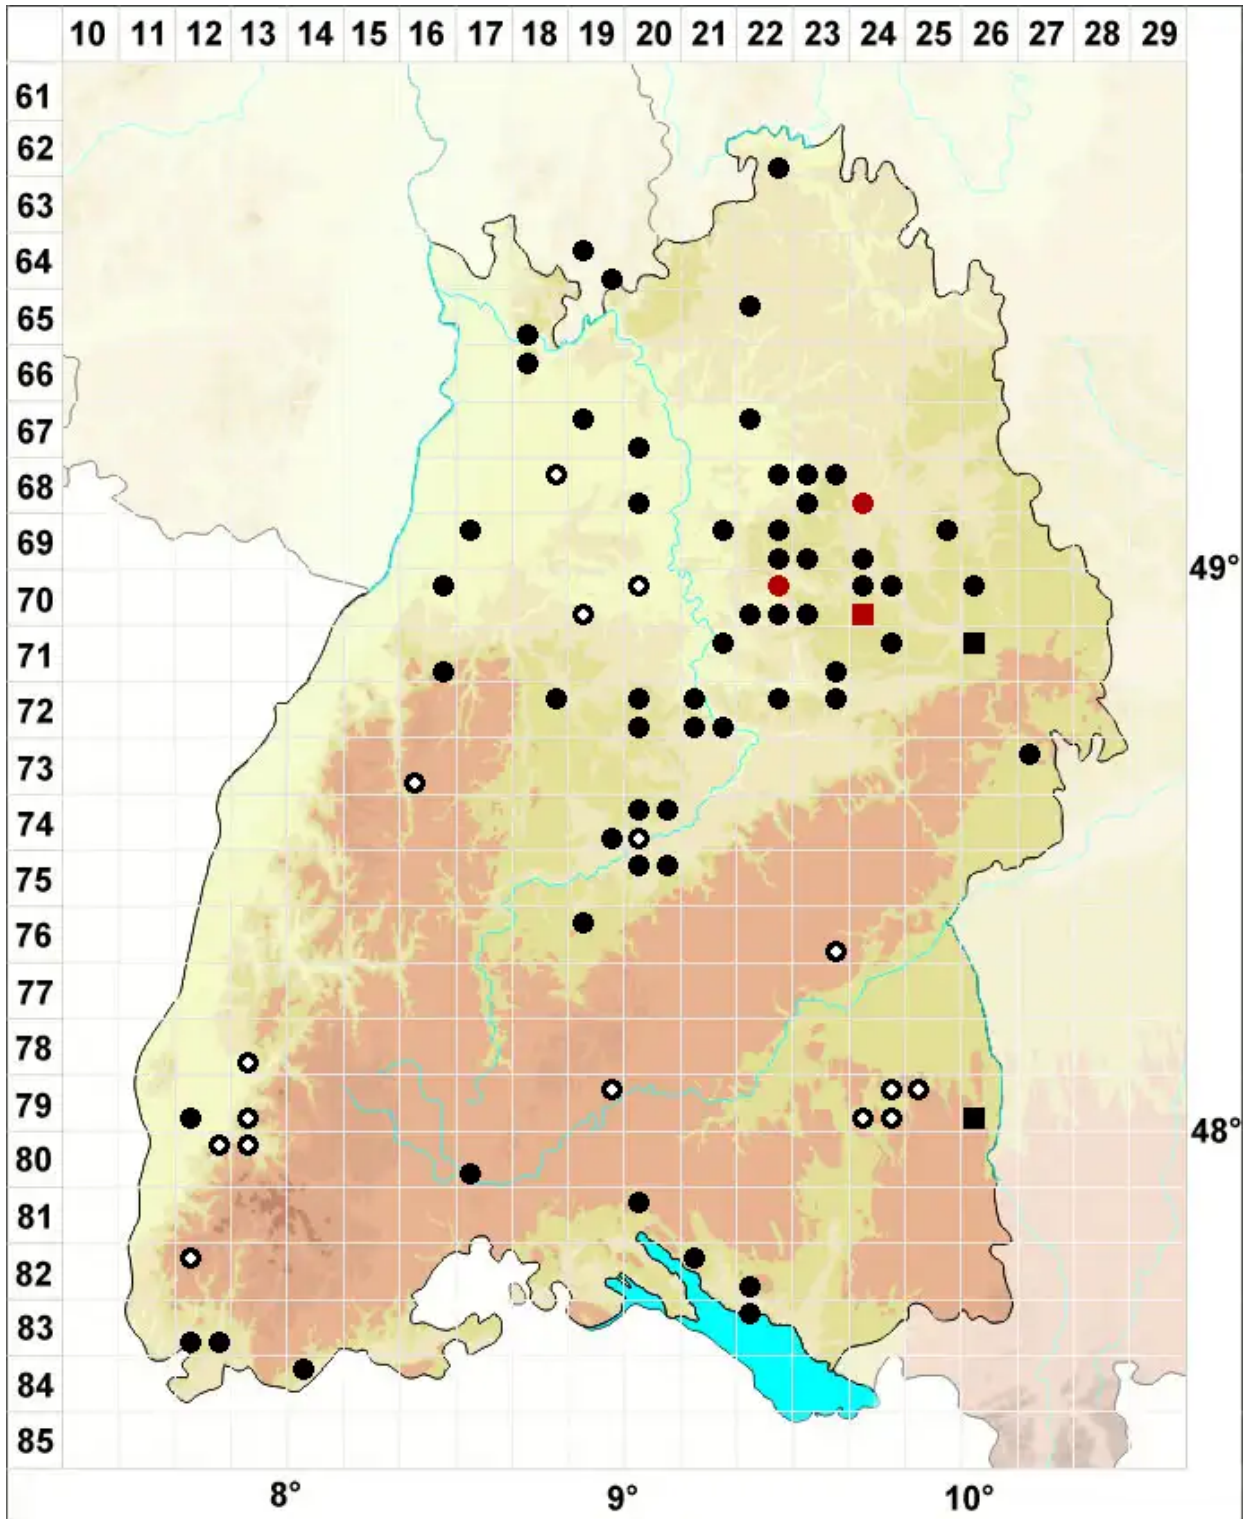

Fossombronia pusilla (L.) Nees

Zwerg-Zipfelmoos

Legende:

- Symbole:**
- Ausgefülltes Symbol:
Zeitraum von 1980 bis heute (Aktuelle Angabe)
 - Leeres Symbol:
Zeitraum vor 1980 (Altangabe)
 - Quadrat: Herbarbeleg