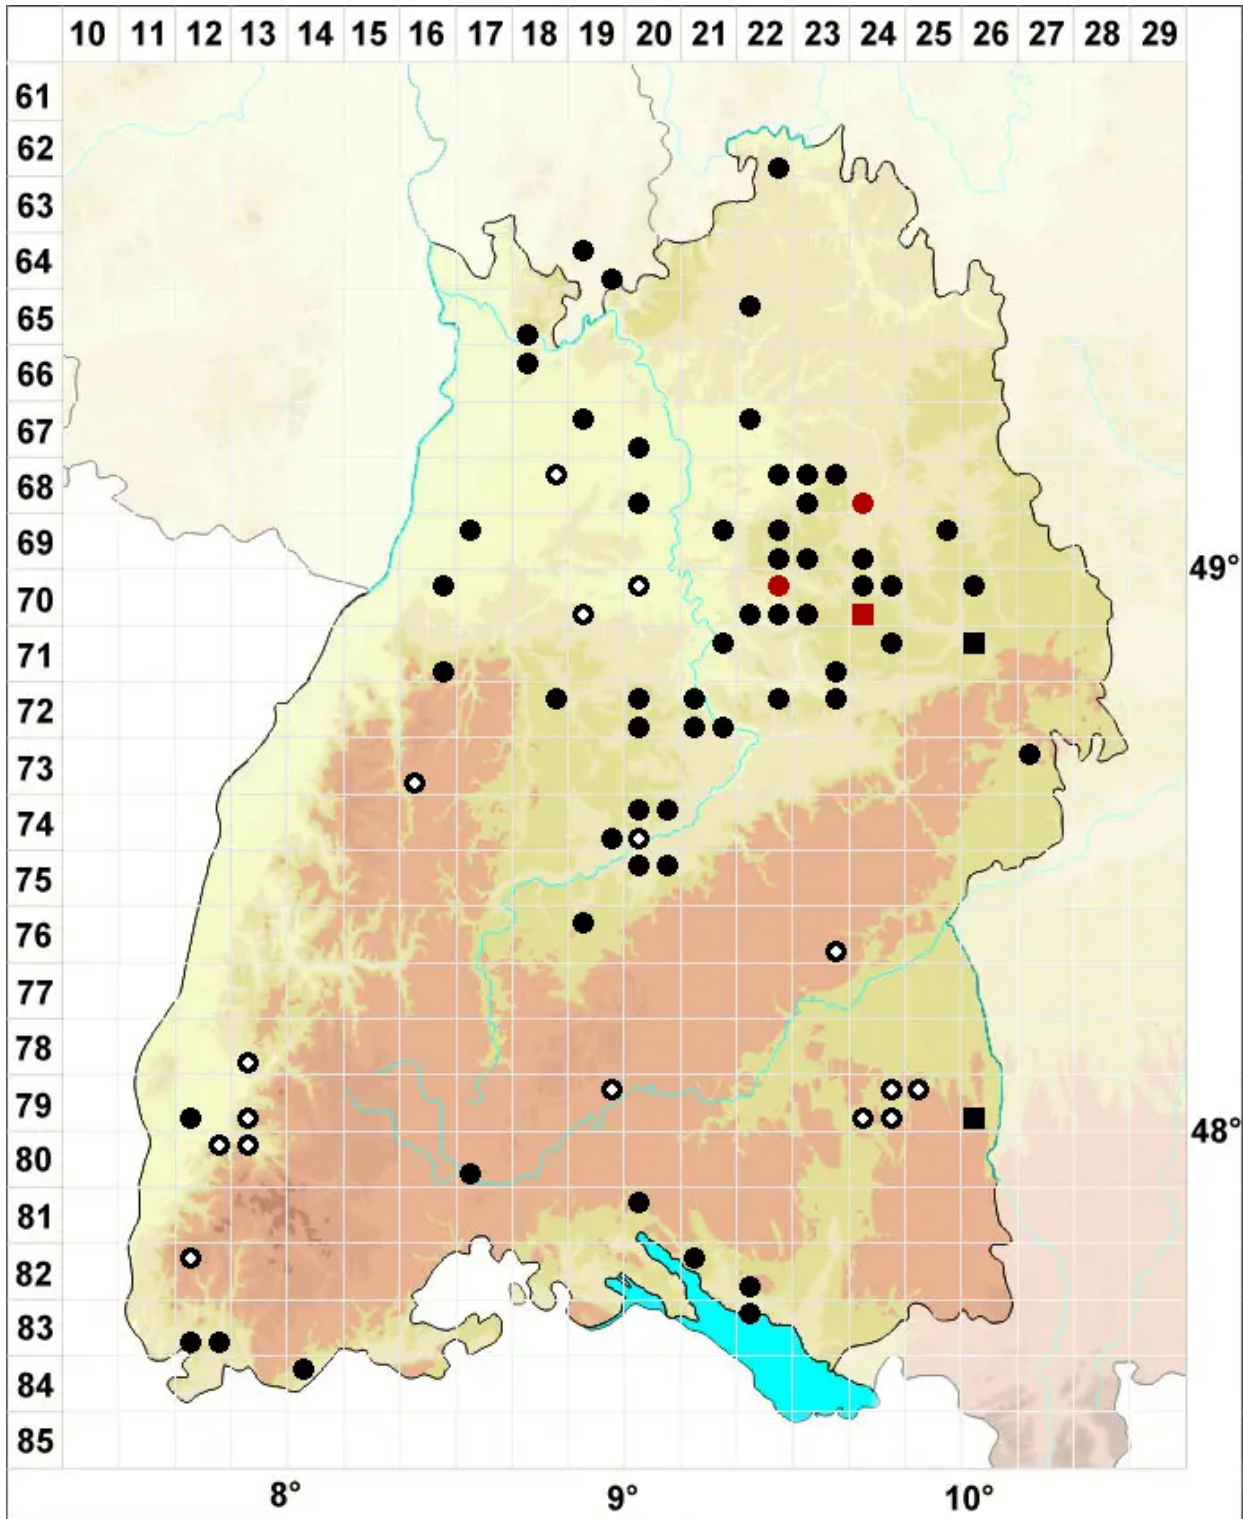

Fossombronia pusilla (L.) Nees

Zwerg-Zipfelmoos

Legende:

- Symbole:**
Ausgefülltes Symbol:
Zeitraum von 1980 bis heute (Aktuelle Angabe)
Leeres Symbol:
Zeitraum vor 1980 (Altangabe)
Quadrat: Herbarbeleg