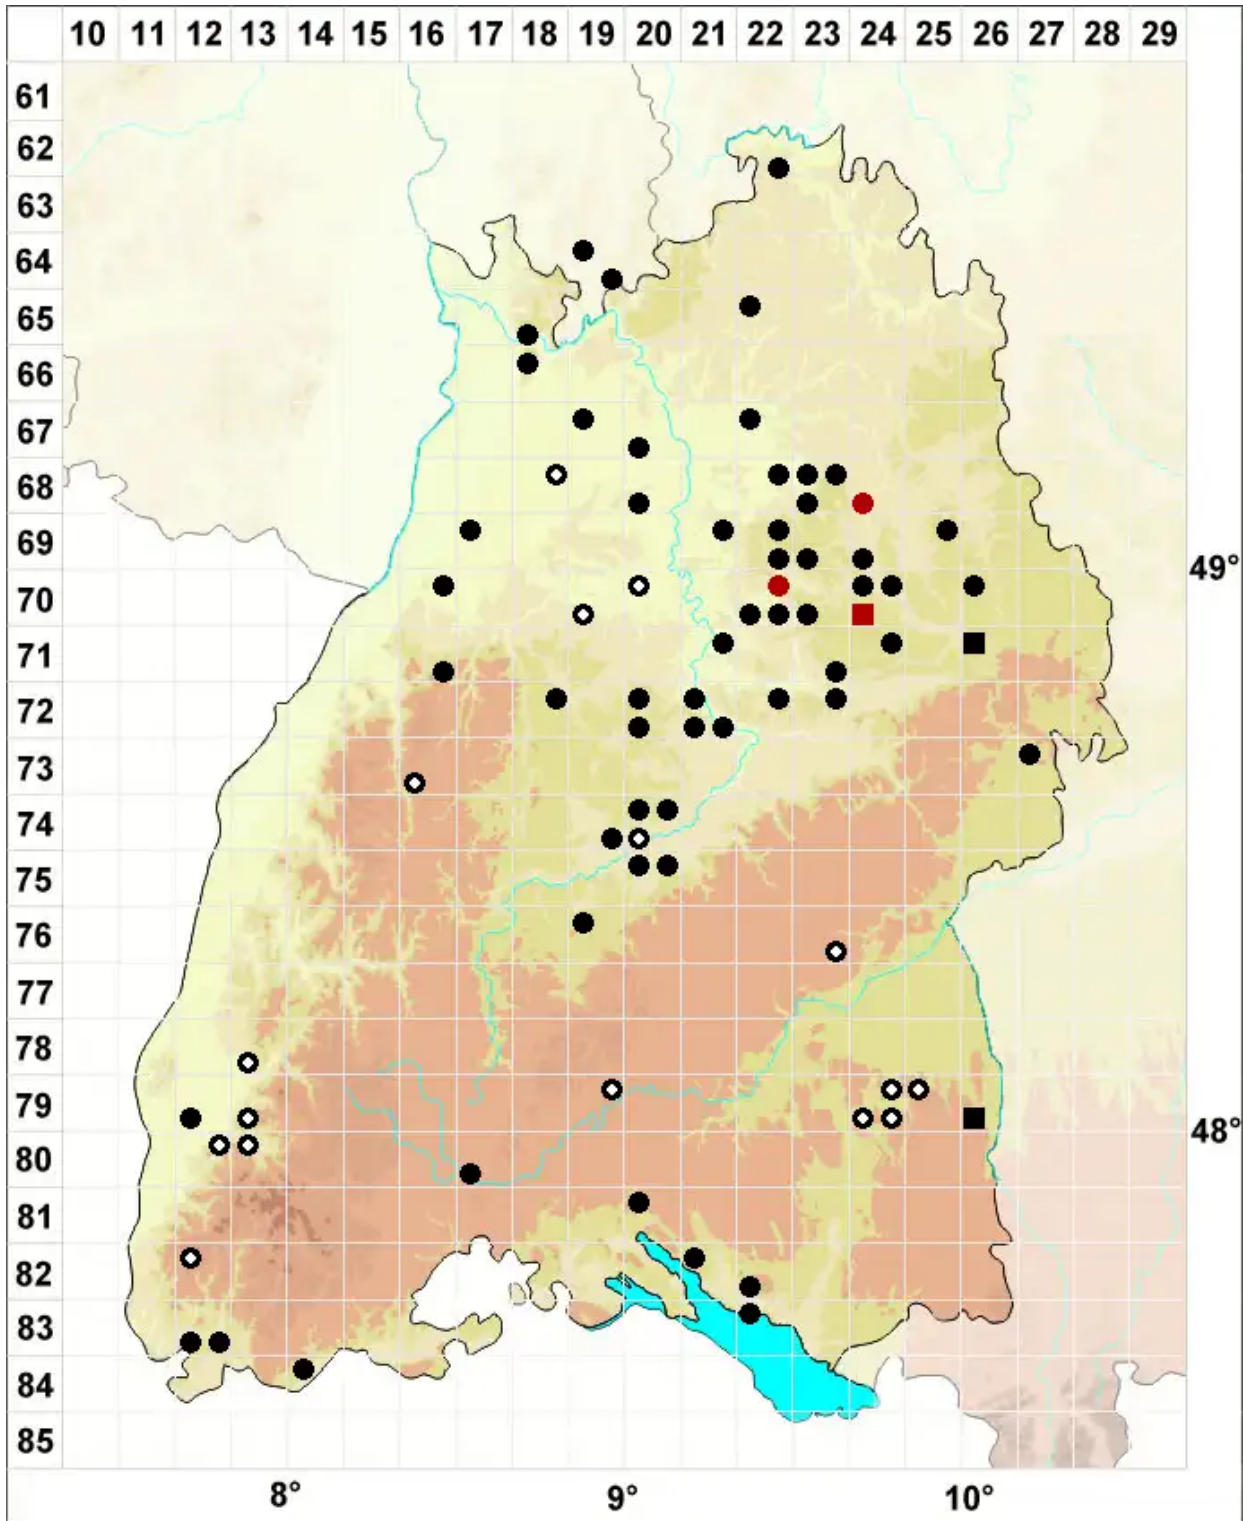

Fossombronia pusilla (L.) Nees

Zwerg-Zipfelmoos

Legende:

Symbole:
Ausgefülltes Symbol:
Zeitraum von 1980 bis heute (Aktuelle Angabe)
Leeres Symbol:
Zeitraum vor 1980 (Altangabe)
Quadrat: Herbarbeleg