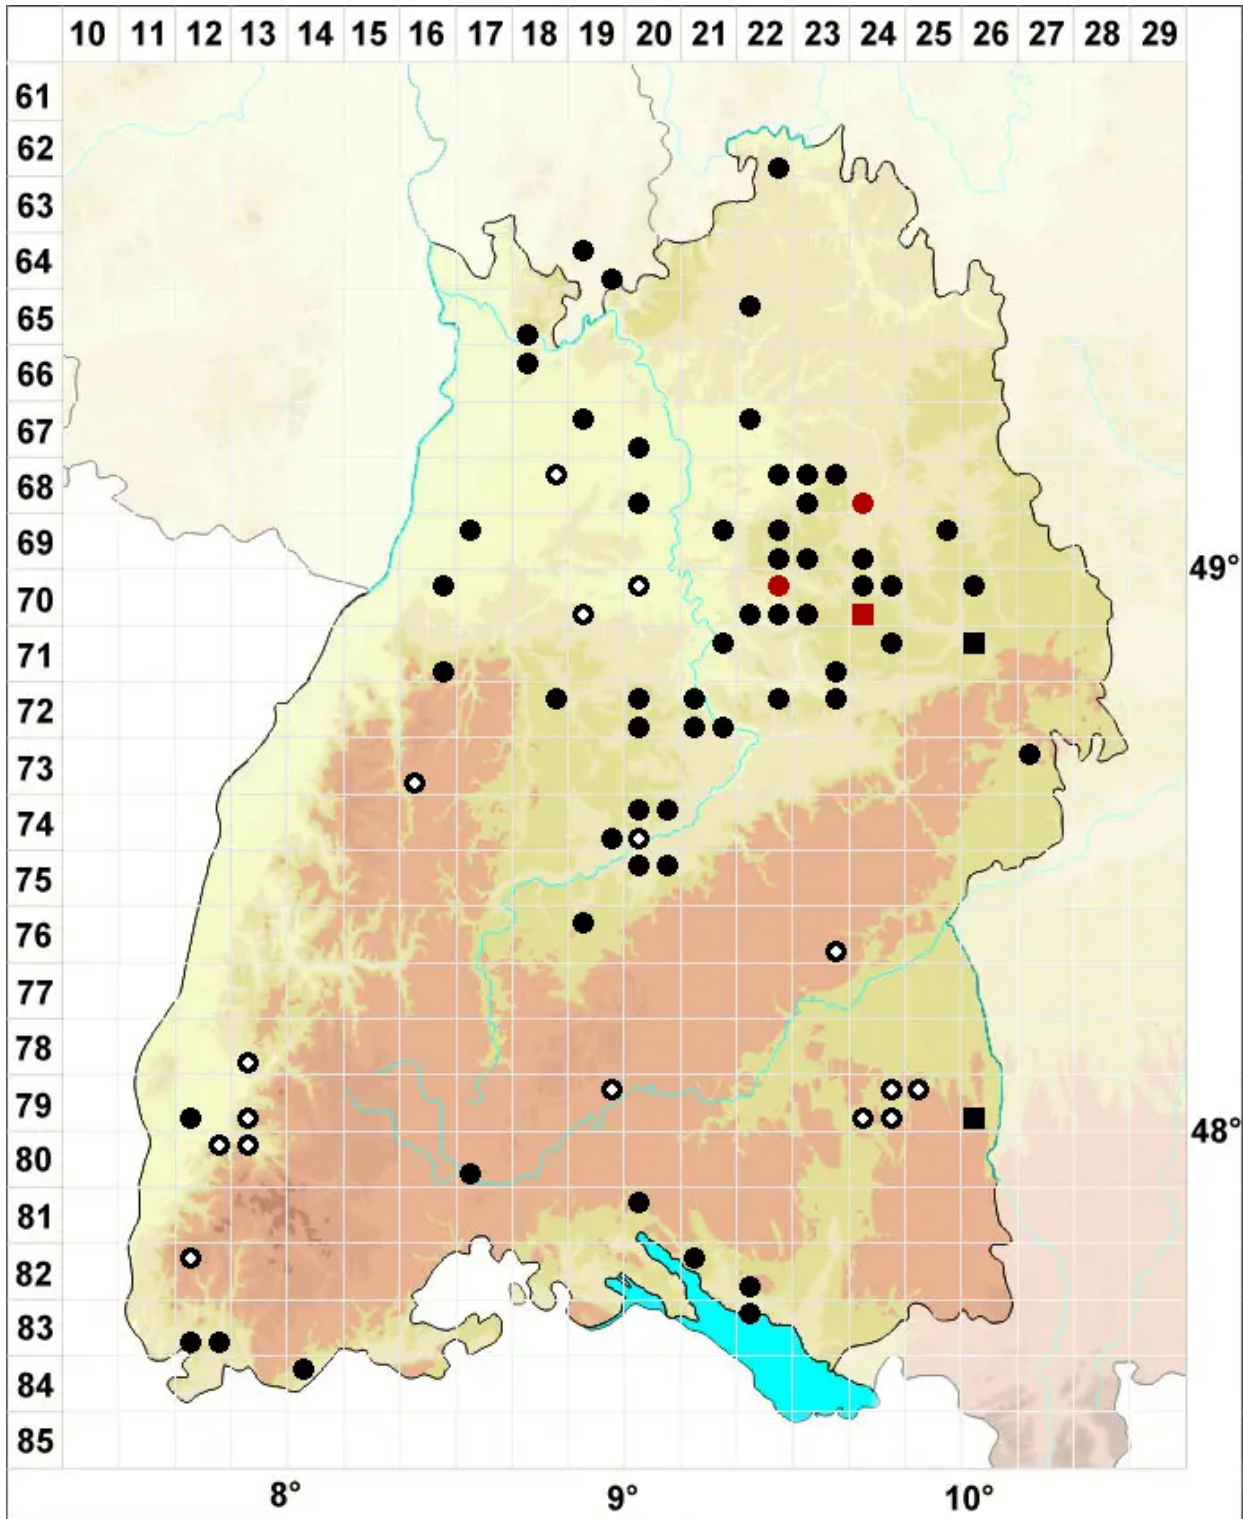

# Fossombronia pusilla (L.) Nees

Zwerg-Zipfelmoos

Legende:

**Symbole:**  
Ausgefülltes Symbol:  
Zeitraum von 1980 bis heute (Aktuelle Angabe)  
Leeres Symbol:  
Zeitraum vor 1980 (Altangabe)  
Quadrat: Herbarbeleg