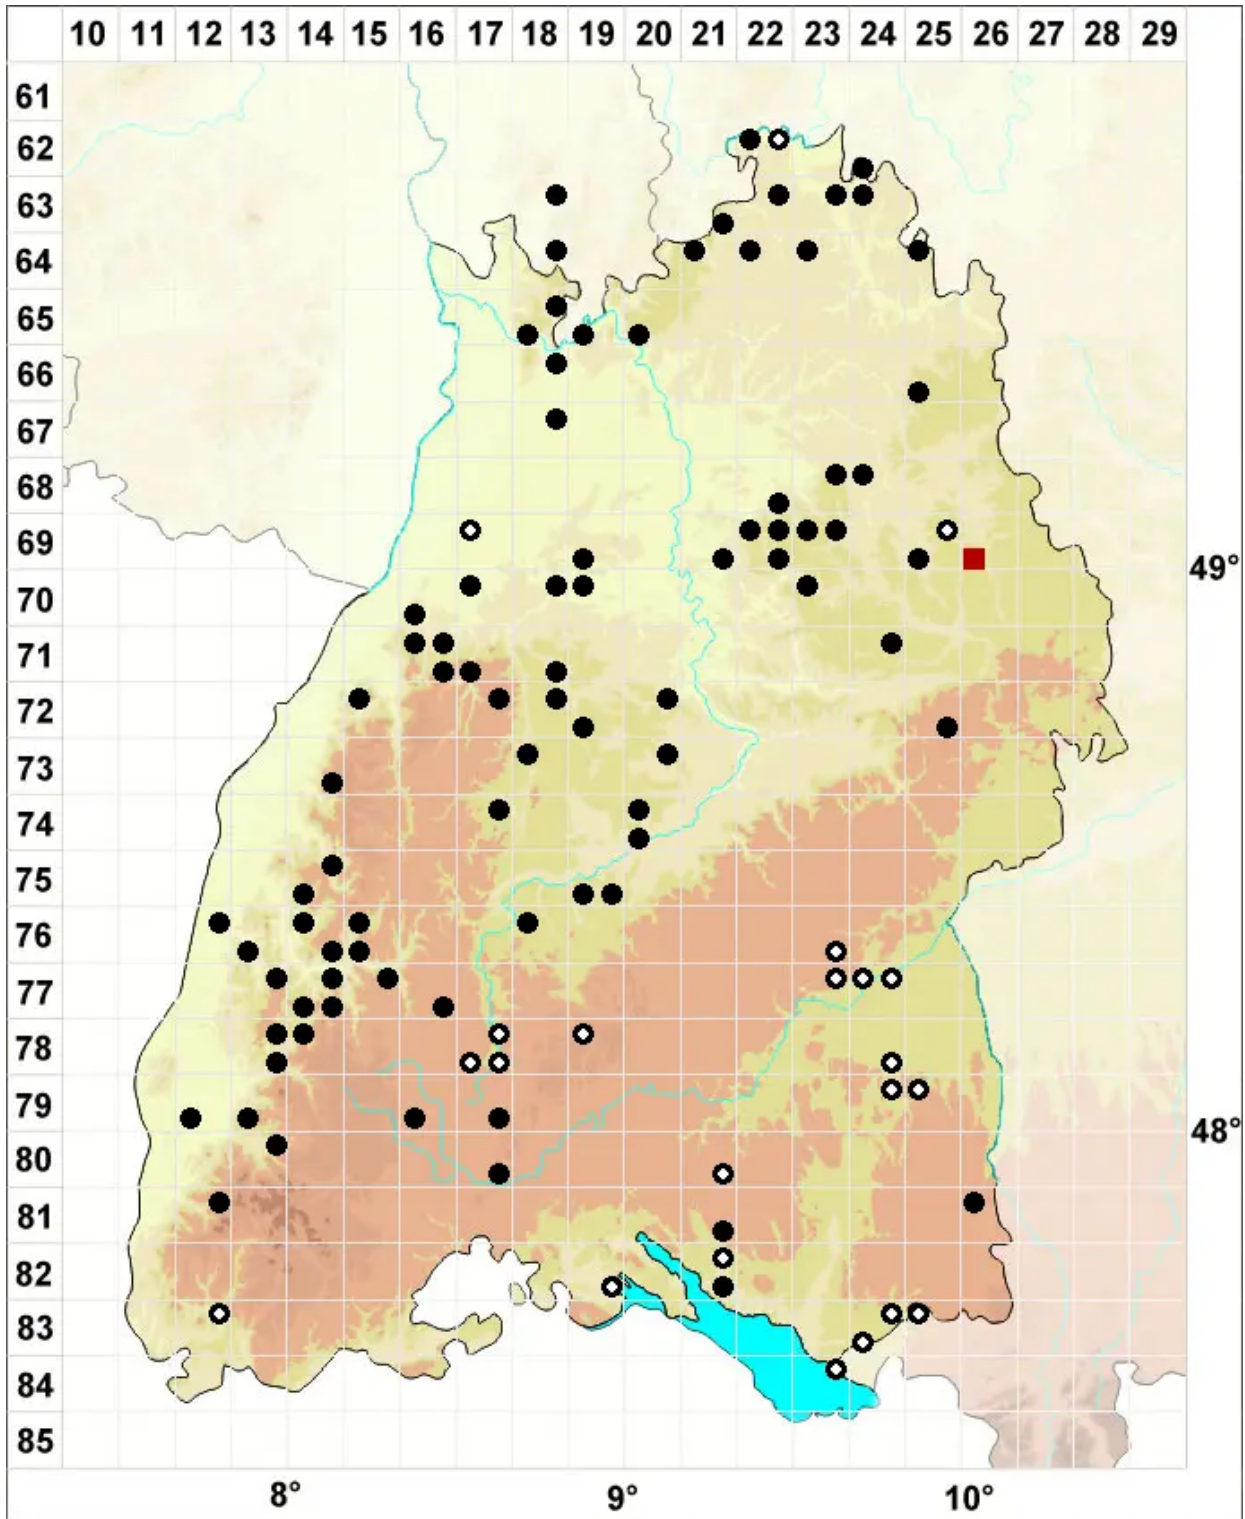

Fossombronia wondraczekii (Corda) Dumort. ex Lindb.

Wondraczeks Zipfelmoos

Legende:

- Symbole:**
- Ausgefülltes Symbol:
Zeitraum von 1980 bis heute (Aktuelle Angabe)
 - Leeres Symbol:
Zeitraum vor 1980 (Altangabe)
 - Quadrat: Herbarbeleg