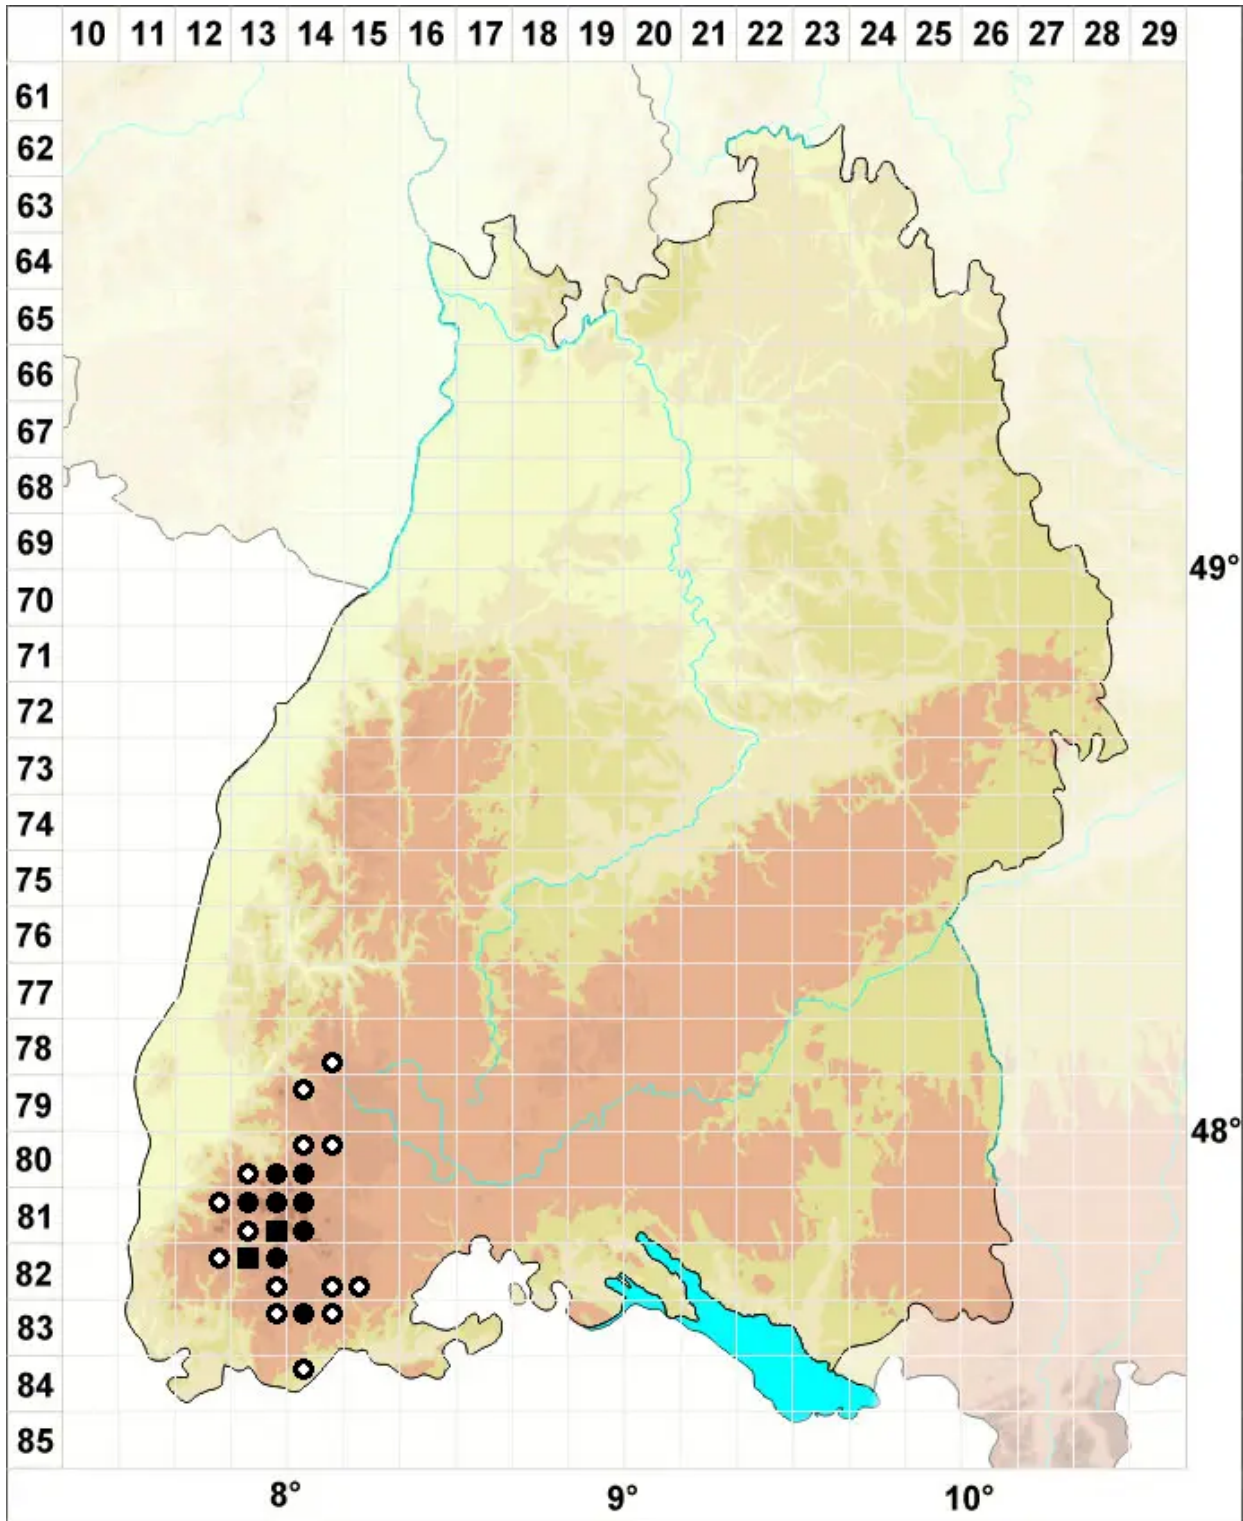

Frullania jackii Gottsche

Jacks Wassersackmoos

Legende:

Symbole:

Ausgefülltes Symbol:
Zeitraum von 1980 bis heute (Aktuelle Angabe)

Leeres Symbol:
Zeitraum vor 1980 (Altangabe)

Quadrat: Herbarbeleg