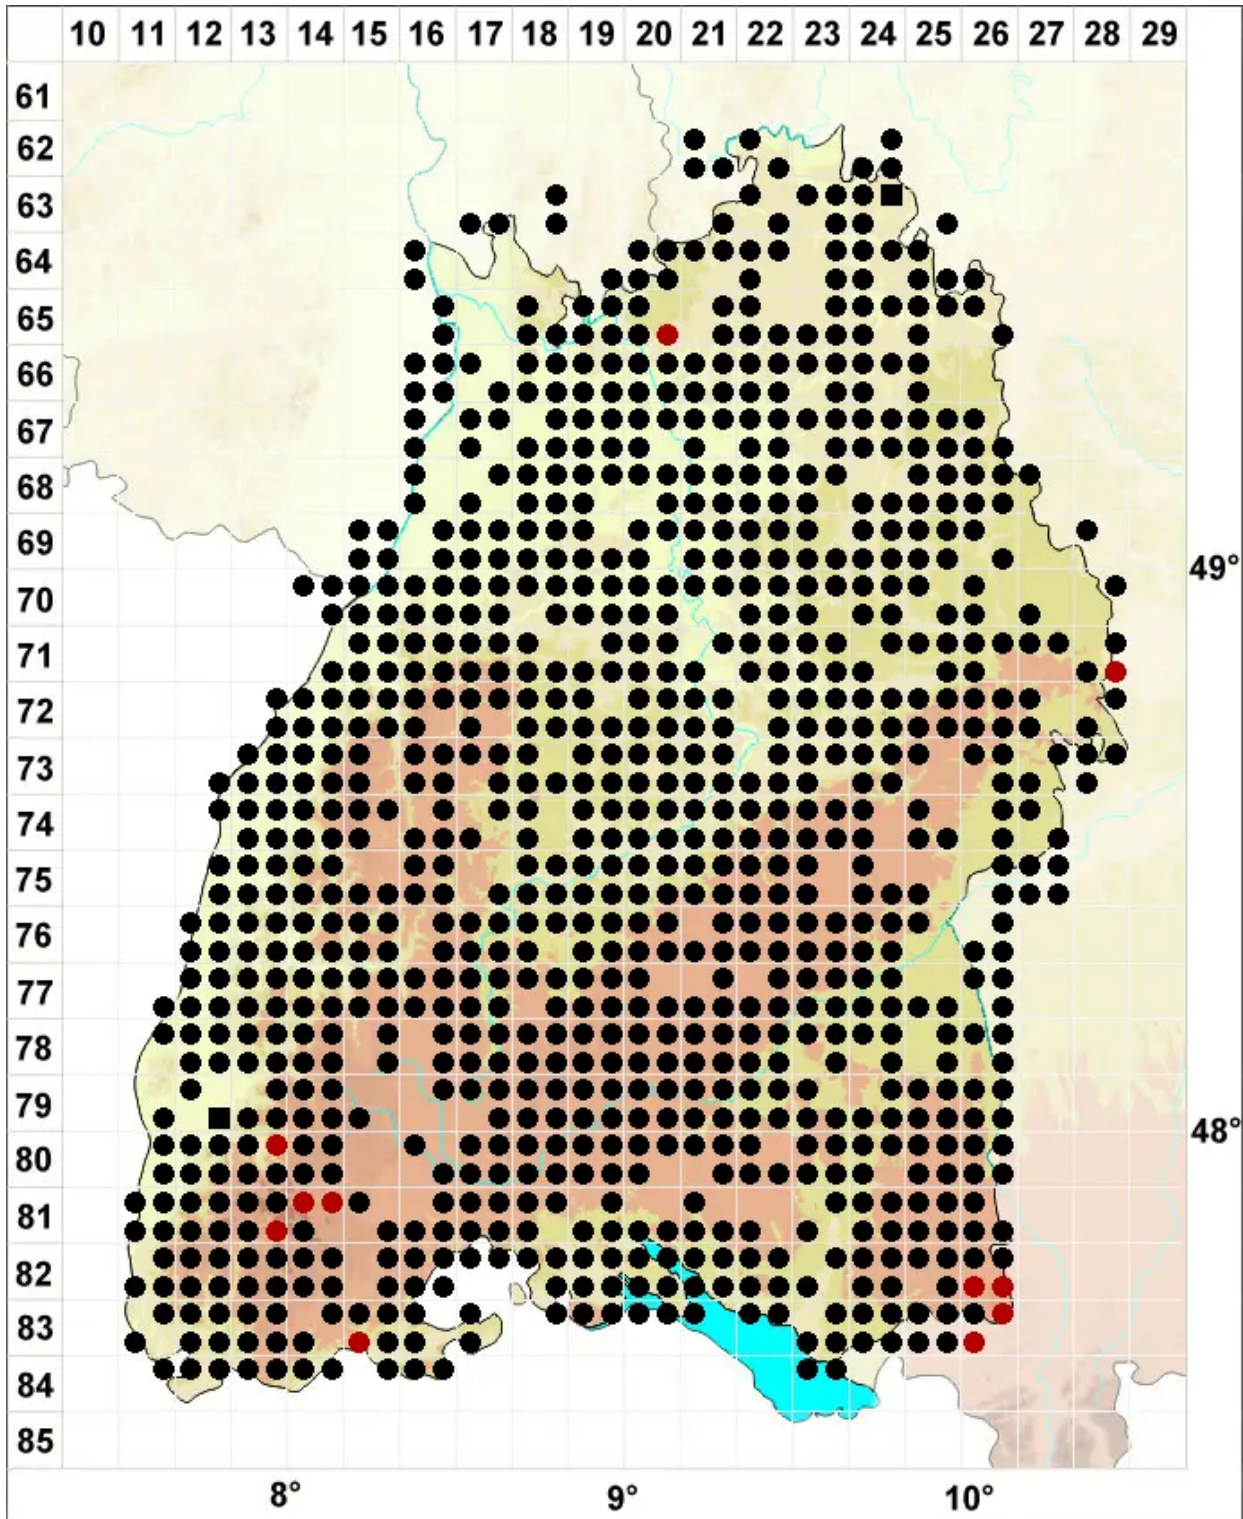

Frullania dilatata (L.) Dumort.

Breites Wassersackmoos

Legende:

Symbole:

Ausgefülltes Symbol:
Zeitraum von 1980 bis heute (Aktuelle Angabe)

Leeres Symbol:
Zeitraum vor 1980 (Altangabe)

Quadrat: Herbarbeleg