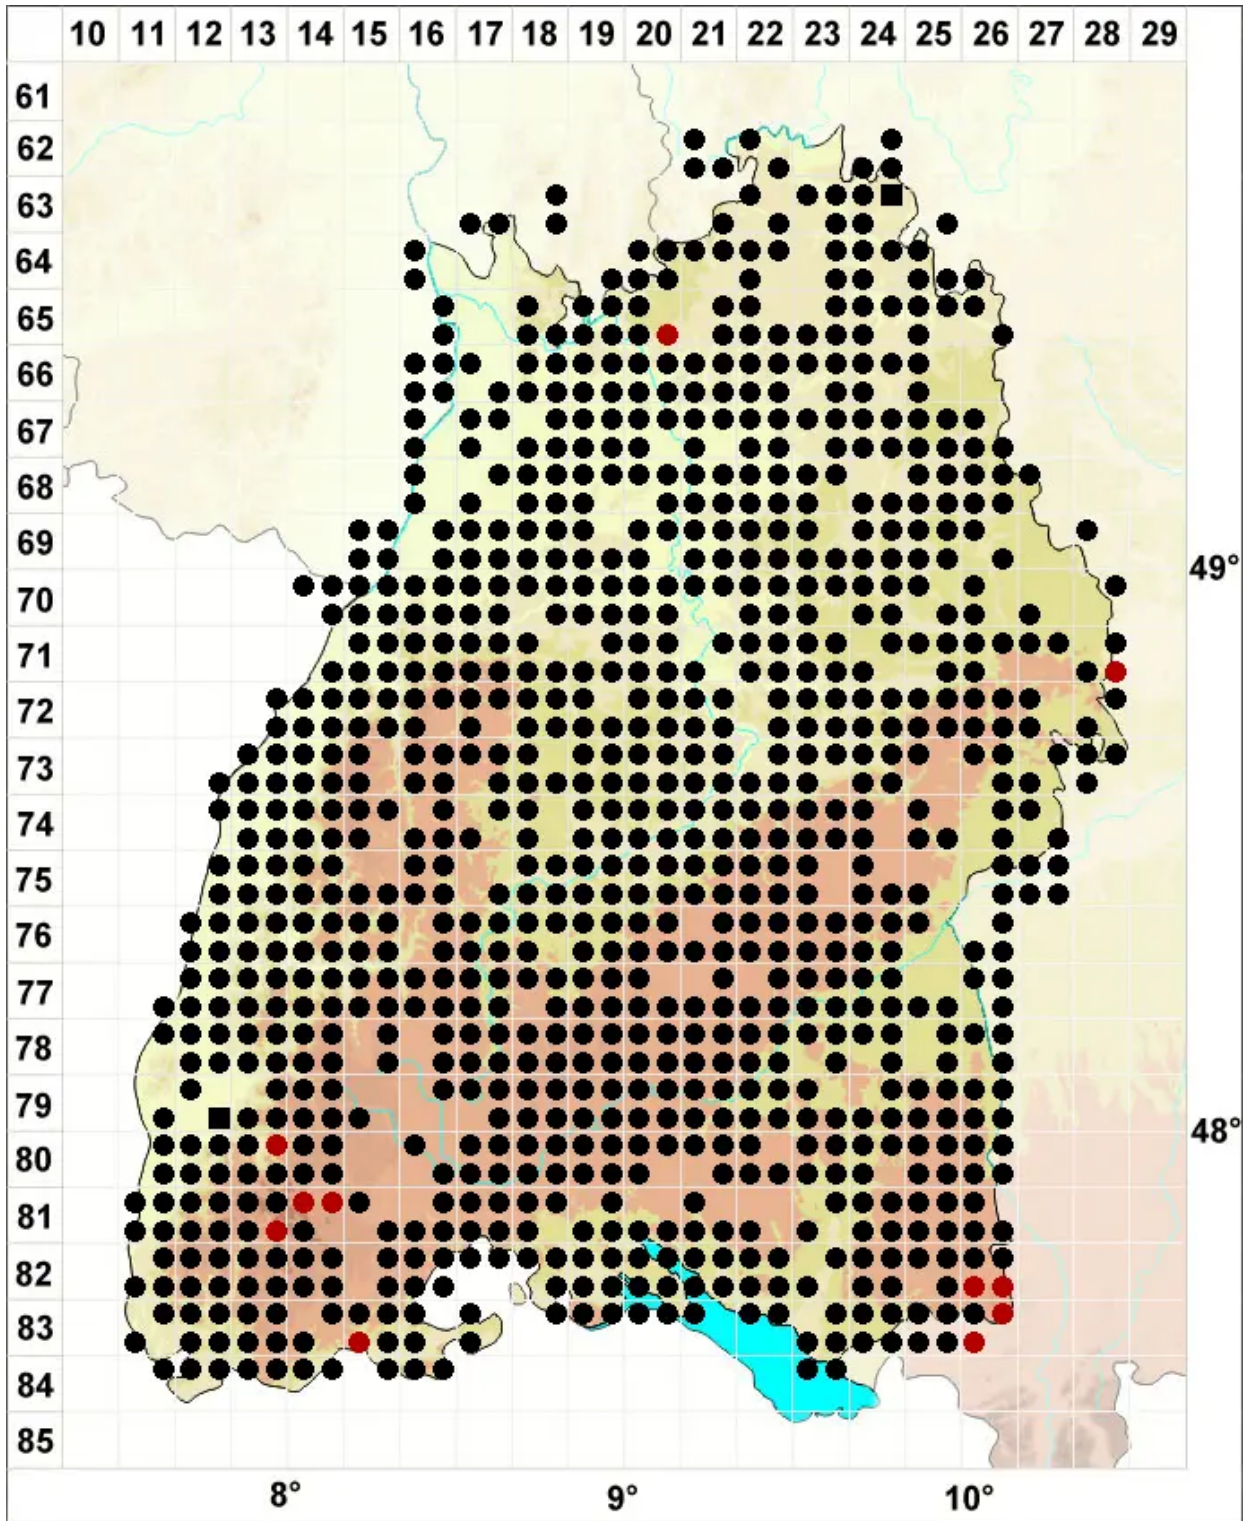

Frullania dilatata (L.) Dumort.

Breites Wassersackmoos

Legende:

Symbole:

Ausgefülltes Symbol:
Zeitraum von 1980 bis heute (Aktuelle Angabe)

Leeres Symbol:
Zeitraum vor 1980 (Altangabe)

Quadrat: Herbarbeleg