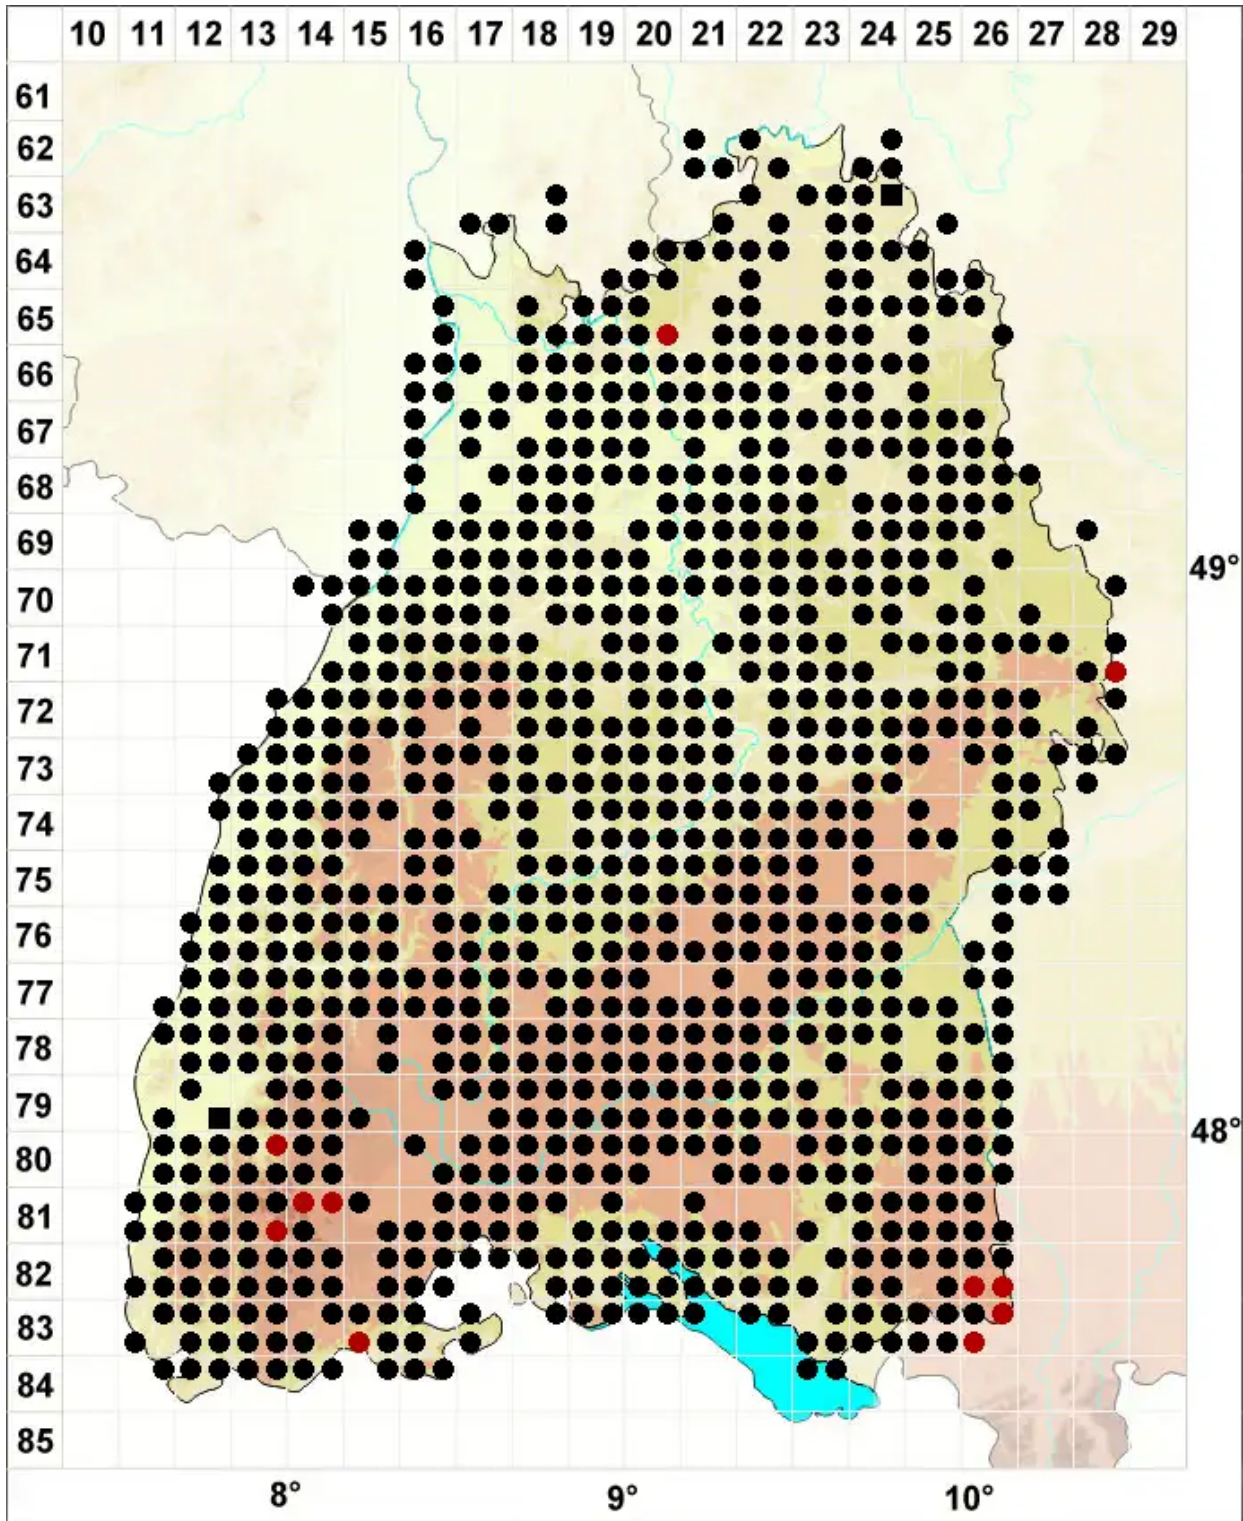

Frullania dilatata (L.) Dumort.

Breites Wassersackmoos

Legende:

Symbole:

Ausgefülltes Symbol:
Zeitraum von 1980 bis heute (Aktuelle Angabe)

Leeres Symbol:
Zeitraum vor 1980 (Altangabe)

Quadrat: Herbarbeleg