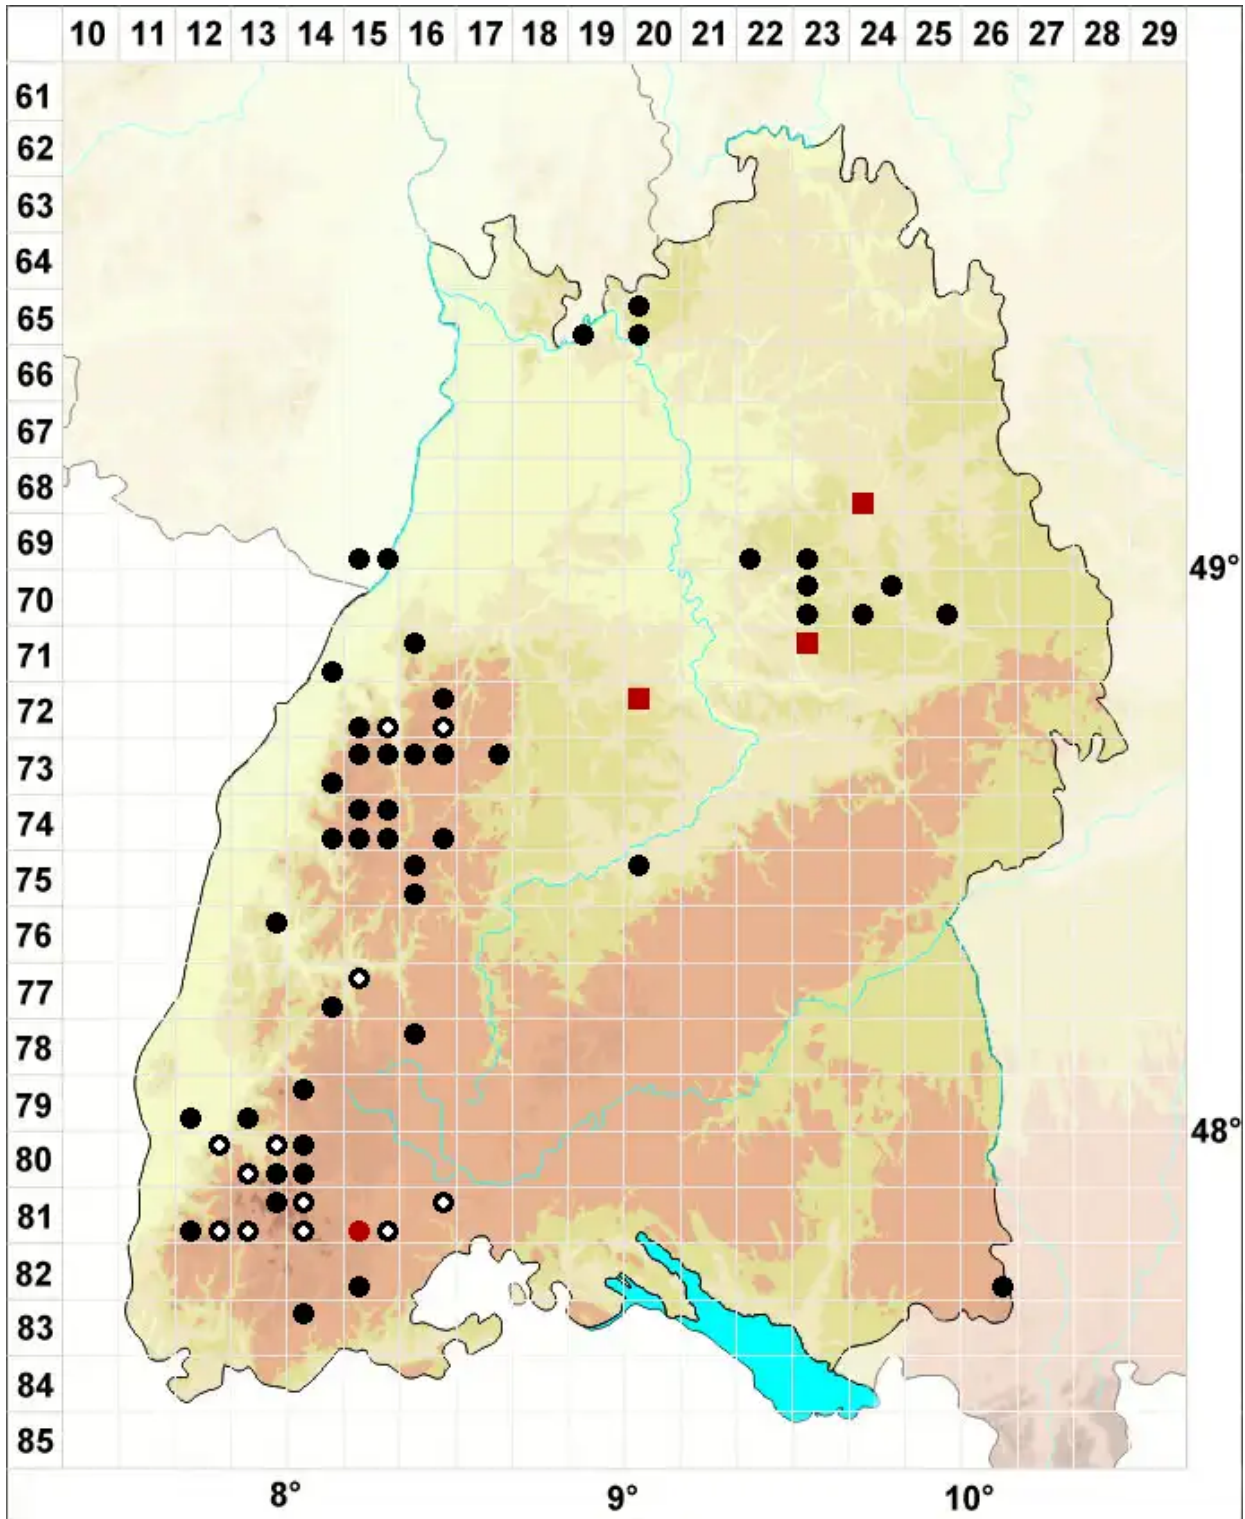

Frullania fragilifolia (Taylor) Gottsche, Lindenb. & Nees

Bruchblättriges Wassersackmoos

Legende:

- Symbole:**
- Ausgefülltes Symbol:
Zeitraum von 1980 bis heute (Aktuelle Angabe)
 - Leeres Symbol:
Zeitraum vor 1980 (Altangabe)
 - Quadrat: Herbarbeleg