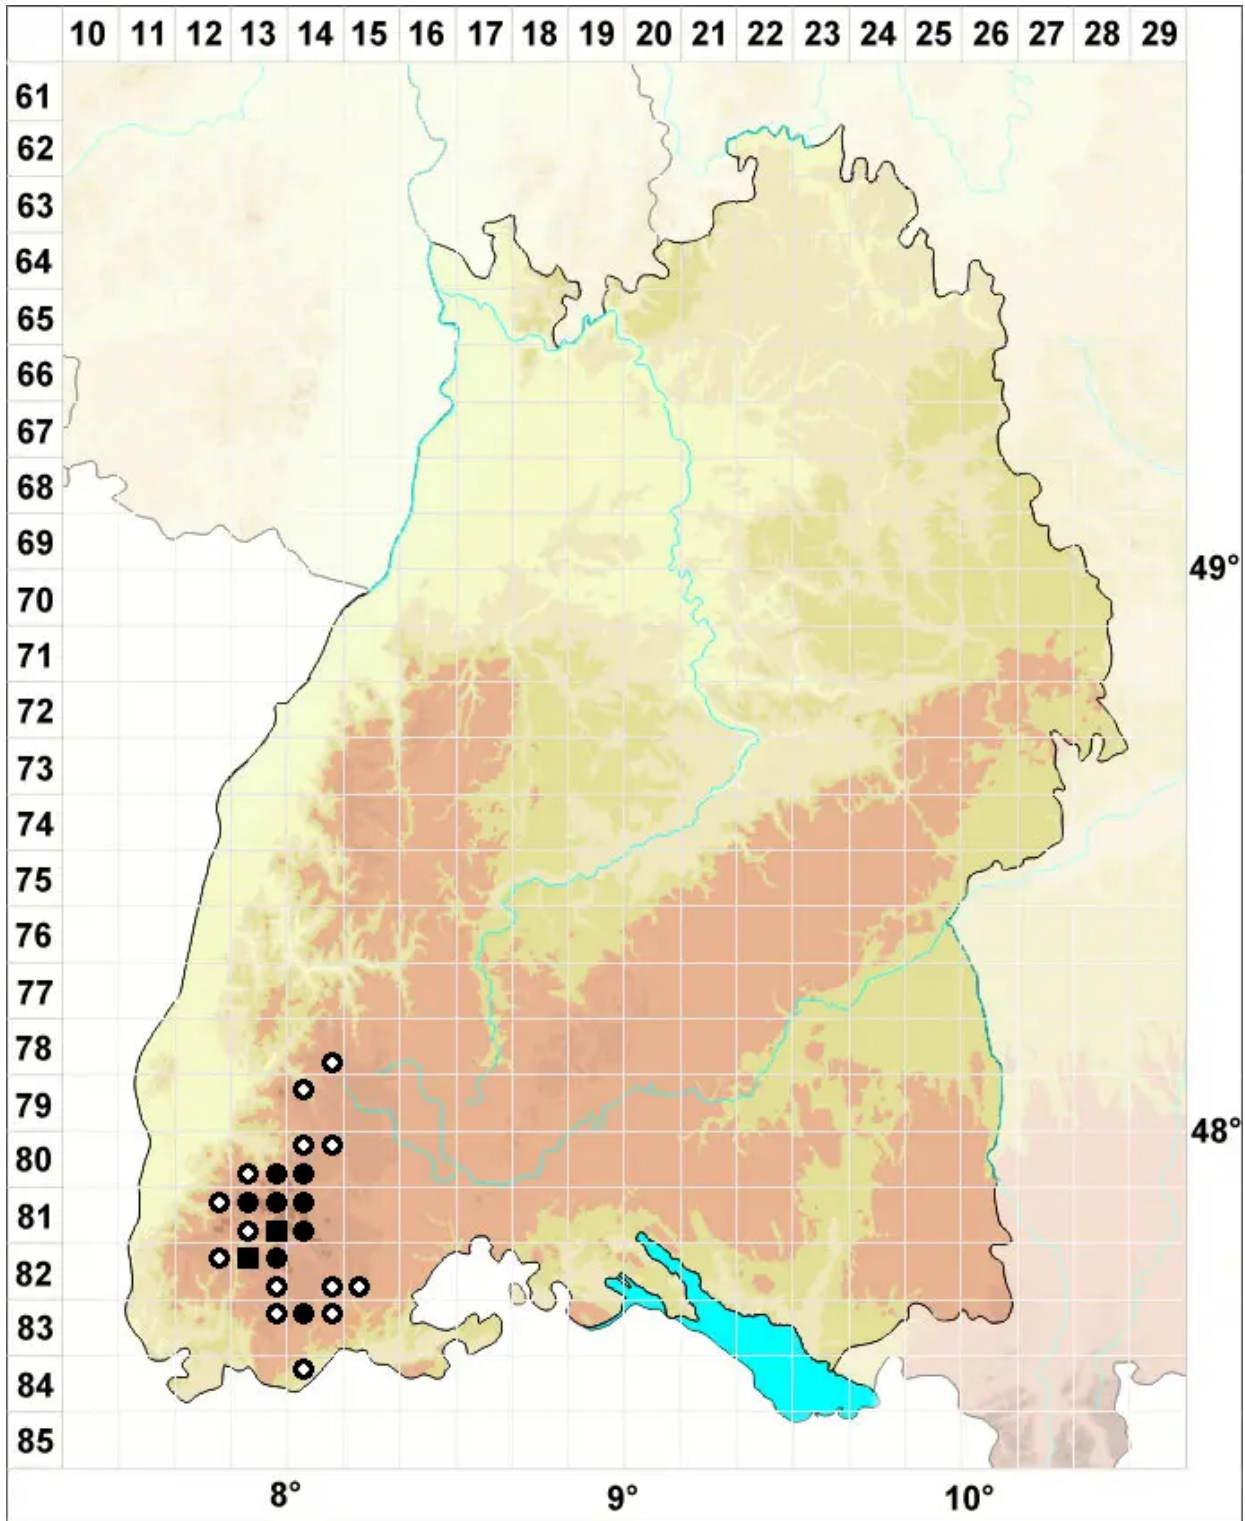

Frullania jackii Gottsche

Jacks Wassersackmoos

Legende:

Symbole:

Ausgefülltes Symbol:
Zeitraum von 1980 bis heute (Aktuelle Angabe)

Leeres Symbol:
Zeitraum vor 1980 (Altangabe)

Quadrat: Herbarbeleg