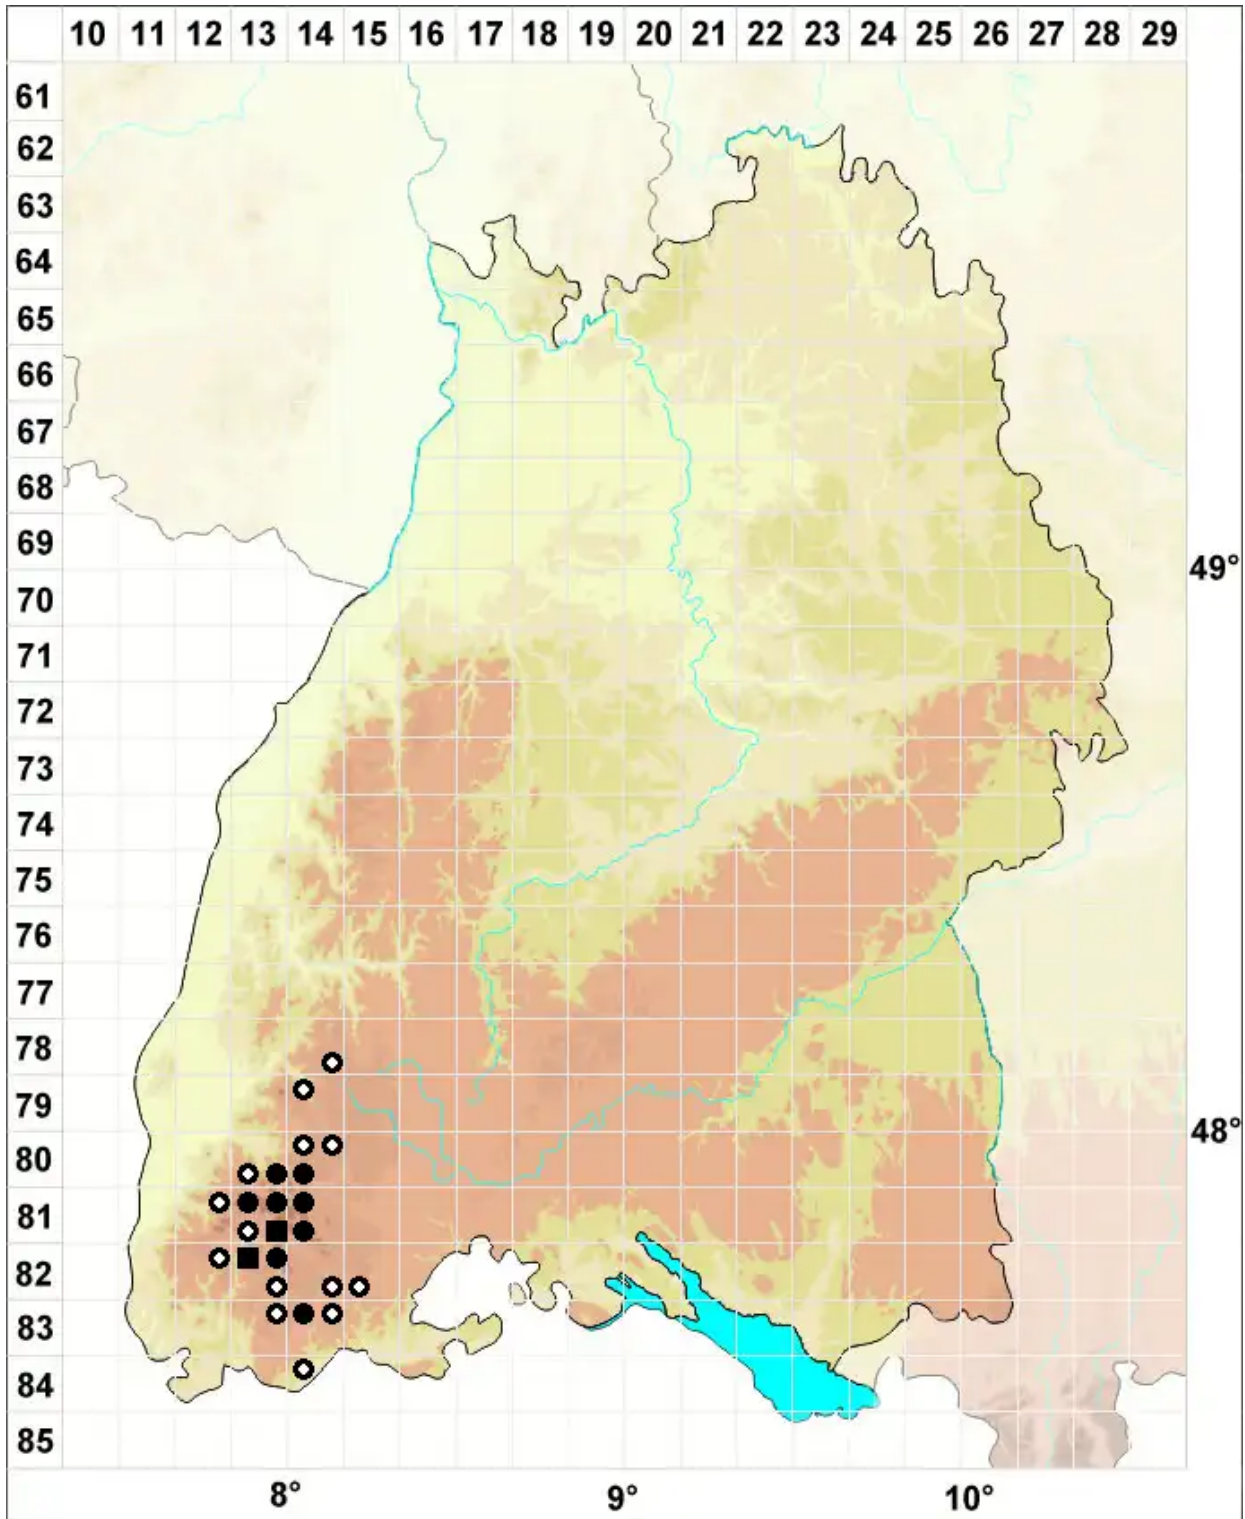

Frullania jackii Gottsche

Jacks Wassersackmoos

Legende:

Symbole:

Ausgefülltes Symbol:
Zeitraum von 1980 bis heute (Aktuelle Angabe)

Leeres Symbol:
Zeitraum vor 1980 (Altangabe)

Quadrat: Herbarbeleg