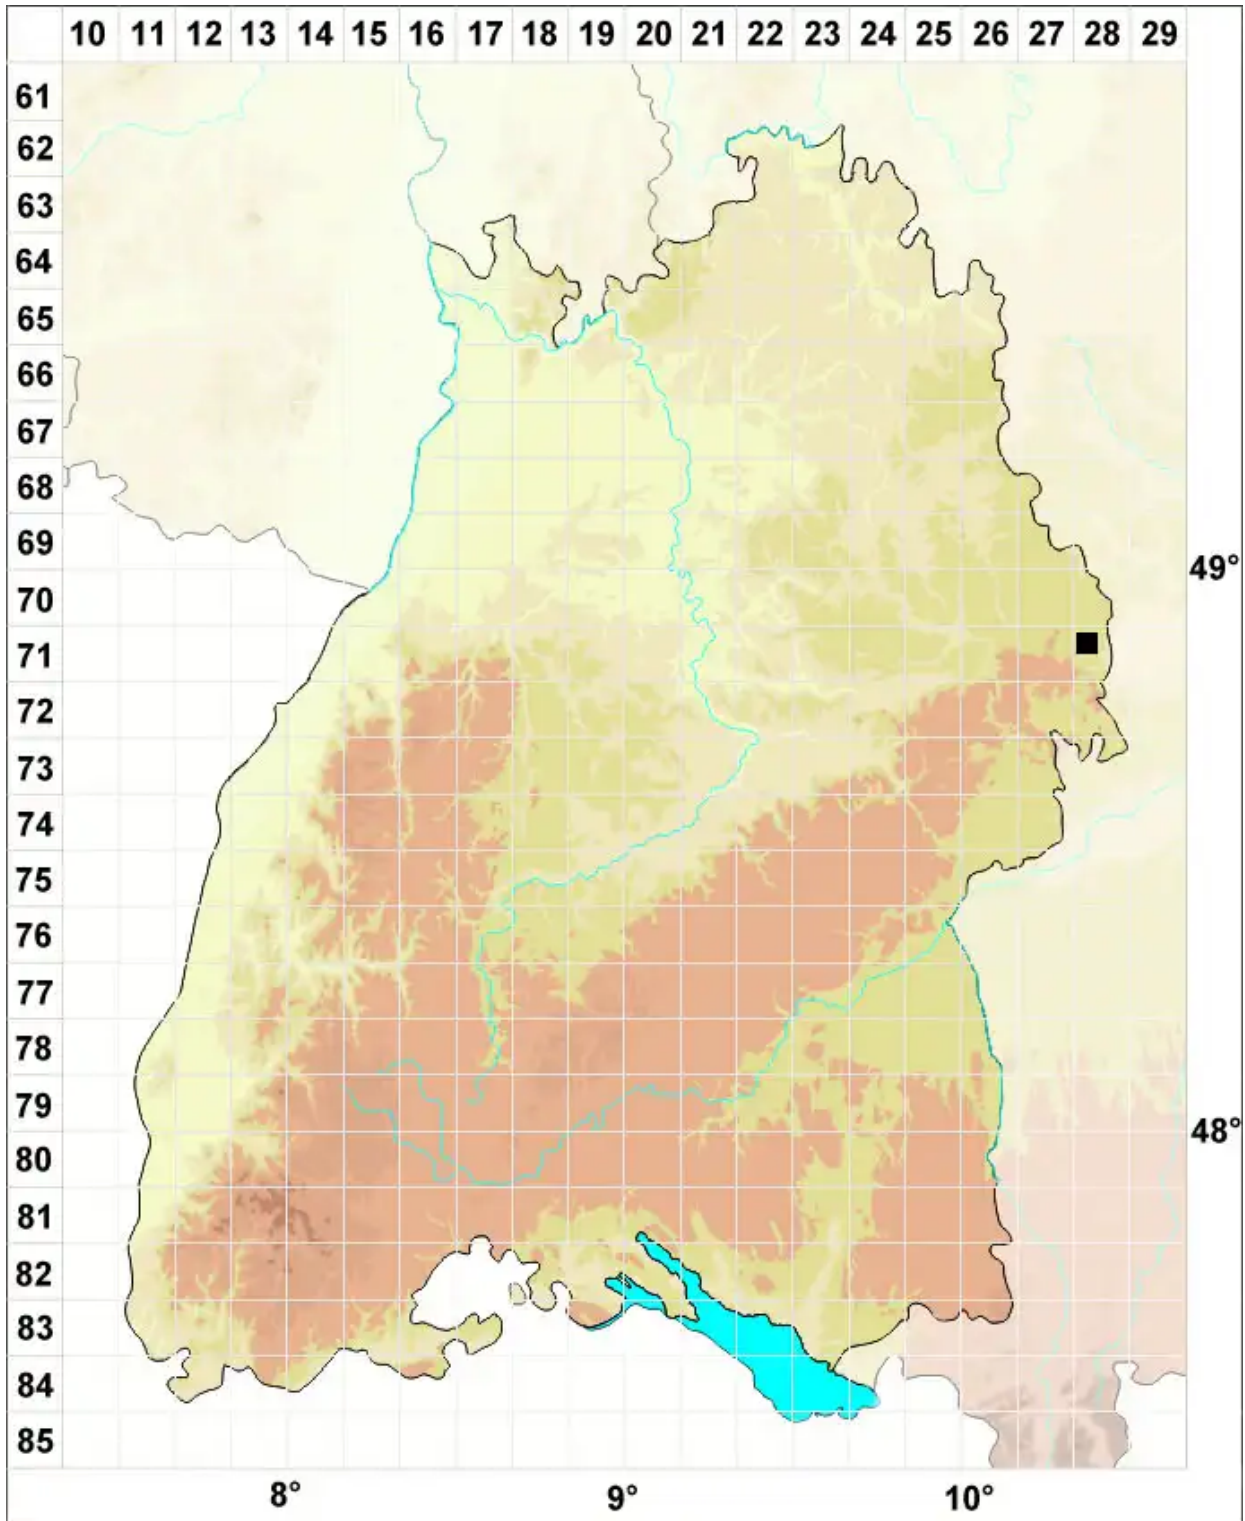

Entosthodon muhlenbergii (Turner) Fife

Mühlenbergs Hinterzahnmoos

Legende:

Symbole:

Ausgefülltes Symbol:
Zeitraum von 1980 bis heute (Aktuelle Angabe)

Leeres Symbol:
Zeitraum vor 1980 (Altangabe)

Quadrat: Herbarbeleg