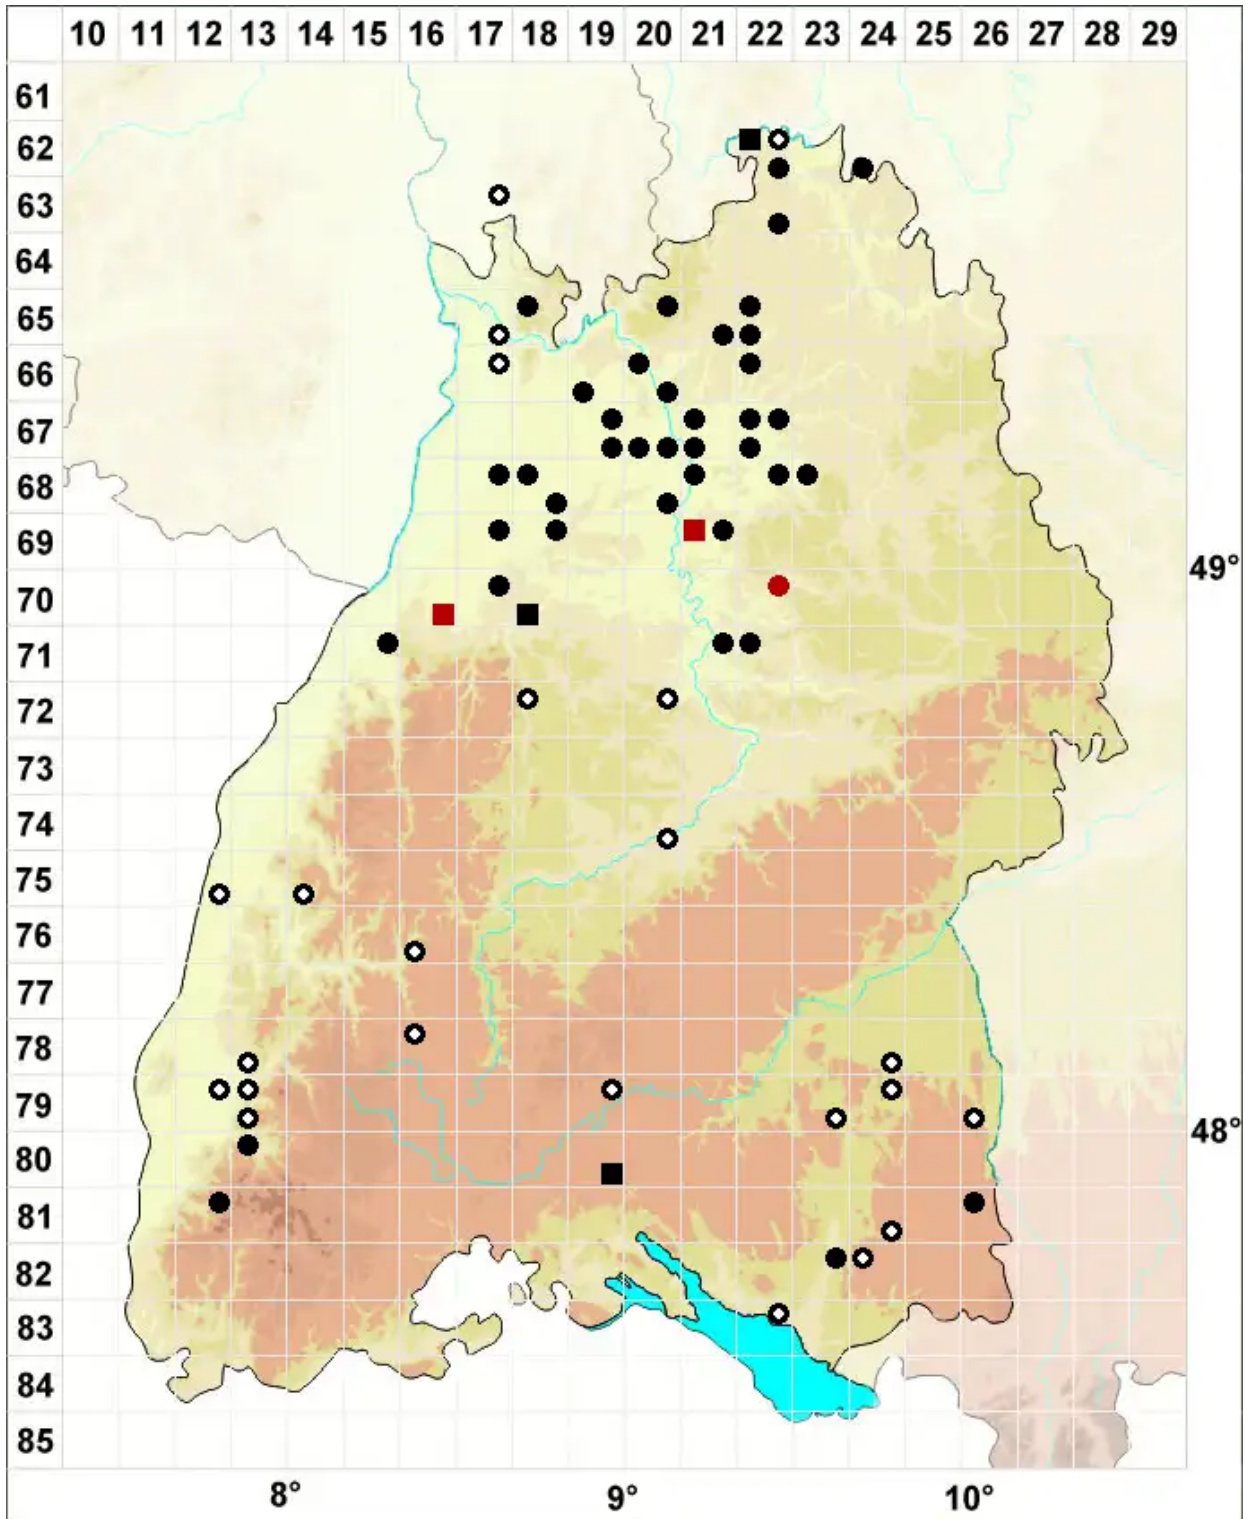

Entosthodon fascicularis (Hedw.) Müll.Hal.

Büscheliges Hinterzahnmoos

Legende:

- Symbole:**
- Ausgefülltes Symbol:
Zeitraum von 1980 bis heute (Aktuelle Angabe)
 - Leeres Symbol:
Zeitraum vor 1980 (Altangabe)
 - Quadrat: Herbarbeleg