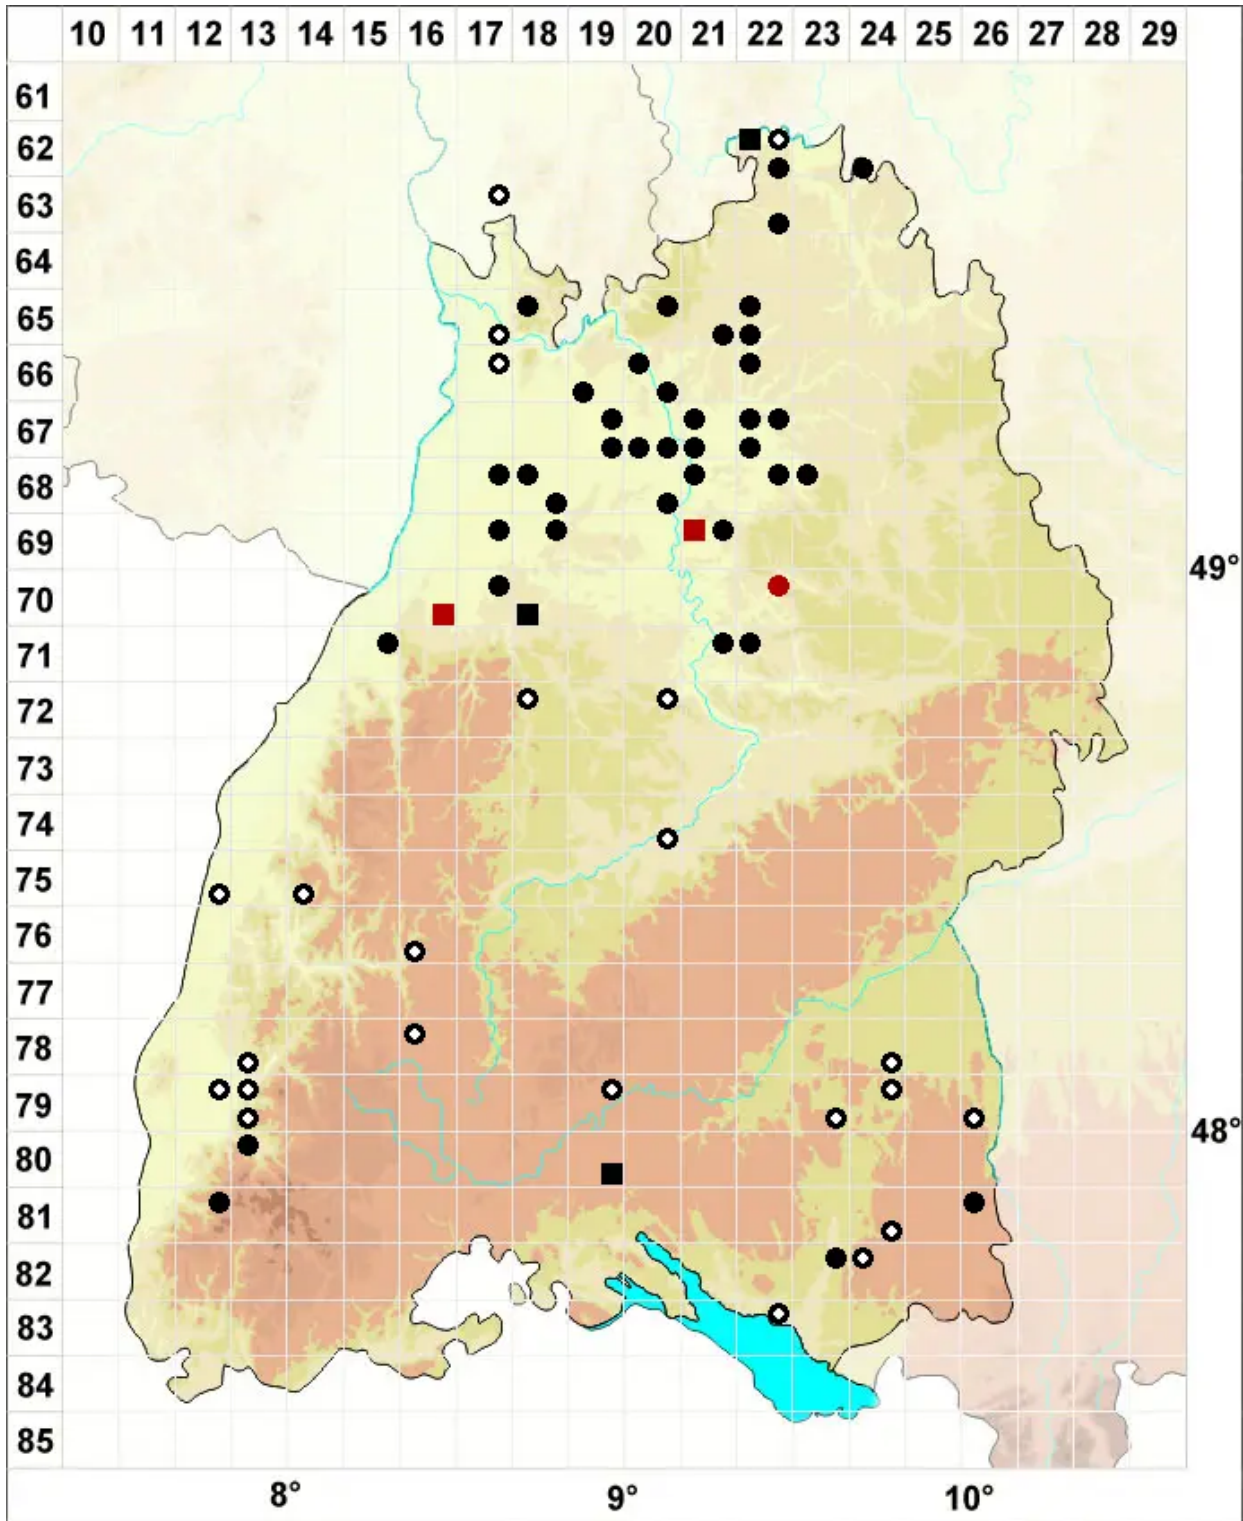

Entosthodon fascicularis (Hedw.) Müll.Hal.

Büscheliges Hinterzahnmoos

Legende:

Symbole:

Ausgefülltes Symbol:
Zeitraum von 1980 bis heute (Aktuelle Angabe)

Leeres Symbol:
Zeitraum vor 1980 (Altangabe)

Quadrat: Herbarbeleg