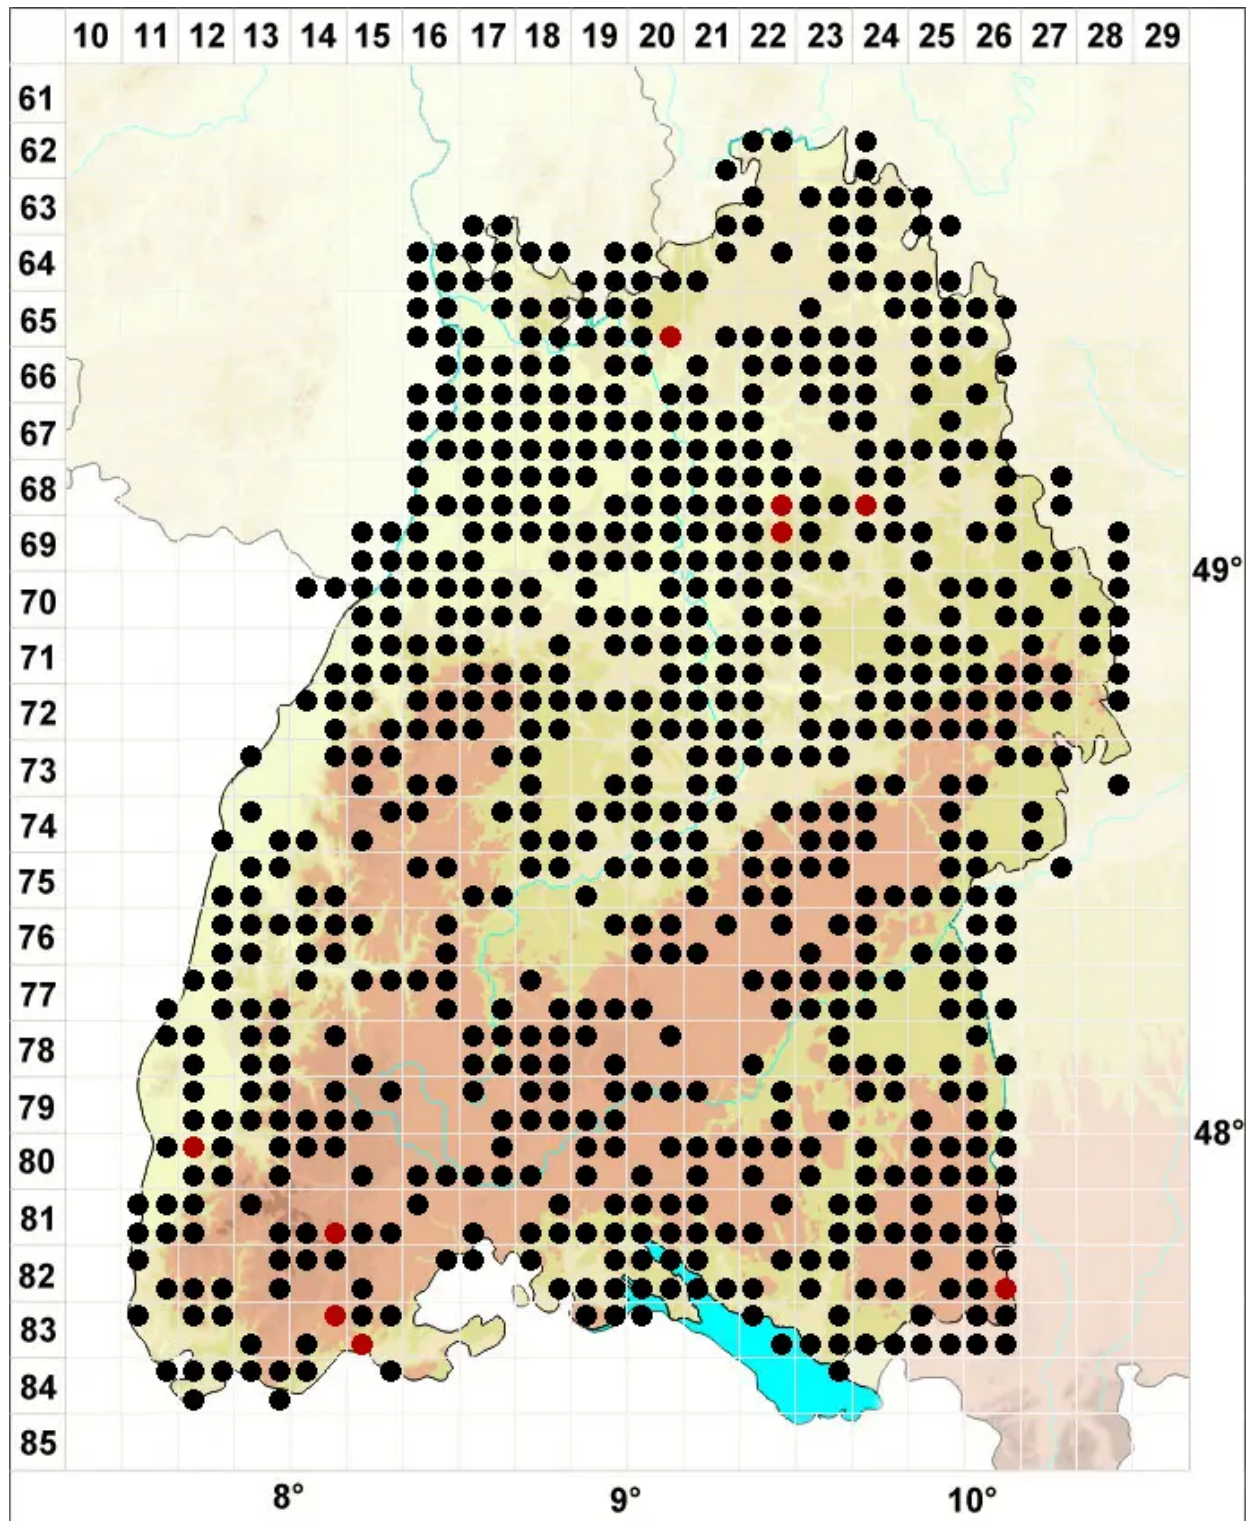

Funaria hygrometrica Hedw.

Wetteranzeigendes Drehmoos

Legende:

Symbole:

Ausgefülltes Symbol:
Zeitraum von 1980 bis heute (Aktuelle Angabe)

Leeres Symbol:
Zeitraum vor 1980 (Altangabe)

Quadrat: Herbarbeleg