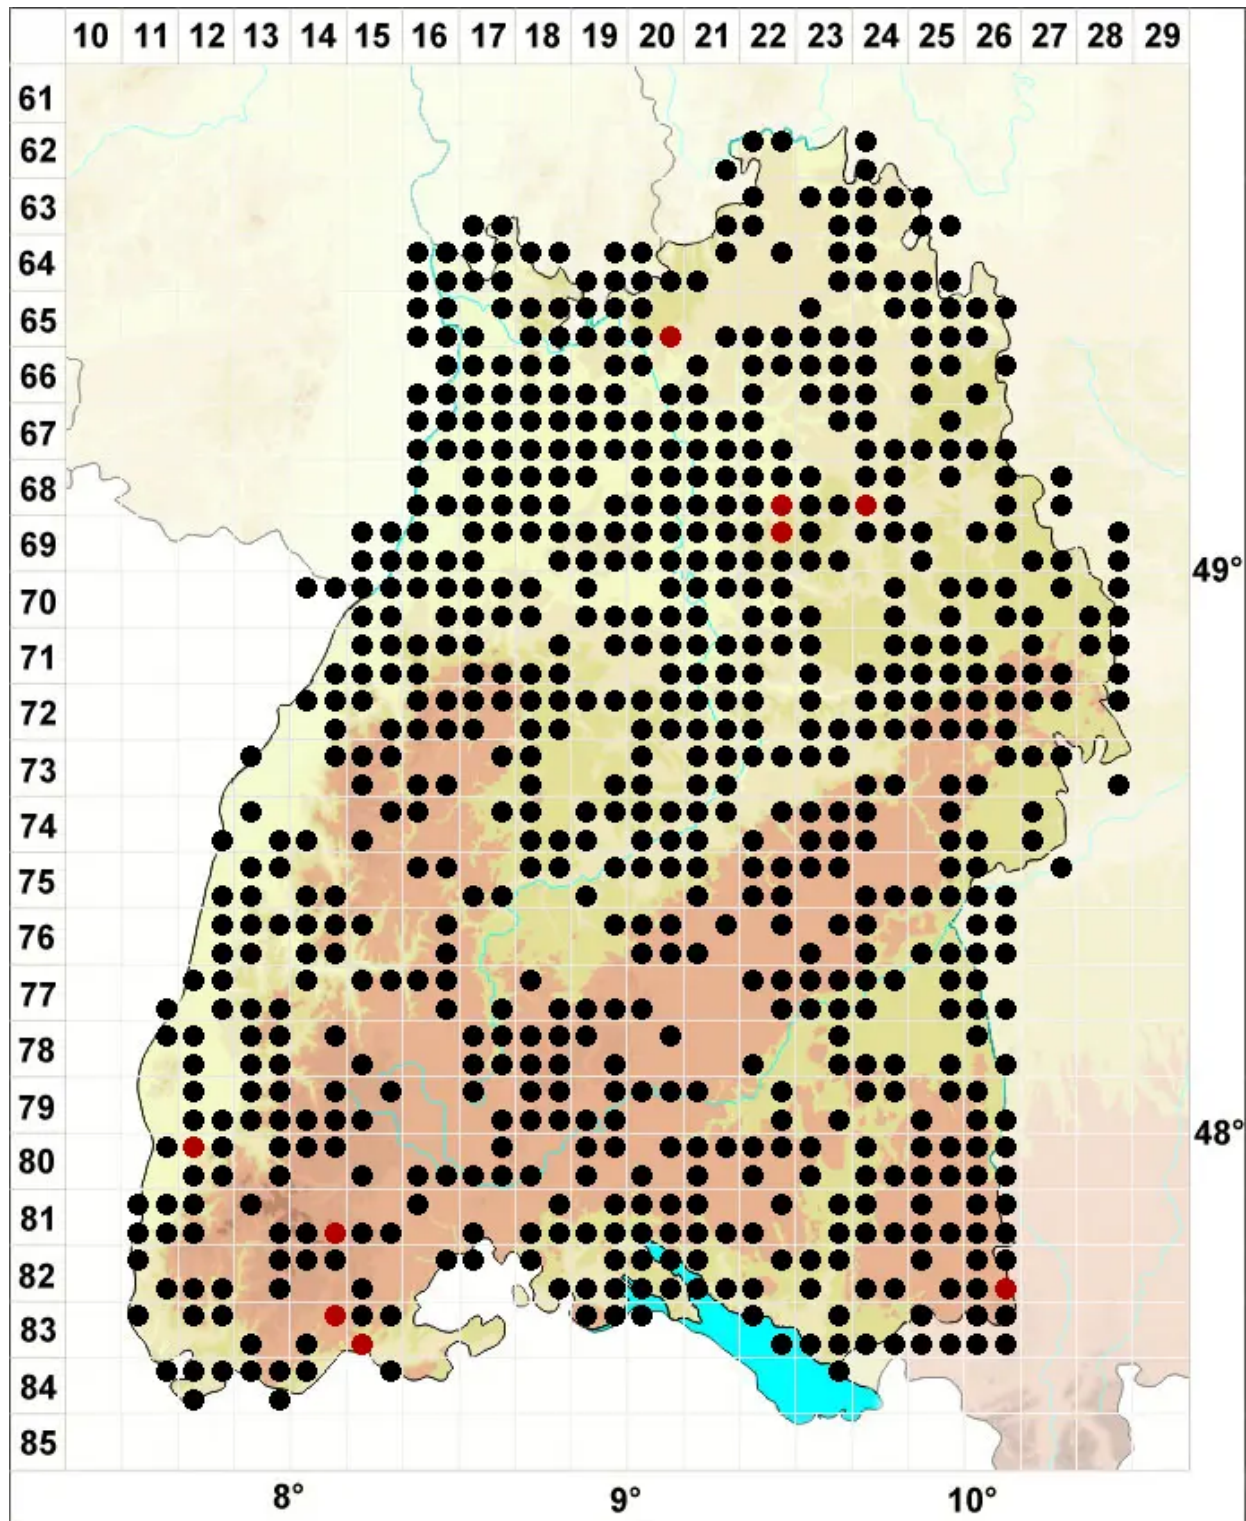

Funaria hygrometrica Hedw.

Wetteranzeigendes Drehmoos

Legende:

Symbole:

Ausgefülltes Symbol:
Zeitraum von 1980 bis heute (Aktuelle Angabe)

Leeres Symbol:
Zeitraum vor 1980 (Altangabe)

Quadrat: Herbarbeleg