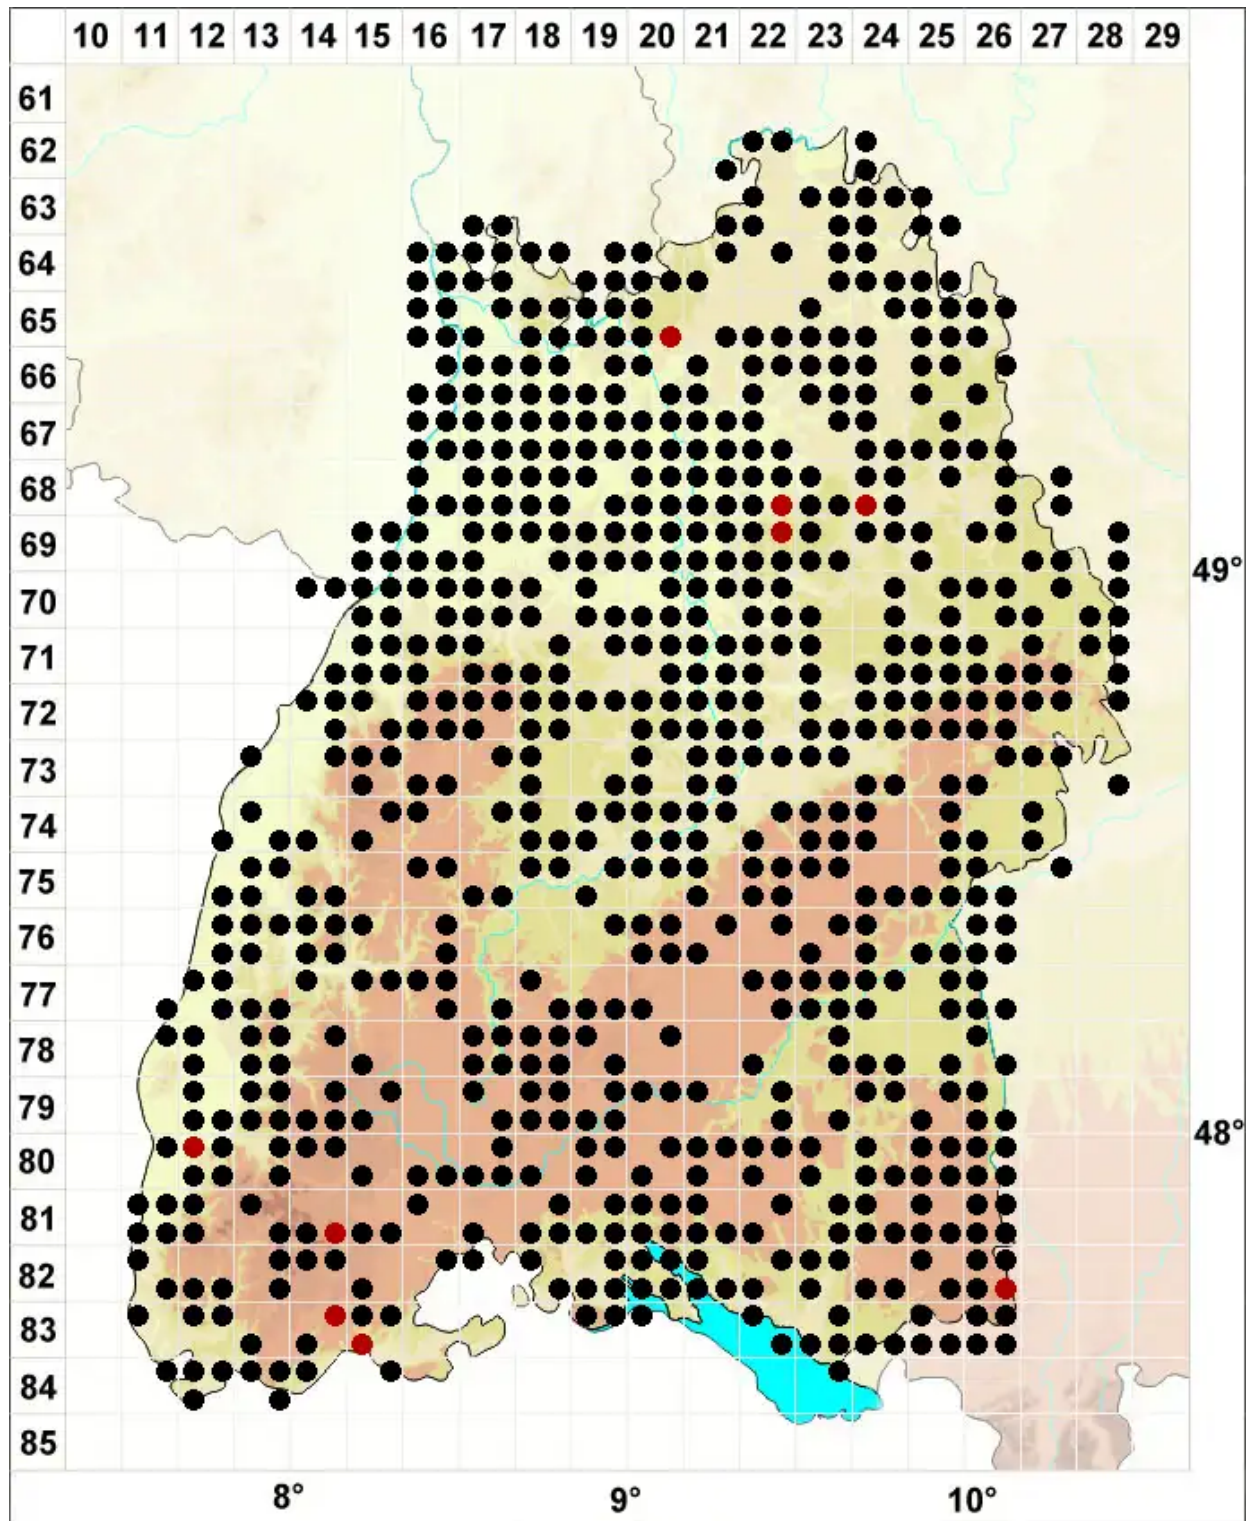

Funaria hygrometrica Hedw.

Wetteranzeigendes Drehmoos

Legende:

- Symbole:**
- Ausgefülltes Symbol:
Zeitraum von 1980 bis heute (Aktuelle Angabe)
 - Leeres Symbol:
Zeitraum vor 1980 (Altangabe)
 - Quadrat: Herbarbeleg