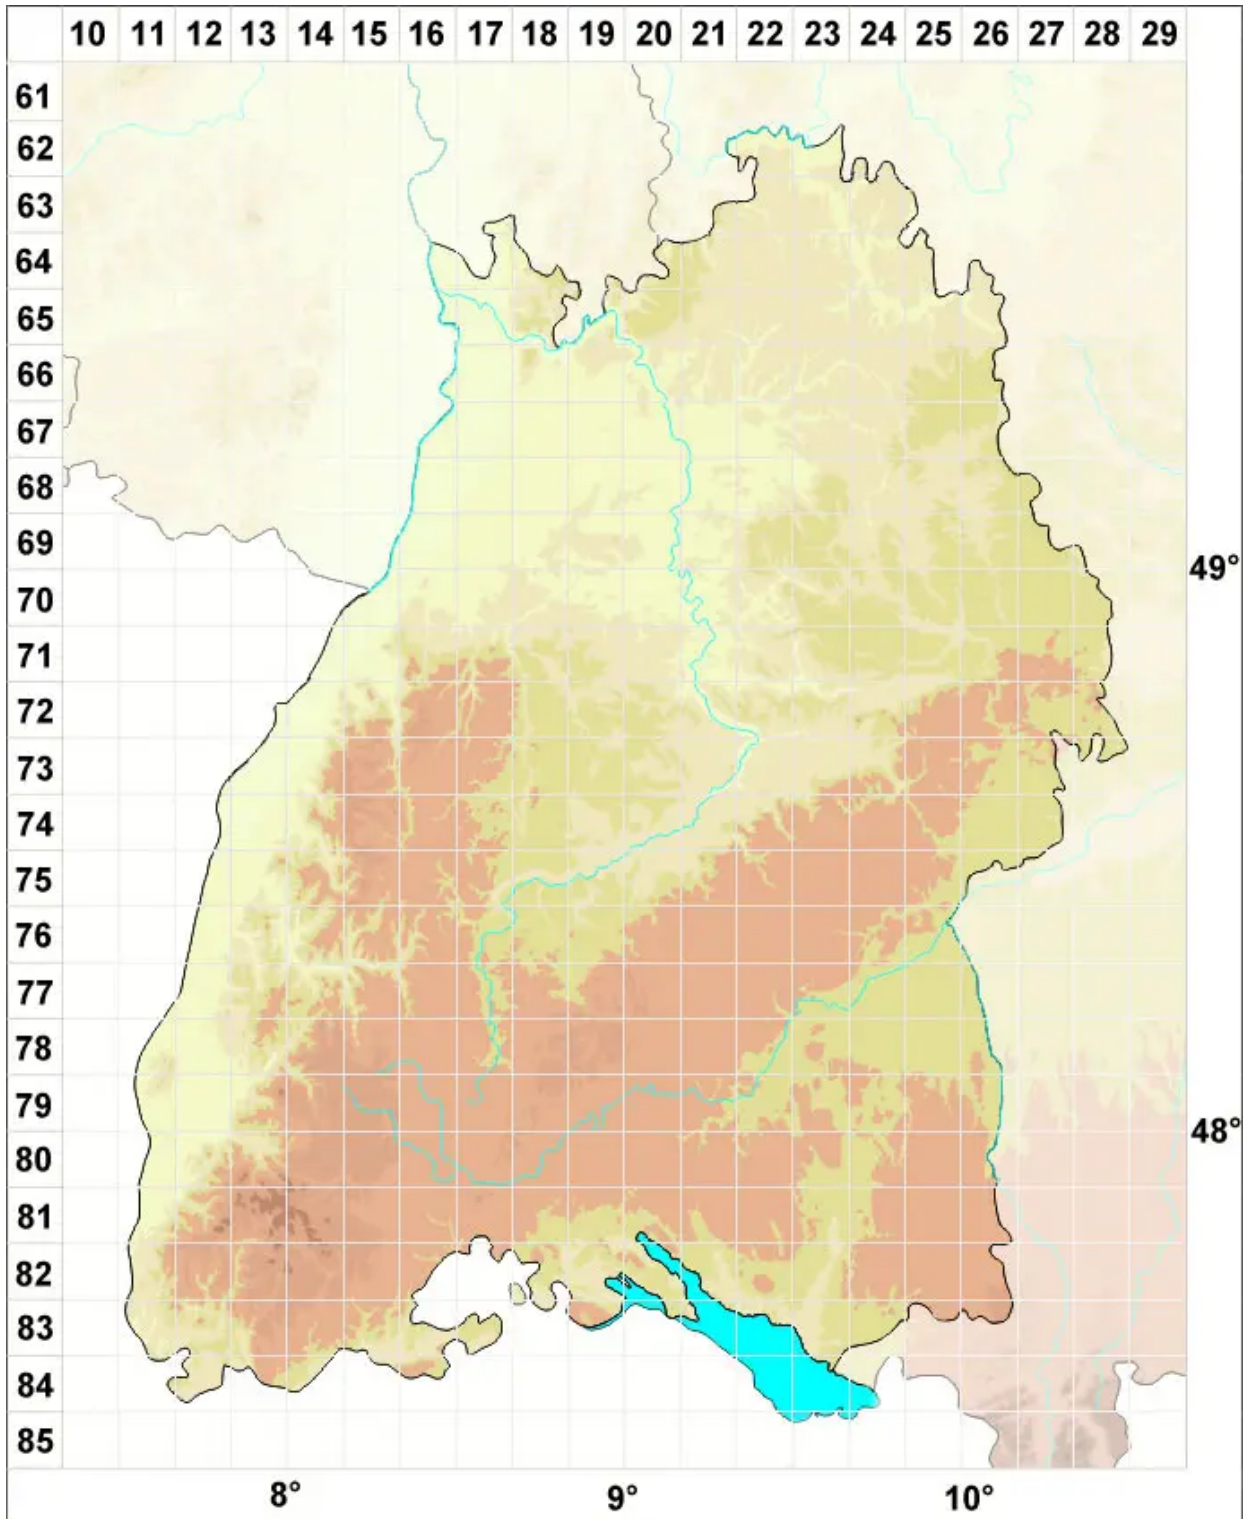

# Entosthodon obtusus (Hedw.) Lindb.

Stumpfes Hinterzahnmoos

Legende:

- Symbole:**
- Ausgefülltes Symbol:  
Zeitraum von 1980 bis heute (Aktuelle Angabe)
  - Leeres Symbol:  
Zeitraum vor 1980 (Altangabe)
  - Quadrat: Herbarbeleg