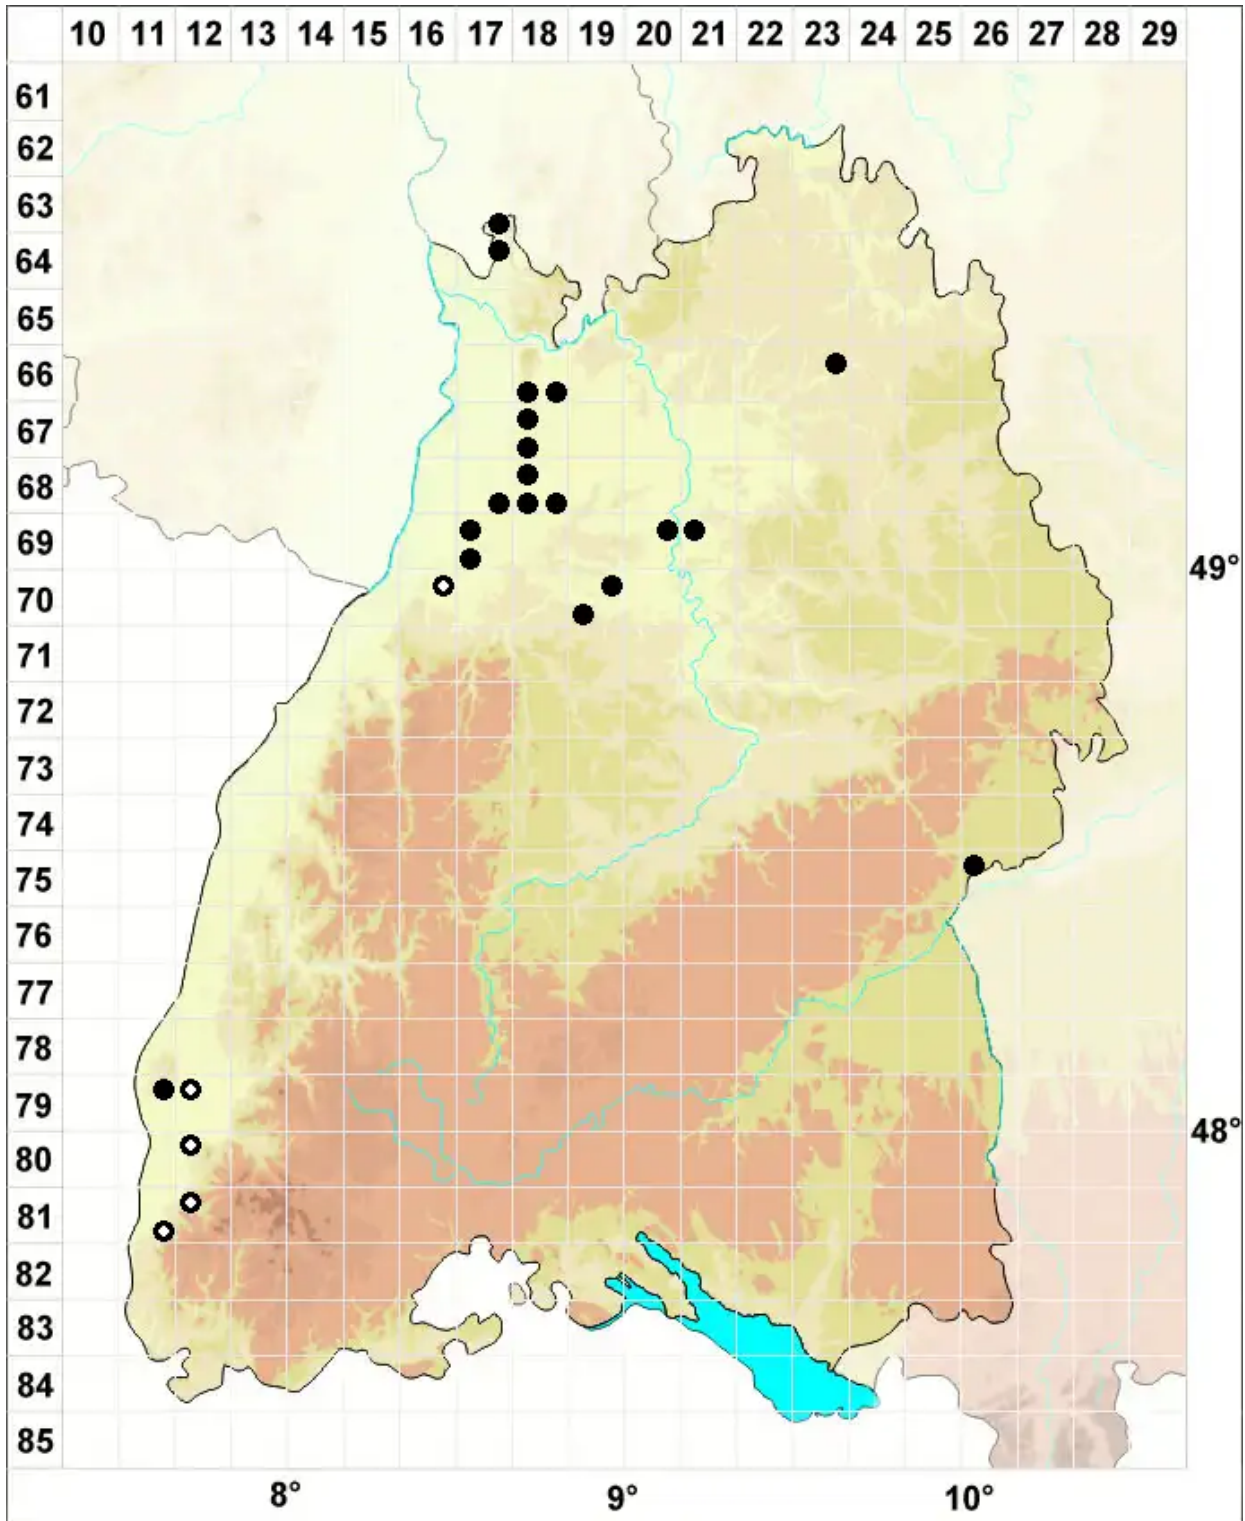

# Entosthodon pulchellus (H.Philib.) Brugués

Hübsches Hinterzahnmoos

Legende:

- Symbole:**
- Ausgefülltes Symbol:  
Zeitraum von 1980 bis heute (Aktuelle Angabe)
  - Leeres Symbol:  
Zeitraum vor 1980 (Altangabe)
  - Quadrat: Herbarbeleg