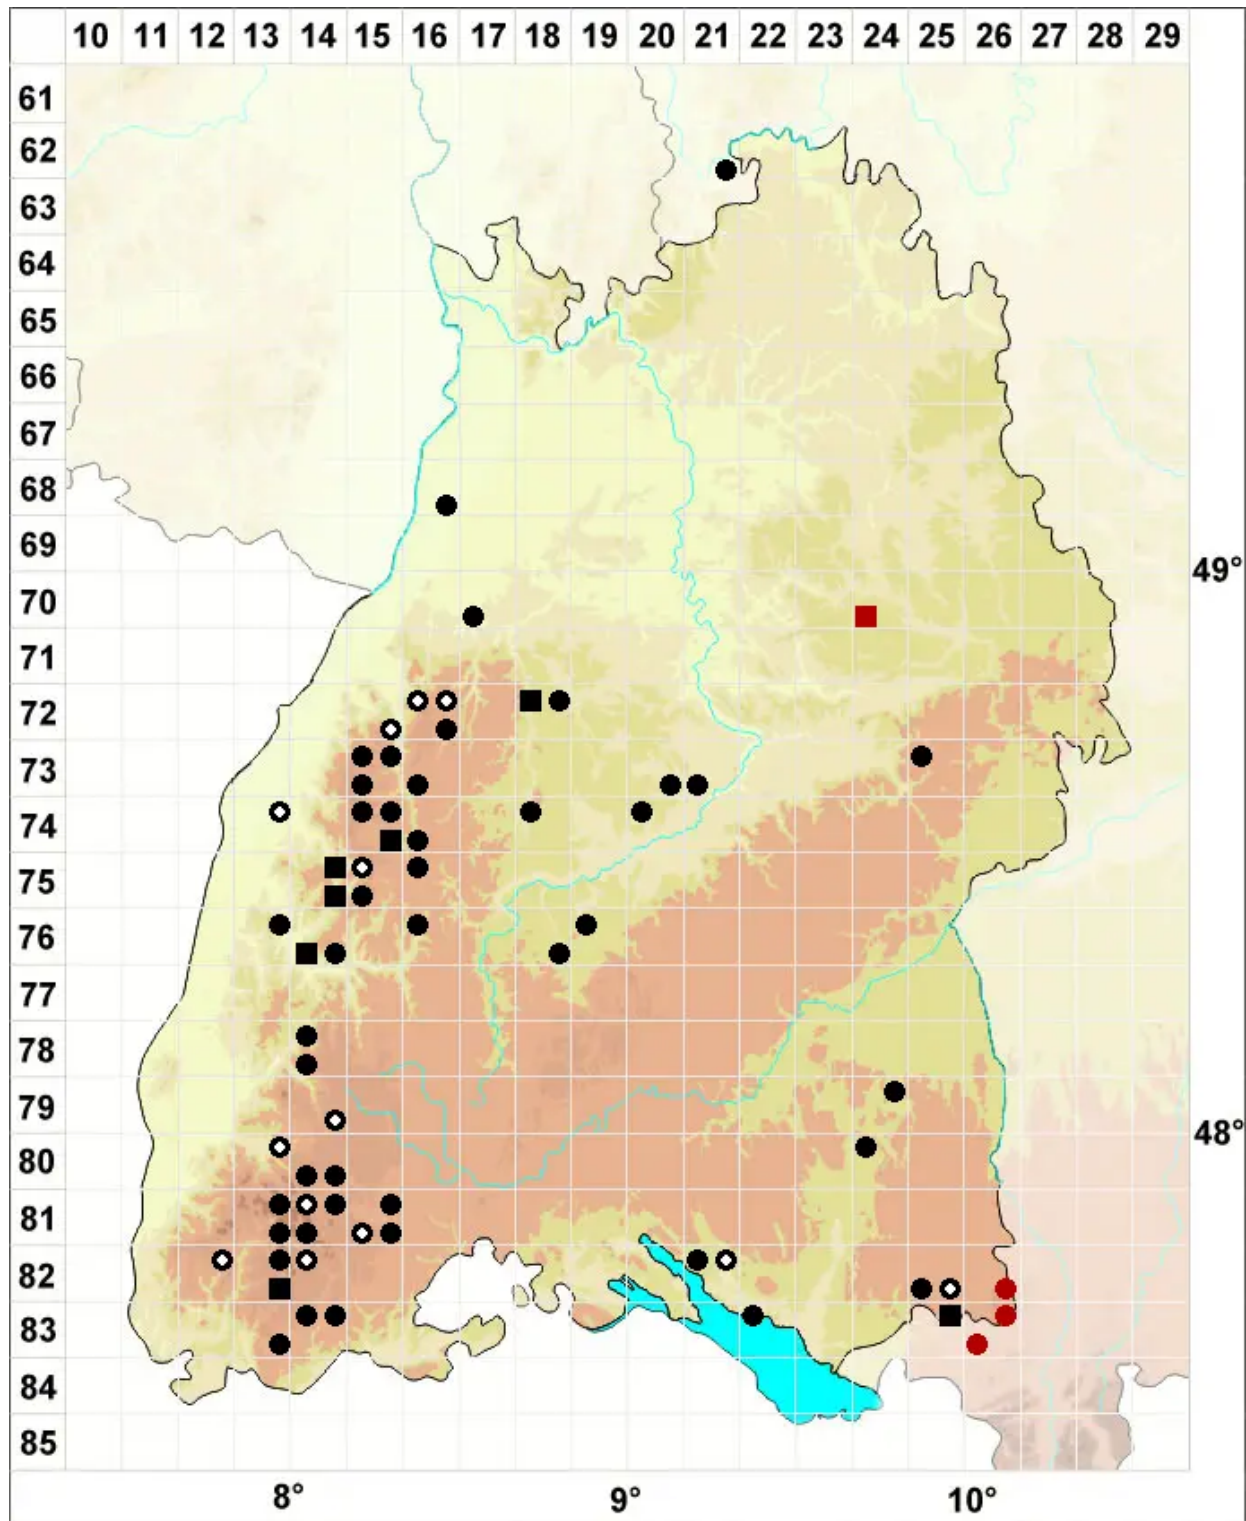

# Cephalozia catenulata (Huebener) Lindb.

Ketten-Kopfsprossmoos

Legende:

**Symbole:**

Ausgefülltes Symbol:  
Zeitraum von 1980 bis heute (Aktuelle Angabe)

Leeres Symbol:  
Zeitraum vor 1980 (Altangabe)

Quadrat: Herbarbeleg