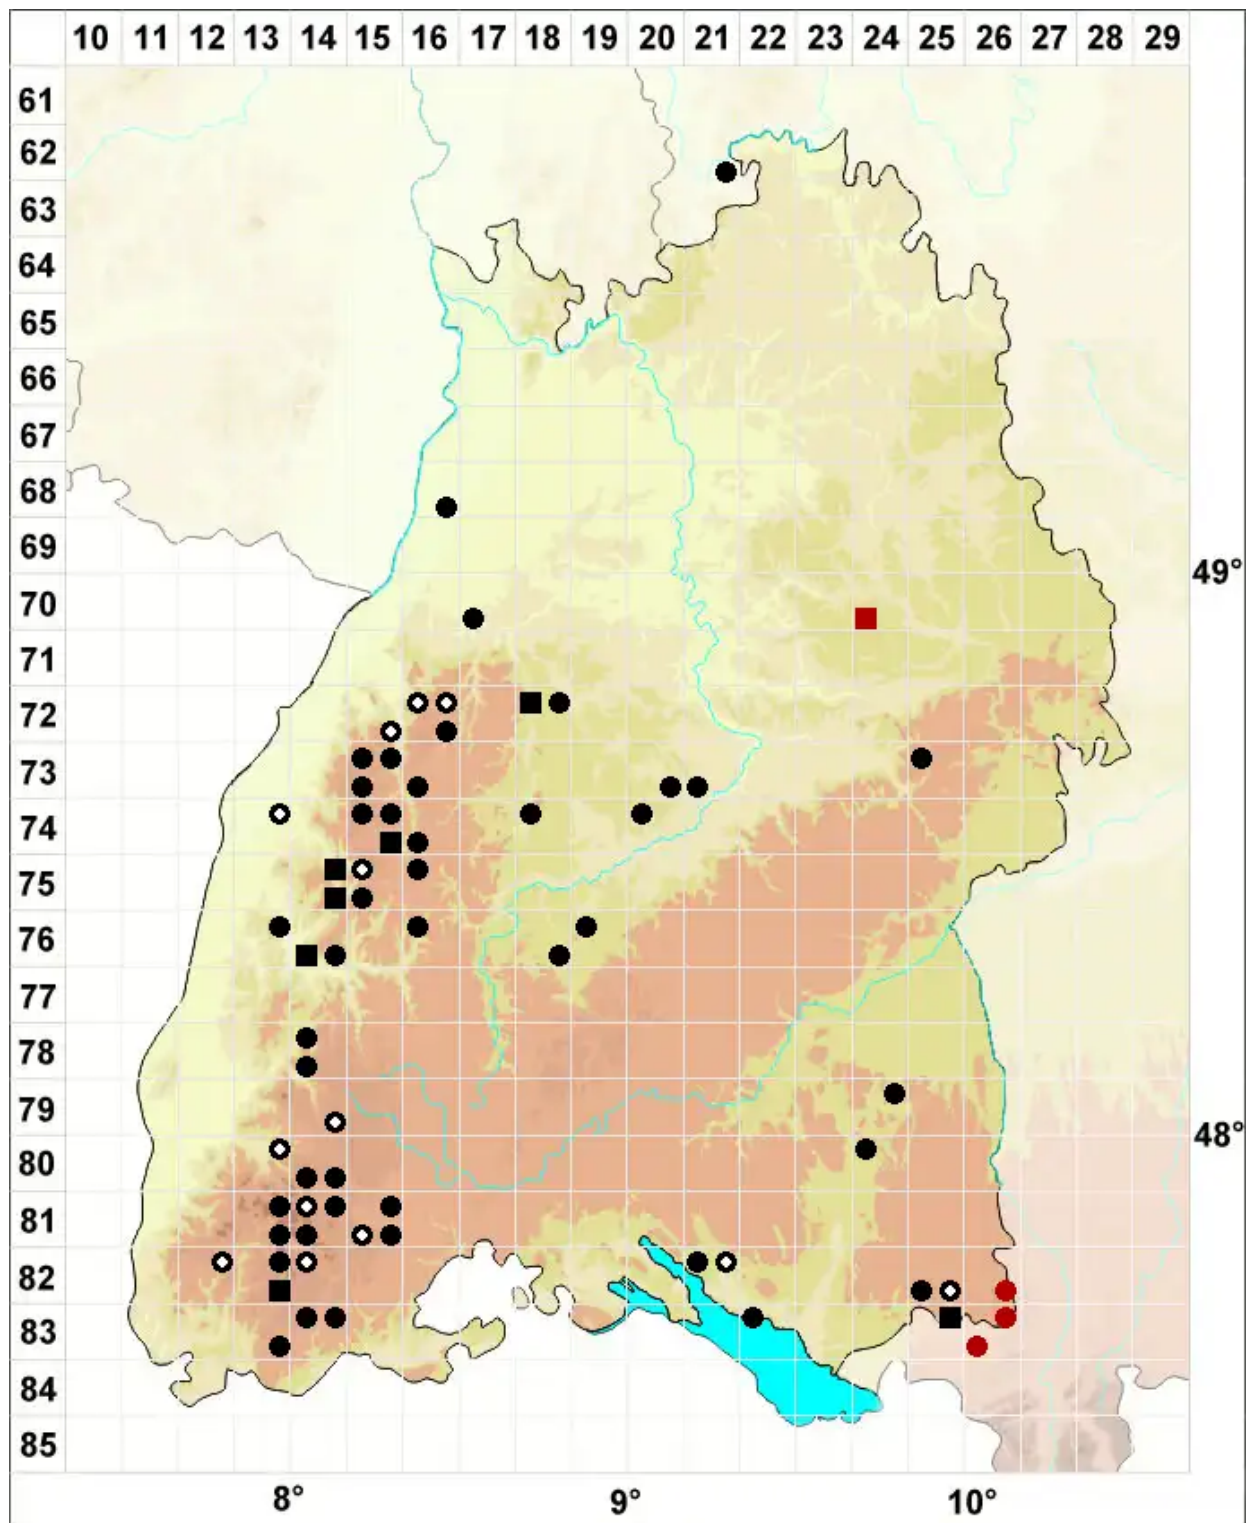

# Cephalozia catenulata (Huebener) Lindb.

Ketten-Kopfsprossmoos

Legende:

**Symbole:**

Ausgefülltes Symbol:  
Zeitraum von 1980 bis heute (Aktuelle Angabe)

Leeres Symbol:  
Zeitraum vor 1980 (Altangabe)

Quadrat: Herbarbeleg