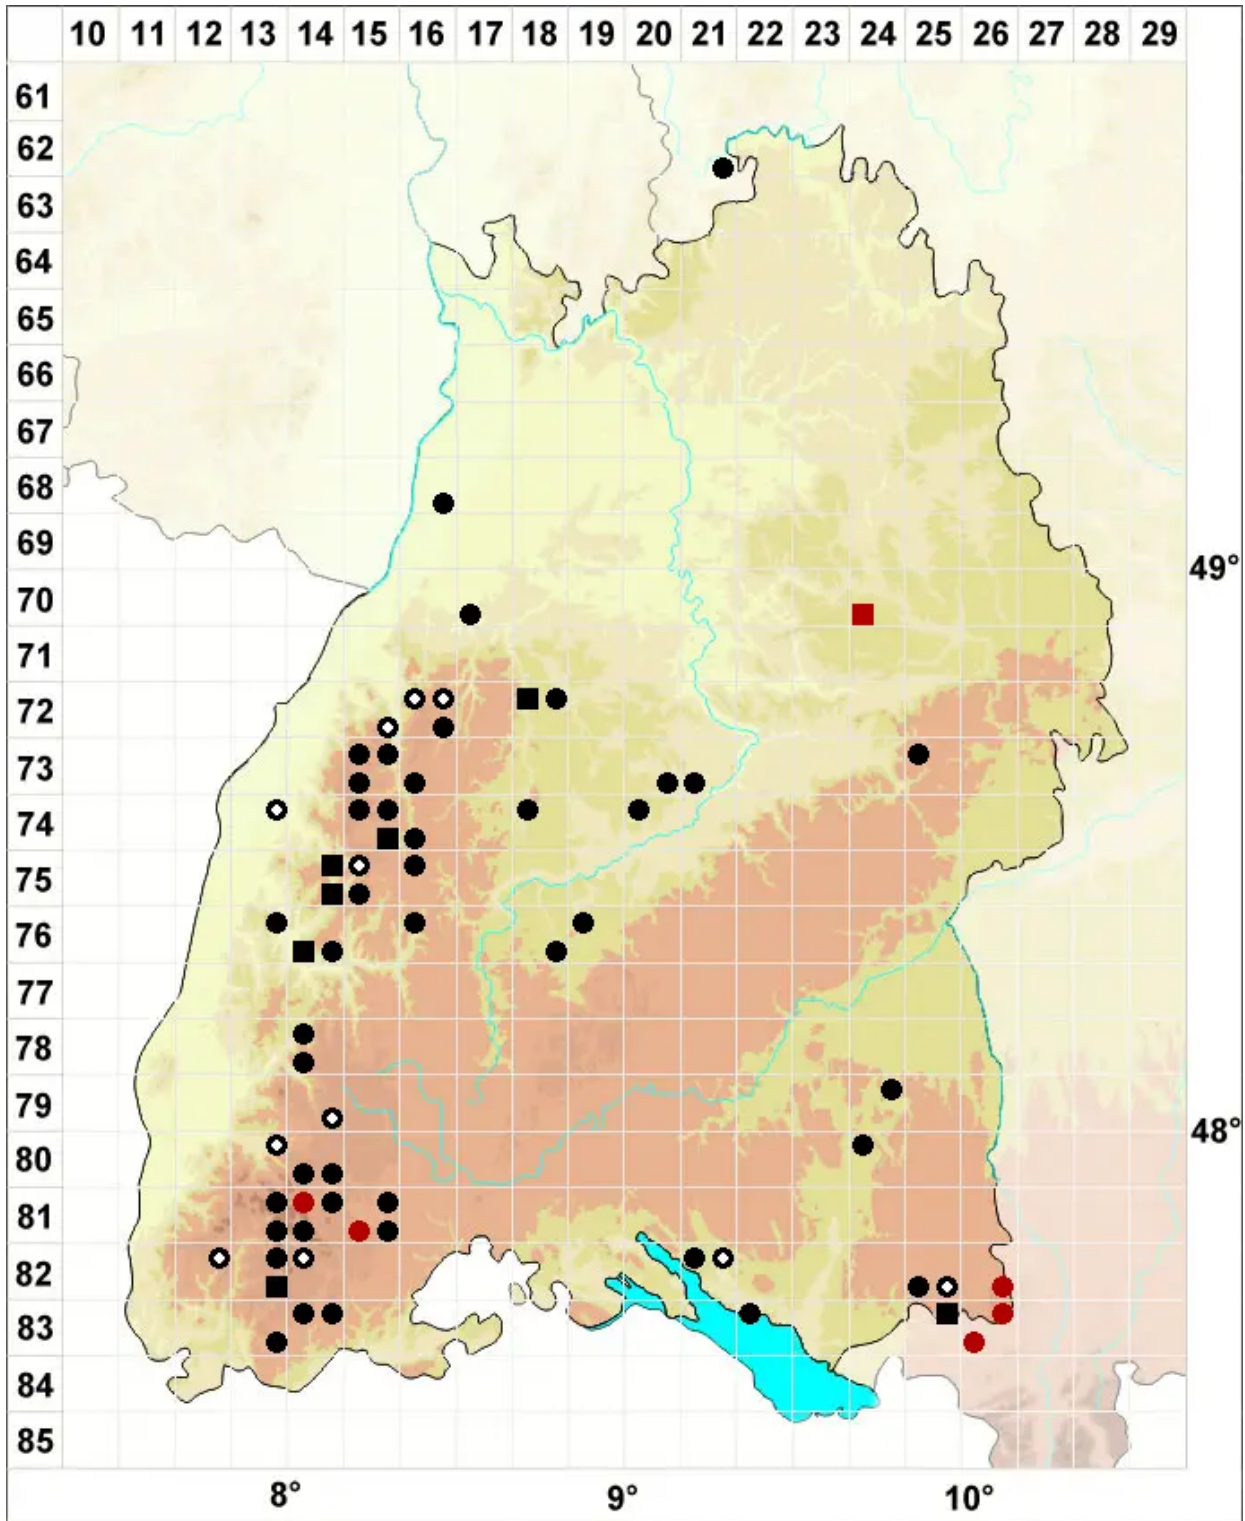

Fuscocephaloziopsis catenulata (Huebener) Vana & L.Soderstr.

Ketten-Braunkopfsprossmoos

Legende:

Symbole:
Ausgefülltes Symbol:
Zeitraum von 1980 bis heute (Aktuelle Angabe)
Leeres Symbol:
Zeitraum vor 1980 (Altangabe)
Quadrat: Herbarbeleg