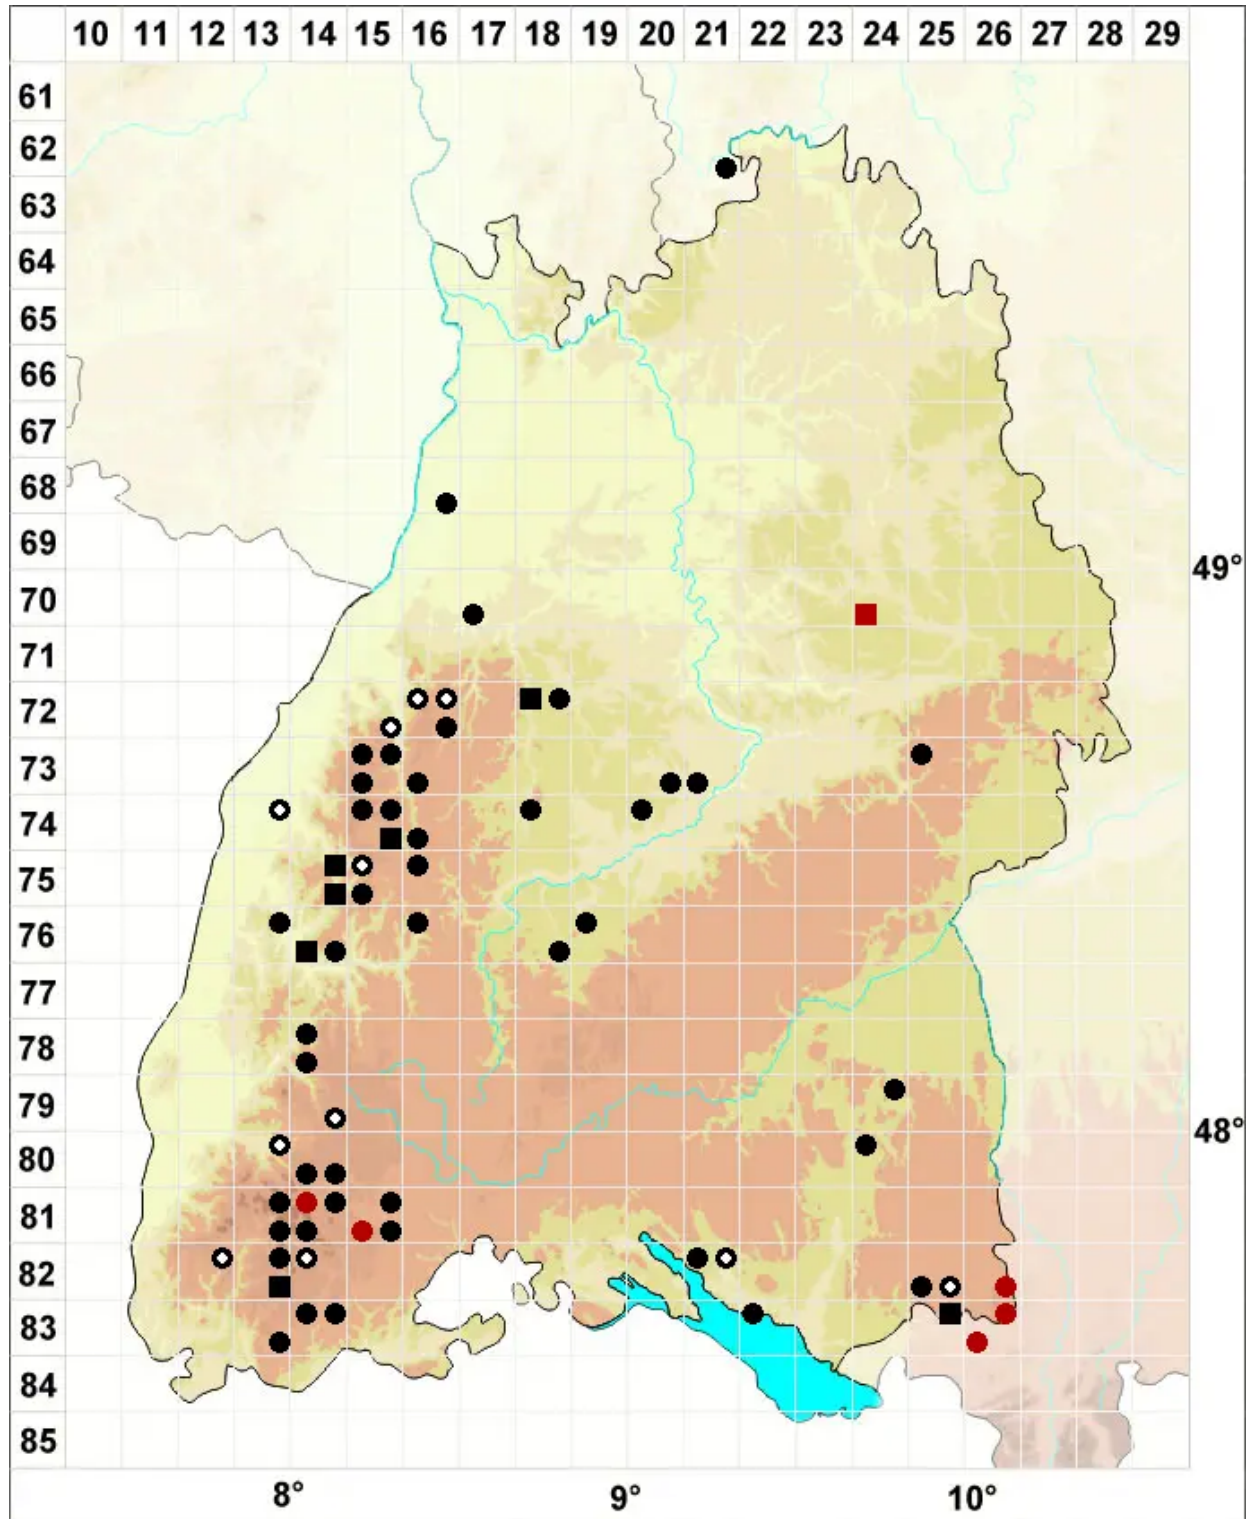

# Fuscocephaloziopsis catenulata (Huebener) Vana & L.Soderstr.

Ketten-Braunkopfsprossmoos

Legende:

**Symbole:**

Ausgefülltes Symbol:  
Zeitraum von 1980 bis heute (Aktuelle Angabe)

Leeres Symbol:  
Zeitraum vor 1980 (Altangabe)

Quadrat: Herbarbeleg