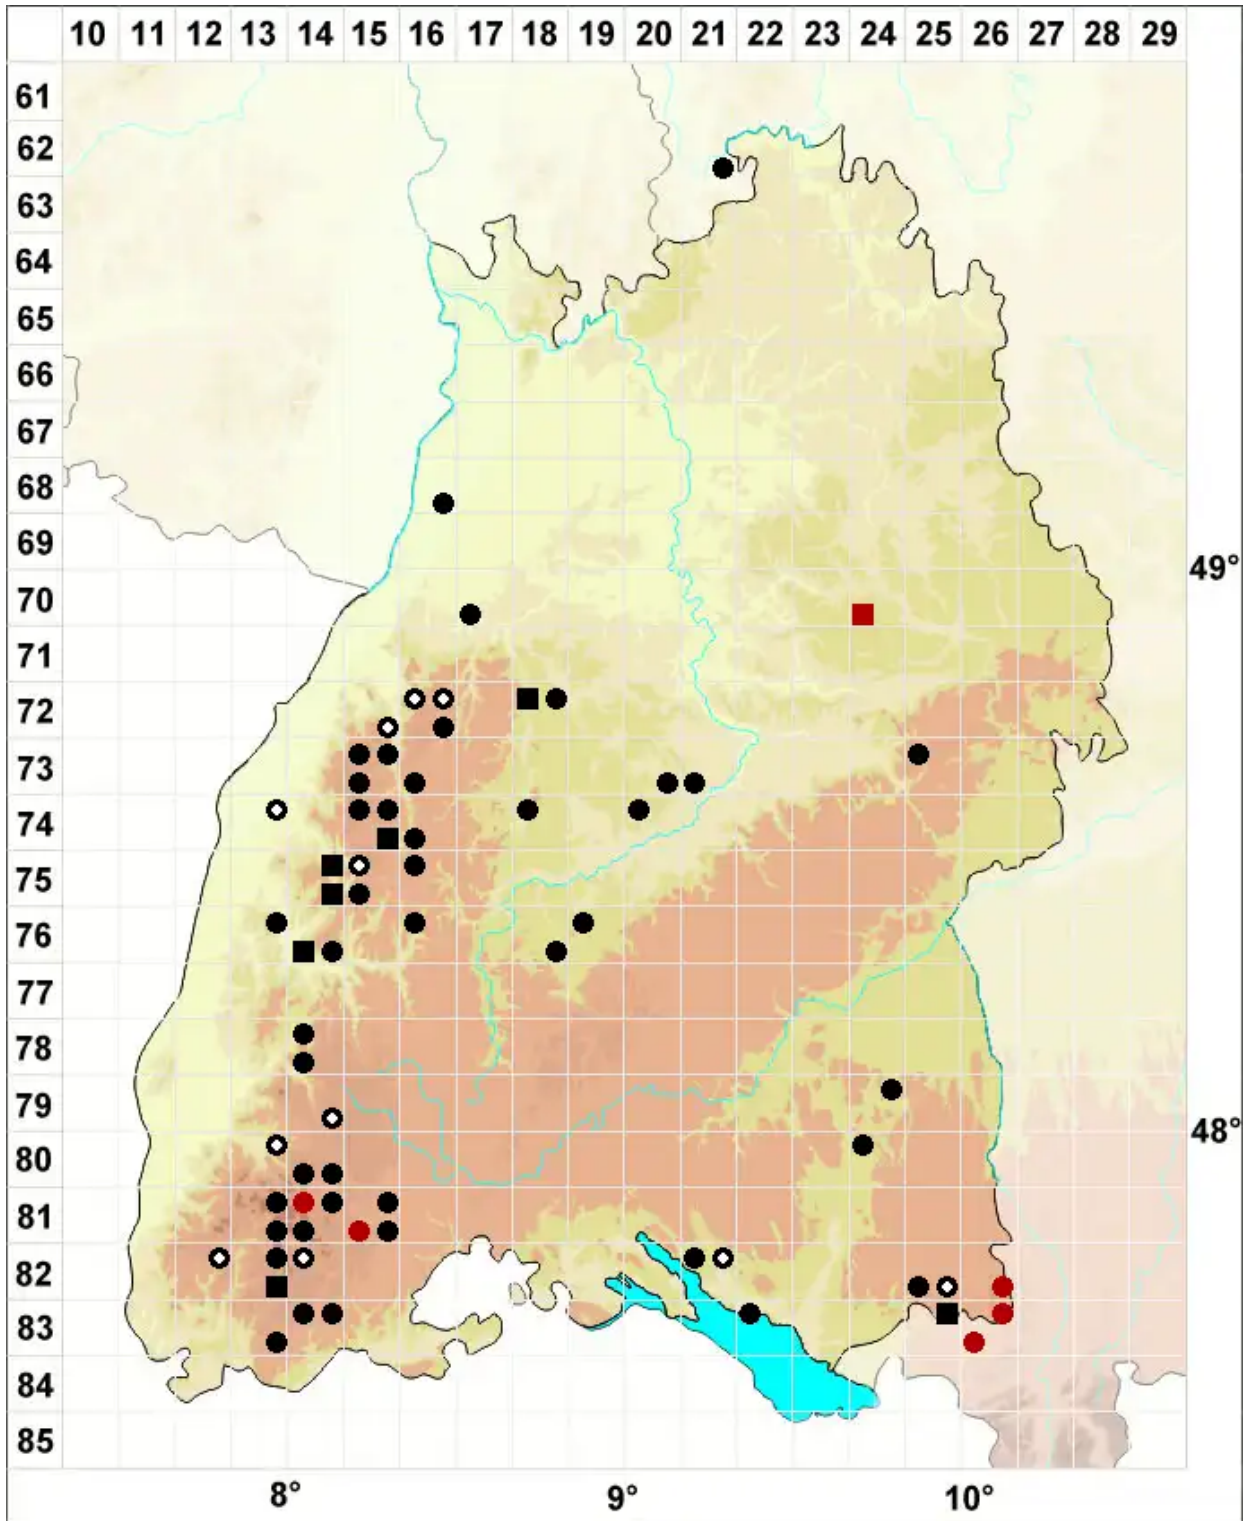

# Fuscocephaloziopsis catenulata (Huebener) Vana & L.Soderstr.

Ketten-Braunkopfsprossmoos

Legende:

- Symbole:**
- Ausgefülltes Symbol:  
Zeitraum von 1980 bis heute (Aktuelle Angabe)
  - Leeres Symbol:  
Zeitraum vor 1980 (Altangabe)
  - Quadrat: Herbarbeleg