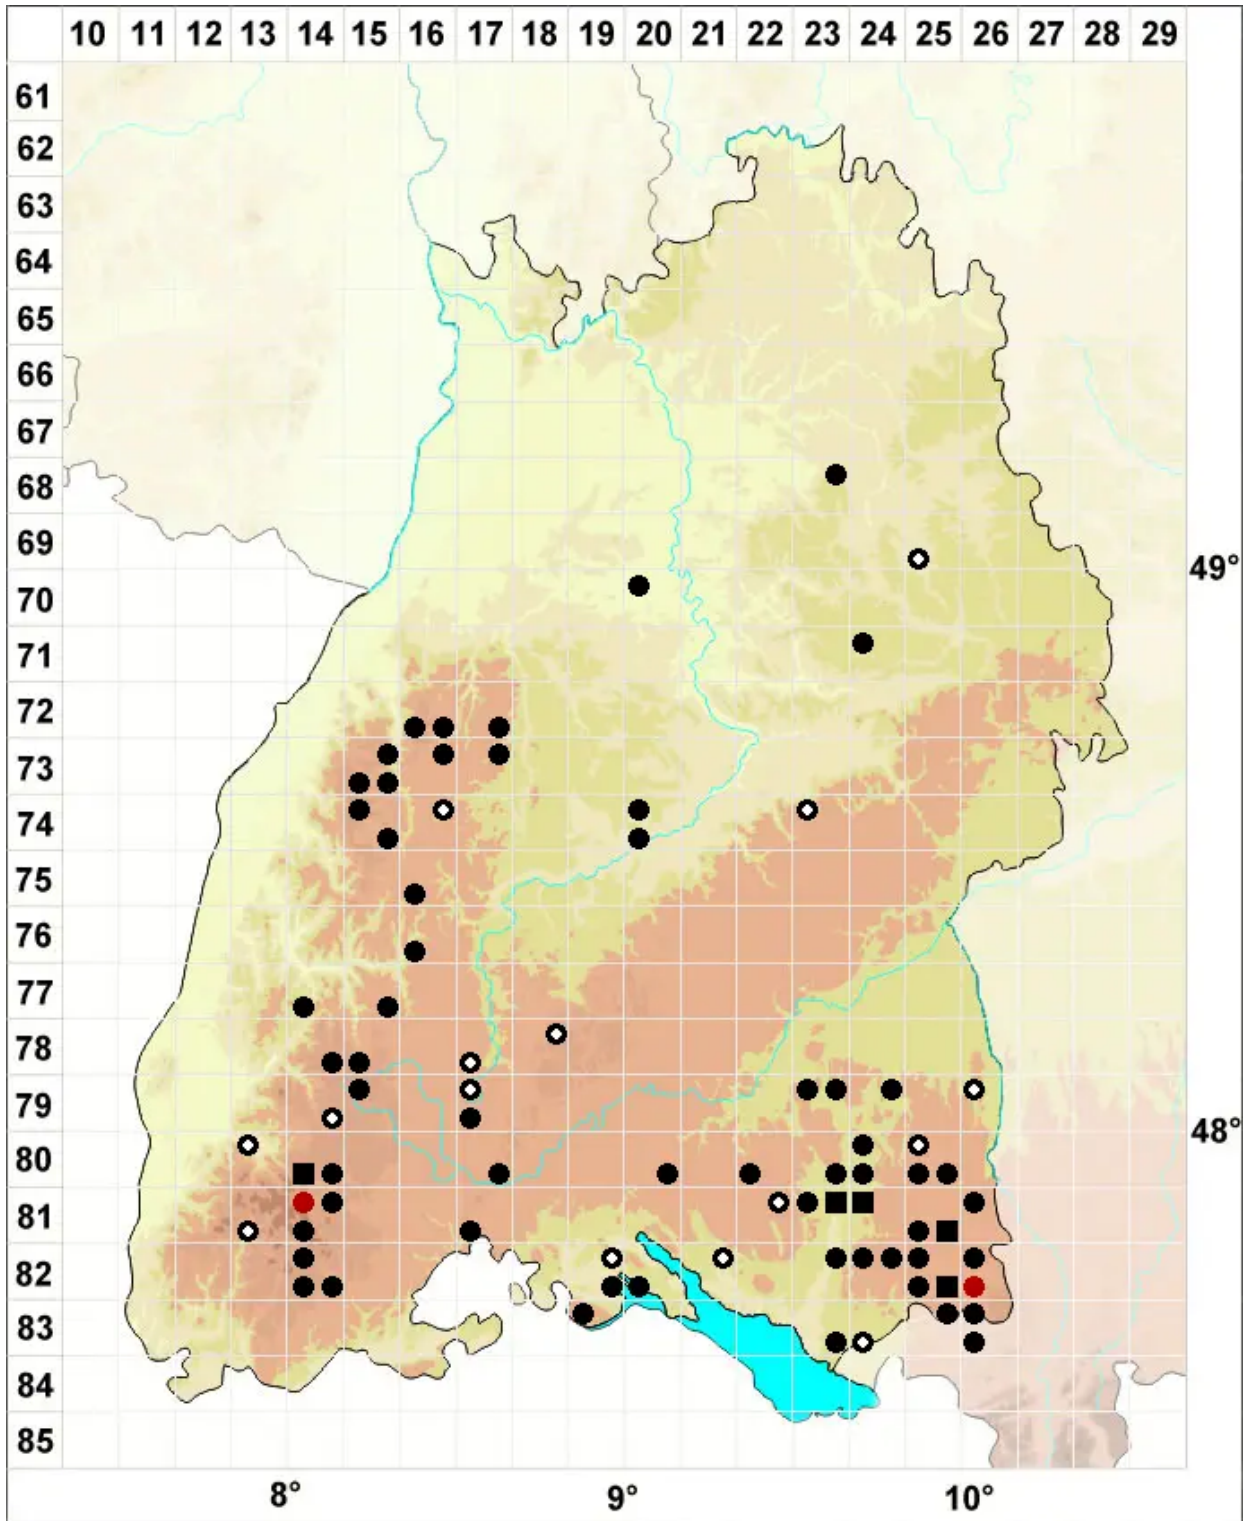

Fuscocephaloziopsis connivens (Dicks.) Vañna & L.Soderst

Moor-Braunkopfsprossmoos

Legende:

Symbole:

Ausgefülltes Symbol:
Zeitraum von 1980 bis heute (Aktuelle Angabe)

Leeres Symbol:
Zeitraum vor 1980 (Altangabe)

Quadrat: Herbarbeleg