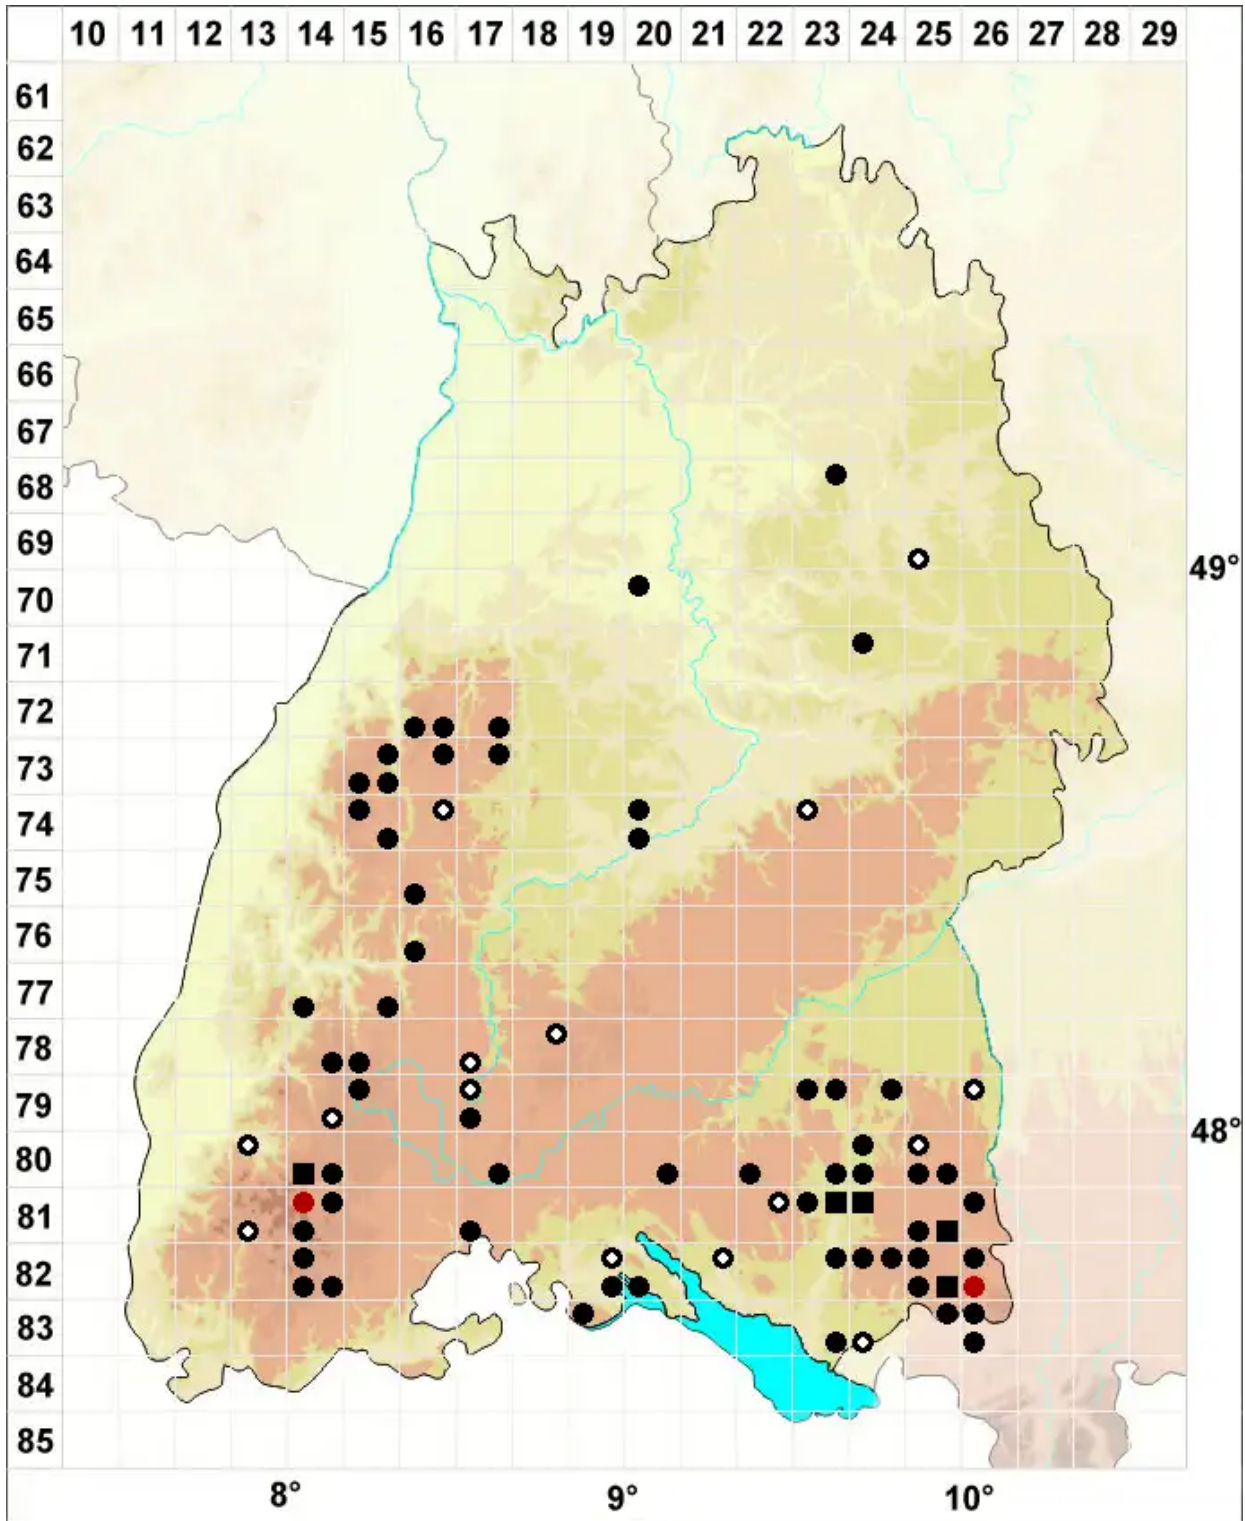

Fuscocephaloziopsis connivens (Dicks.) Vañna & L.Soderst

Moor-Braunkopfsprossmoos

Legende:

- Symbole:**
- Ausgefülltes Symbol:
Zeitraum von 1980 bis heute (Aktuelle Angabe)
 - Leeres Symbol:
Zeitraum vor 1980 (Altangabe)
 - Quadrat: Herbarbeleg