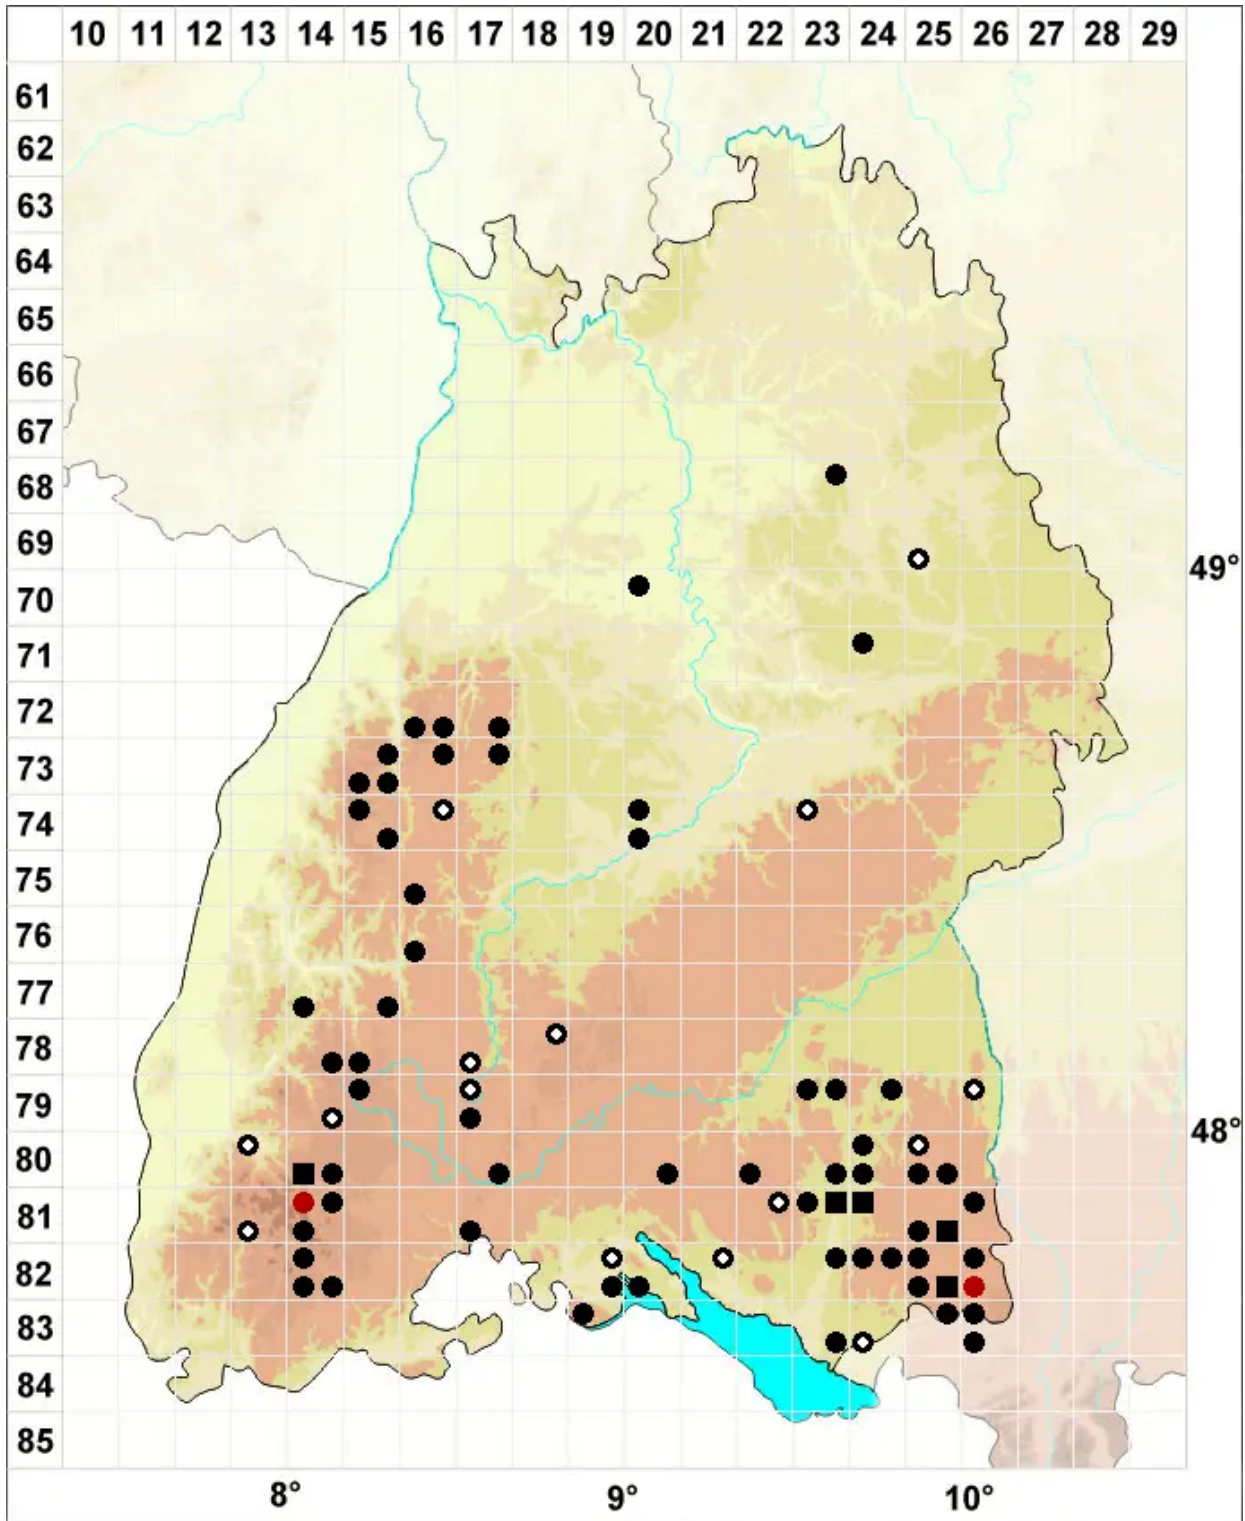

Fuscocephaloziopsis connivens (Dicks.) Vana & L.Soderstr

Moor-Braunkopfsprossmoos

Legende:

- Symbole:**
- Ausgefülltes Symbol:
Zeitraum von 1980 bis heute (Aktuelle Angabe)
 - Leeres Symbol:
Zeitraum vor 1980 (Altangabe)
 - Quadrat: Herbarbeleg