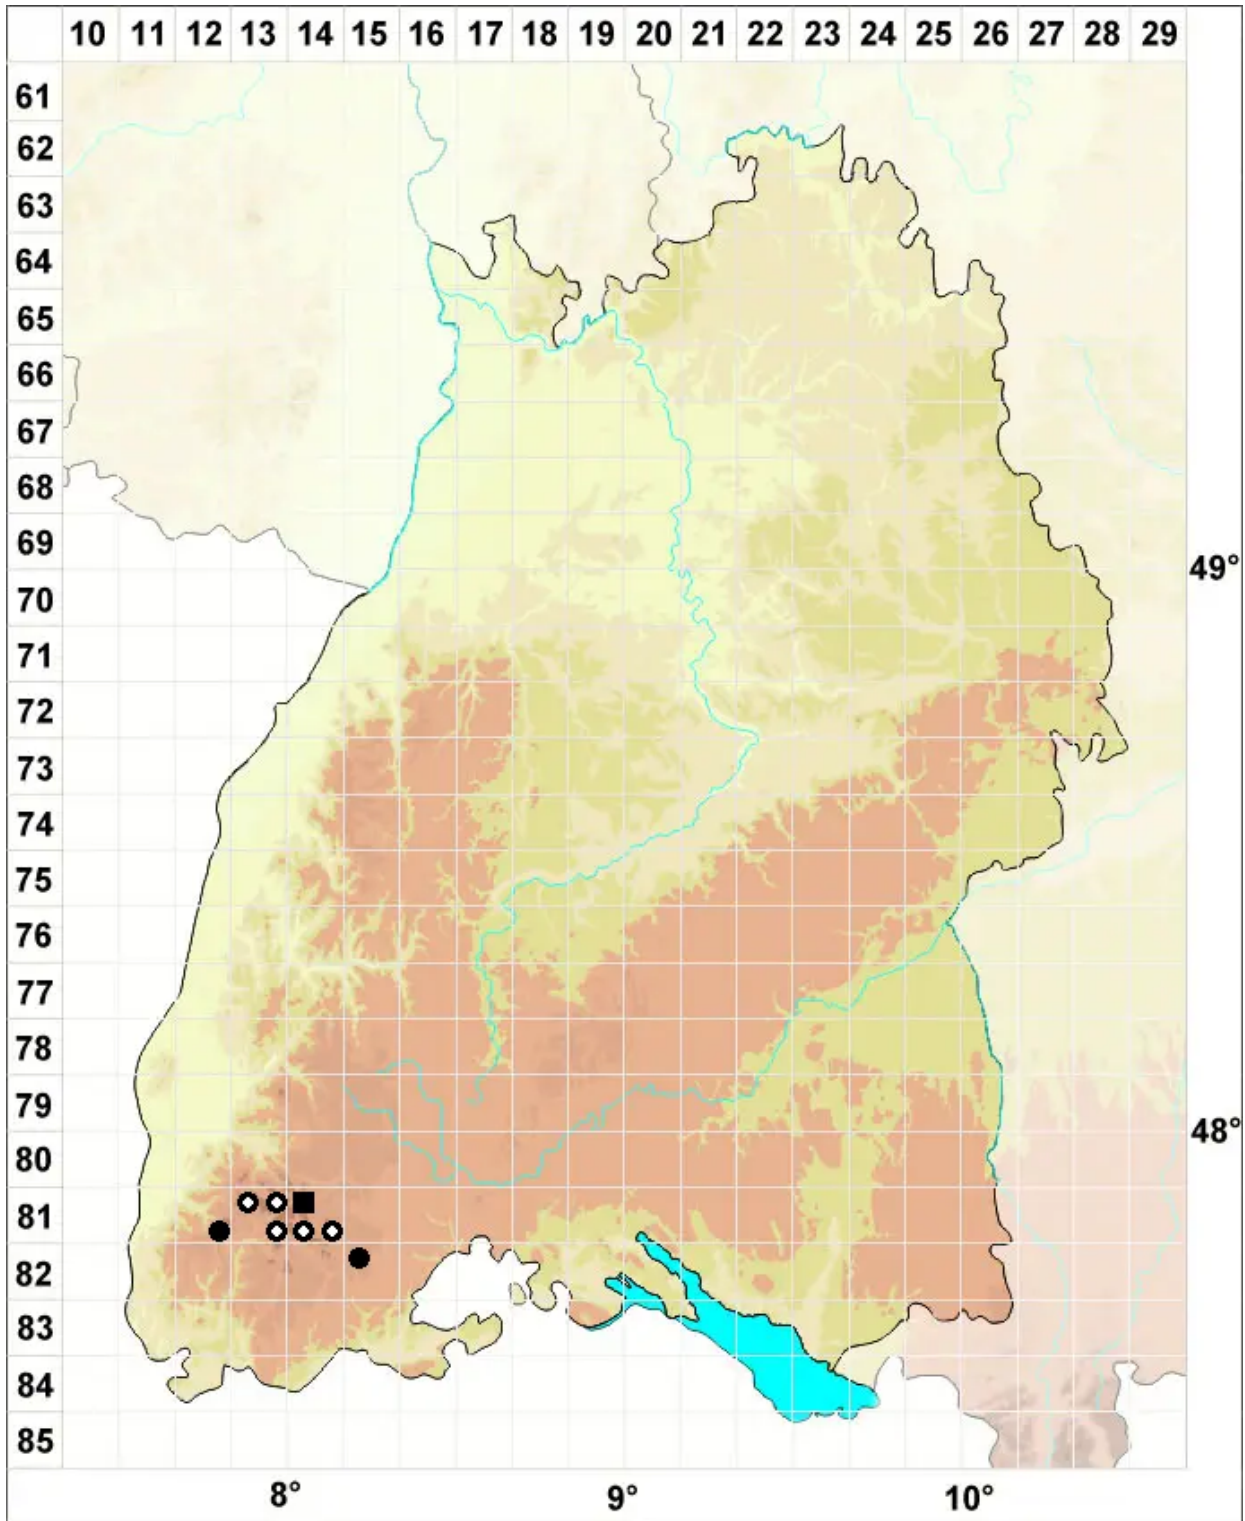

# Fuscocephaloziopsis leucantha (Spruce) Vana & L.Soderstr

Weißliches Braunkopfsprossmoos

Legende:

**Symbole:**

Ausgefülltes Symbol:  
Zeitraum von 1980 bis heute (Aktuelle Angabe)

Leeres Symbol:  
Zeitraum vor 1980 (Altangabe)

Quadrat: Herbarbeleg