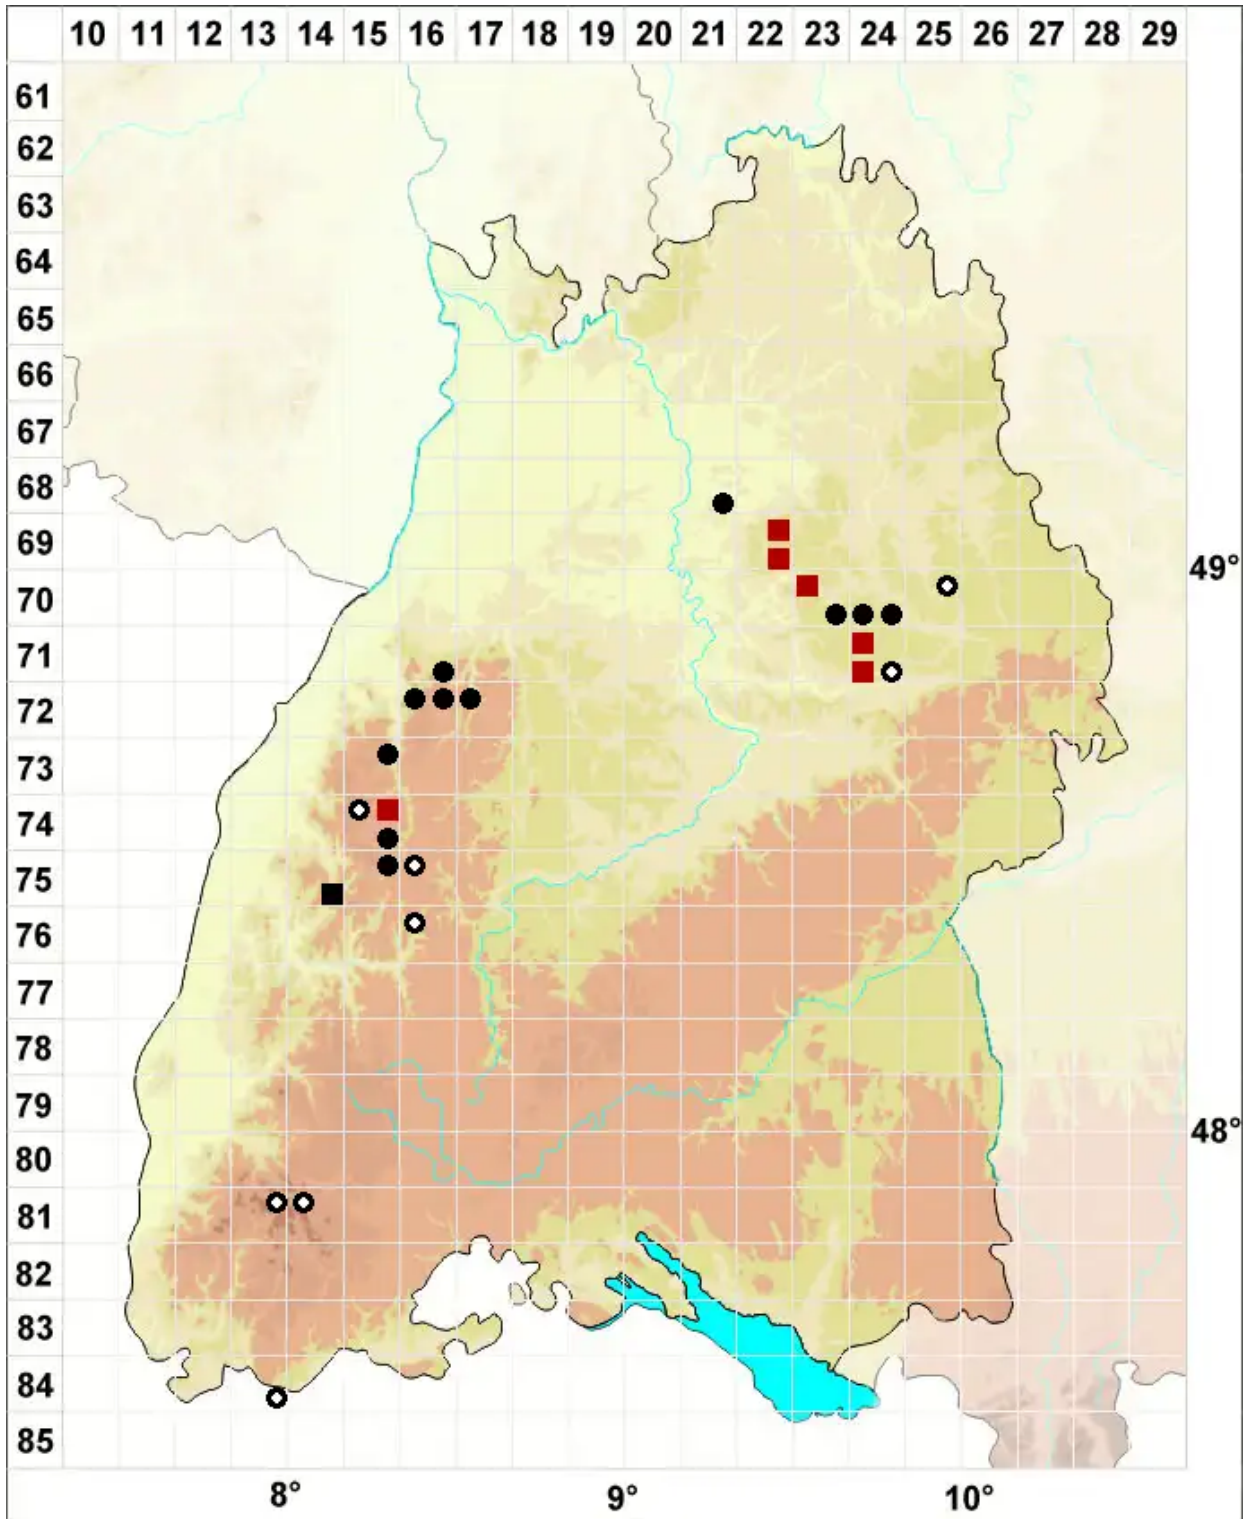

Geocalyx graveolens (Schrad.) Nees

Duftendes Erdkelchmoos

Legende:

Symbole:

Ausgefülltes Symbol:
Zeitraum von 1980 bis heute (Aktuelle Angabe)

Leeres Symbol:
Zeitraum vor 1980 (Altangabe)

Quadrat: Herbarbeleg