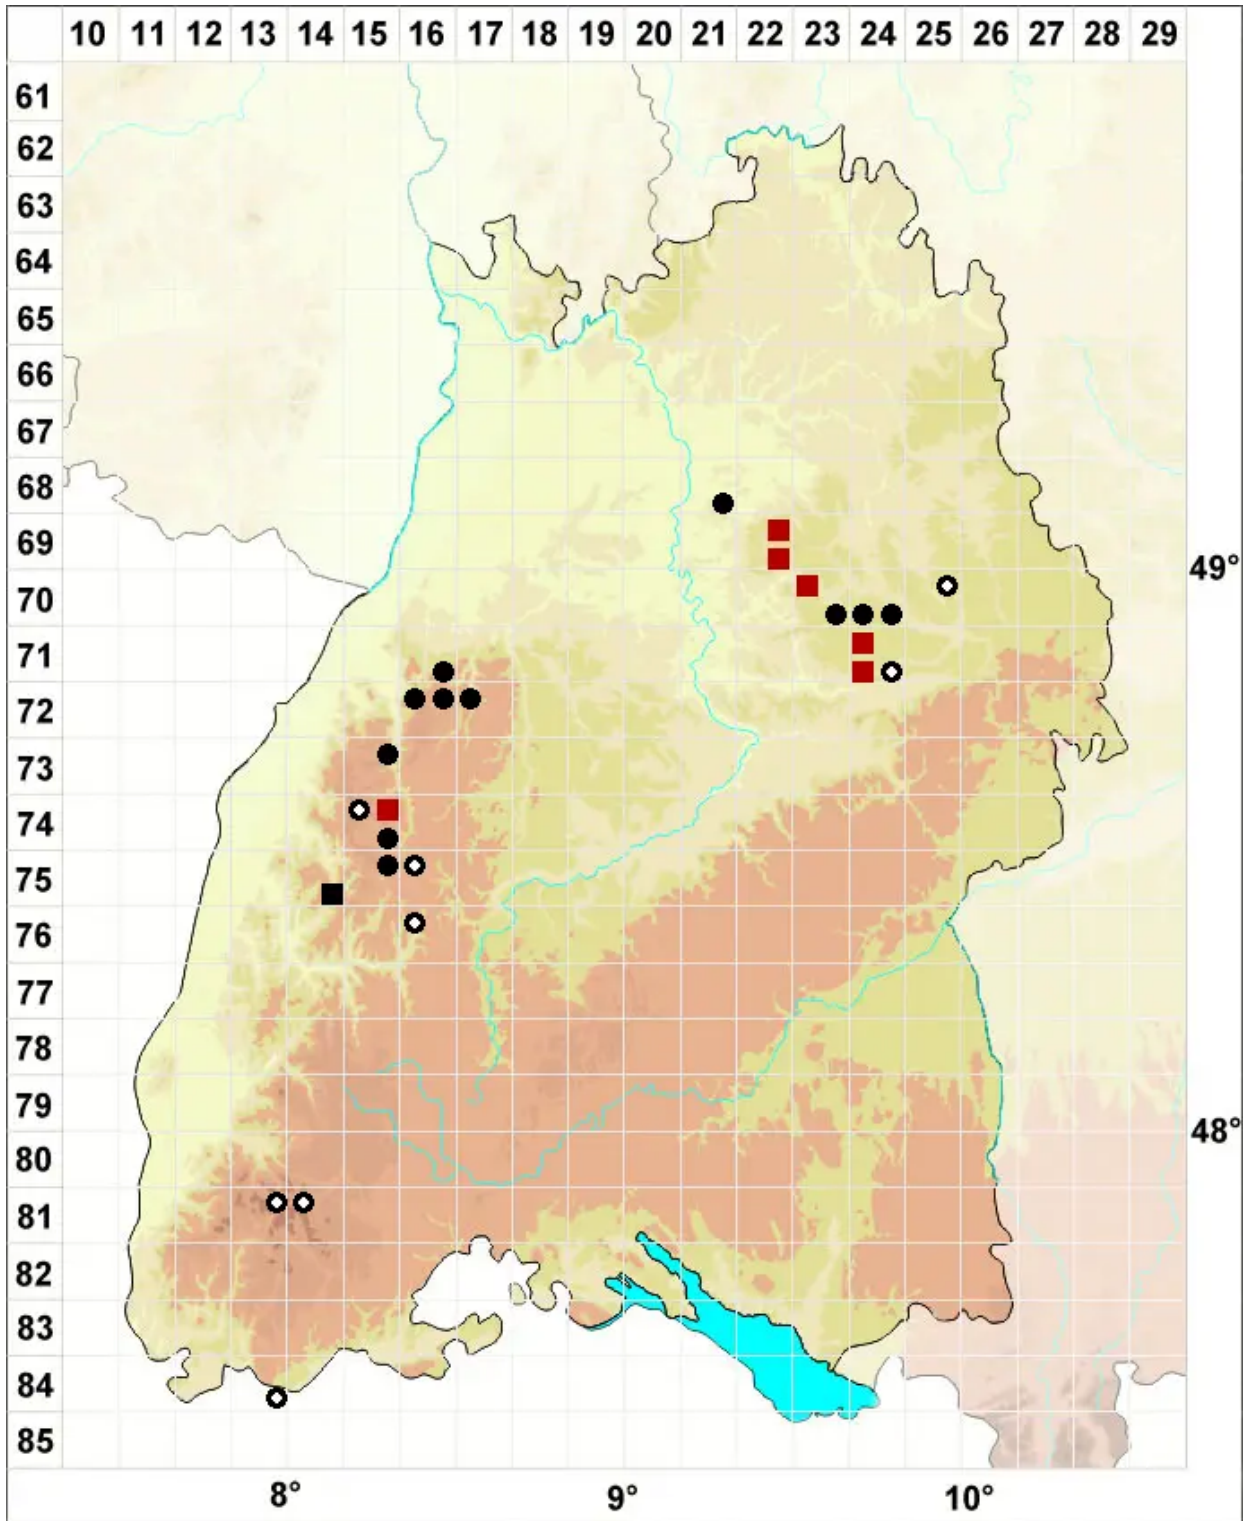

Geocalyx graveolens (Schrad.) Nees

Duftendes Erdkelchmoos

Legende:

Symbole:

Ausgefülltes Symbol:
Zeitraum von 1980 bis heute (Aktuelle Angabe)

Leeres Symbol:
Zeitraum vor 1980 (Altangabe)

Quadrat: Herbarbeleg