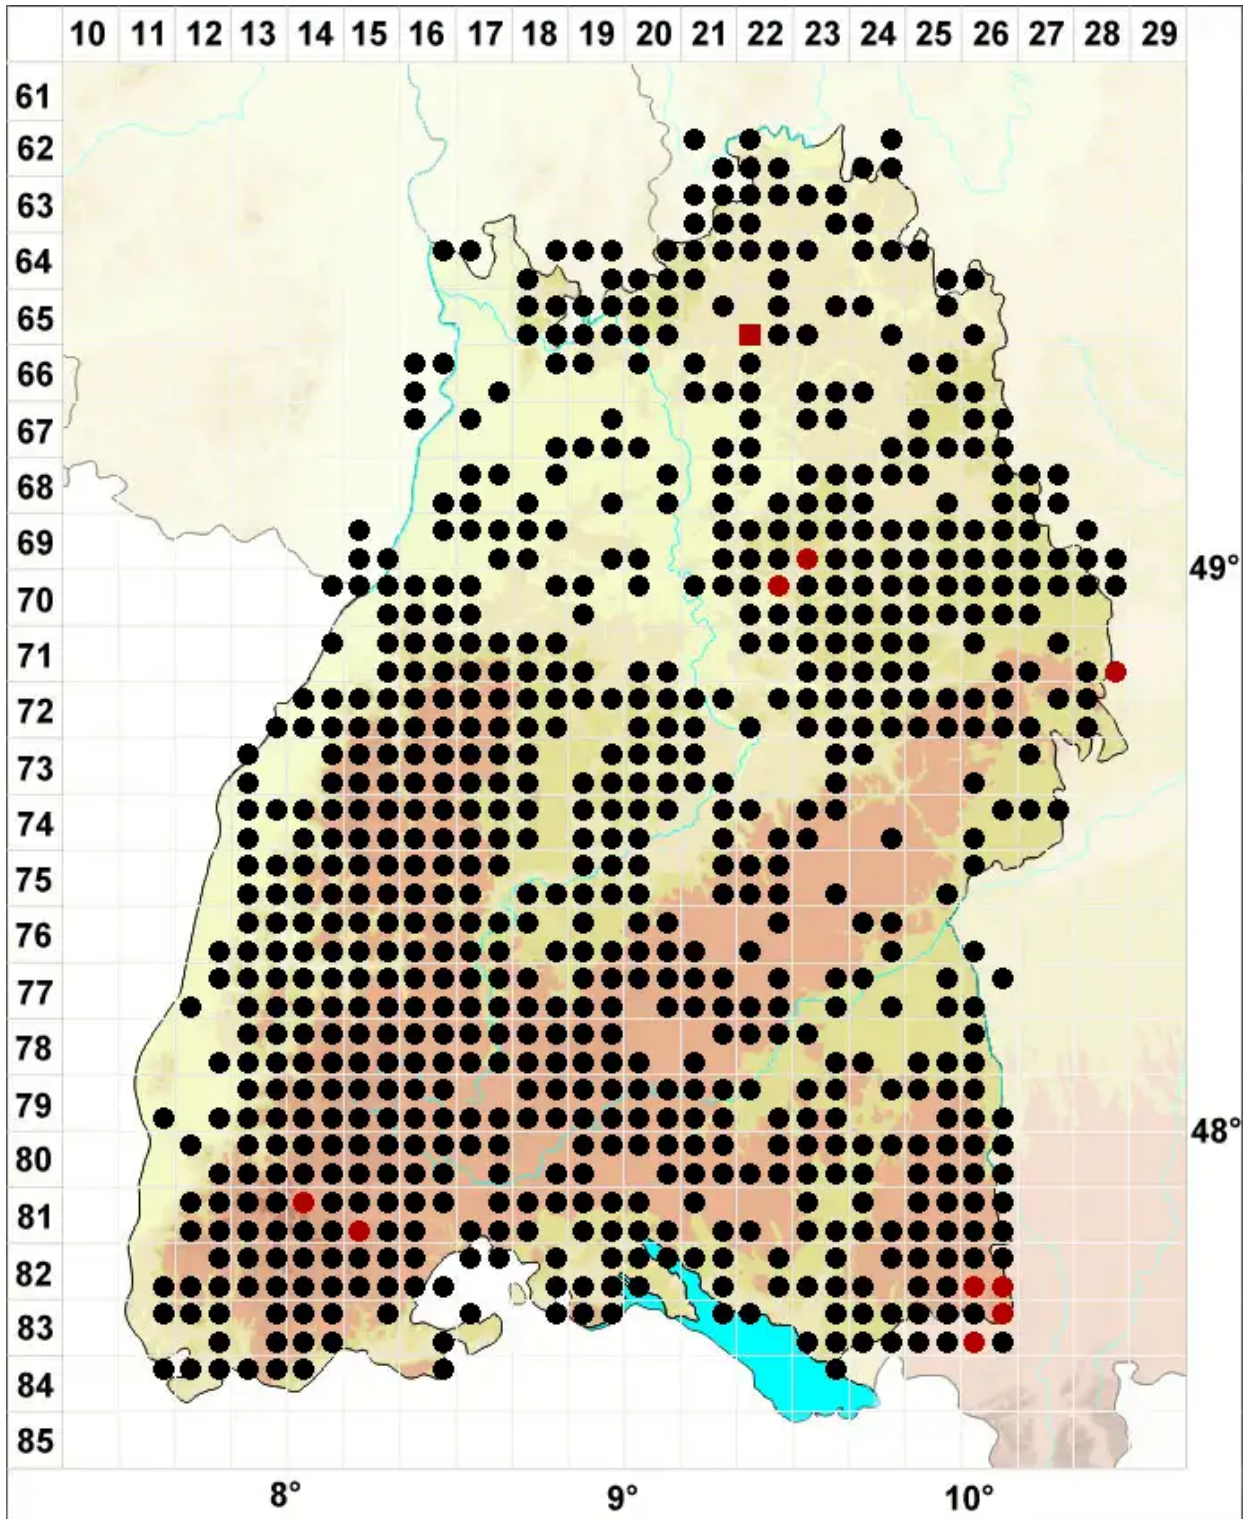

Tetraphis pellucida Hedw.

Georgsmoos, Durchsichtiges Georgsmoos

Legende:

Symbole:

Ausgefülltes Symbol:
Zeitraum von 1980 bis heute (Aktuelle Angabe)

Leeres Symbol:
Zeitraum vor 1980 (Altangabe)

Quadrat: Herbarbeleg