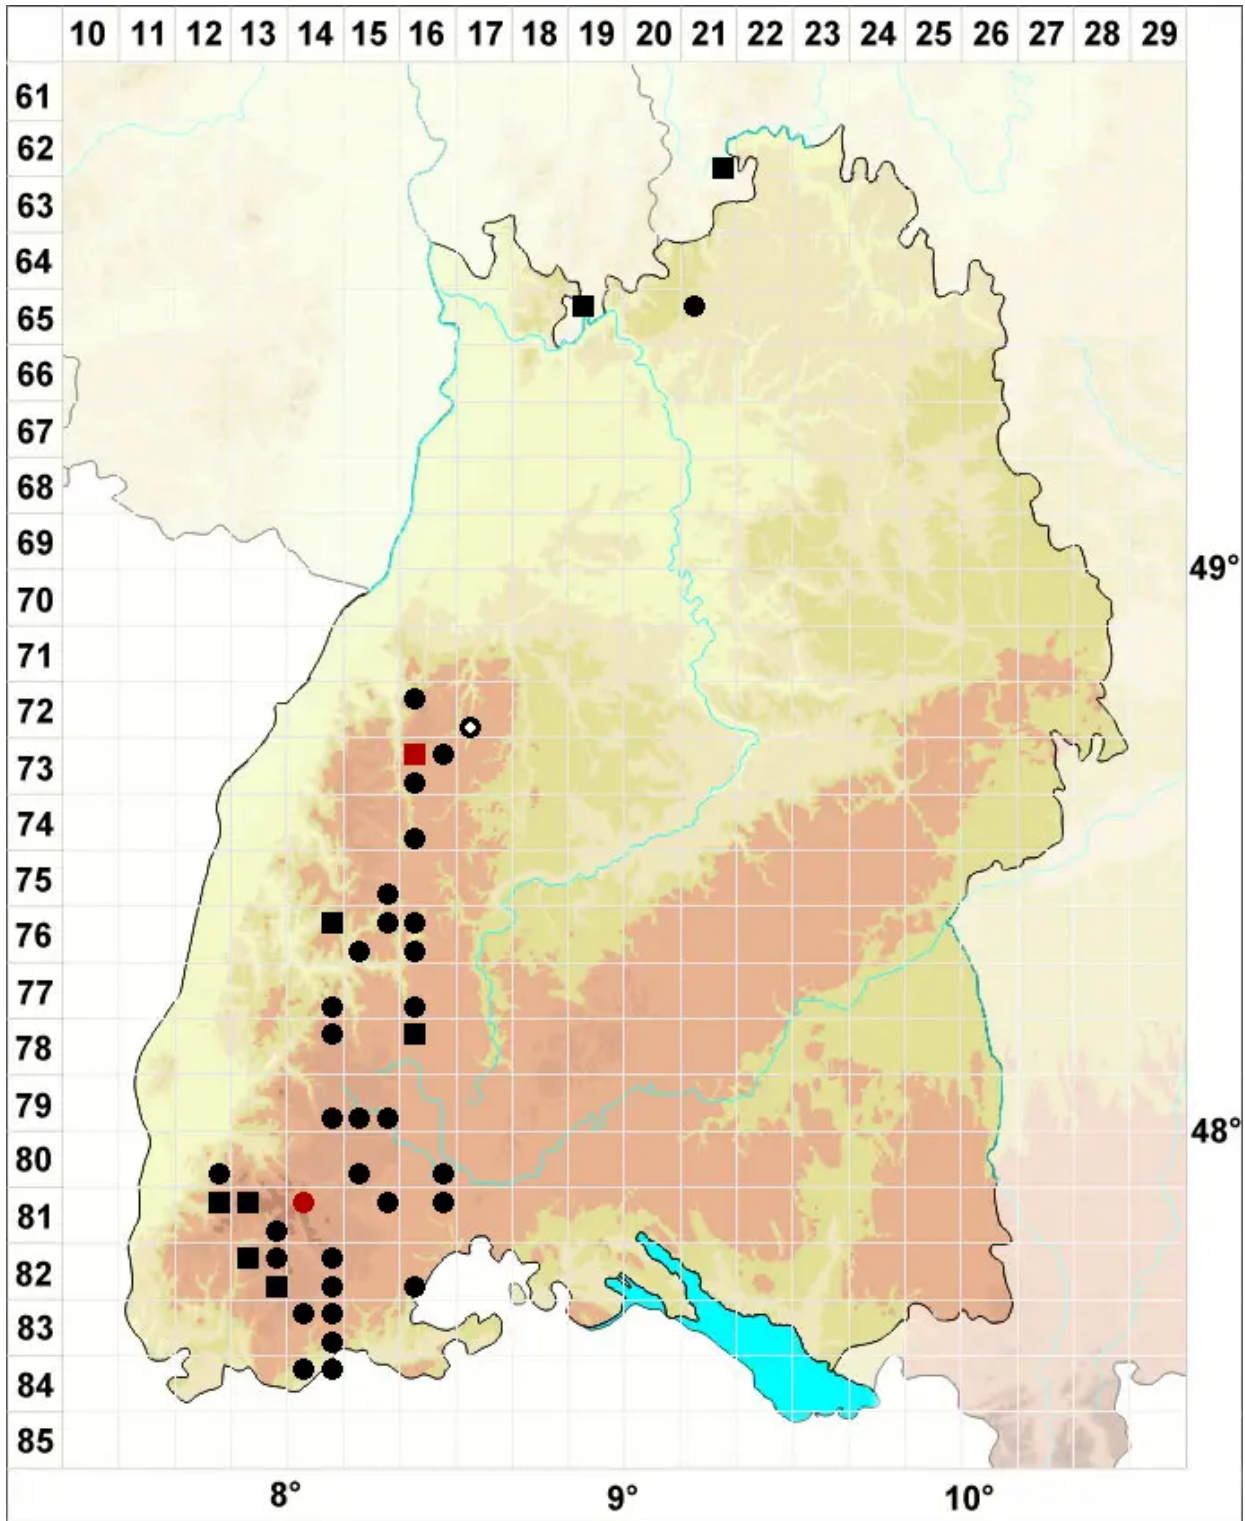

Schistidium rivulare (Brid.) Podp.

Bach-Spalthütchen

Legende:

- Symbole:**
- Ausgefülltes Symbol:
Zeitraum von 1980 bis heute (Aktuelle Angabe)
 - Leeres Symbol:
Zeitraum vor 1980 (Altangabe)
 - Quadrat: Herbarbeleg