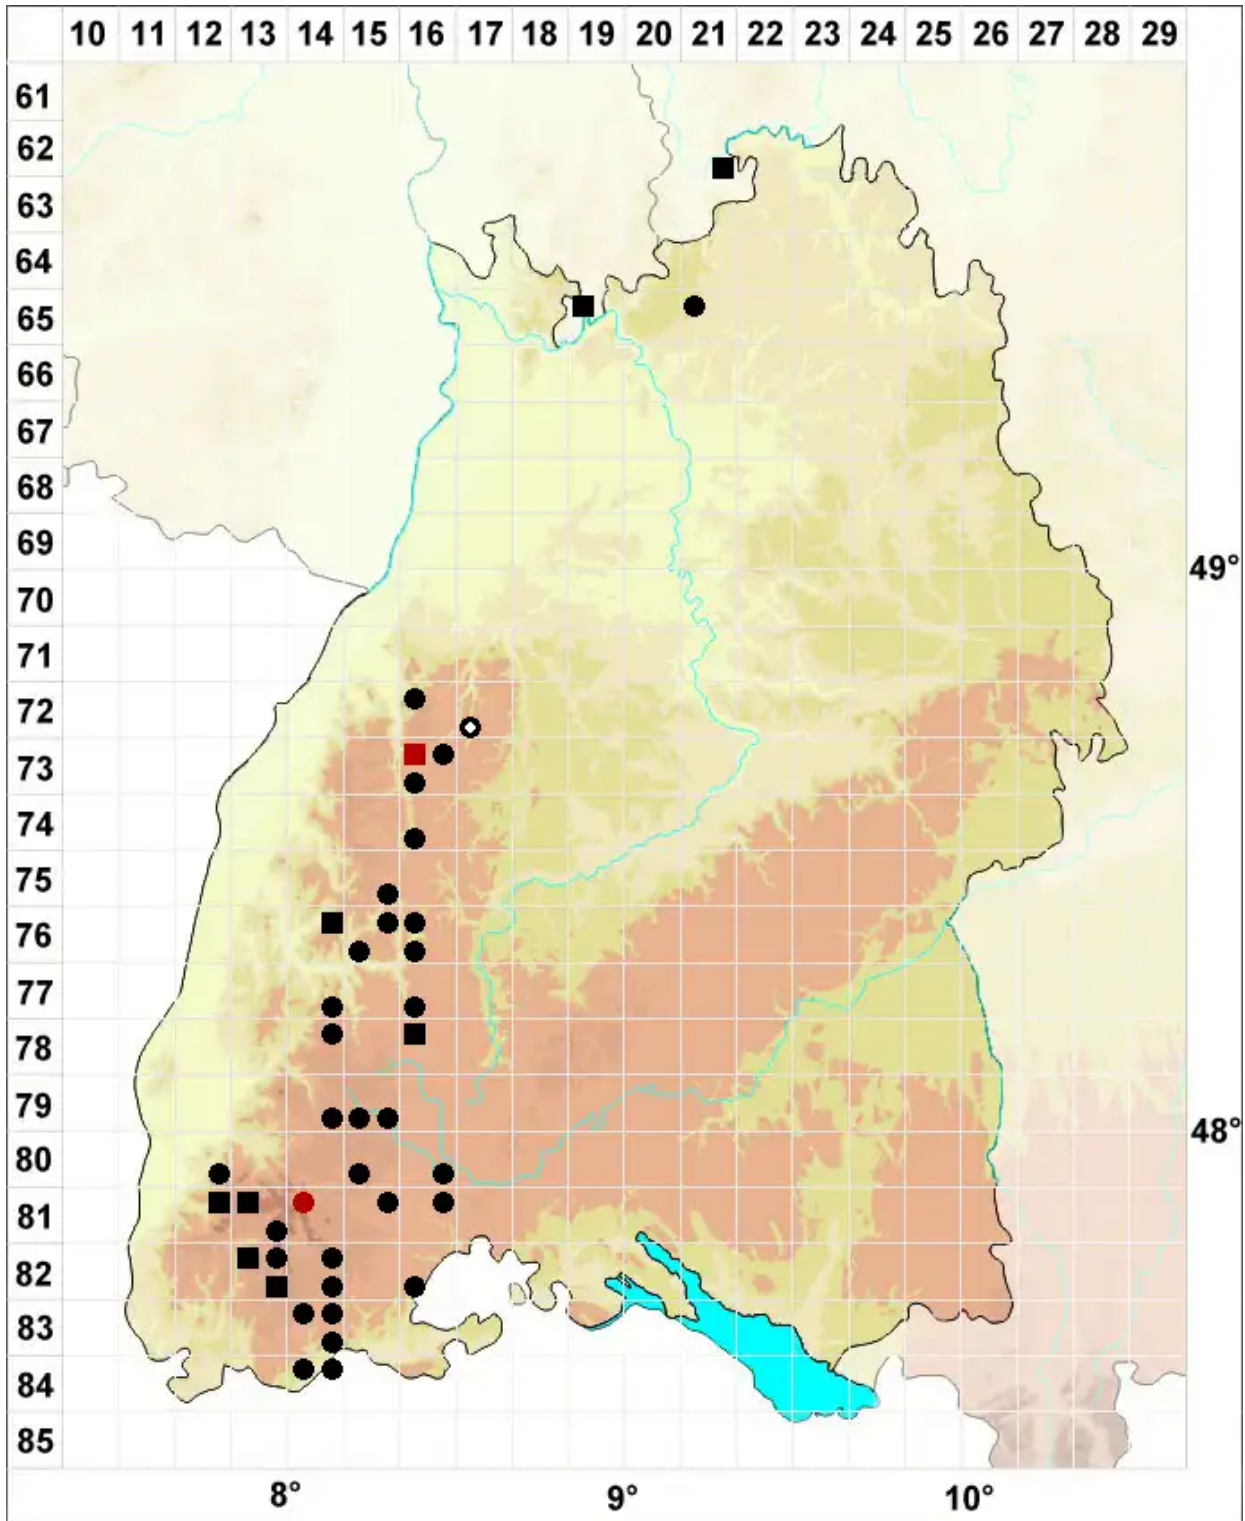

Schistidium rivulare (Brid.) Podp.

Bach-Spalthütchen

Legende:

Symbole:
Ausgefülltes Symbol:
Zeitraum von 1980 bis heute (Aktuelle Angabe)
Leeres Symbol:
Zeitraum vor 1980 (Altangabe)
Quadrat: Herbarbeleg