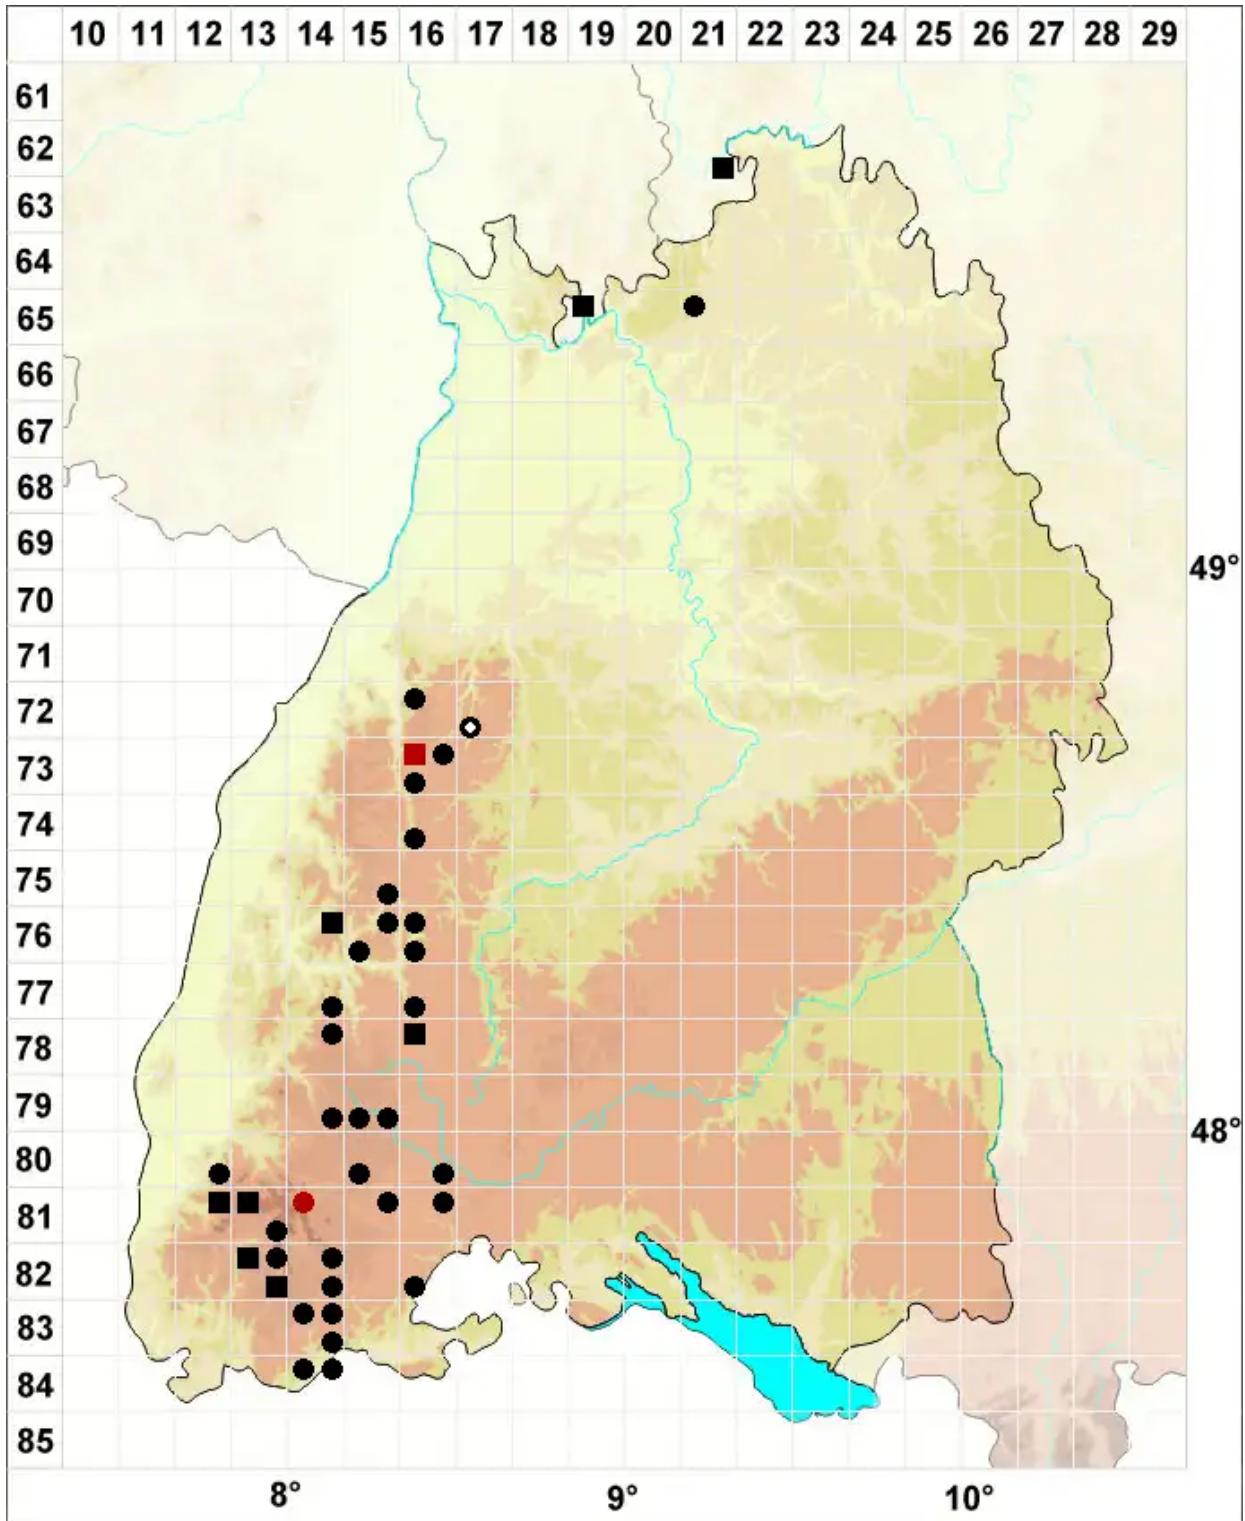

# Schistidium rivulare (Brid.) Podp.

Bach-Spalthütchen

Legende:

**Symbole:**  
Ausgefülltes Symbol:  
Zeitraum von 1980 bis heute (Aktuelle Angabe)  
Leeres Symbol:  
Zeitraum vor 1980 (Altangabe)  
Quadrat: Herbarbeleg