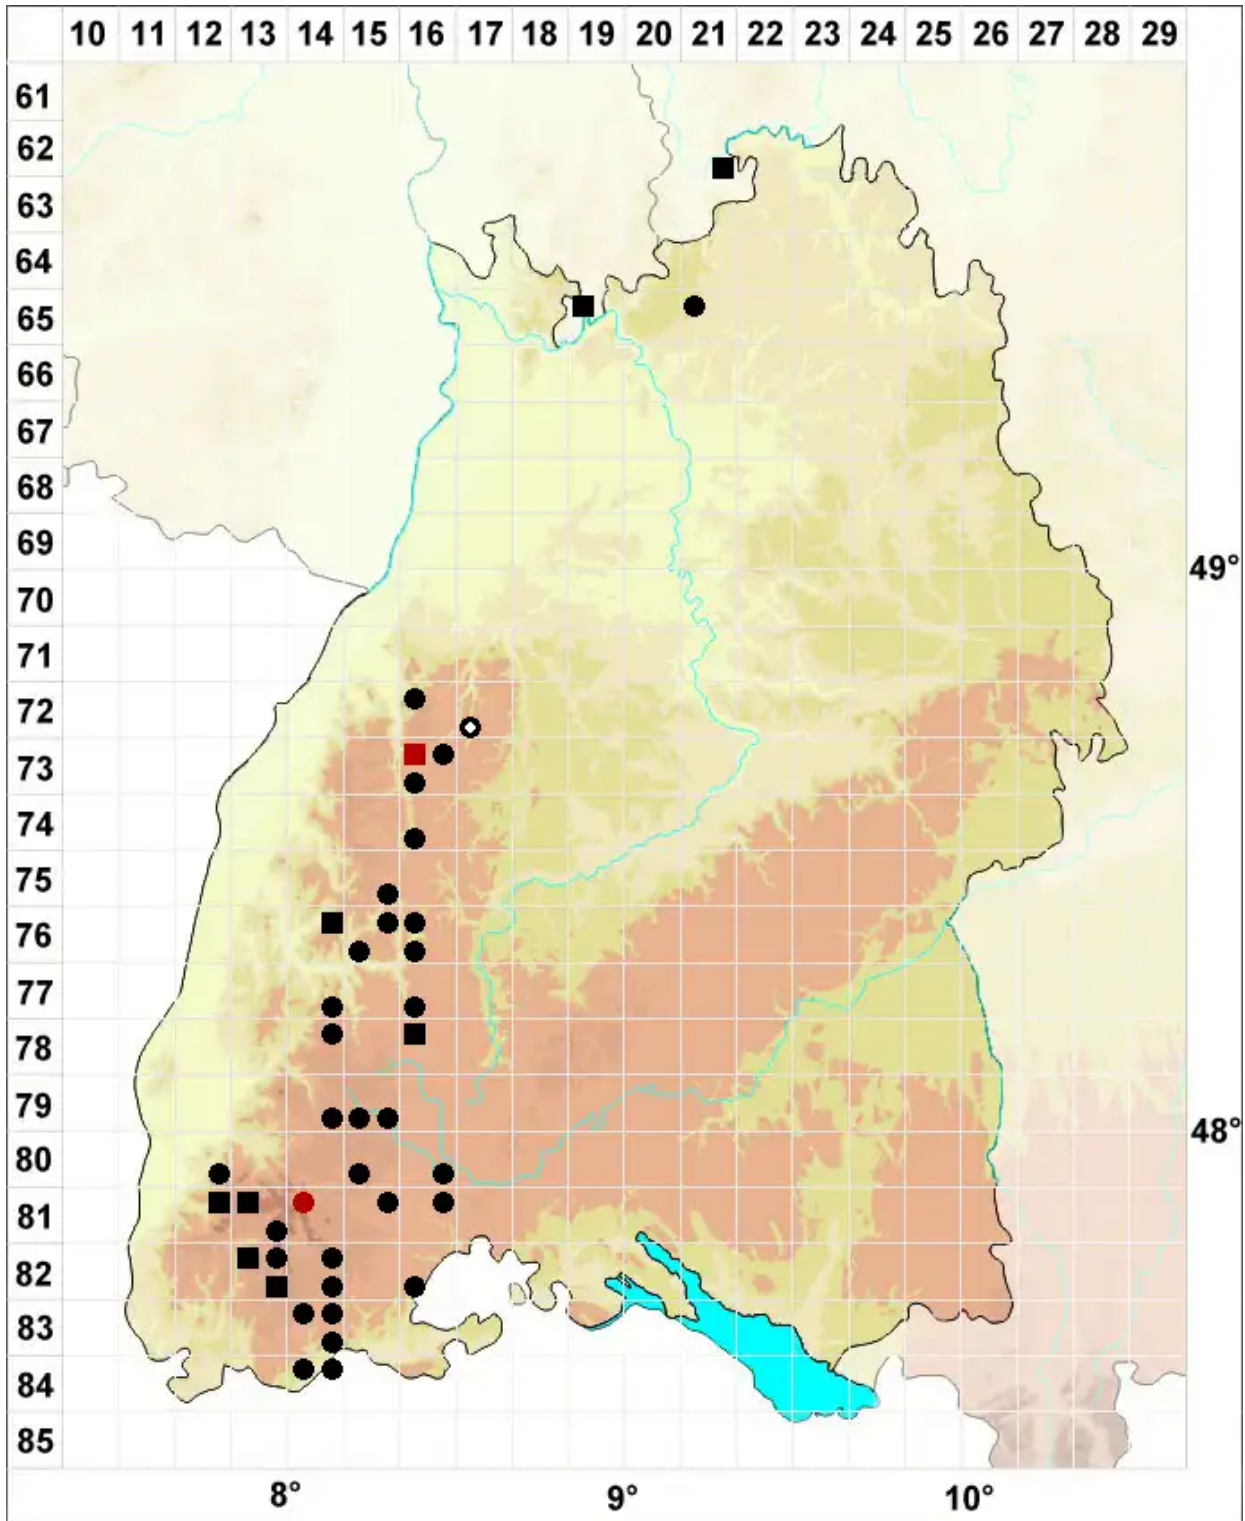

# Schistidium rivulare (Brid.) Podp.

Bach-Spalthütchen

Legende:

Symbole:

Ausgefülltes Symbol:  
Zeitraum von 1980 bis heute (Aktuelle Angabe)

Leeres Symbol:  
Zeitraum vor 1980 (Altangabe)

Quadrat: Herbarbeleg