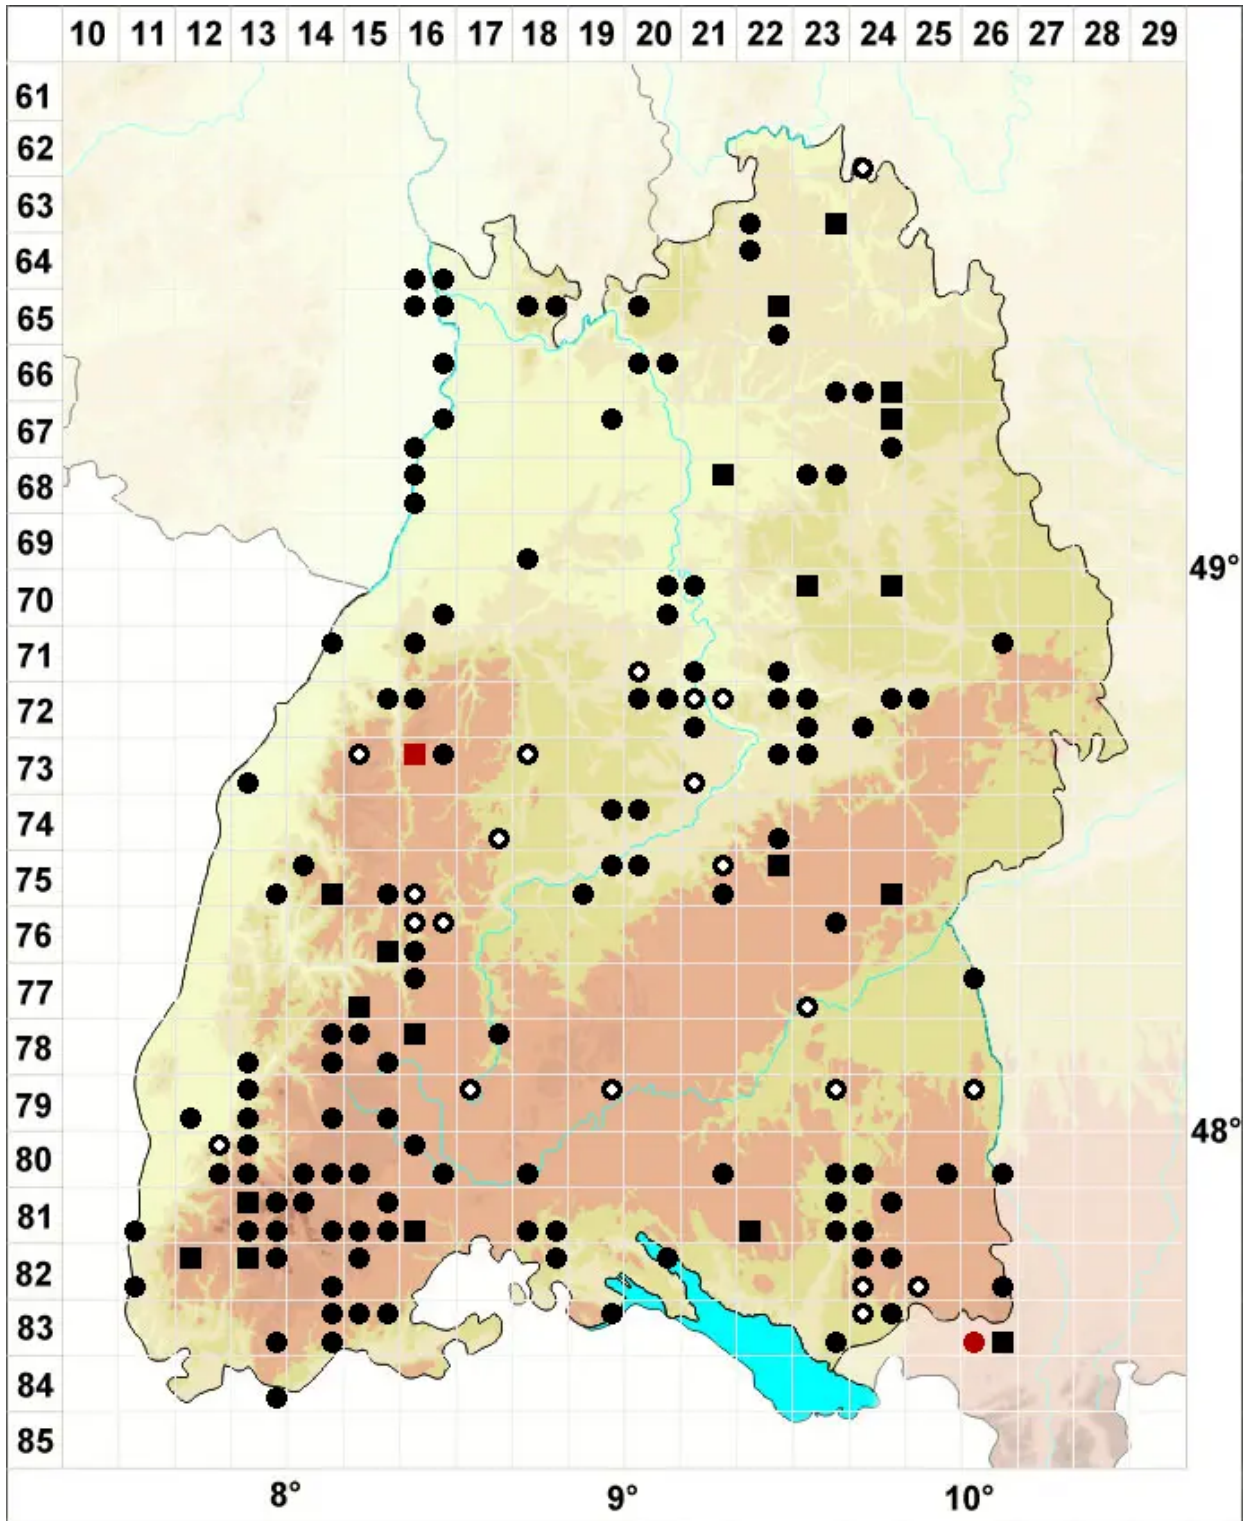

Schistidium apocarpum (Hedw.) Bruch & Schimp.

Verstecktfrüchtiges Spalthütchen

Legende:

Symbole:

Ausgefülltes Symbol:
Zeitraum von 1980 bis heute (Aktuelle Angabe)

Leeres Symbol:
Zeitraum vor 1980 (Altangabe)

Quadrat: Herbarbeleg