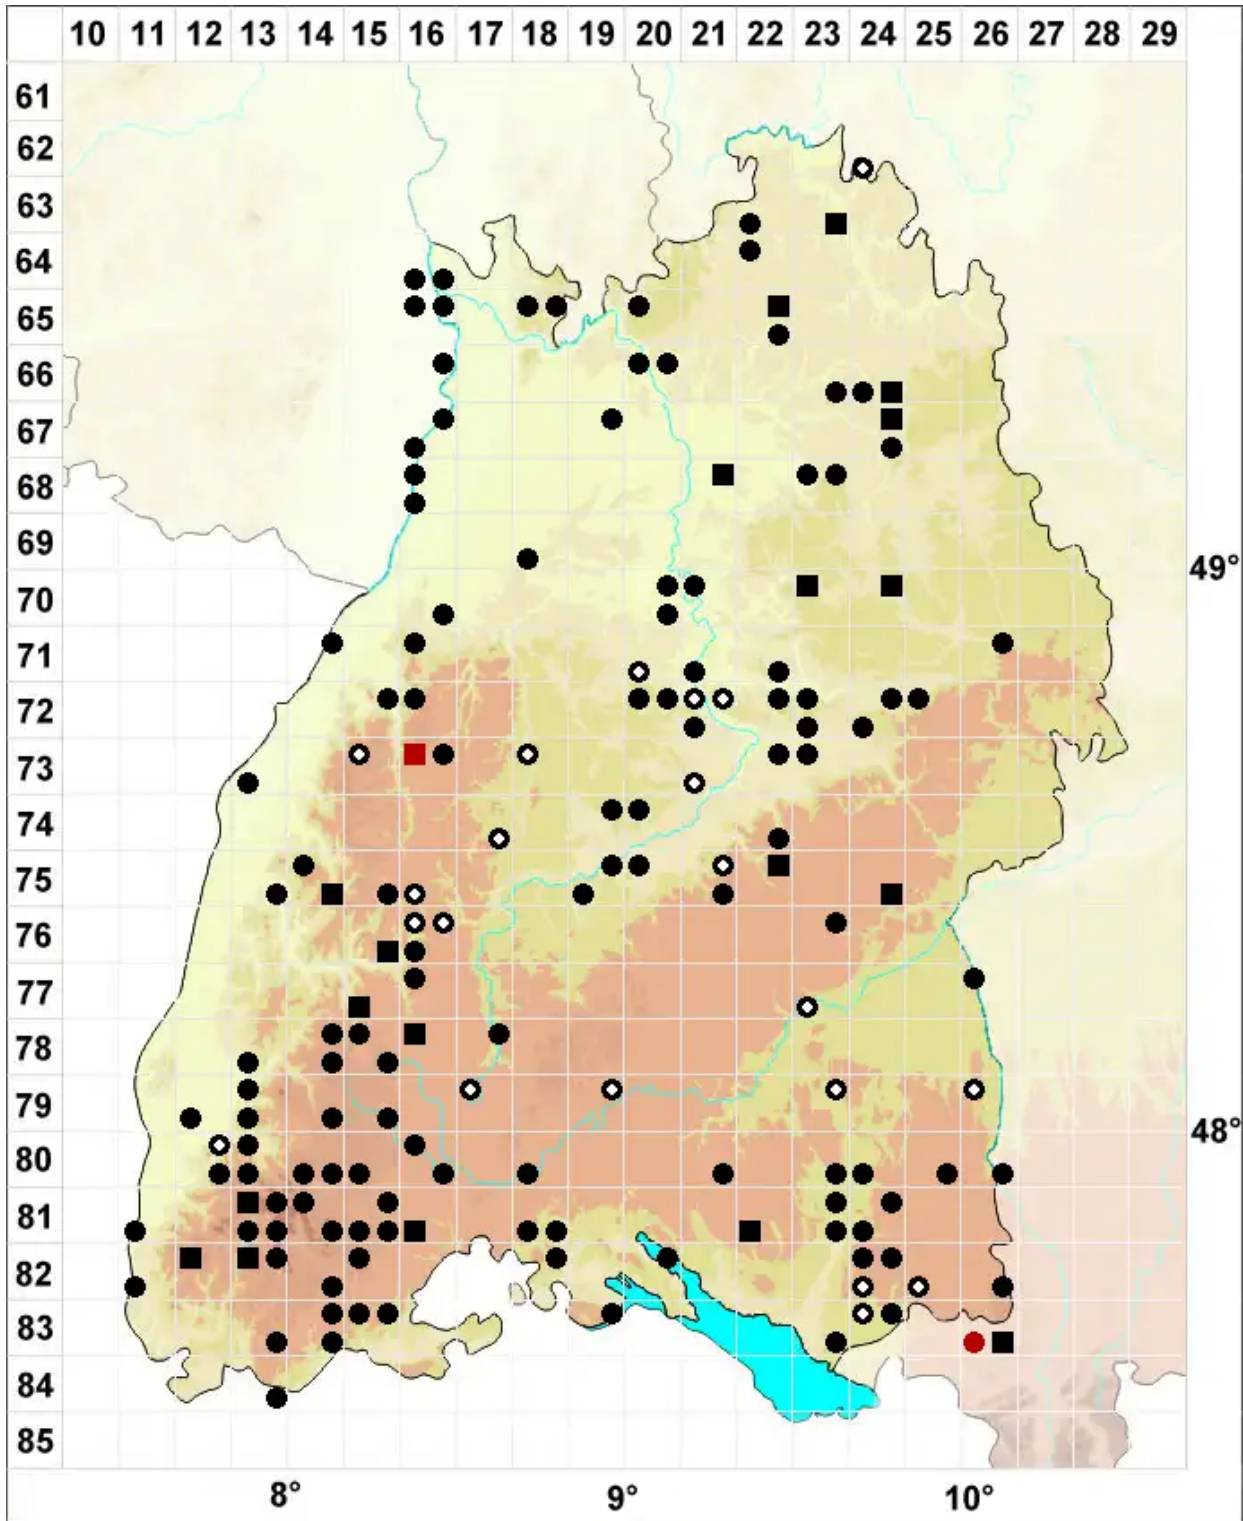

Schistidium apocarpum (Hedw.) Bruch & Schimp.

Verstecktfrüchtiges Spalthütchen

Legende:

Symbole:

Ausgefülltes Symbol:
Zeitraum von 1980 bis heute (Aktuelle Angabe)

Leeres Symbol:
Zeitraum vor 1980 (Altangabe)

Quadrat: Herbarbeleg