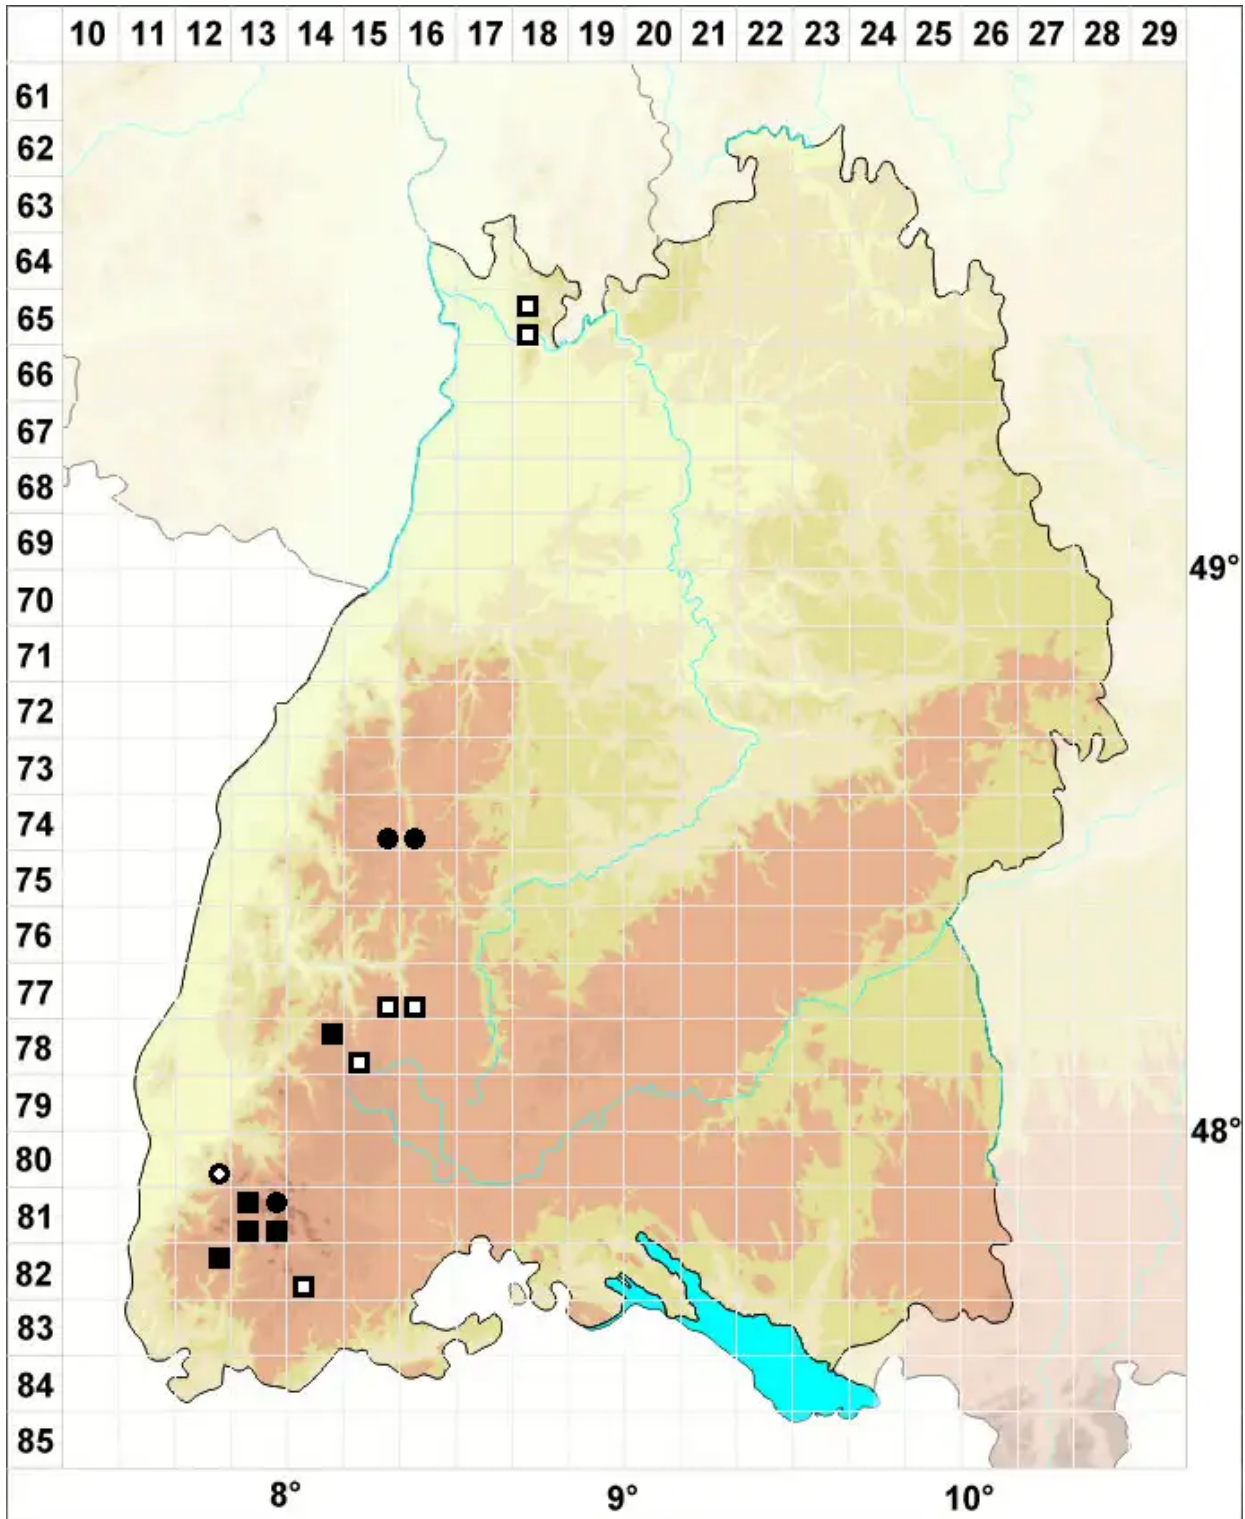

Schistidium confertum (Funck) Bruch & Schimp.

Dichtes Spalthütchen

Legende:

- Symbole:**
Ausgefülltes Symbol:
Zeitraum von 1980 bis heute (Aktuelle Angabe)
Leeres Symbol:
Zeitraum vor 1980 (Altangabe)
Quadrat: Herbarbeleg