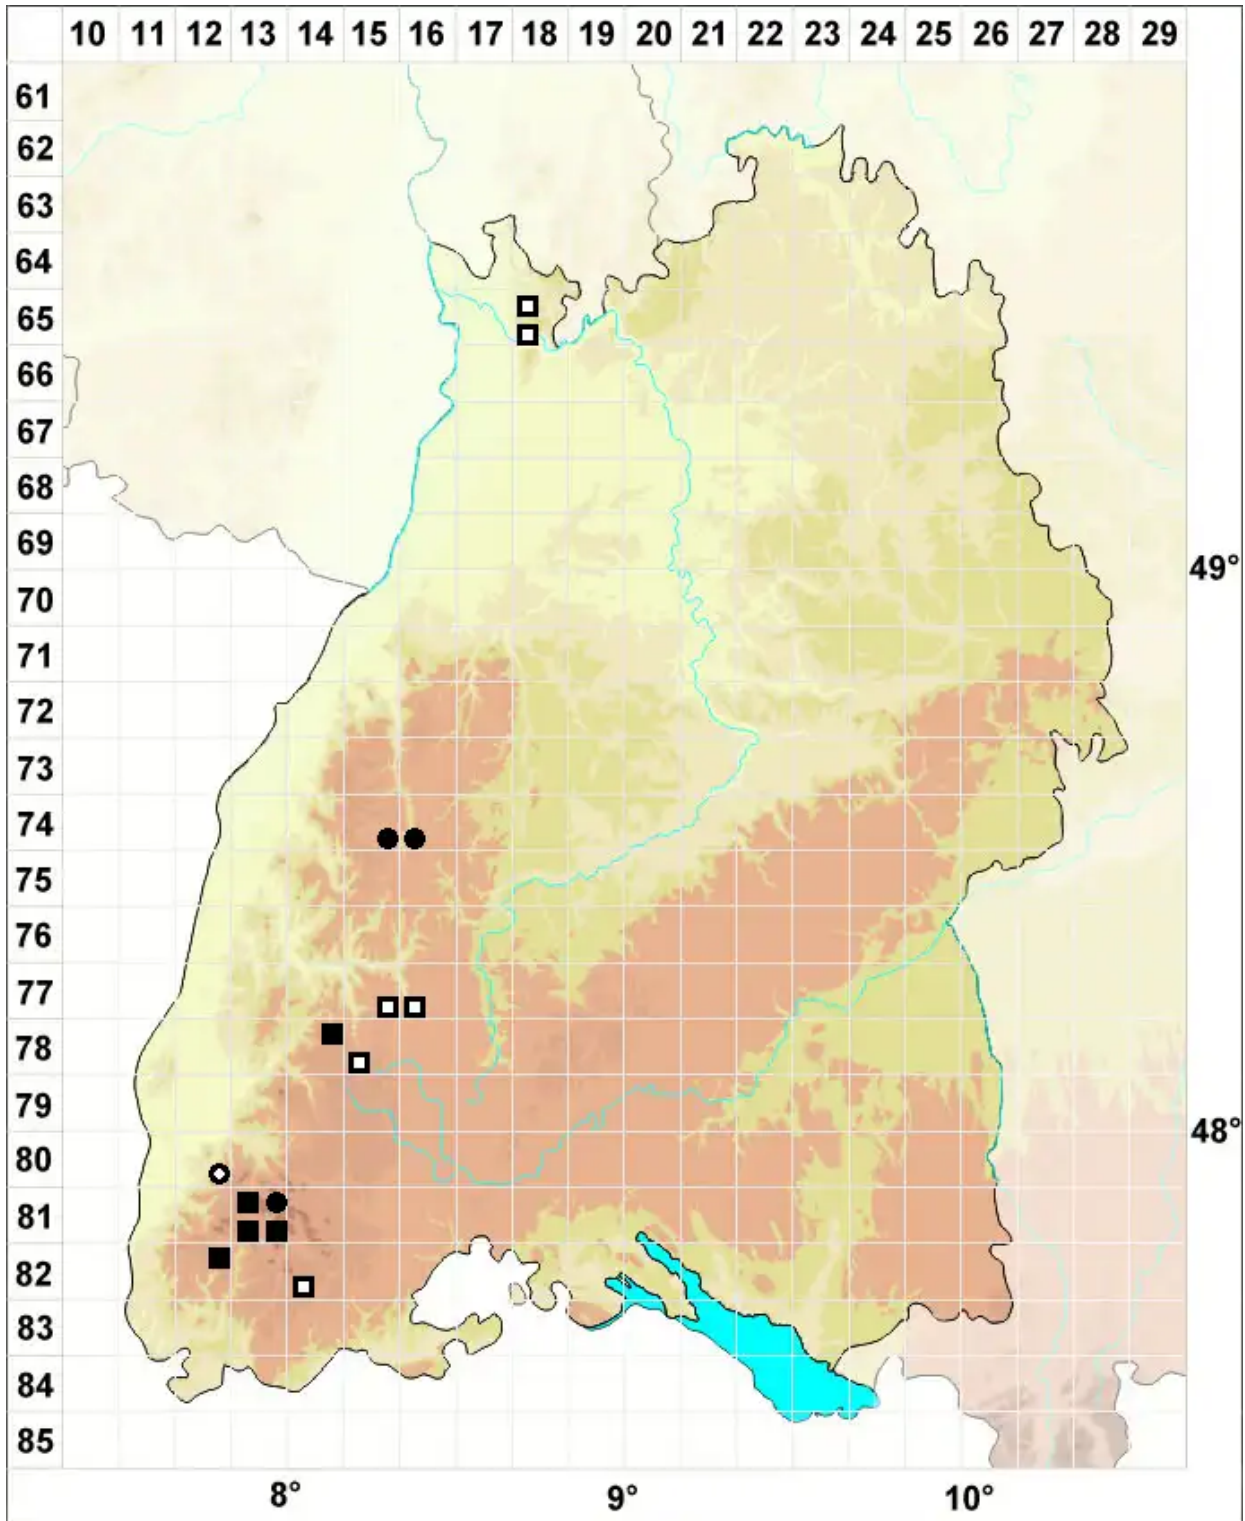

Schistidium confertum (Funck) Bruch & Schimp.

Dichtes Spalthütchen

Legende:

Symbole:

Ausgefülltes Symbol:
Zeitraum von 1980 bis heute (Aktuelle Angabe)

Leeres Symbol:
Zeitraum vor 1980 (Altangabe)

Quadrat: Herbarbeleg