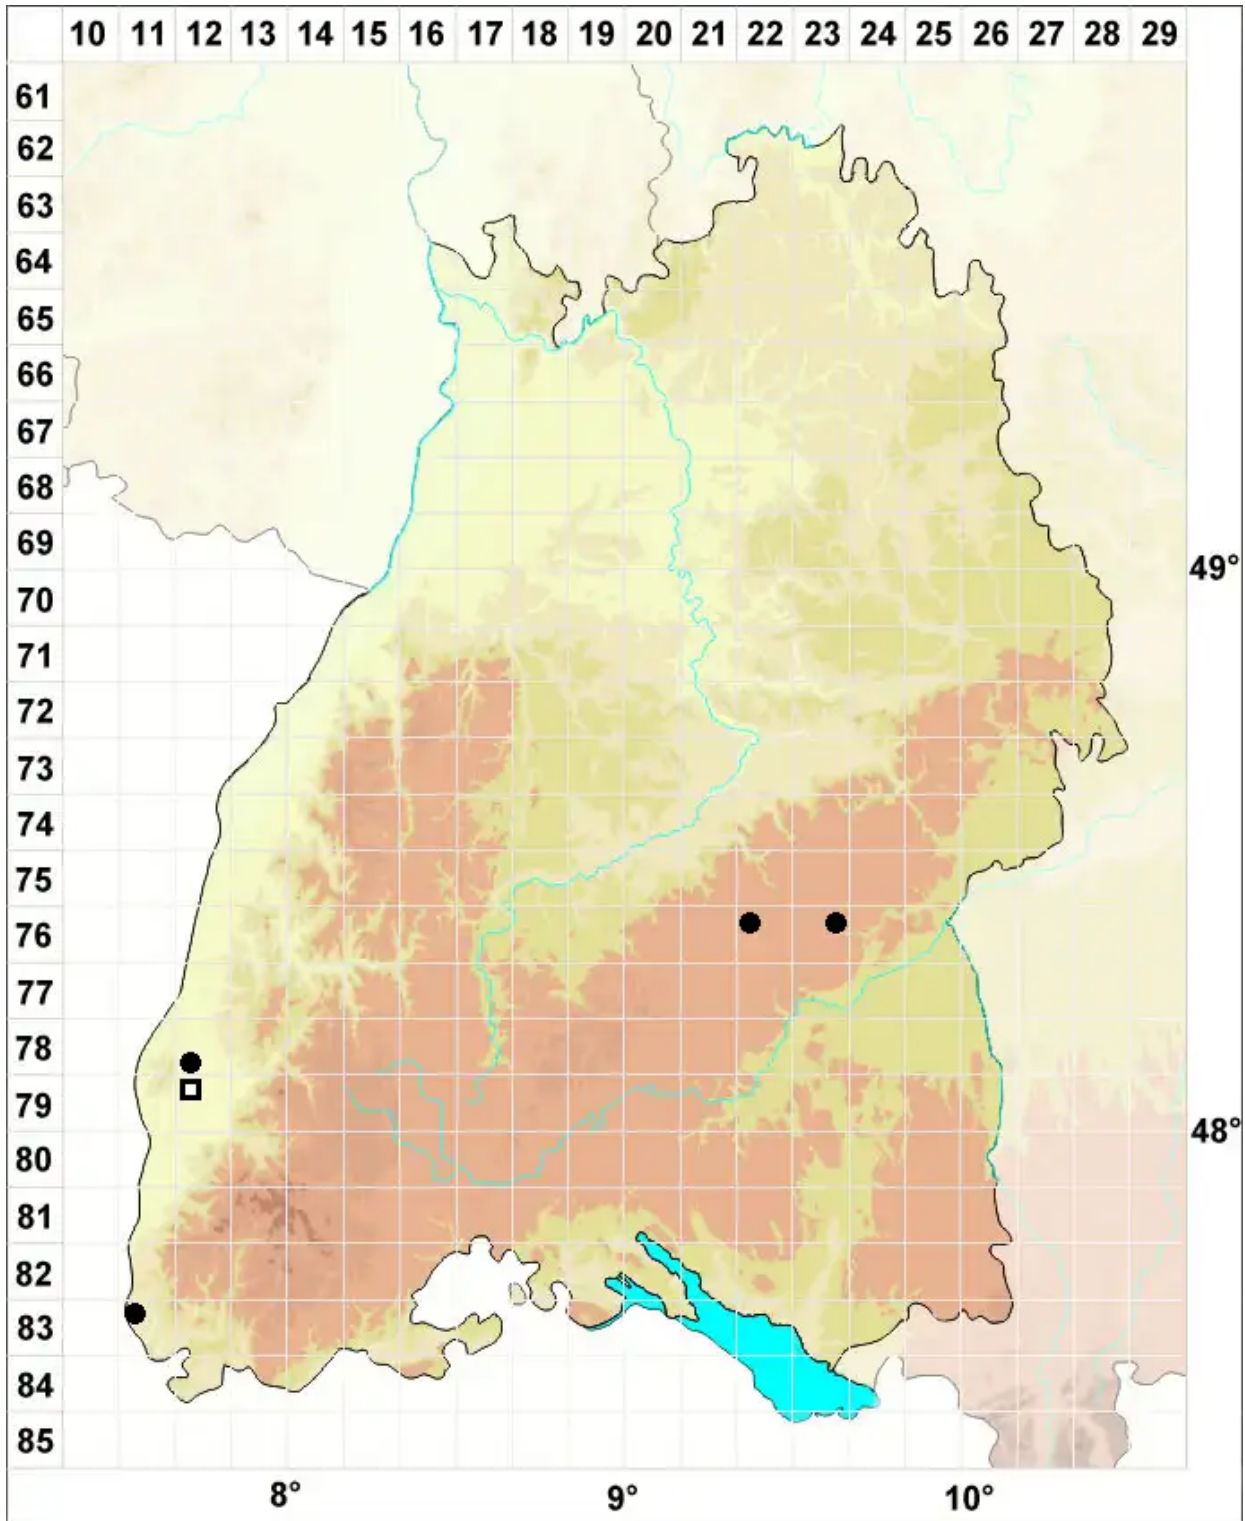

Schistidium brunnescens subsp. griseum (Nees & Hornsch.) H.J.

Grau-Braunes Spalthütchen

Legende:

- Symbole:**
- Ausgefülltes Symbol:
Zeitraum von 1980 bis heute (Aktuelle Angabe)
 - Leeres Symbol:
Zeitraum vor 1980 (Altangabe)
 - Quadrat: Herbarbeleg