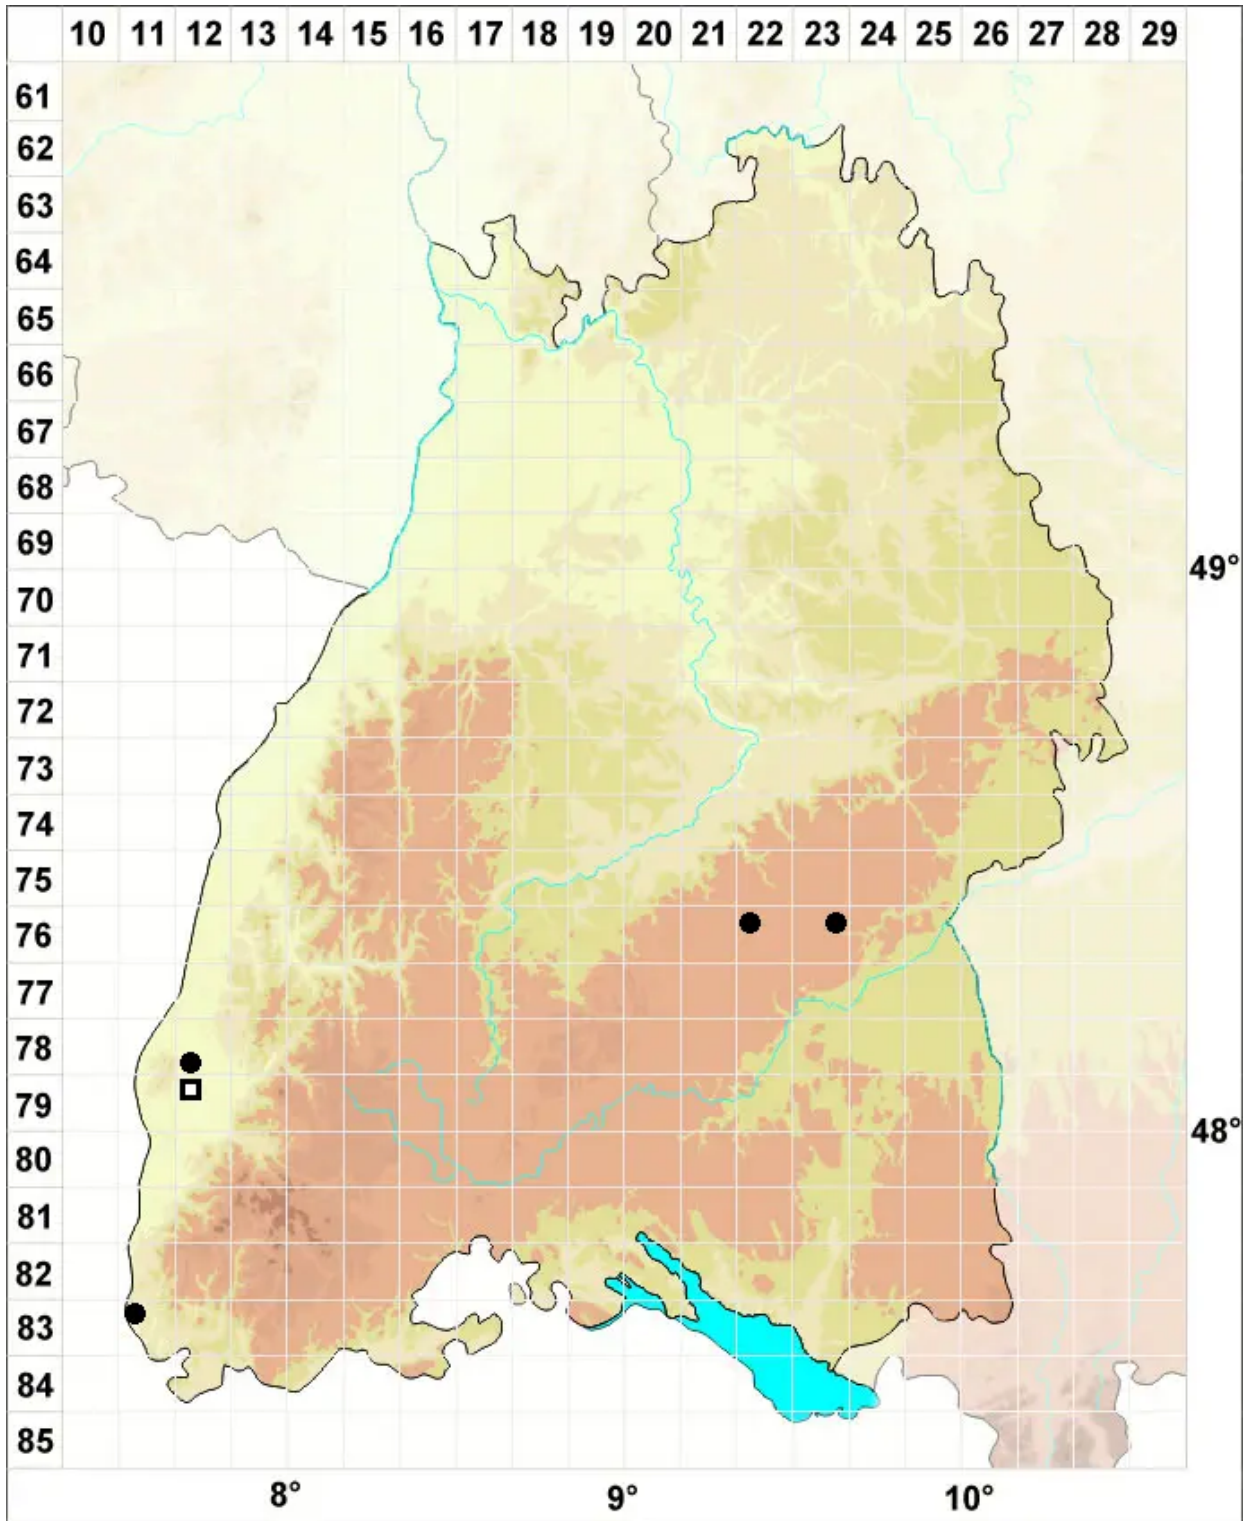

# Schistidium brunnescens subsp. griseum (Nees & Hornsch.) H.J.

Grau-Braunes Spalthütchen

Legende:

**Symbole:**

Ausgefülltes Symbol:  
Zeitraum von 1980 bis heute (Aktuelle Angabe)

Leeres Symbol:  
Zeitraum vor 1980 (Altangabe)

Quadrat: Herbarbeleg