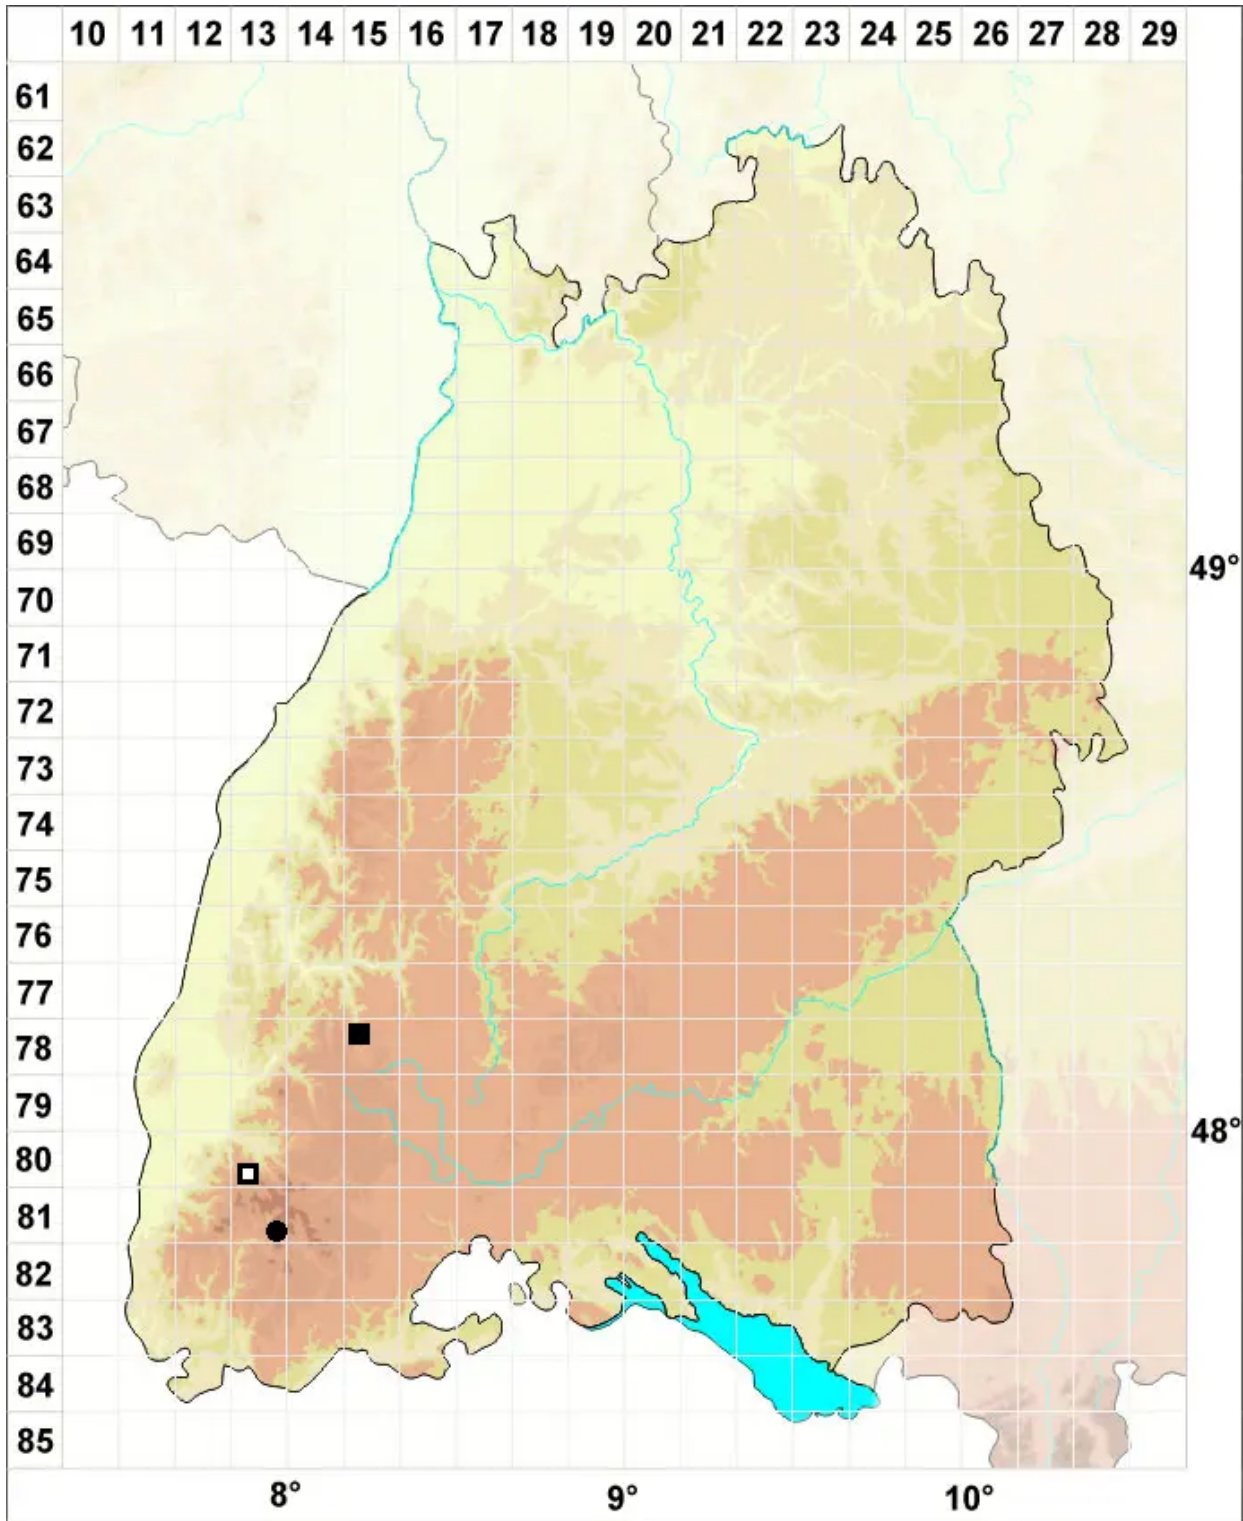

Grimmia arenaria Hampe

Sand-Kissenmoos

Legende:

Symbole:

Ausgefülltes Symbol:
Zeitraum von 1980 bis heute (Aktuelle Angabe)

Leeres Symbol:
Zeitraum vor 1980 (Altangabe)

Quadrat: Herbarbeleg