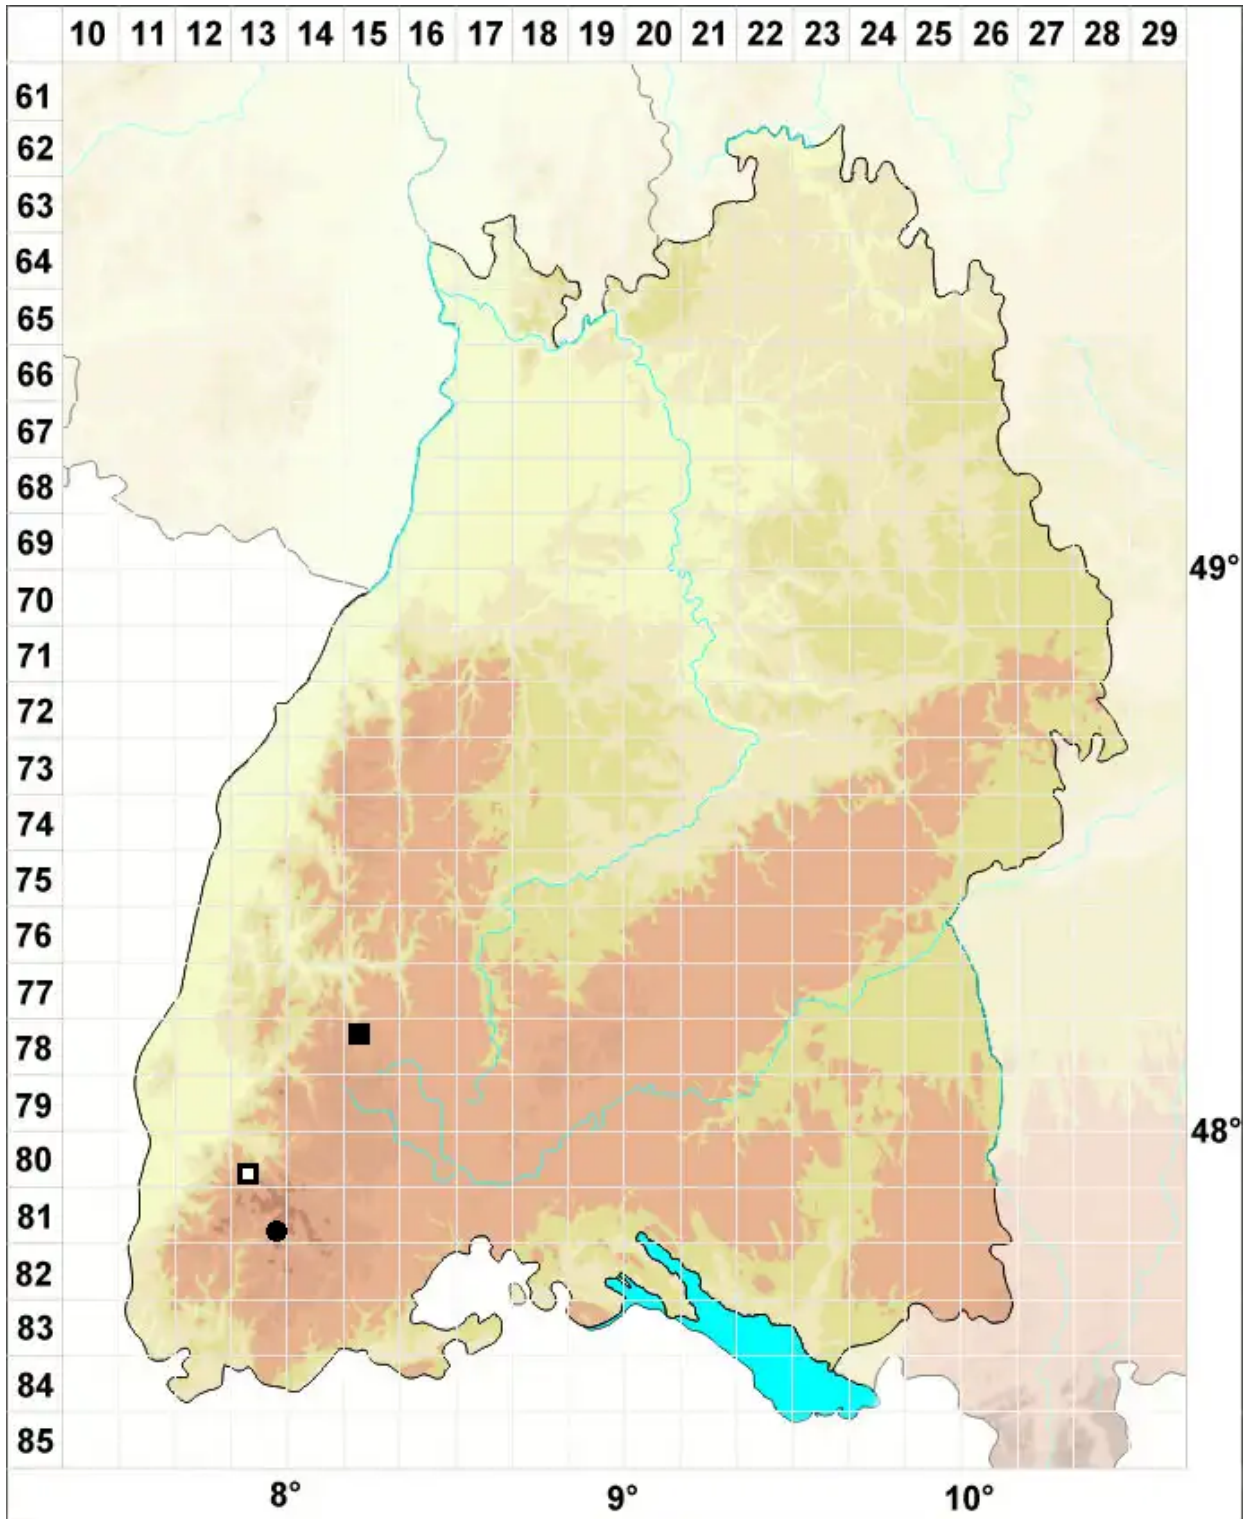

Grimmia arenaria Hampe

Sand-Kissenmoos

Legende:

Symbole:

Ausgefülltes Symbol:
Zeitraum von 1980 bis heute (Aktuelle Angabe)

Leeres Symbol:
Zeitraum vor 1980 (Altangabe)

Quadrat: Herbarbeleg