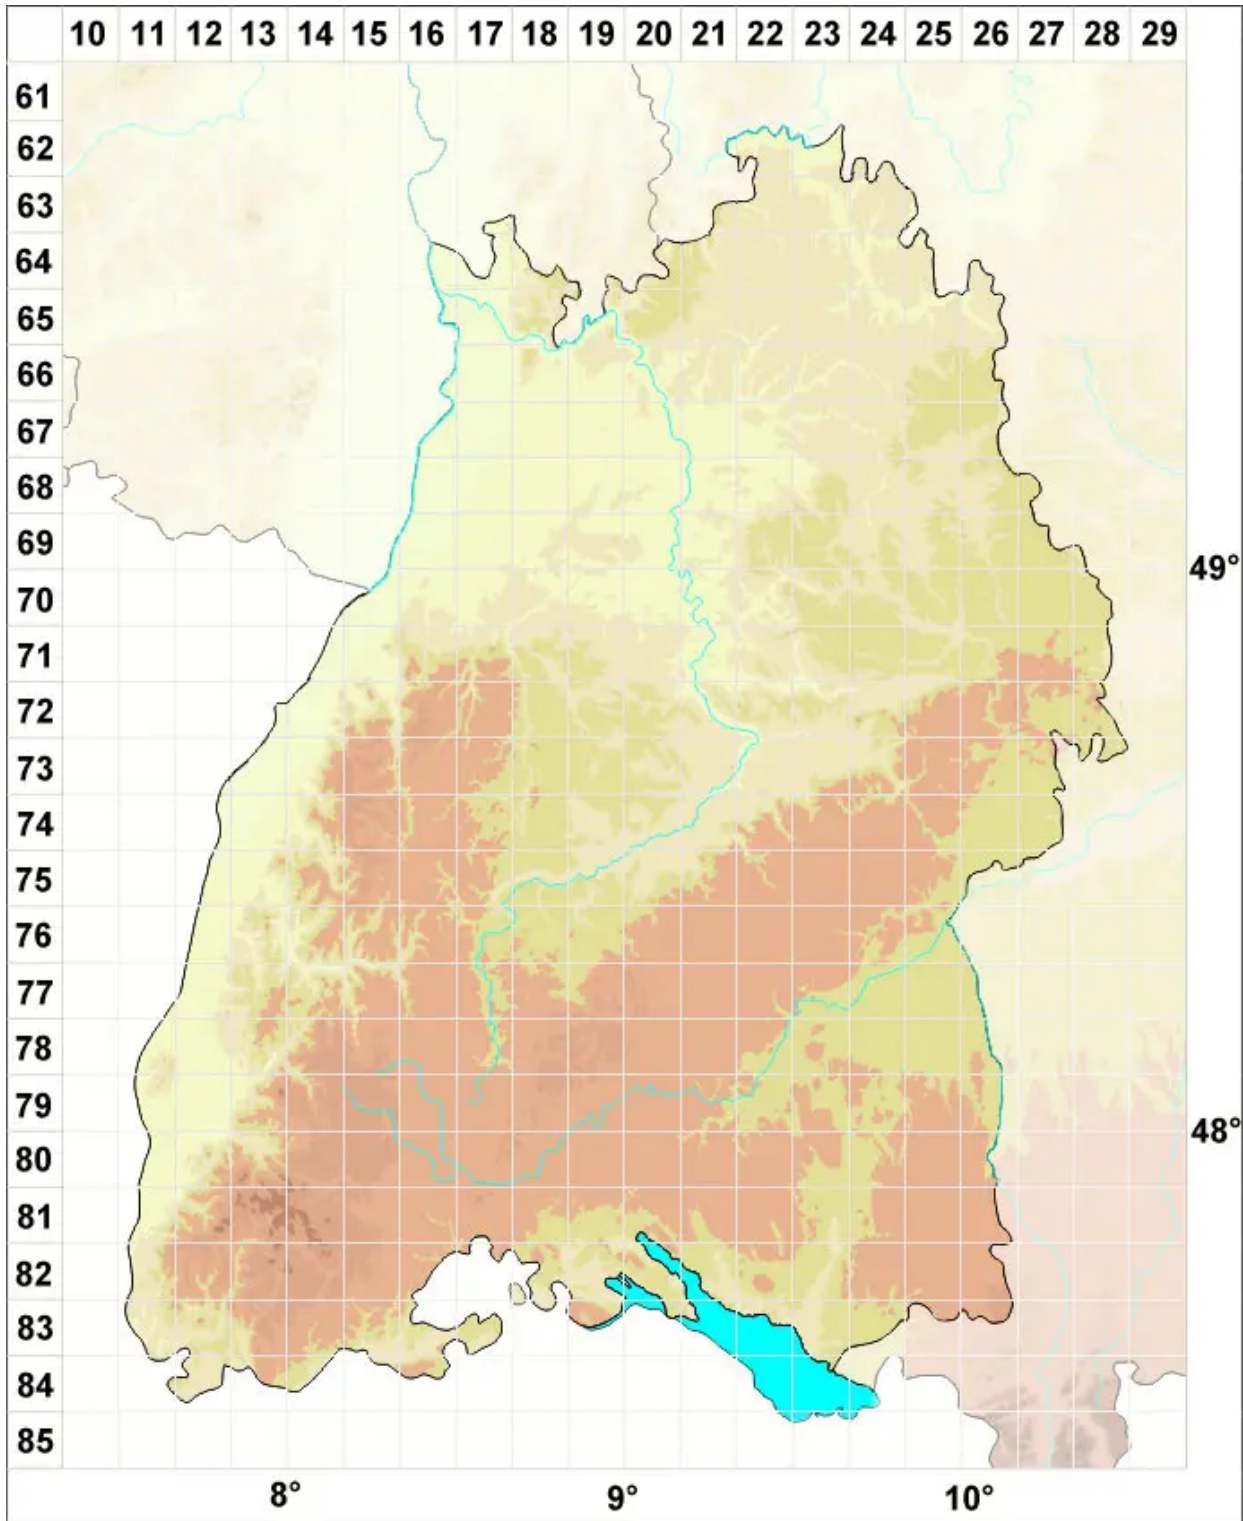

# Schistidium atrofusum (Schimp.) Limpr.

Schwarzbraunes Spalthütchen

Legende:

**Symbole:**

Ausgefülltes Symbol:  
Zeitraum von 1980 bis heute (Aktuelle Angabe)

Leeres Symbol:  
Zeitraum vor 1980 (Altangabe)

Quadrat: Herbarbeleg