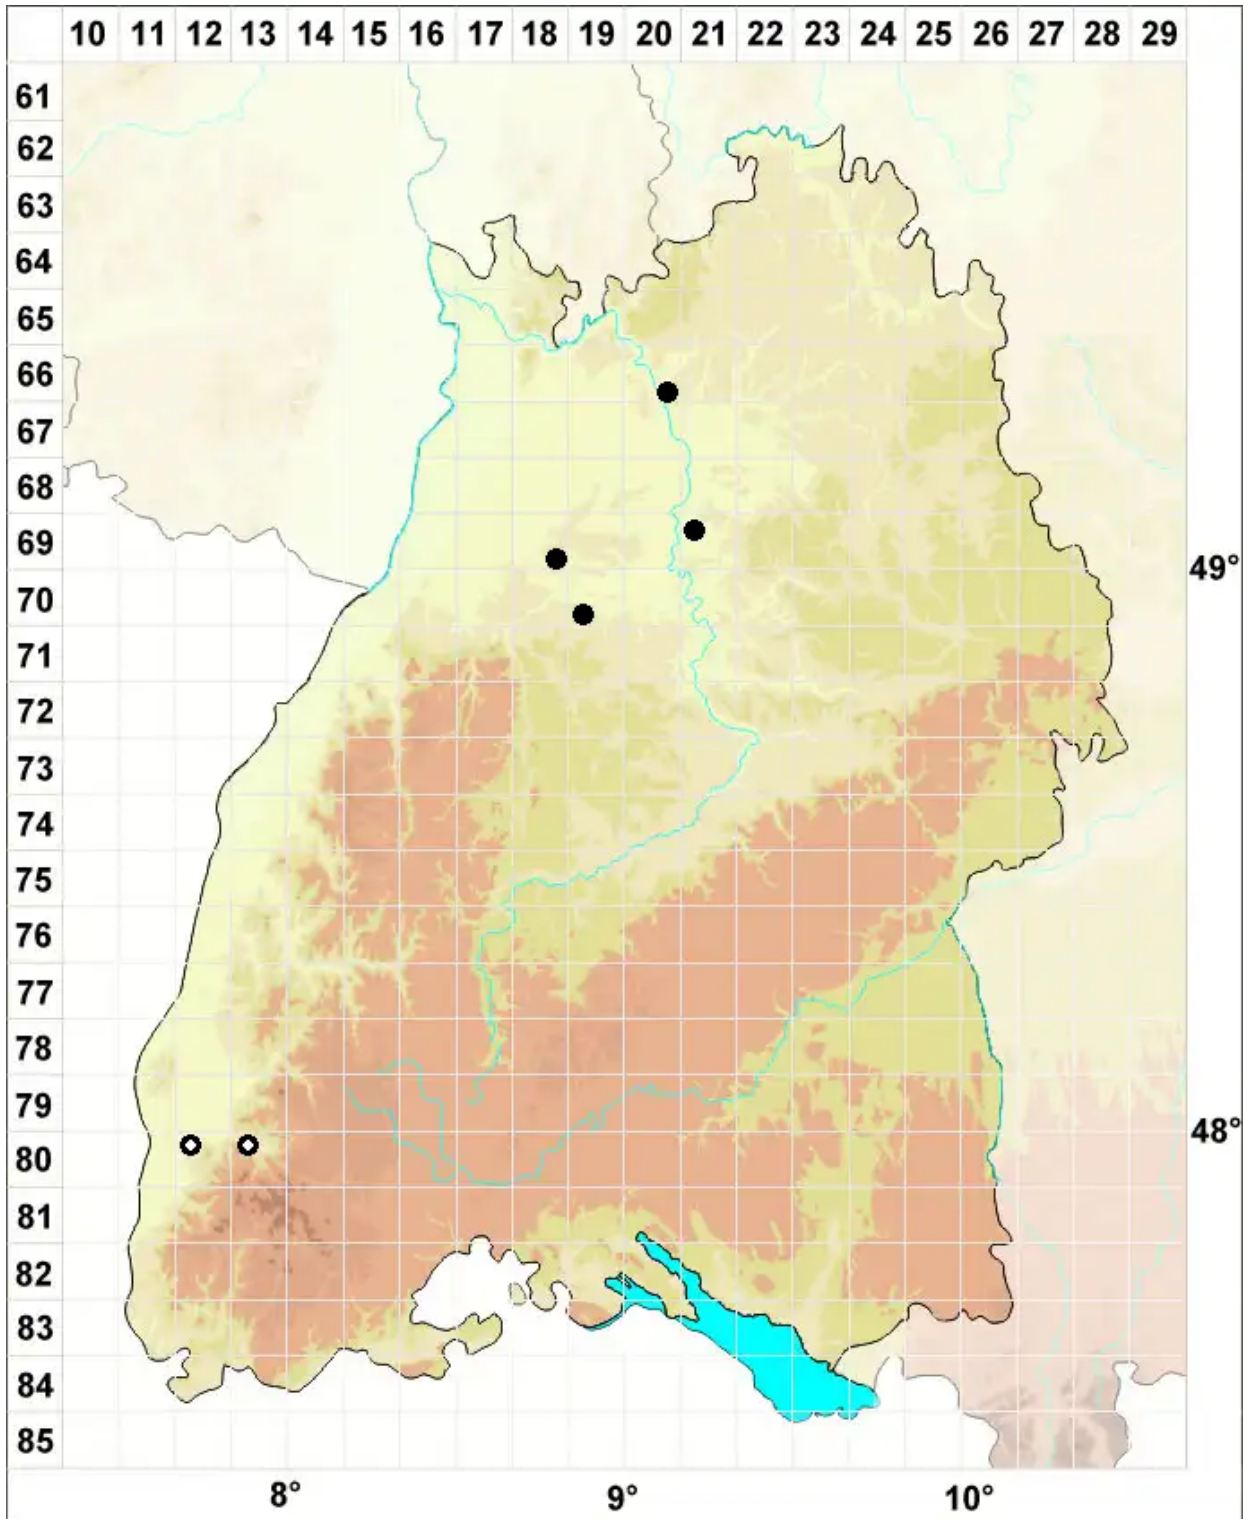

Tortula atrovirens (Sm.) Lindb.

Schwärzliches Drehzahnmoos

Legende:

Symbole:

Ausgefülltes Symbol:
Zeitraum von 1980 bis heute (Aktuelle Angabe)

Leeres Symbol:
Zeitraum vor 1980 (Altangabe)

Quadrat: Herbarbeleg