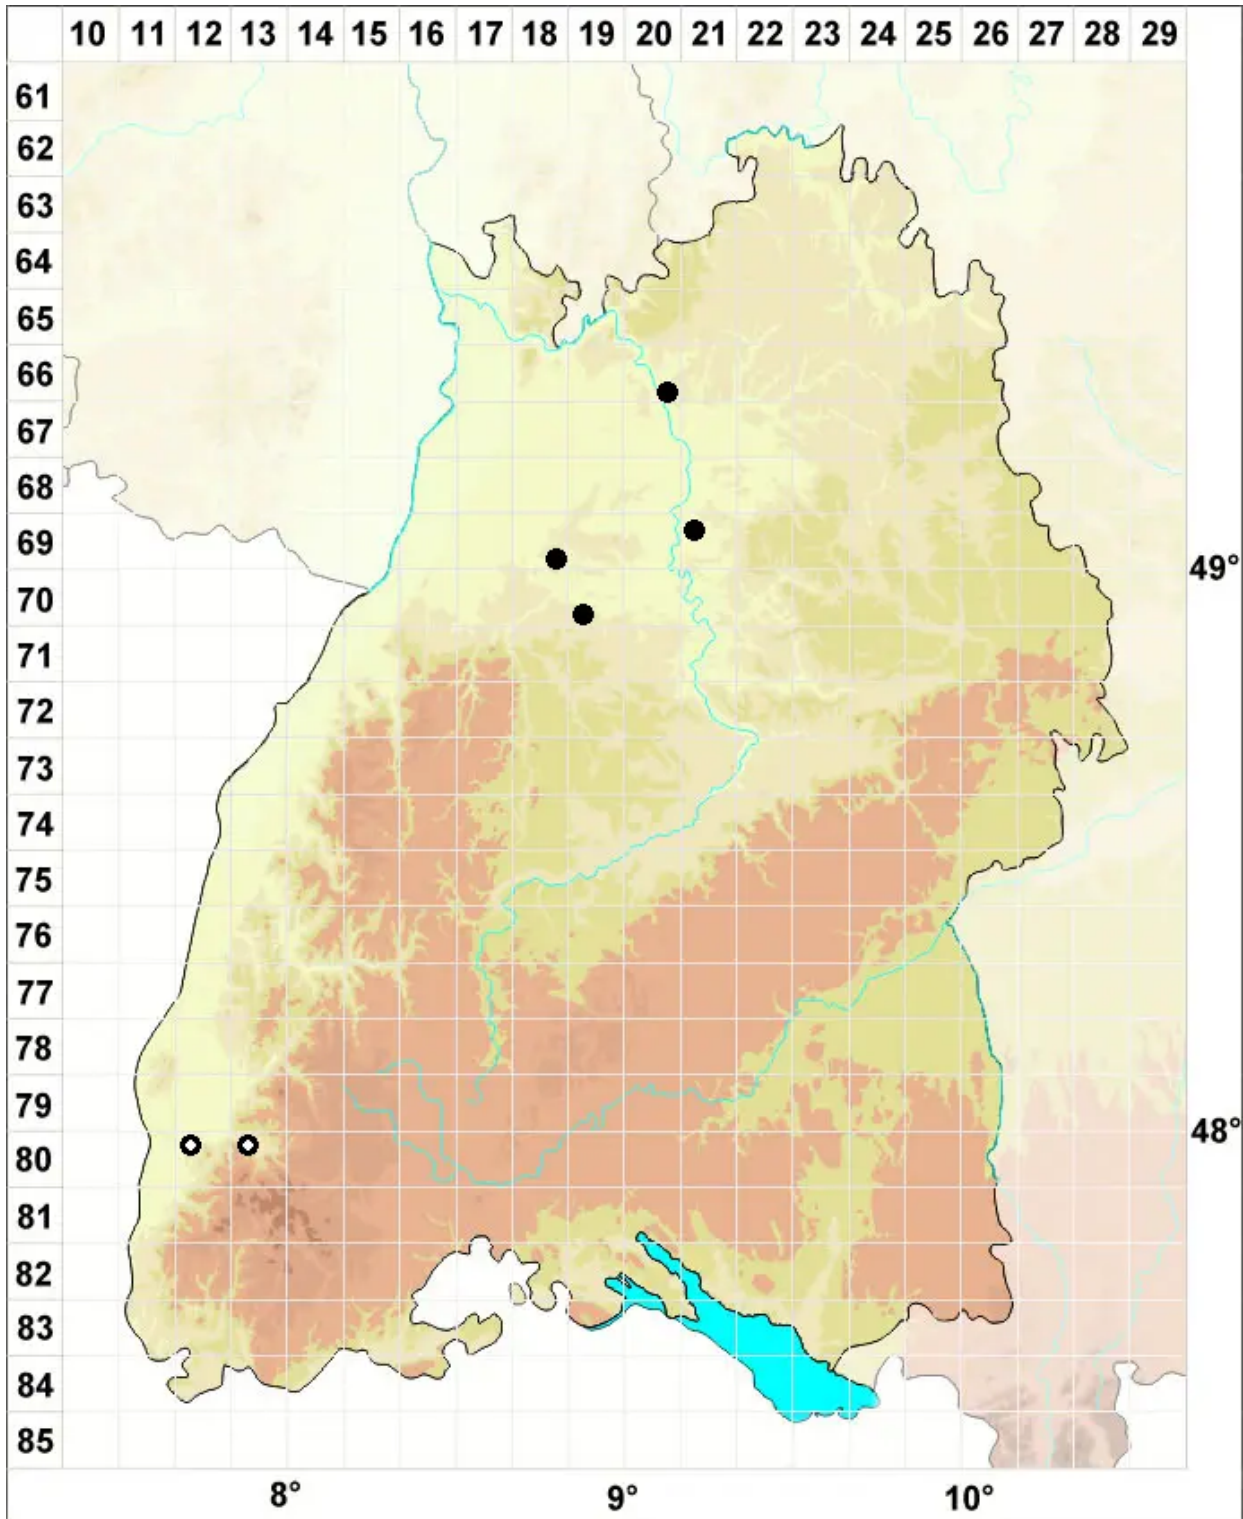

Tortula atrovirens (Sm.) Lindb.

Schwärzliches Drehzahnmoos

Legende:

Symbole:
Ausgefülltes Symbol:
Zeitraum von 1980 bis heute (Aktuelle Angabe)
Leeres Symbol:
Zeitraum vor 1980 (Altangabe)
Quadrat: Herbarbeleg