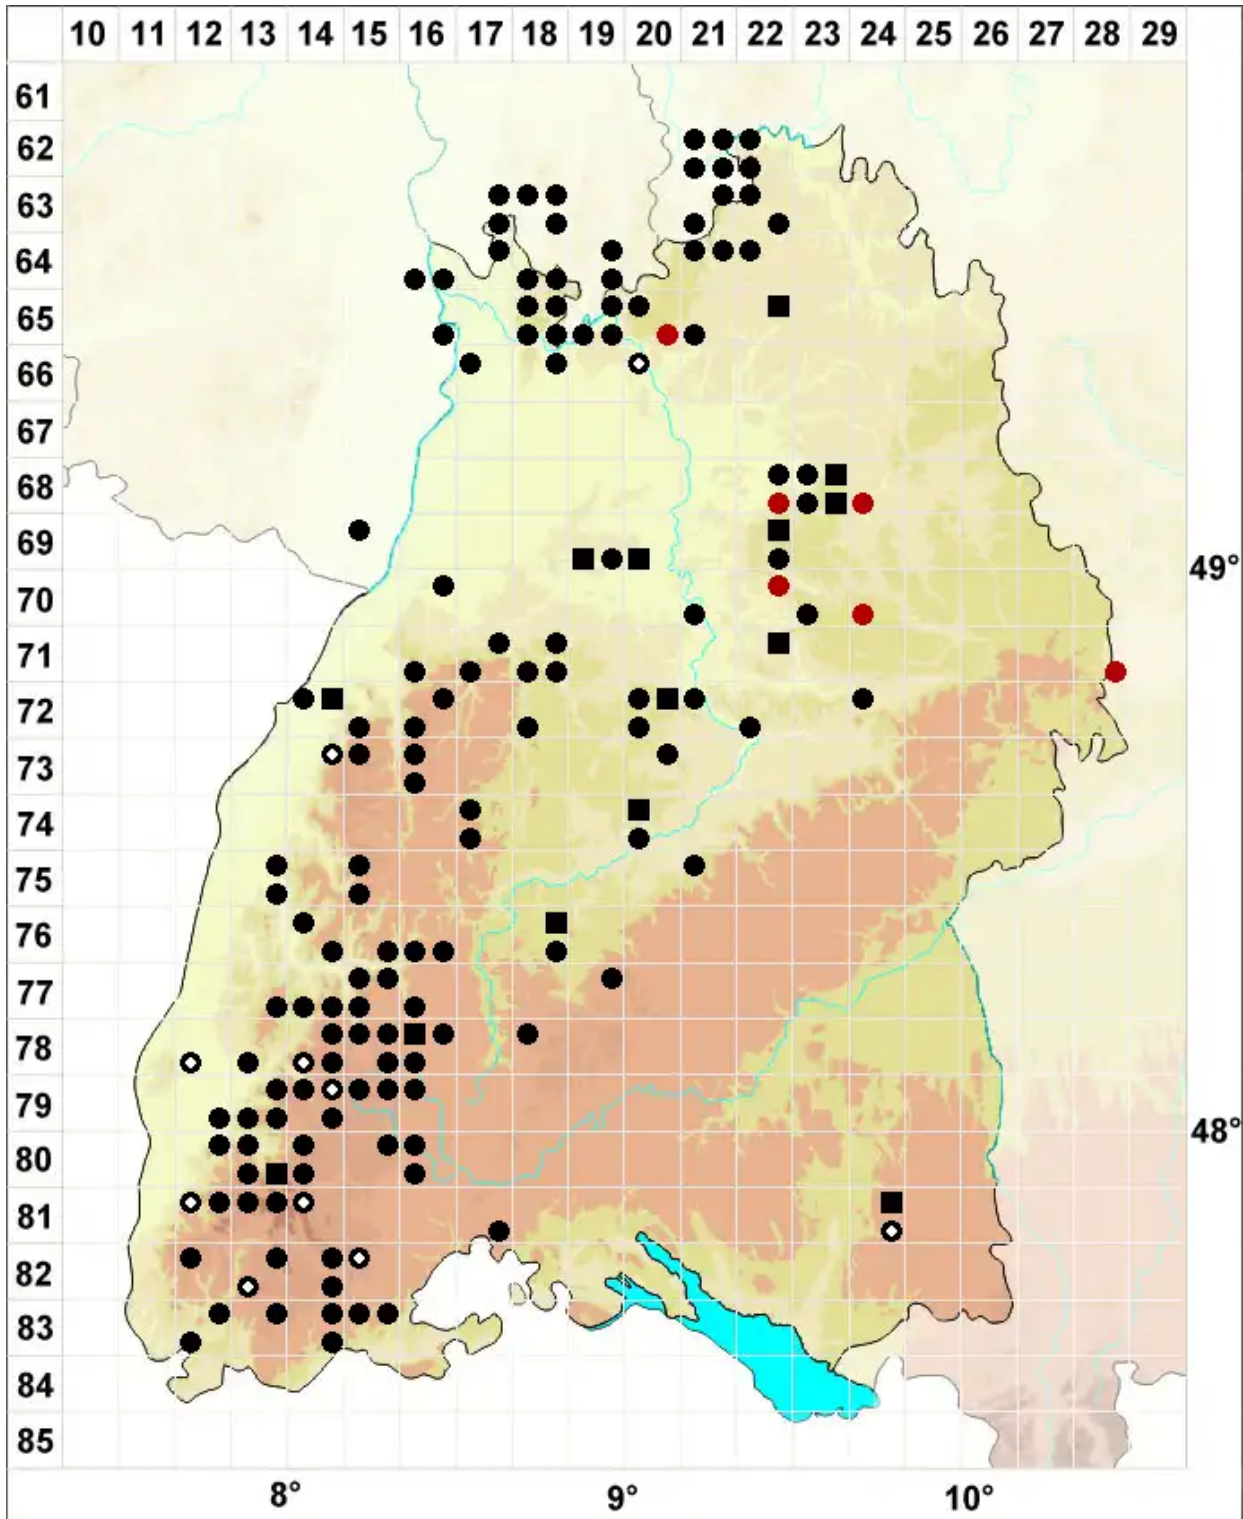

# Grimmia trichophylla Grev.

Haarblatt-Kissenmoos

Legende:

- Symbole:**  
Ausgefülltes Symbol:  
Zeitraum von 1980 bis heute (Aktuelle Angabe)  
Leeres Symbol:  
Zeitraum vor 1980 (Altangabe)  
Quadrat: Herbarbeleg