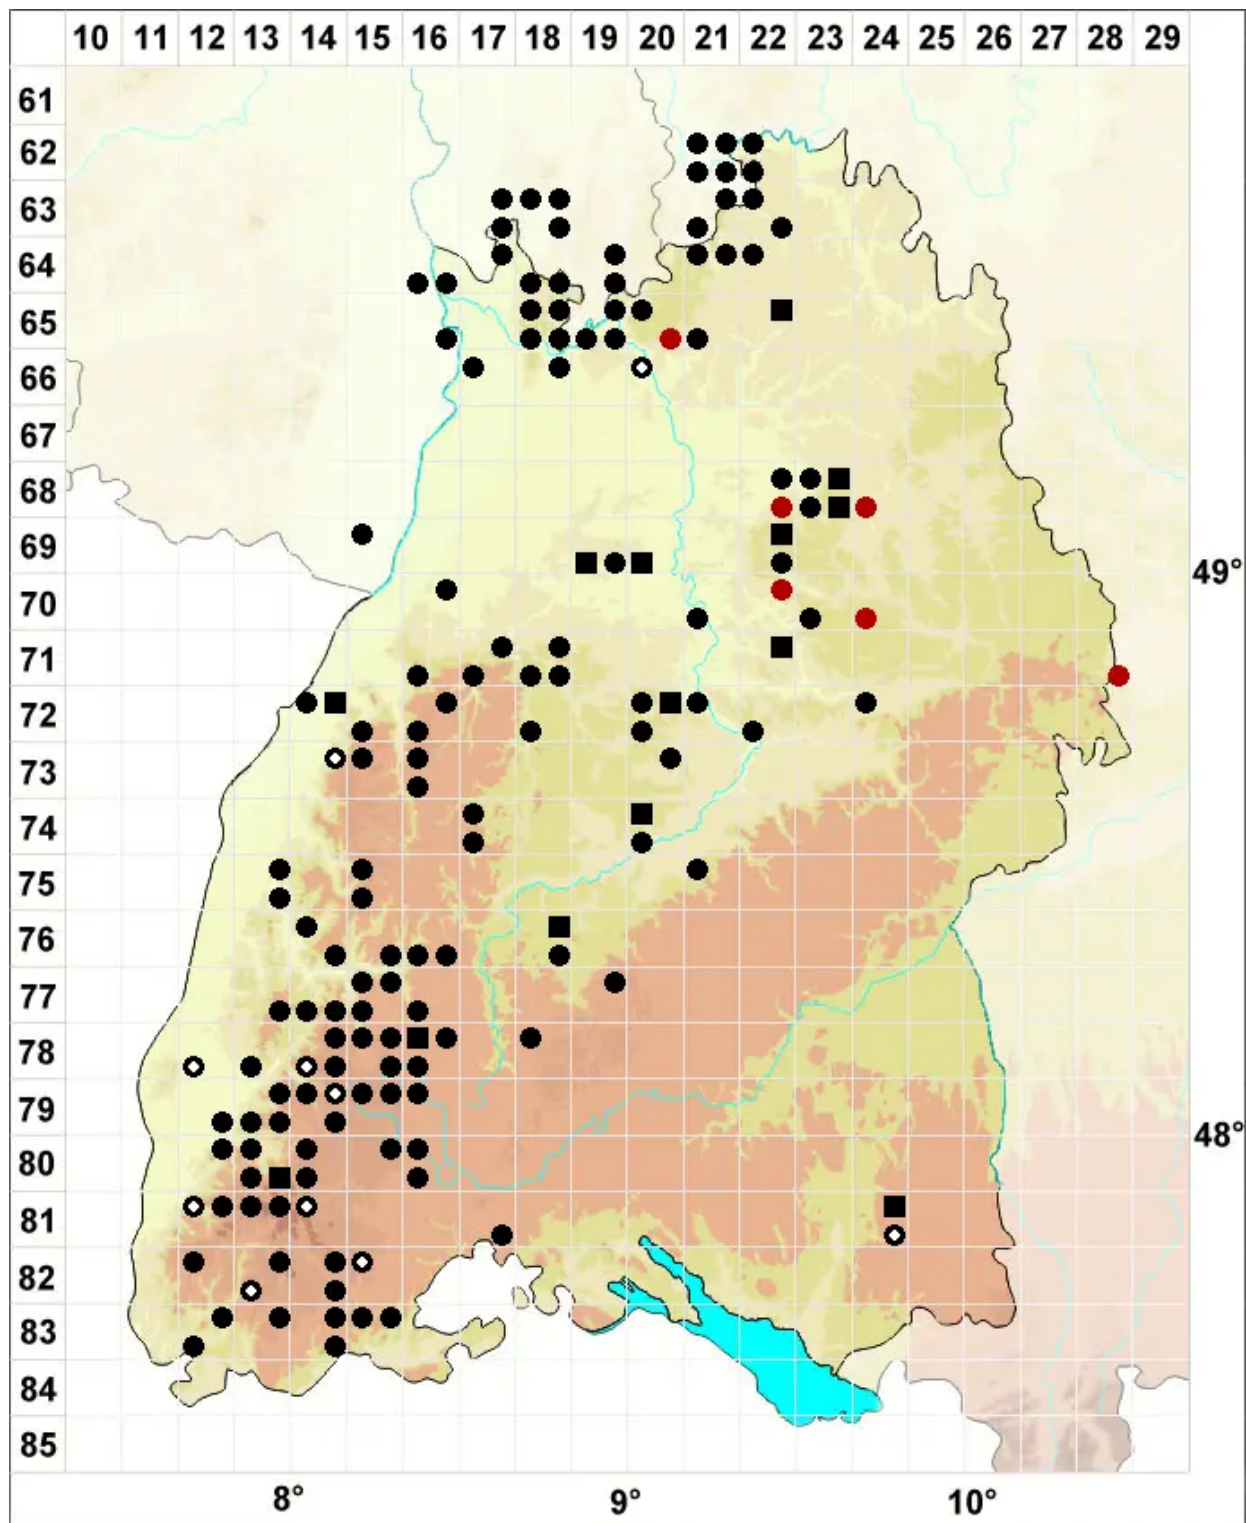

Grimmia trichophylla Grev.

Haarblatt-Kissenmoos

Legende:

Symbole:

Ausgefülltes Symbol:
Zeitraum von 1980 bis heute (Aktuelle Angabe)

Leeres Symbol:
Zeitraum vor 1980 (Altangabe)

Quadrat: Herbarbeleg