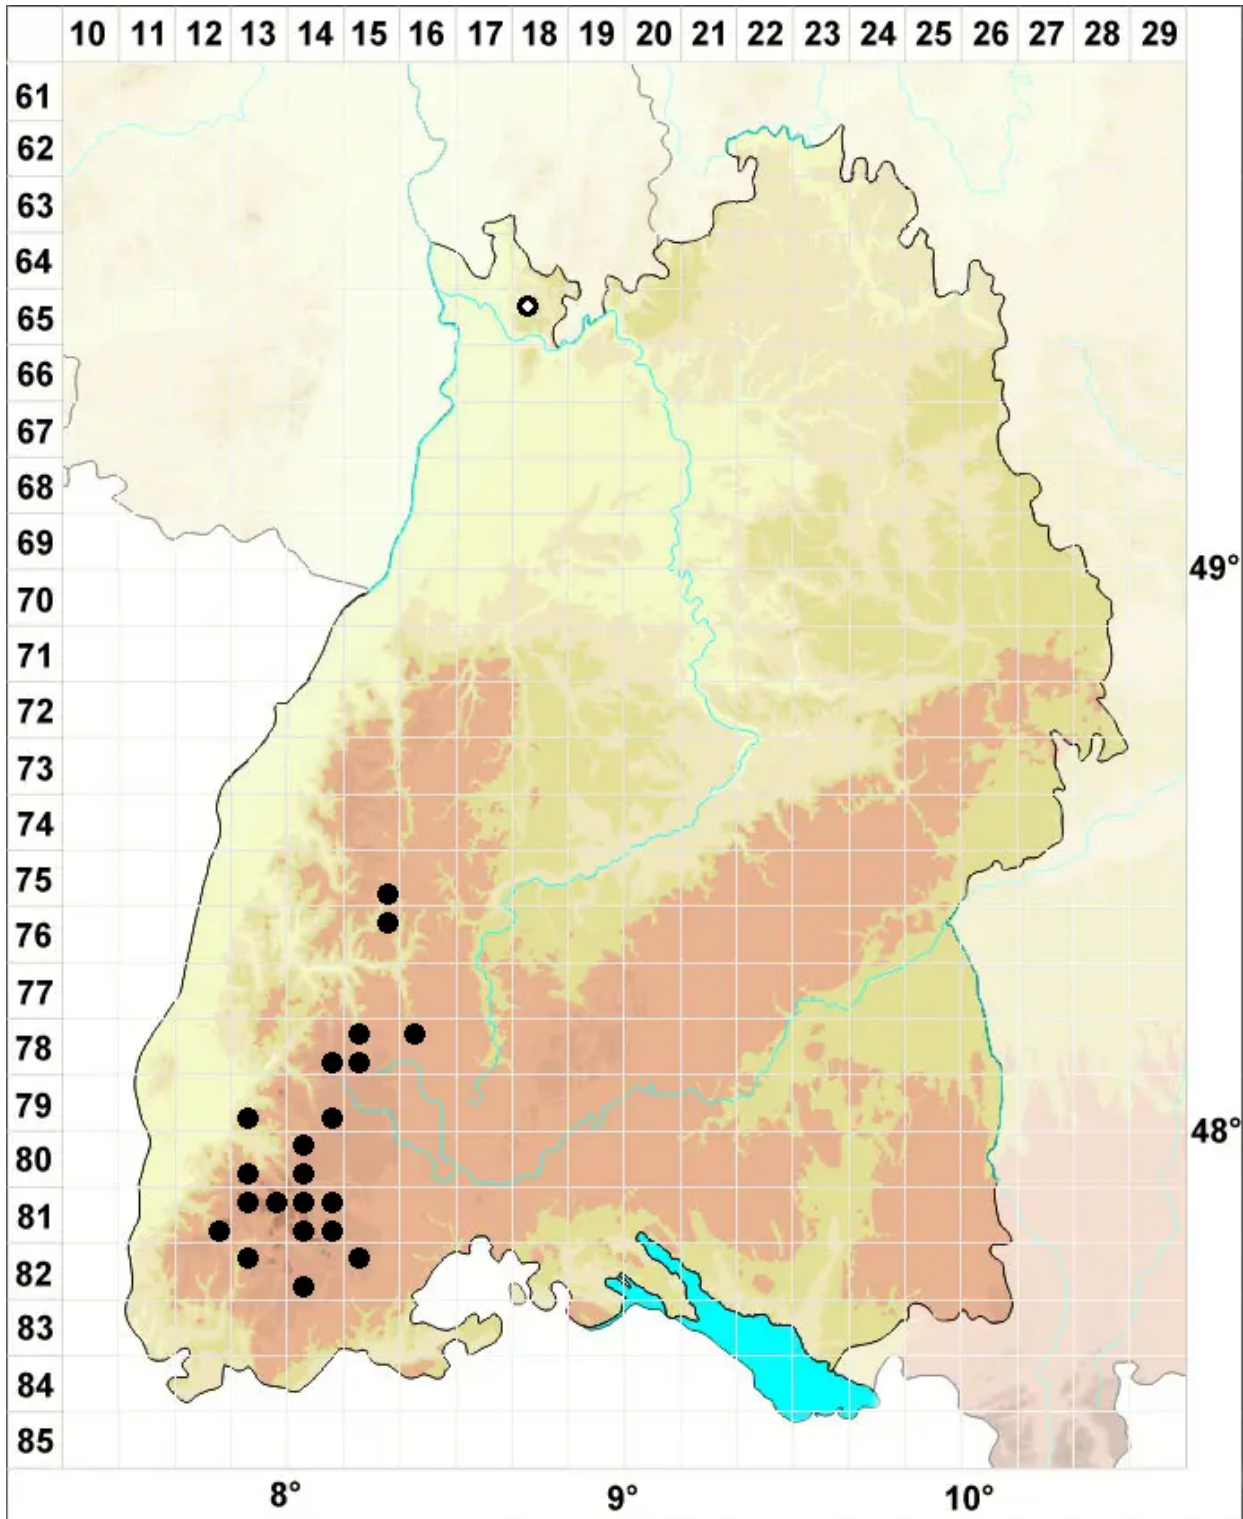

Grimmia donniana Sm.

Stumpfdeckel-Kissenmoos

Legende:

Symbole:
Ausgefülltes Symbol:
Zeitraum von 1980 bis heute (Aktuelle Angabe)
Leeres Symbol:
Zeitraum vor 1980 (Altangabe)
Quadrat: Herbarbeleg