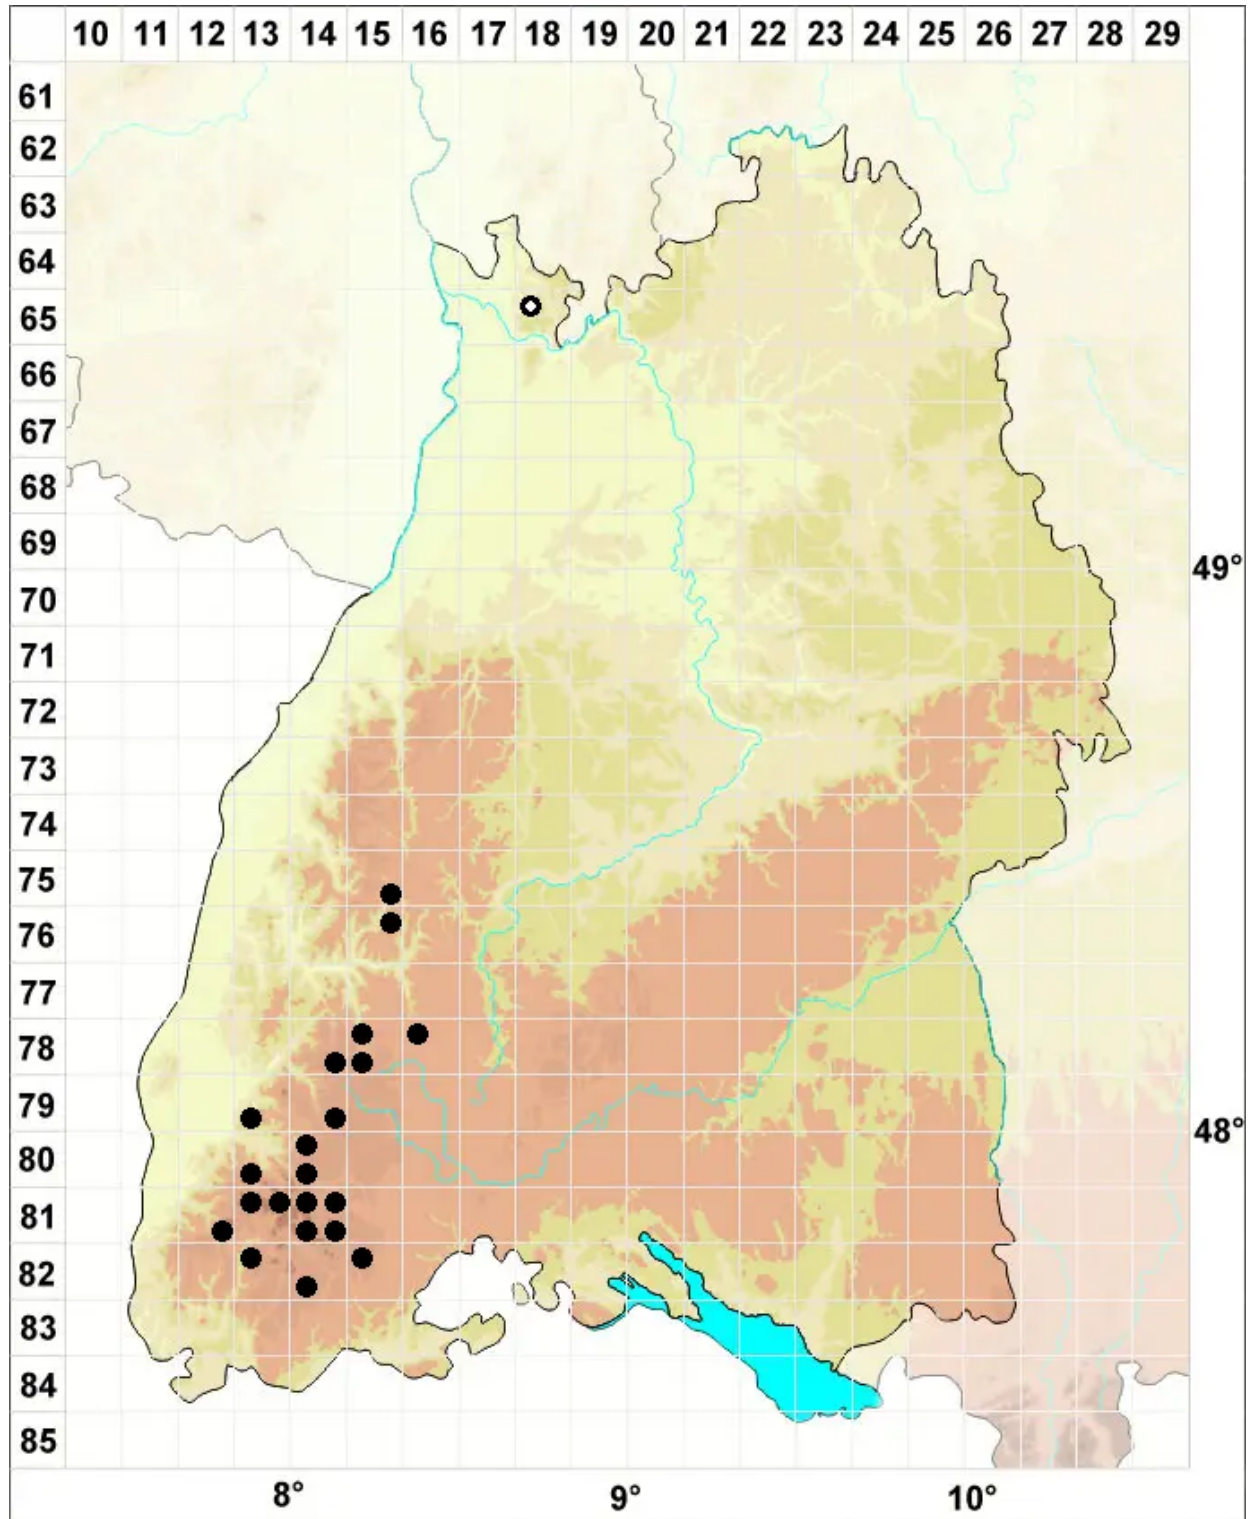

Grimmia donniana Sm.

Stumpfdeckel-Kissenmoos

Legende:

Symbole:
Ausgefülltes Symbol:
Zeitraum von 1980 bis heute (Aktuelle Angabe)
Leeres Symbol:
Zeitraum vor 1980 (Altangabe)
Quadrat: Herbarbeleg