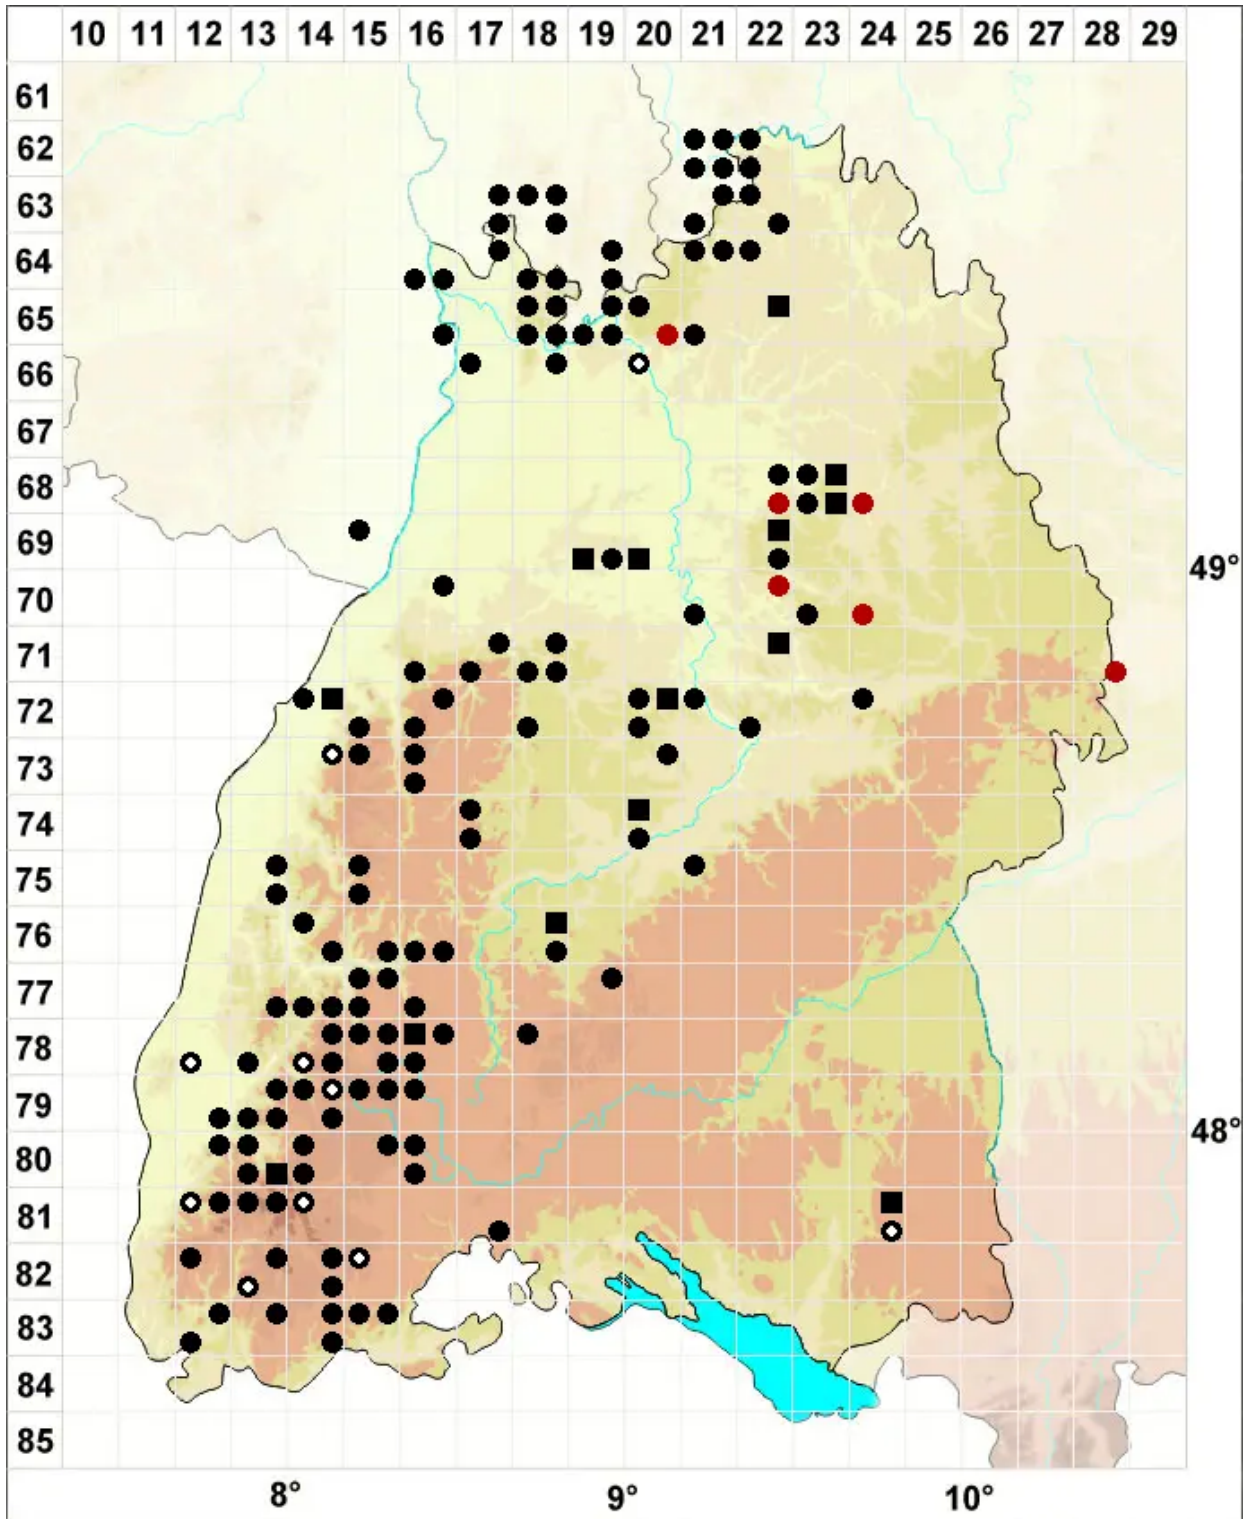

# Grimmia trichophylla Grev.

Haarblatt-Kissenmoos

Legende:

- Symbole:**
- Ausgefülltes Symbol:  
Zeitraum von 1980 bis heute (Aktuelle Angabe)
  - Leeres Symbol:  
Zeitraum vor 1980 (Altangabe)
  - Quadrat: Herbarbeleg