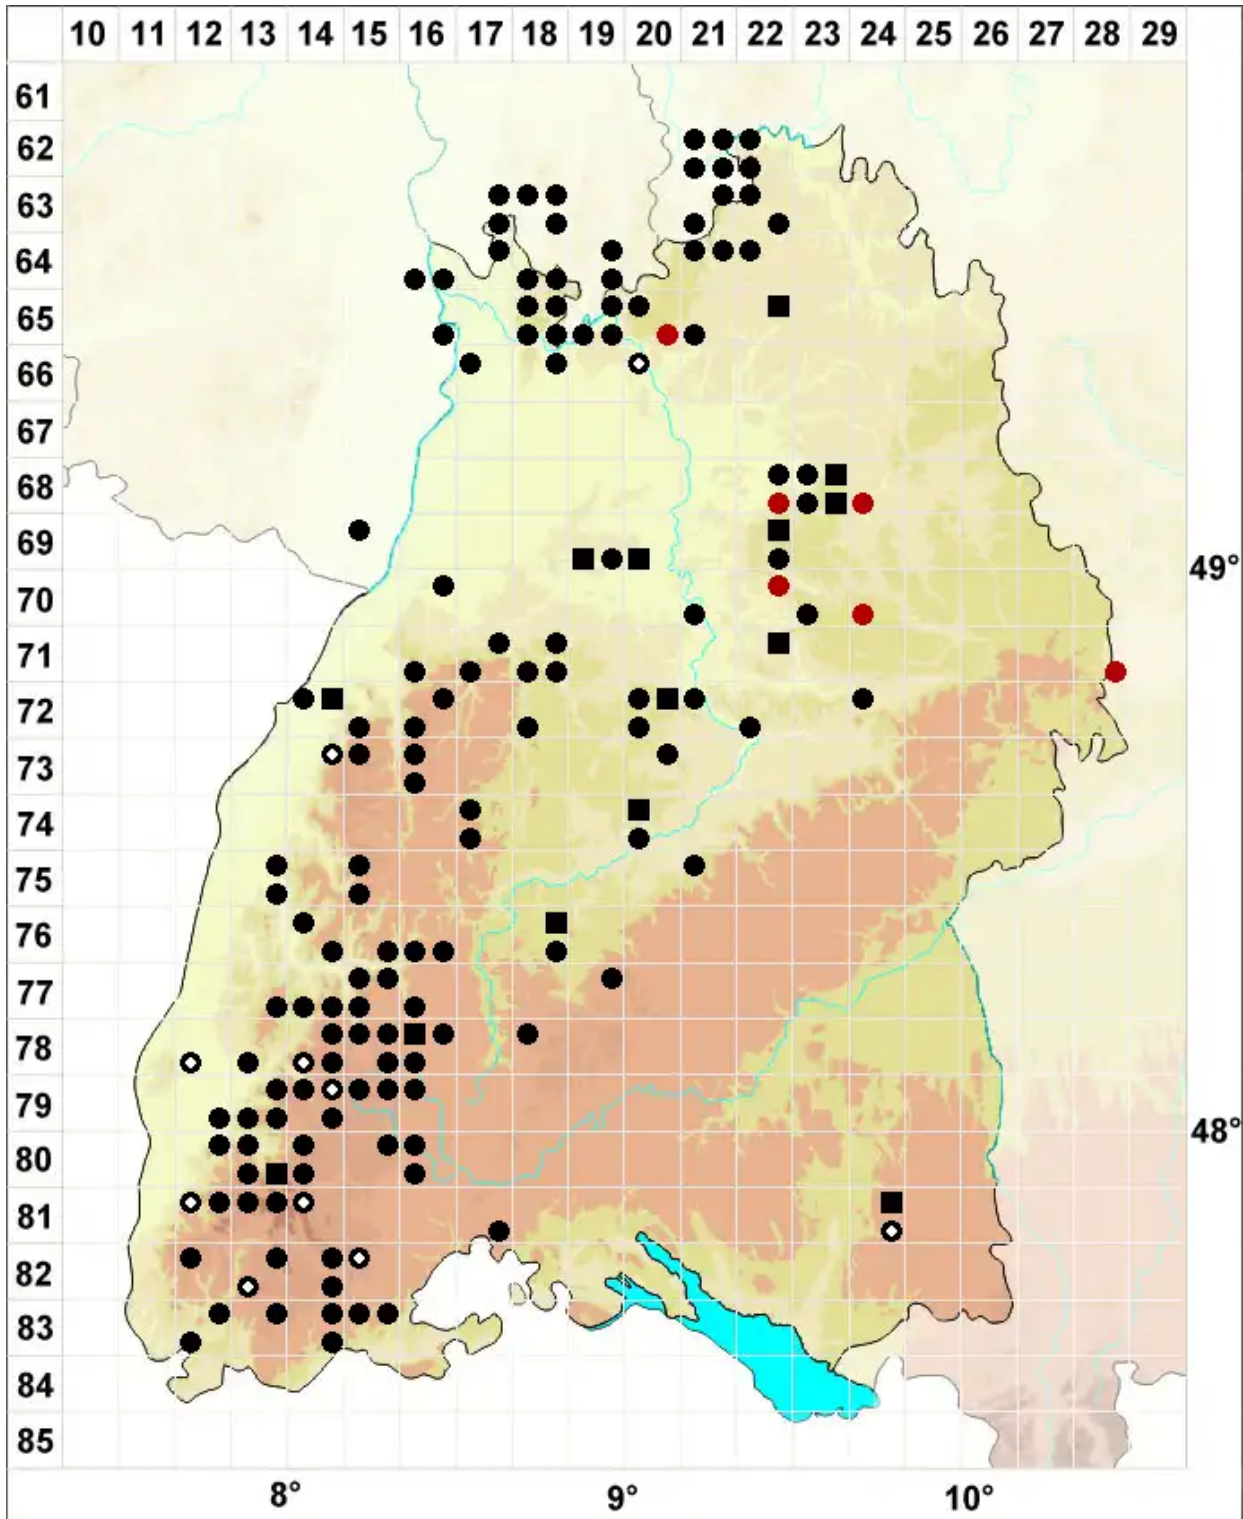

Grimmia trichophylla Grev.

Haarblatt-Kissenmoos

Legende:

- Symbole:**
- Ausgefülltes Symbol:
Zeitraum von 1980 bis heute (Aktuelle Angabe)
 - Leeres Symbol:
Zeitraum vor 1980 (Altangabe)
 - Quadrat: Herbarbeleg