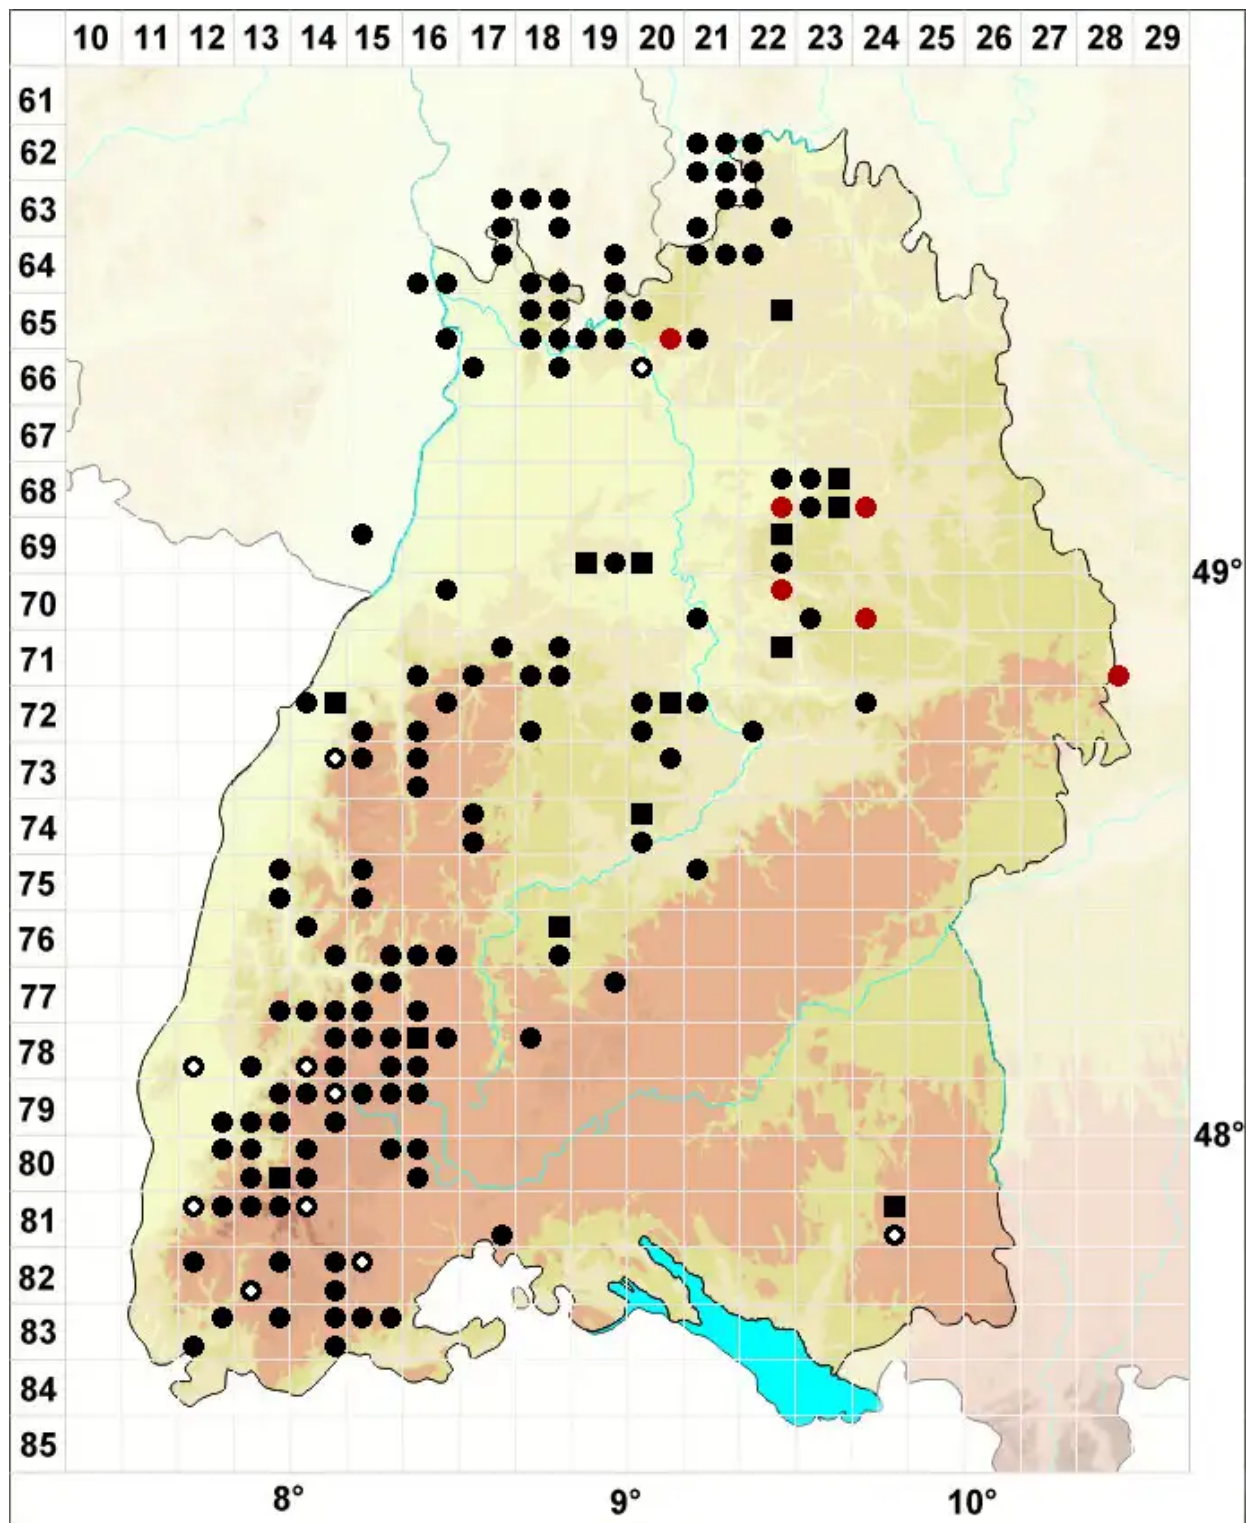

# Grimmia trichophylla Grev.

Haarblatt-Kissenmoos

Legende:

**Symbole:**

Ausgefülltes Symbol:  
Zeitraum von 1980 bis heute (Aktuelle Angabe)

Leeres Symbol:  
Zeitraum vor 1980 (Altangabe)

Quadrat: Herbarbeleg