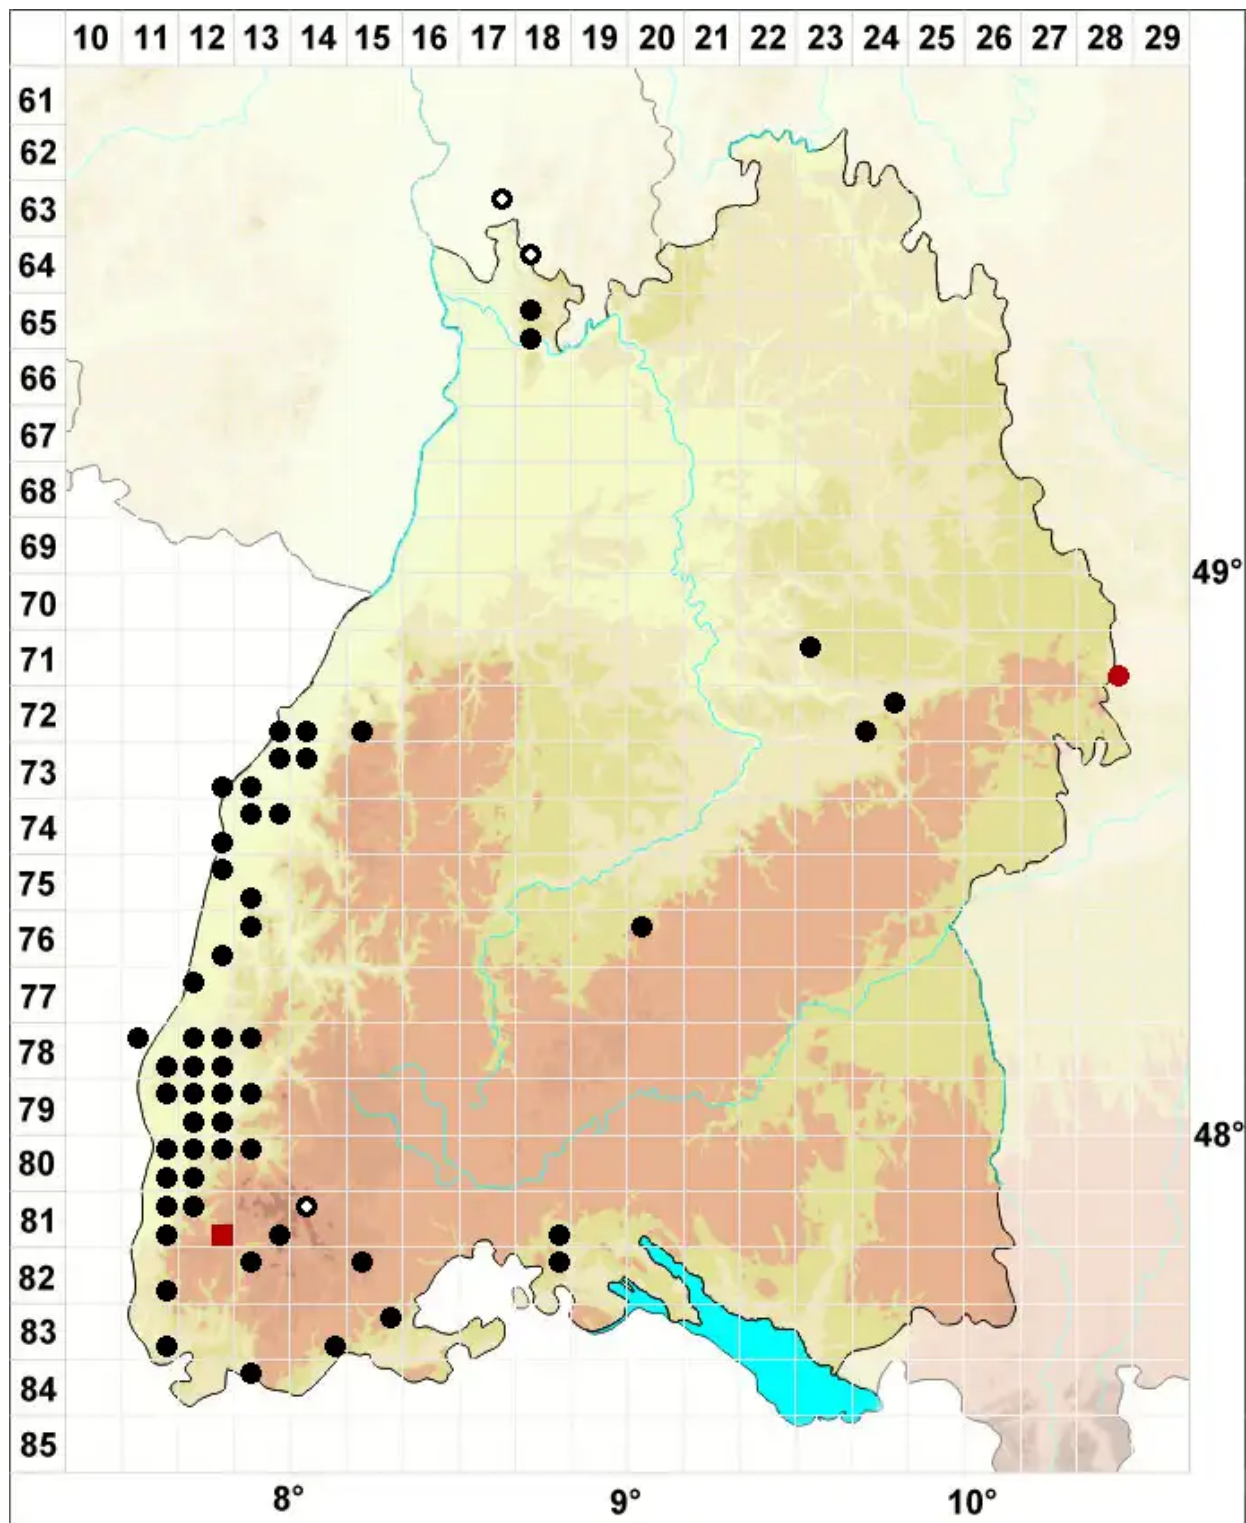

# Grimmia laevigata (Brid.) Brid.

Graues Kissenmoos

Legende:

**Symbole:**

Ausgefülltes Symbol:  
Zeitraum von 1980 bis heute (Aktuelle Angabe)

Leeres Symbol:  
Zeitraum vor 1980 (Altangabe)

Quadrat: Herbarbeleg