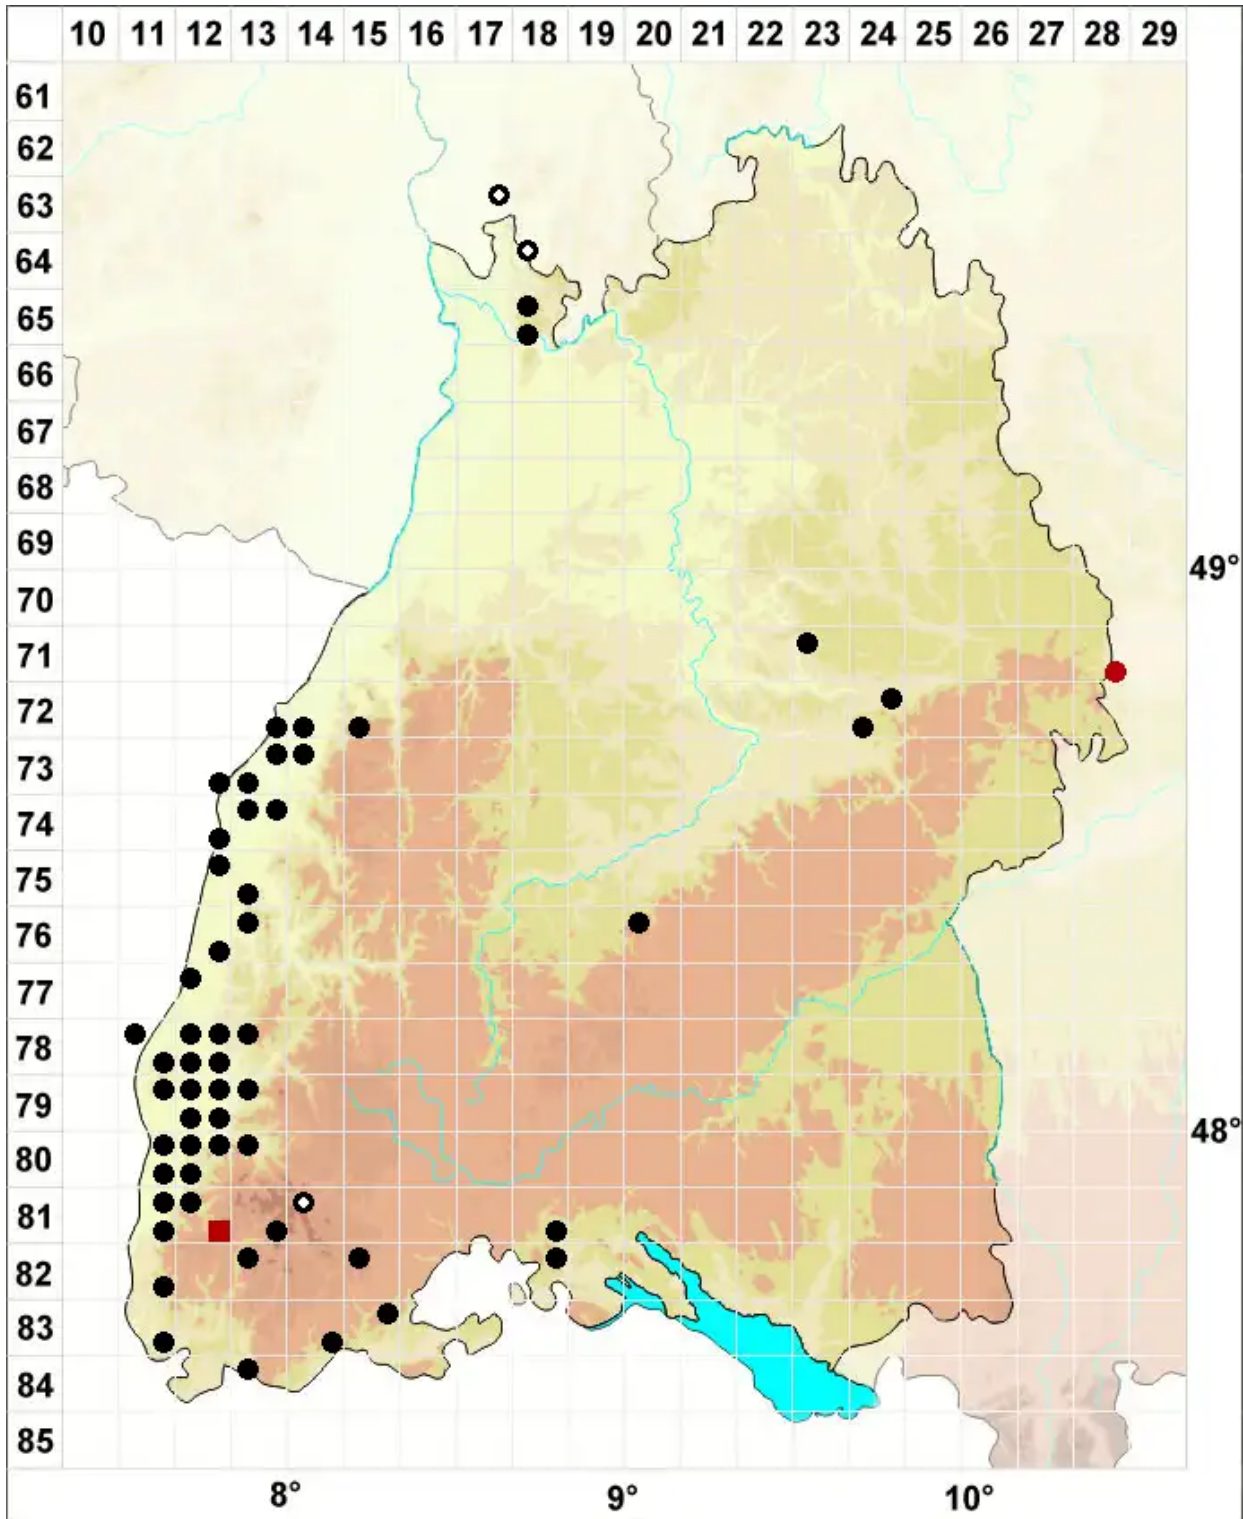

# Grimmia laevigata (Brid.) Brid.

Graues Kissenmoos

Legende:

- Symbole:**
- Ausgefülltes Symbol:  
Zeitraum von 1980 bis heute (Aktuelle Angabe)
  - Leeres Symbol:  
Zeitraum vor 1980 (Altangabe)
  - Quadrat: Herbarbeleg