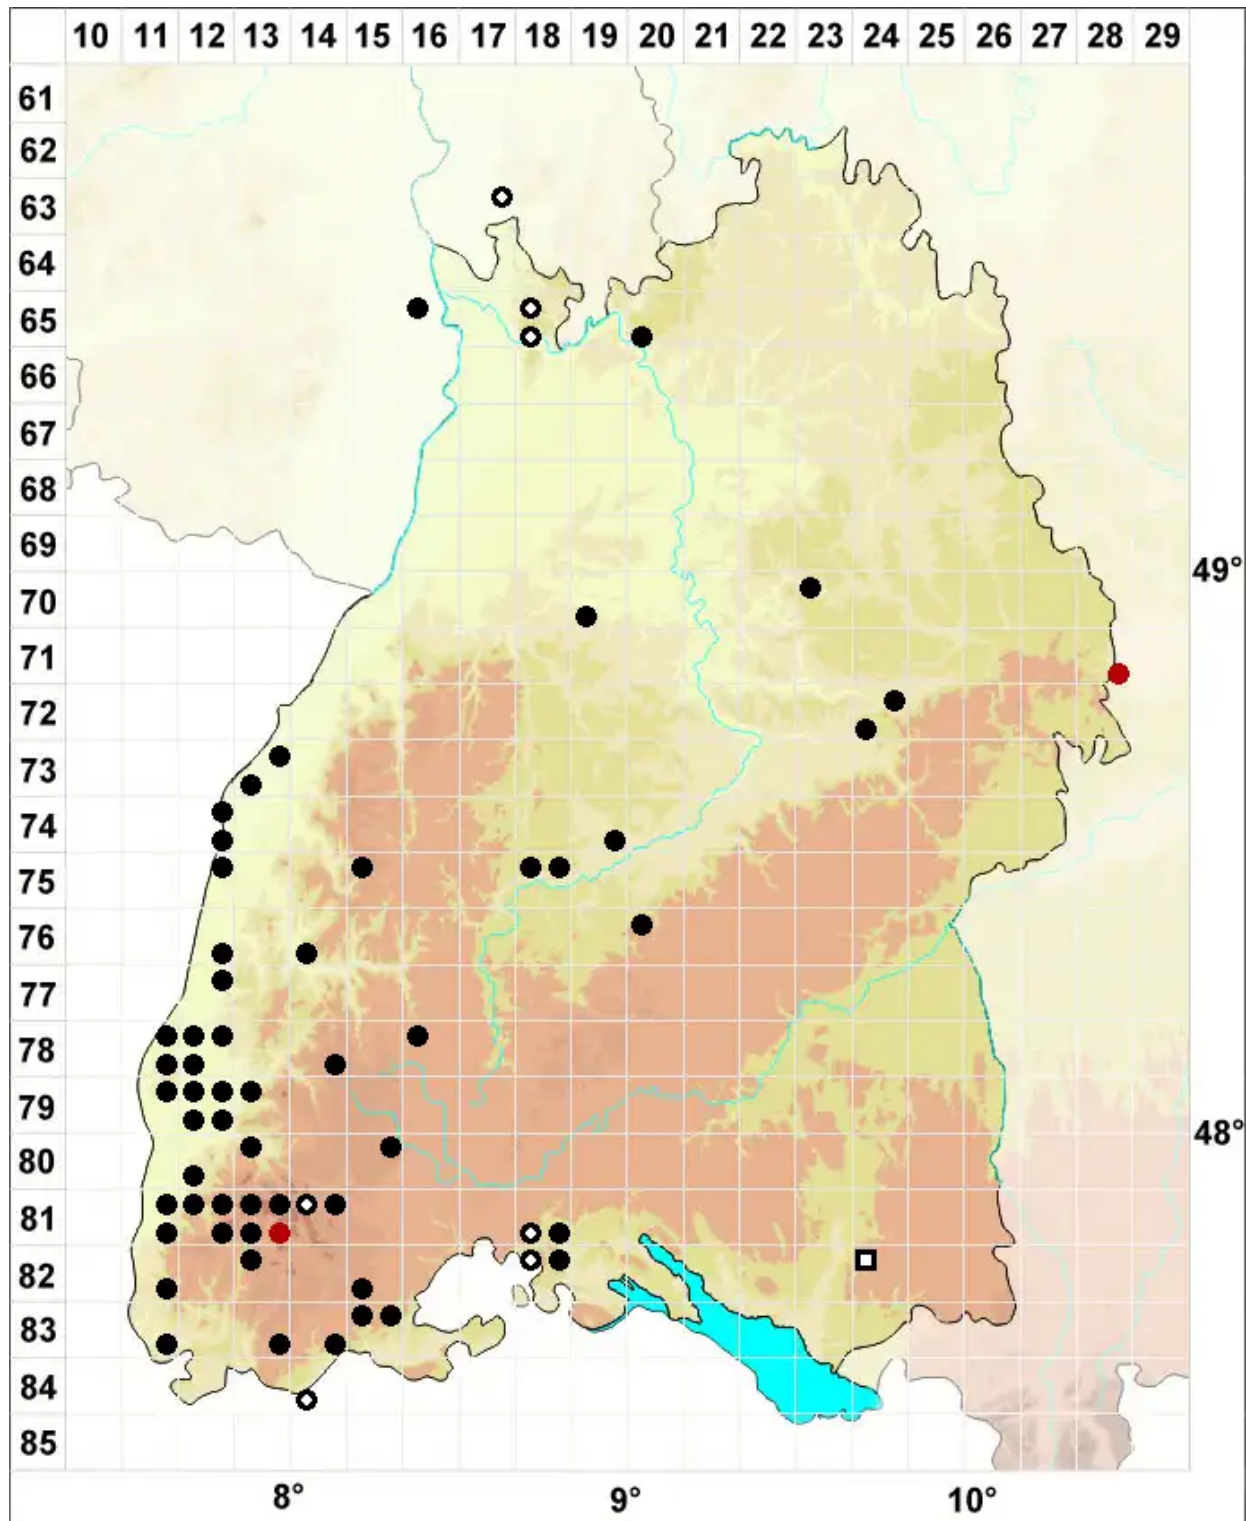

Grimmia ovalis (Hedw.) Lindb.

Eifrüchtiges Kissenmoos

Legende:

Symbole:

Ausgefülltes Symbol:
Zeitraum von 1980 bis heute (Aktuelle Angabe)

Leeres Symbol:
Zeitraum vor 1980 (Altangabe)

Quadrat: Herbarbeleg