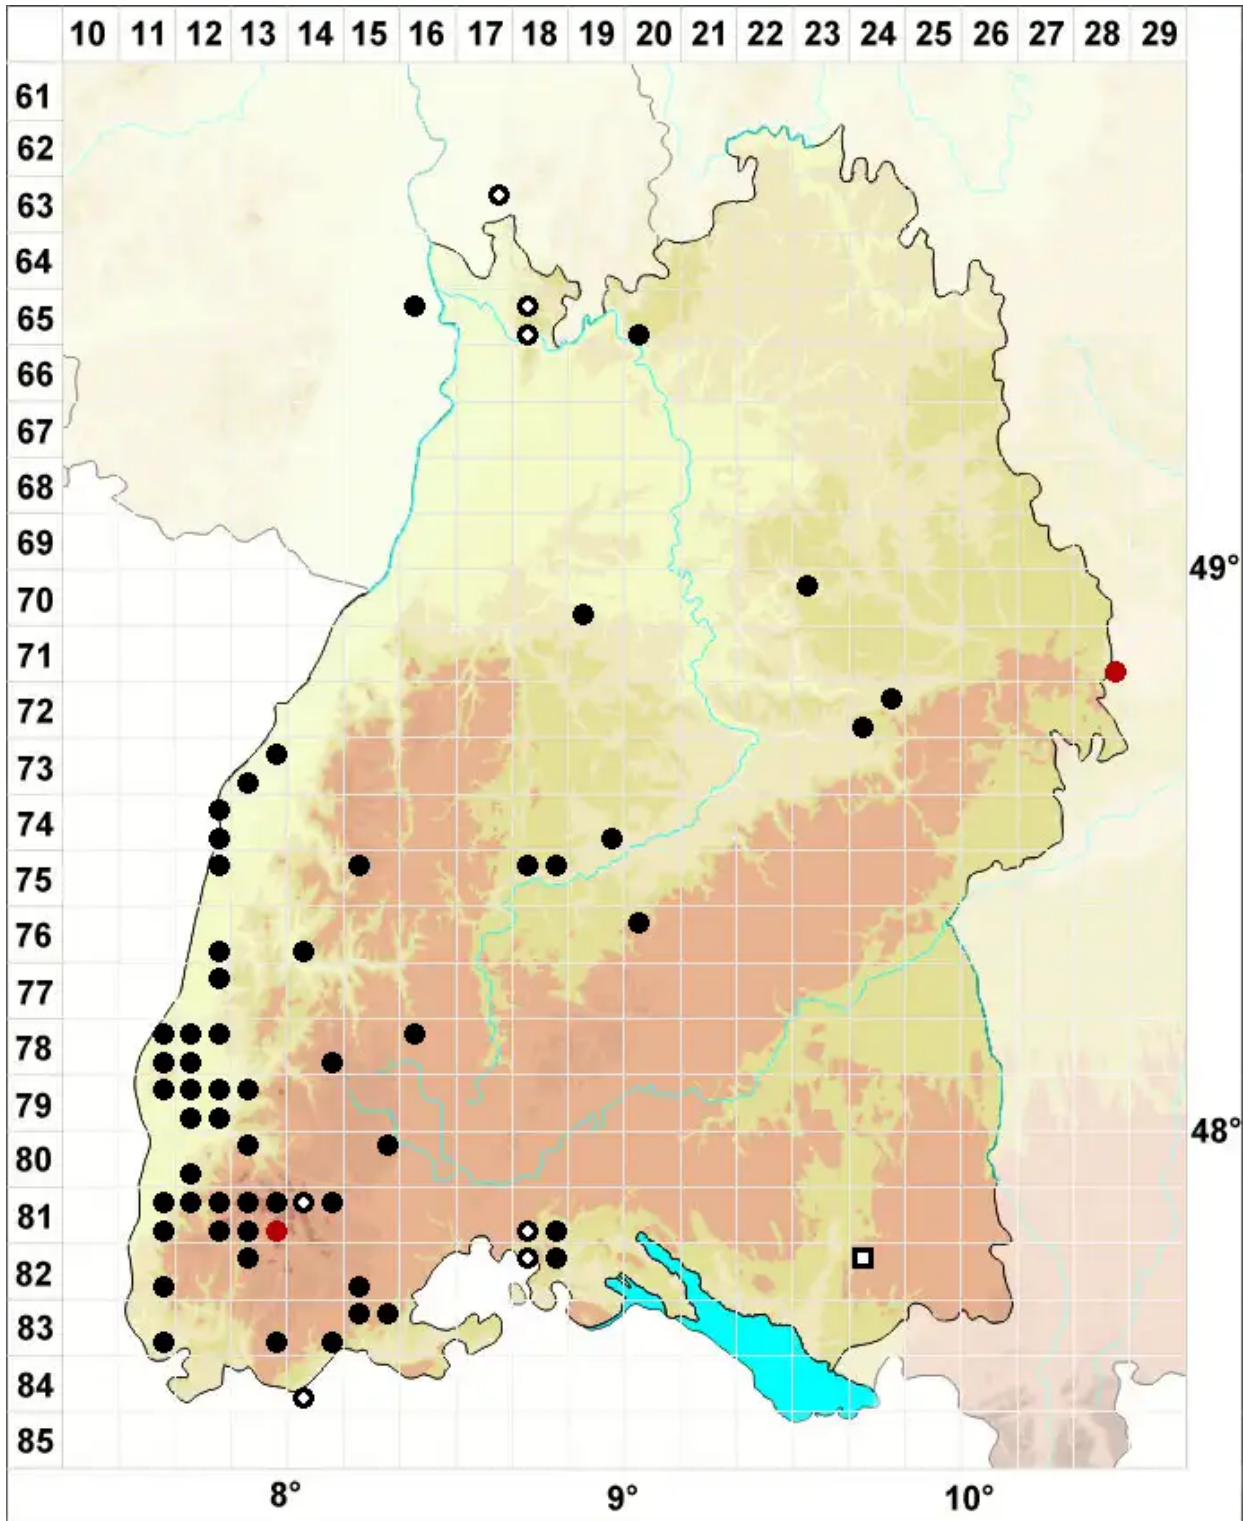

Grimmia ovalis (Hedw.) Lindb.

Eifrüchtiges Kissenmoos

Legende:

Symbole:
Ausgefülltes Symbol:
Zeitraum von 1980 bis heute (Aktuelle Angabe)
Leeres Symbol:
Zeitraum vor 1980 (Altangabe)
Quadrat: Herbarbeleg