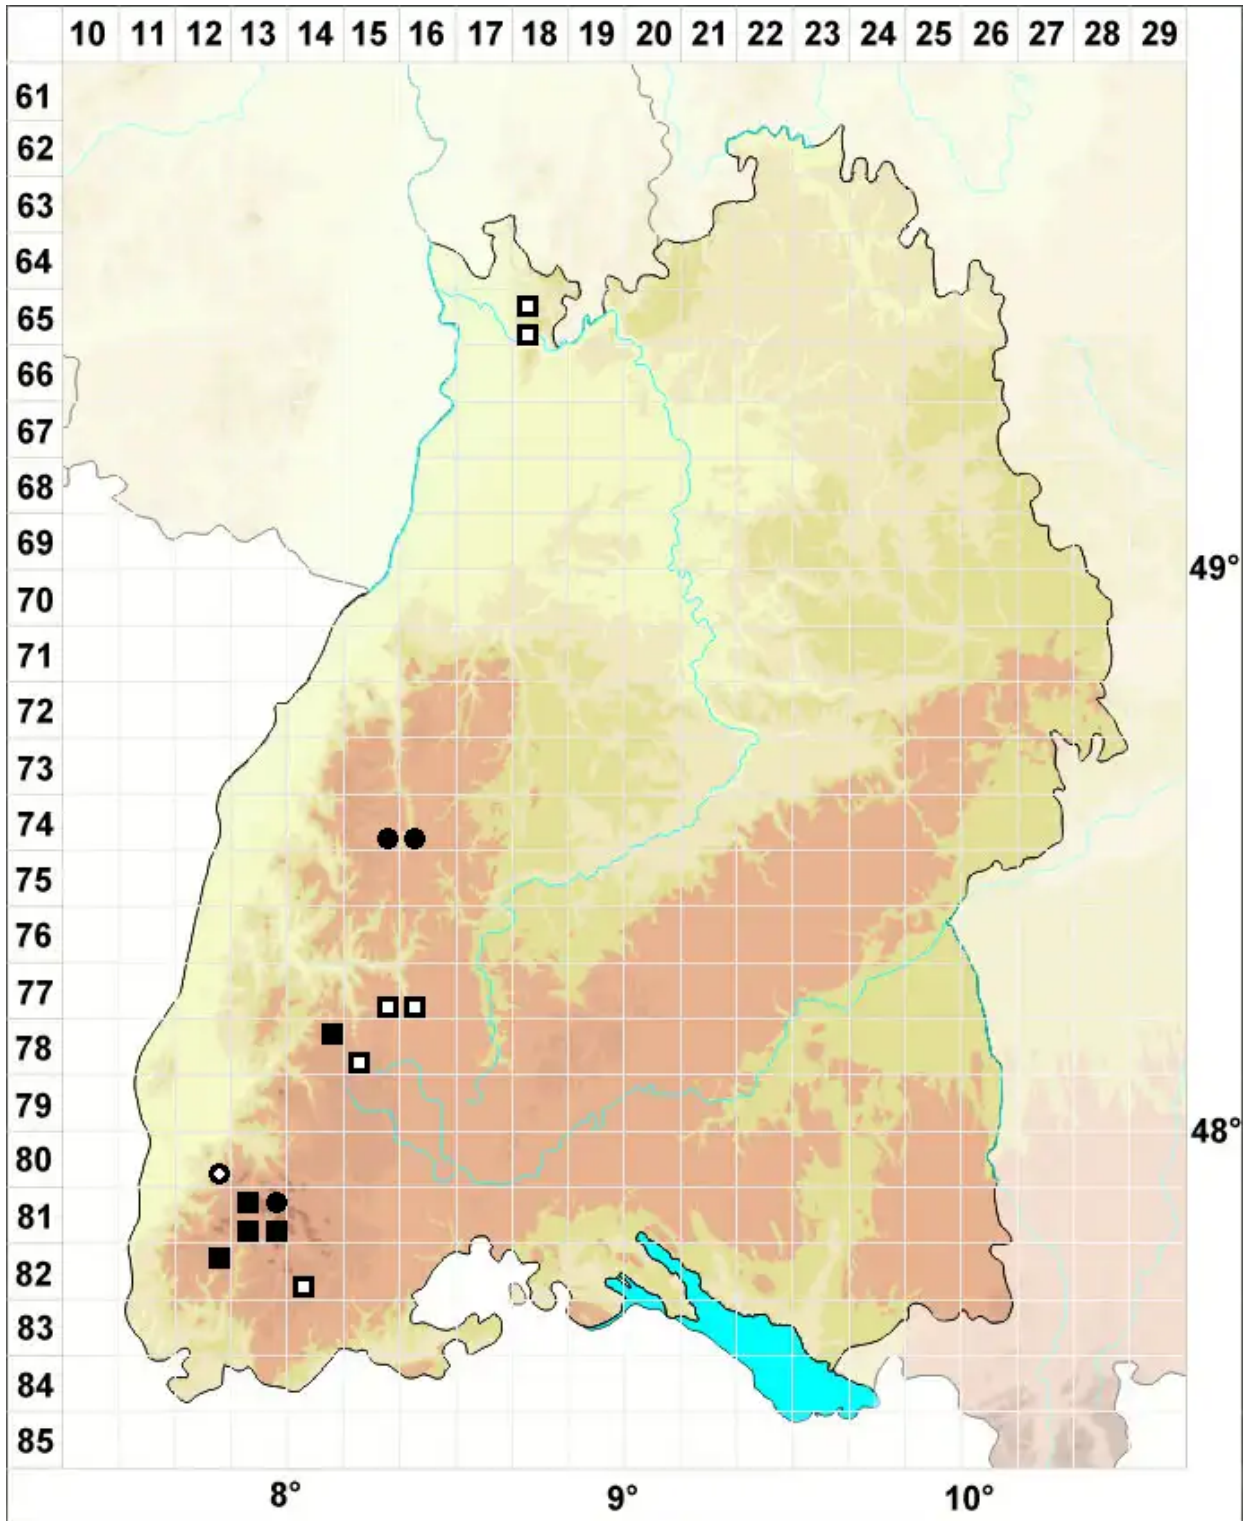

Schistidium confertum (Funck) Bruch & Schimp.

Dichtes Spalthütchen

Legende:

- Symbole:**
Ausgefülltes Symbol:
Zeitraum von 1980 bis heute (Aktuelle Angabe)
Leeres Symbol:
Zeitraum vor 1980 (Altangabe)
Quadrat: Herbarbeleg