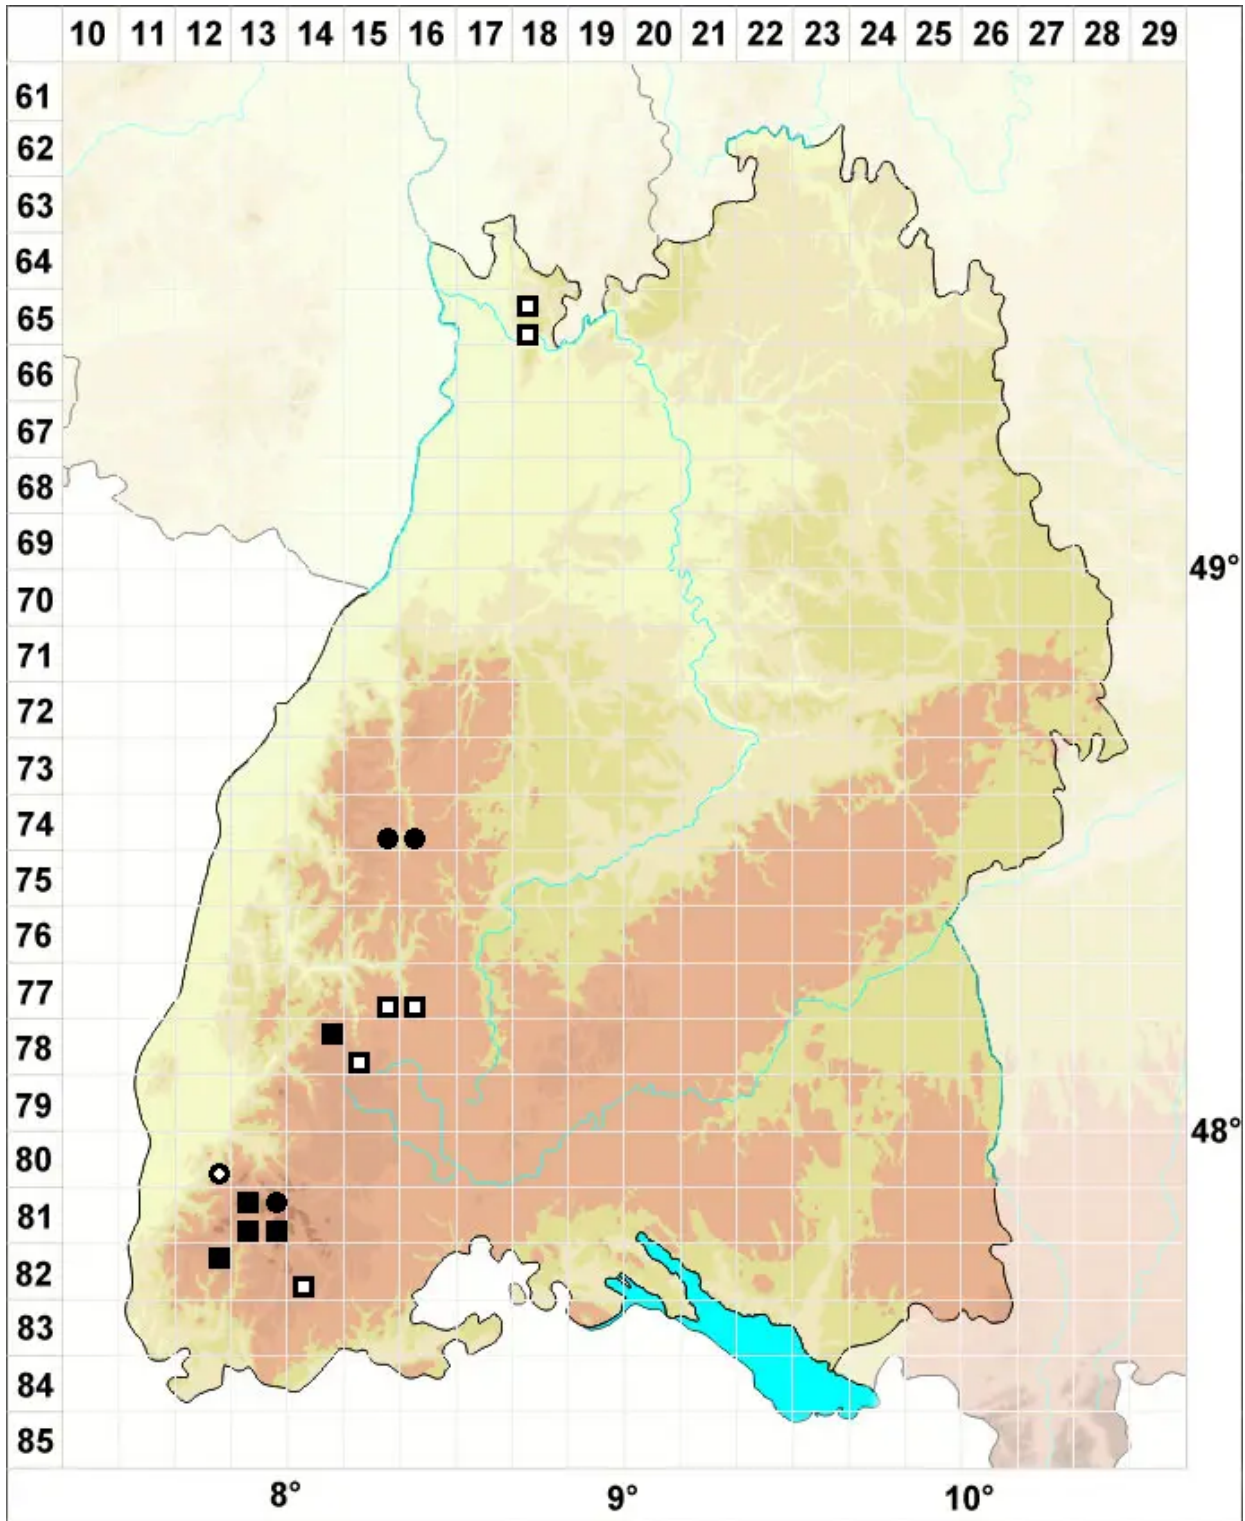

Schistidium confertum (Funck) Bruch & Schimp.

Dichtes Spalthütchen

Legende:

Symbole:

Ausgefülltes Symbol:
Zeitraum von 1980 bis heute (Aktuelle Angabe)

Leeres Symbol:
Zeitraum vor 1980 (Altangabe)

Quadrat: Herbarbeleg