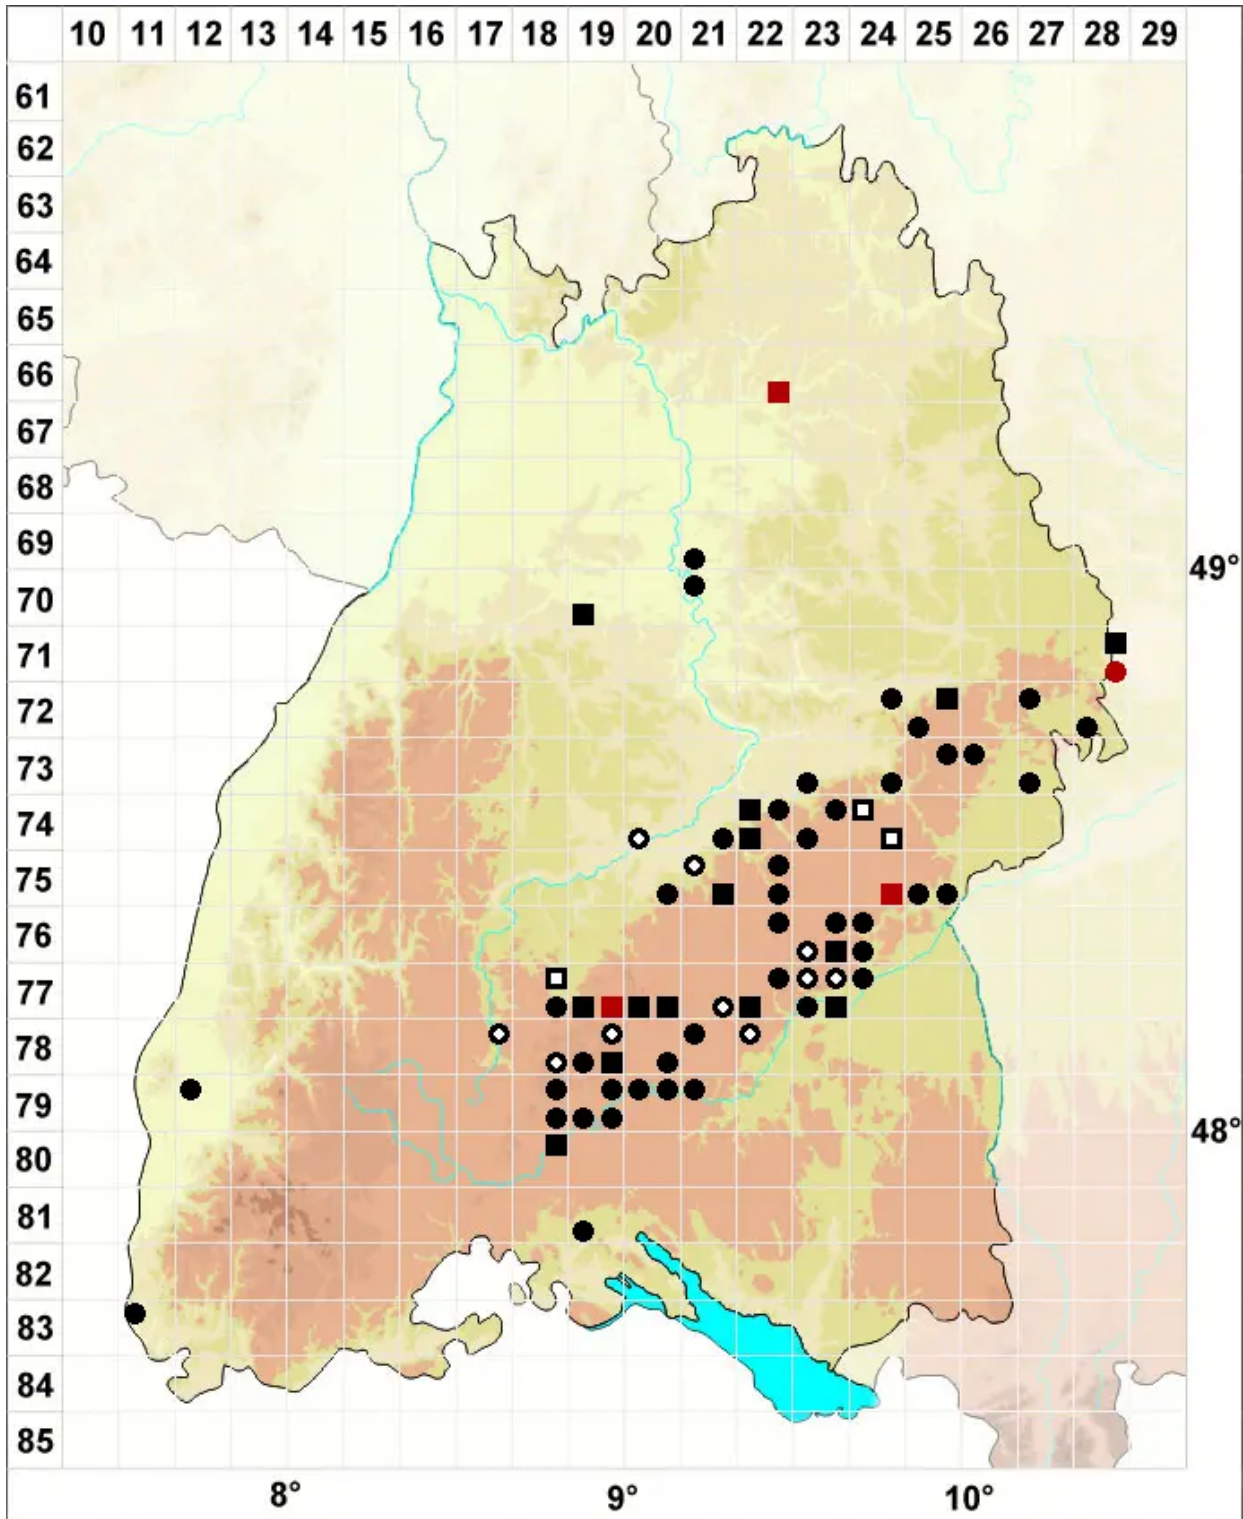

Grimmia tergestina Tomm. ex Bruch & Schimp.

Triestiner Kissenmoos

Legende:

- Symbole:**
- Ausgefülltes Symbol:
Zeitraum von 1980 bis heute (Aktuelle Angabe)
 - Leeres Symbol:
Zeitraum vor 1980 (Altangabe)
 - Quadrat: Herbarbeleg