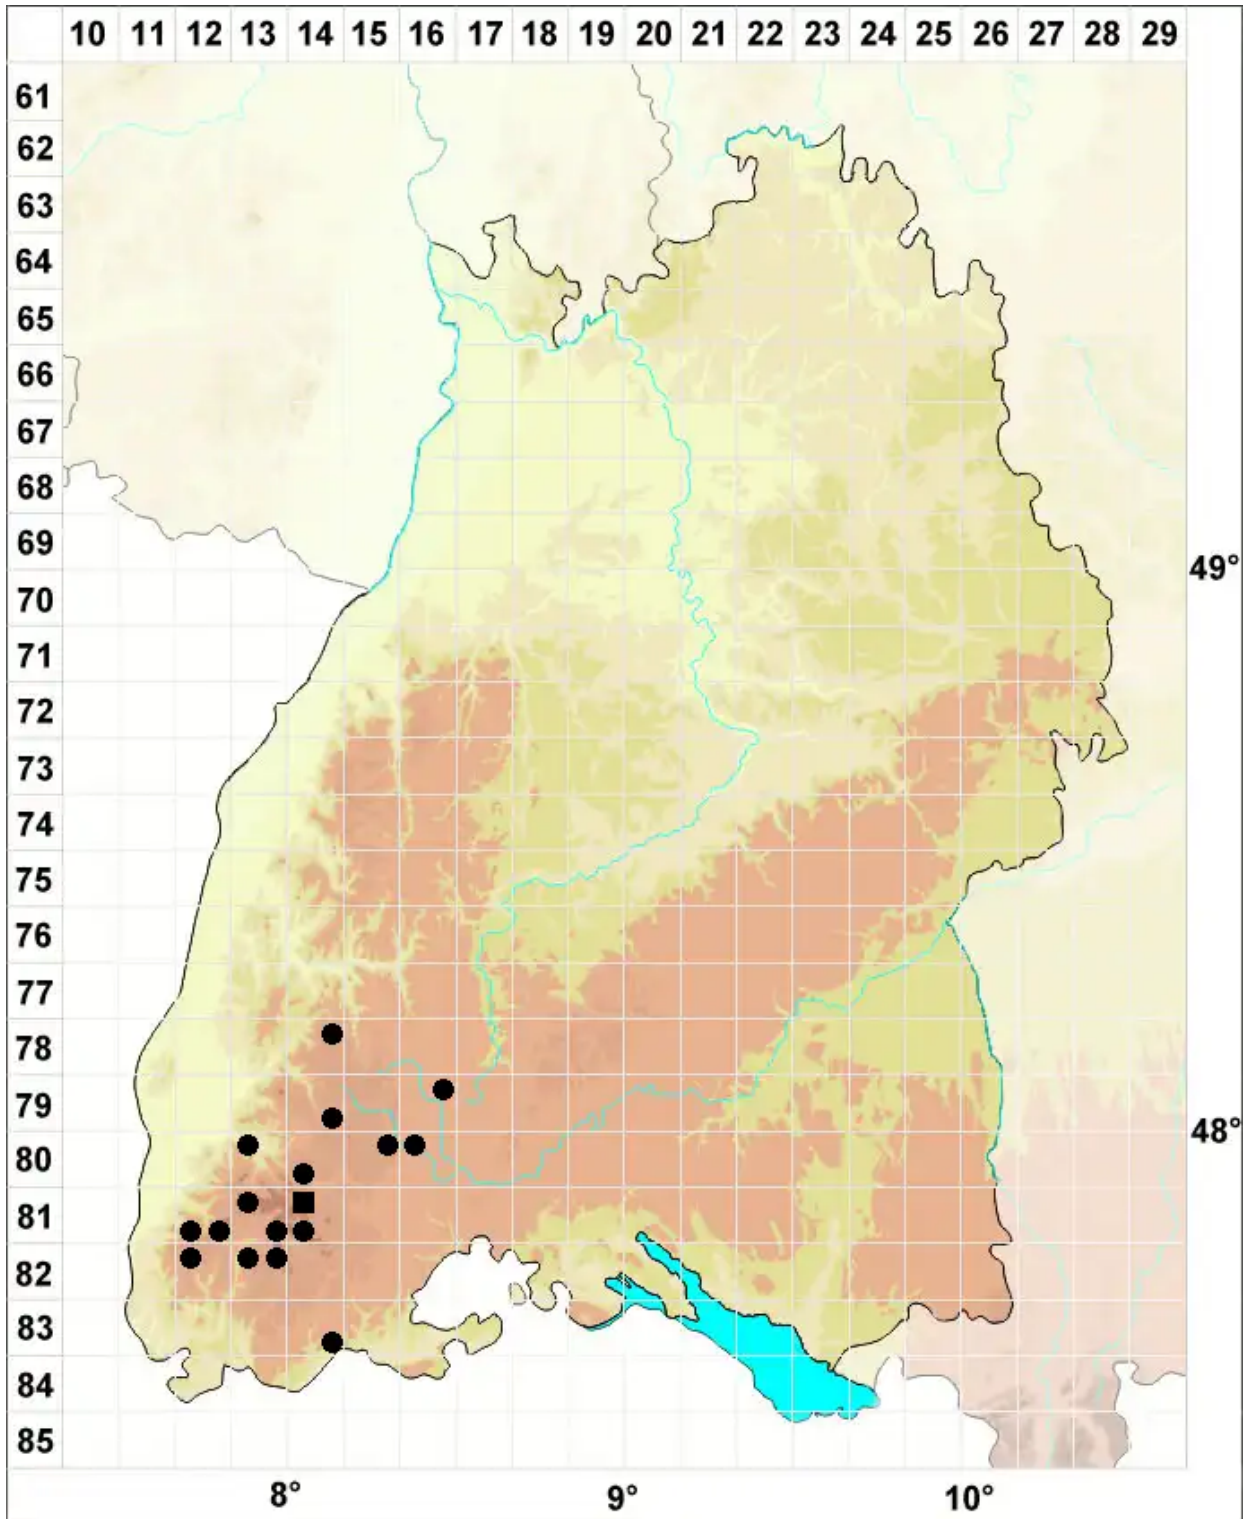

# Coscinodon cribrus (Hedw.) Spruce

Polsterförmiges Siebzahnmoos

Legende:

**Symbole:**

Ausgefülltes Symbol:  
Zeitraum von 1980 bis heute (Aktuelle Angabe)

Leeres Symbol:  
Zeitraum vor 1980 (Altangabe)

Quadrat: Herbarbeleg