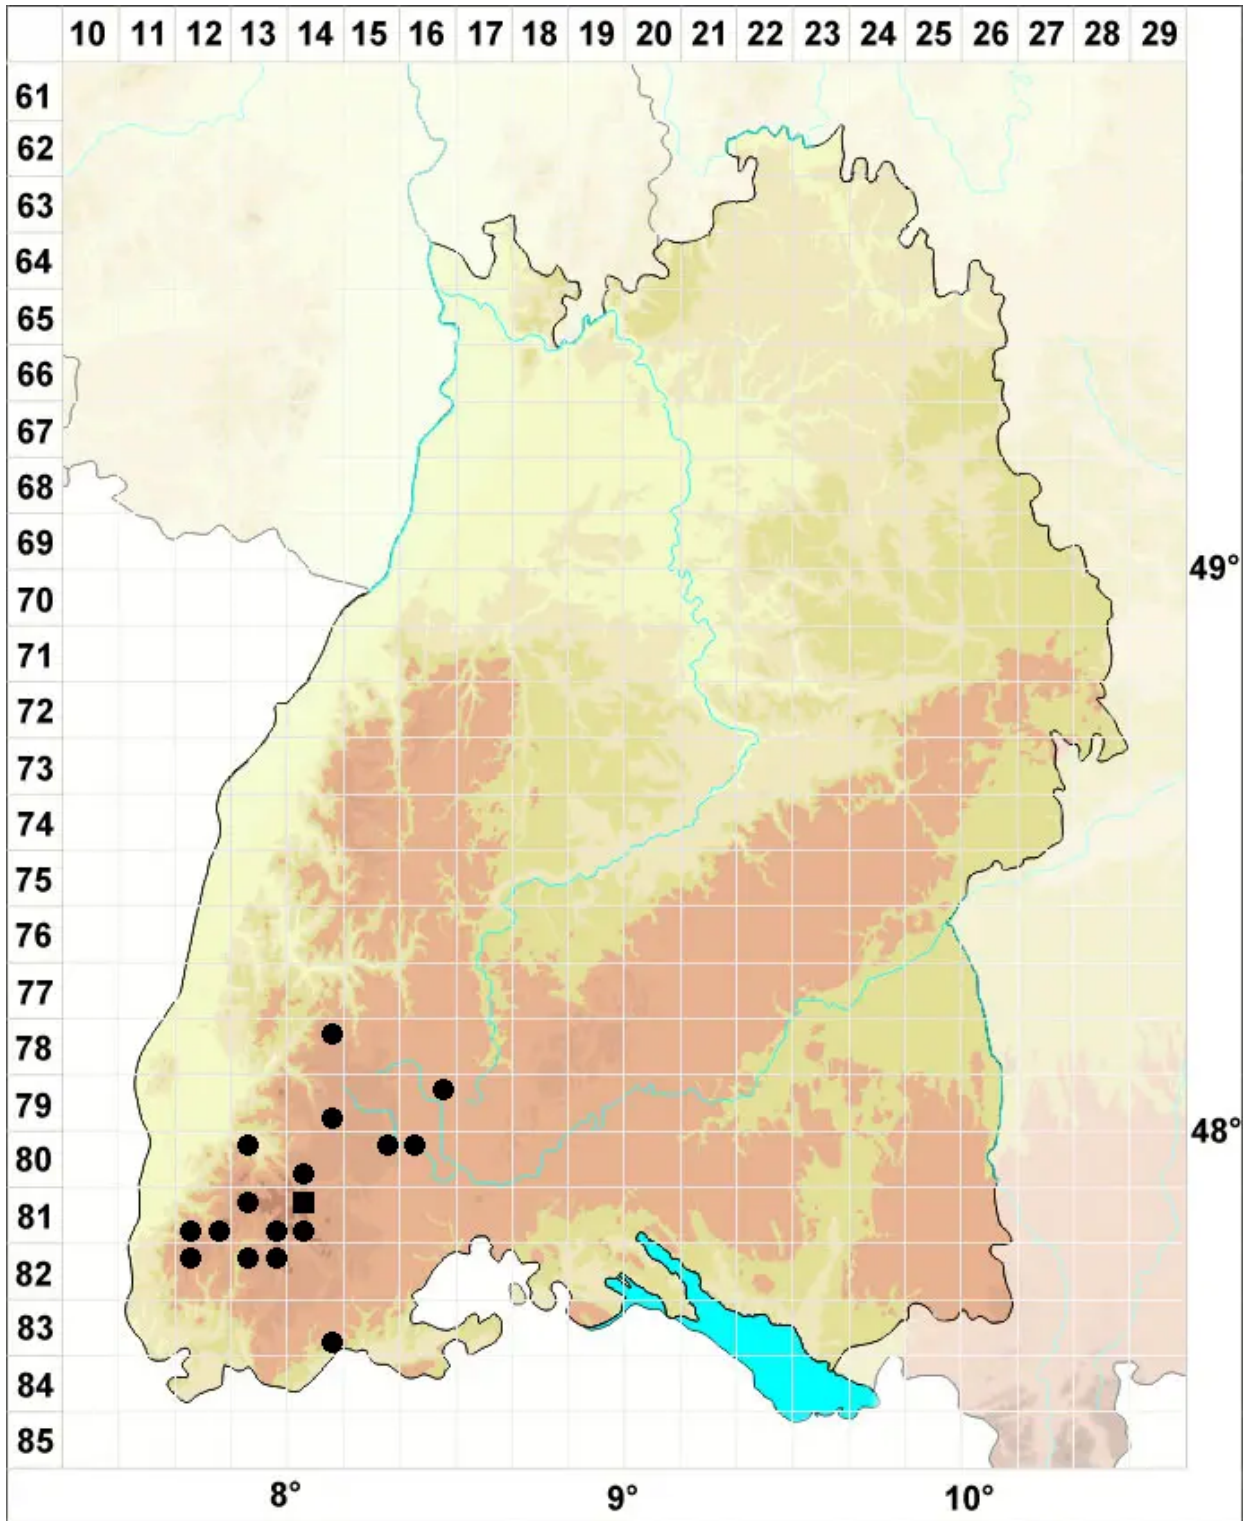

Coscinodon cribrus (Hedw.) Spruce

Polsterförmiges Siebzahnmoos

Legende:

Symbole:

Ausgefülltes Symbol:
Zeitraum von 1980 bis heute (Aktuelle Angabe)

Leeres Symbol:
Zeitraum vor 1980 (Altangabe)

Quadrat: Herbarbeleg