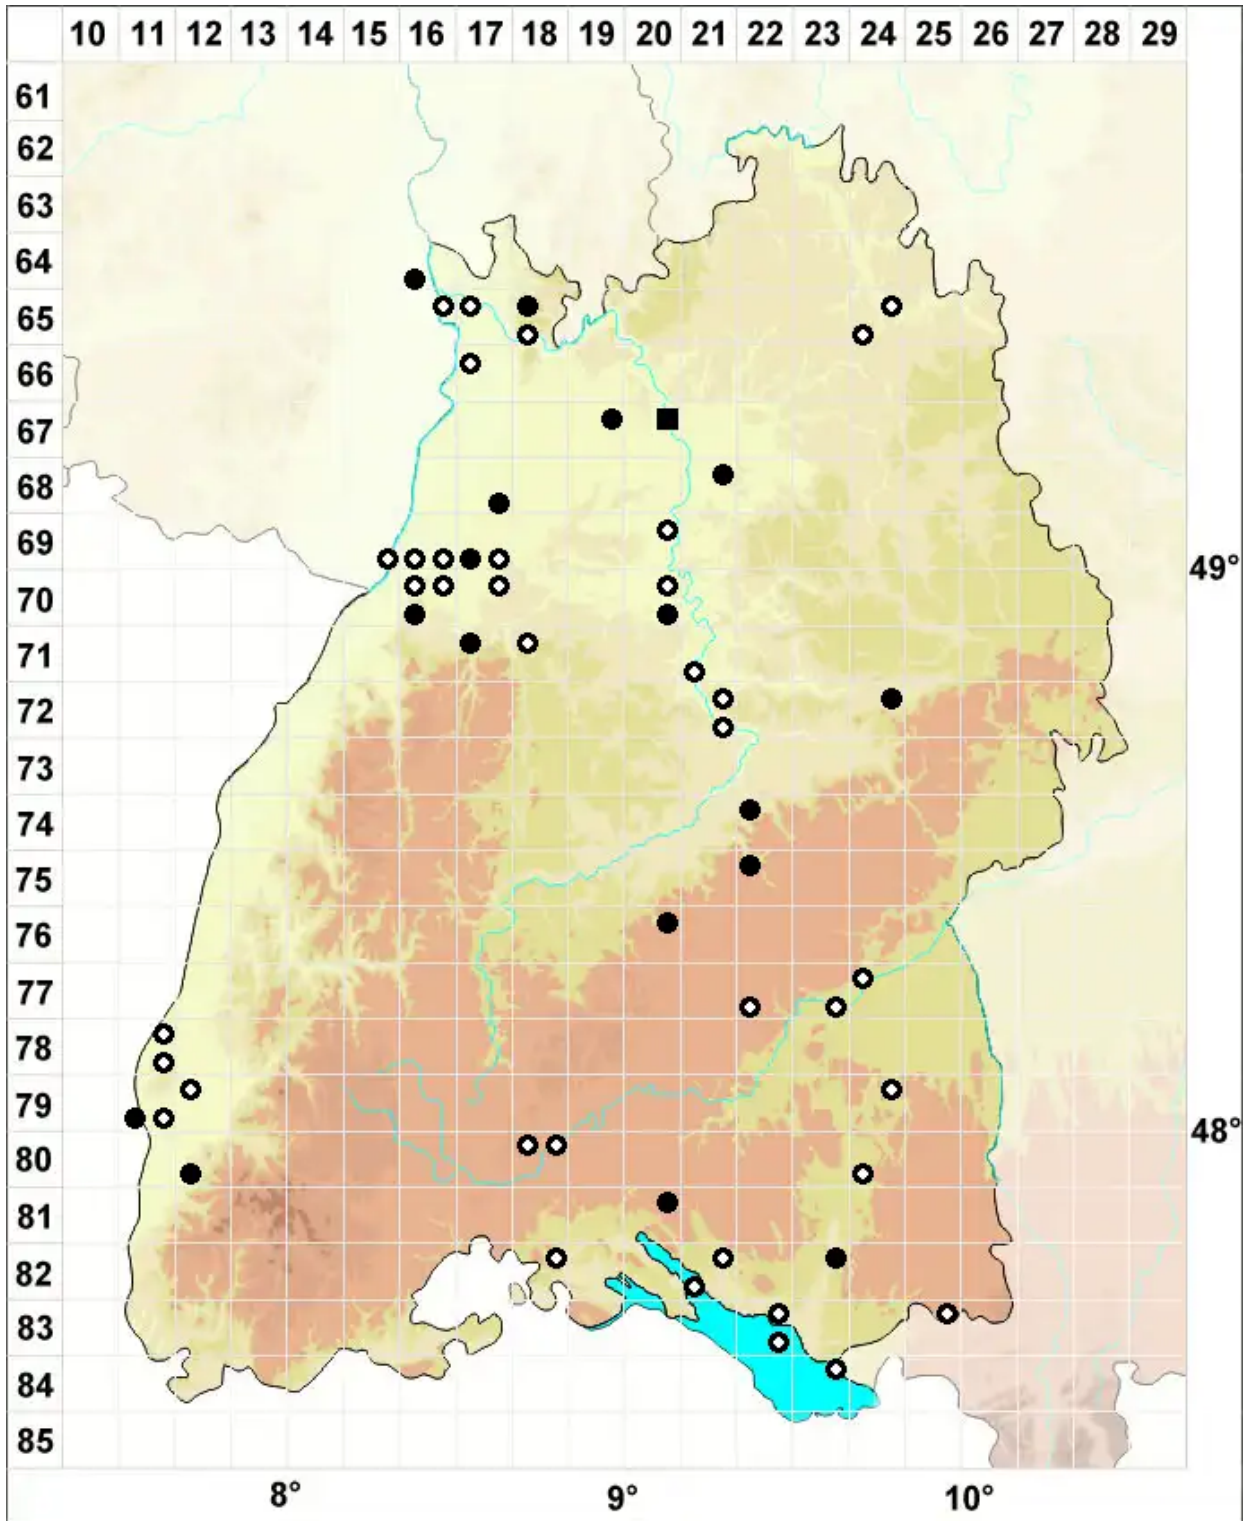

# Grimmia crinita Brid.

## Mausfell-Kissenmoos

Legende:

**Symbole:**

Ausgefülltes Symbol:  
Zeitraum von 1980 bis heute (Aktuelle Angabe)

Leeres Symbol:  
Zeitraum vor 1980 (Altangabe)

Quadrat: Herbarbeleg