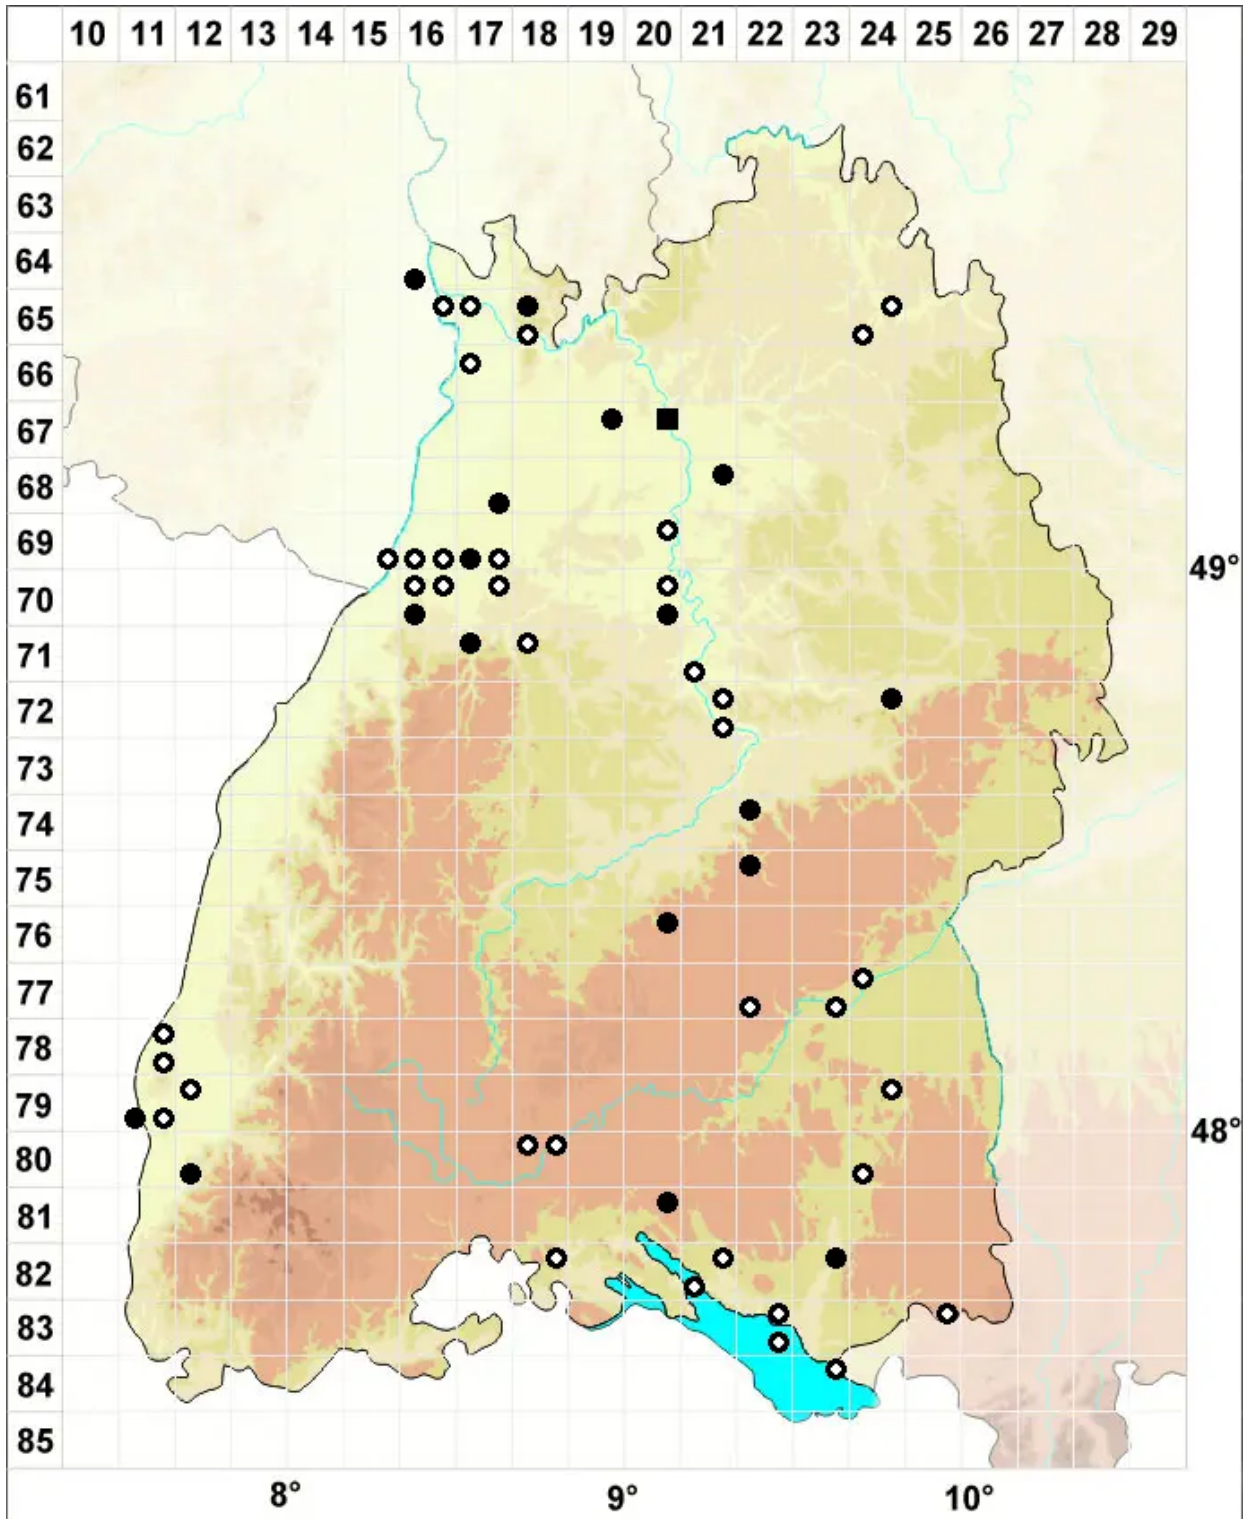

Grimmia crinita Brid.

Mausfell-Kissenmoos

Legende:

Symbole:

Ausgefülltes Symbol:
Zeitraum von 1980 bis heute (Aktuelle Angabe)

Leeres Symbol:
Zeitraum vor 1980 (Altangabe)

Quadrat: Herbarbeleg