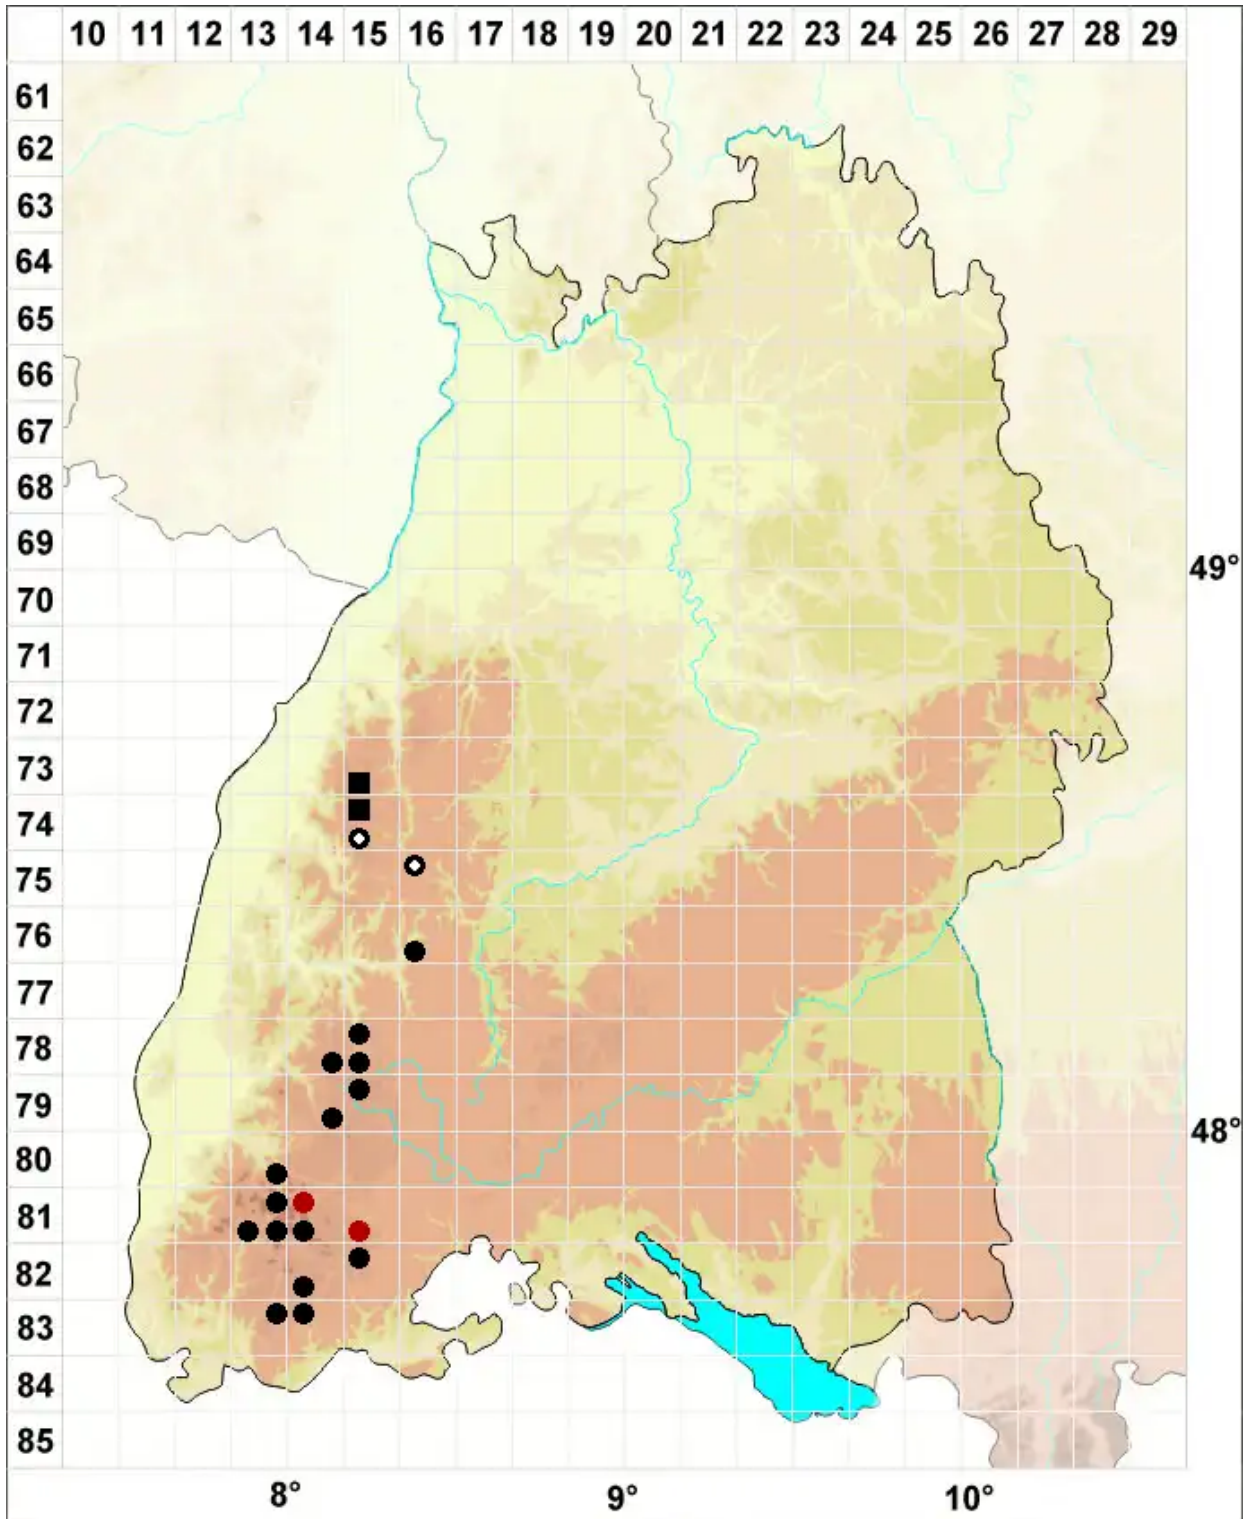

Grimmia ramondii (Lam. & DC.) Margad.

Flügelrippen-Kissenmoos, Abstehehendbeblättertes Schlitzzahnmoos

Legende:

Symbole:

Ausgefülltes Symbol:
Zeitraum von 1980 bis heute (Aktuelle Angabe)

Leeres Symbol:
Zeitraum vor 1980 (Altangabe)

Quadrat: Herbarbeleg