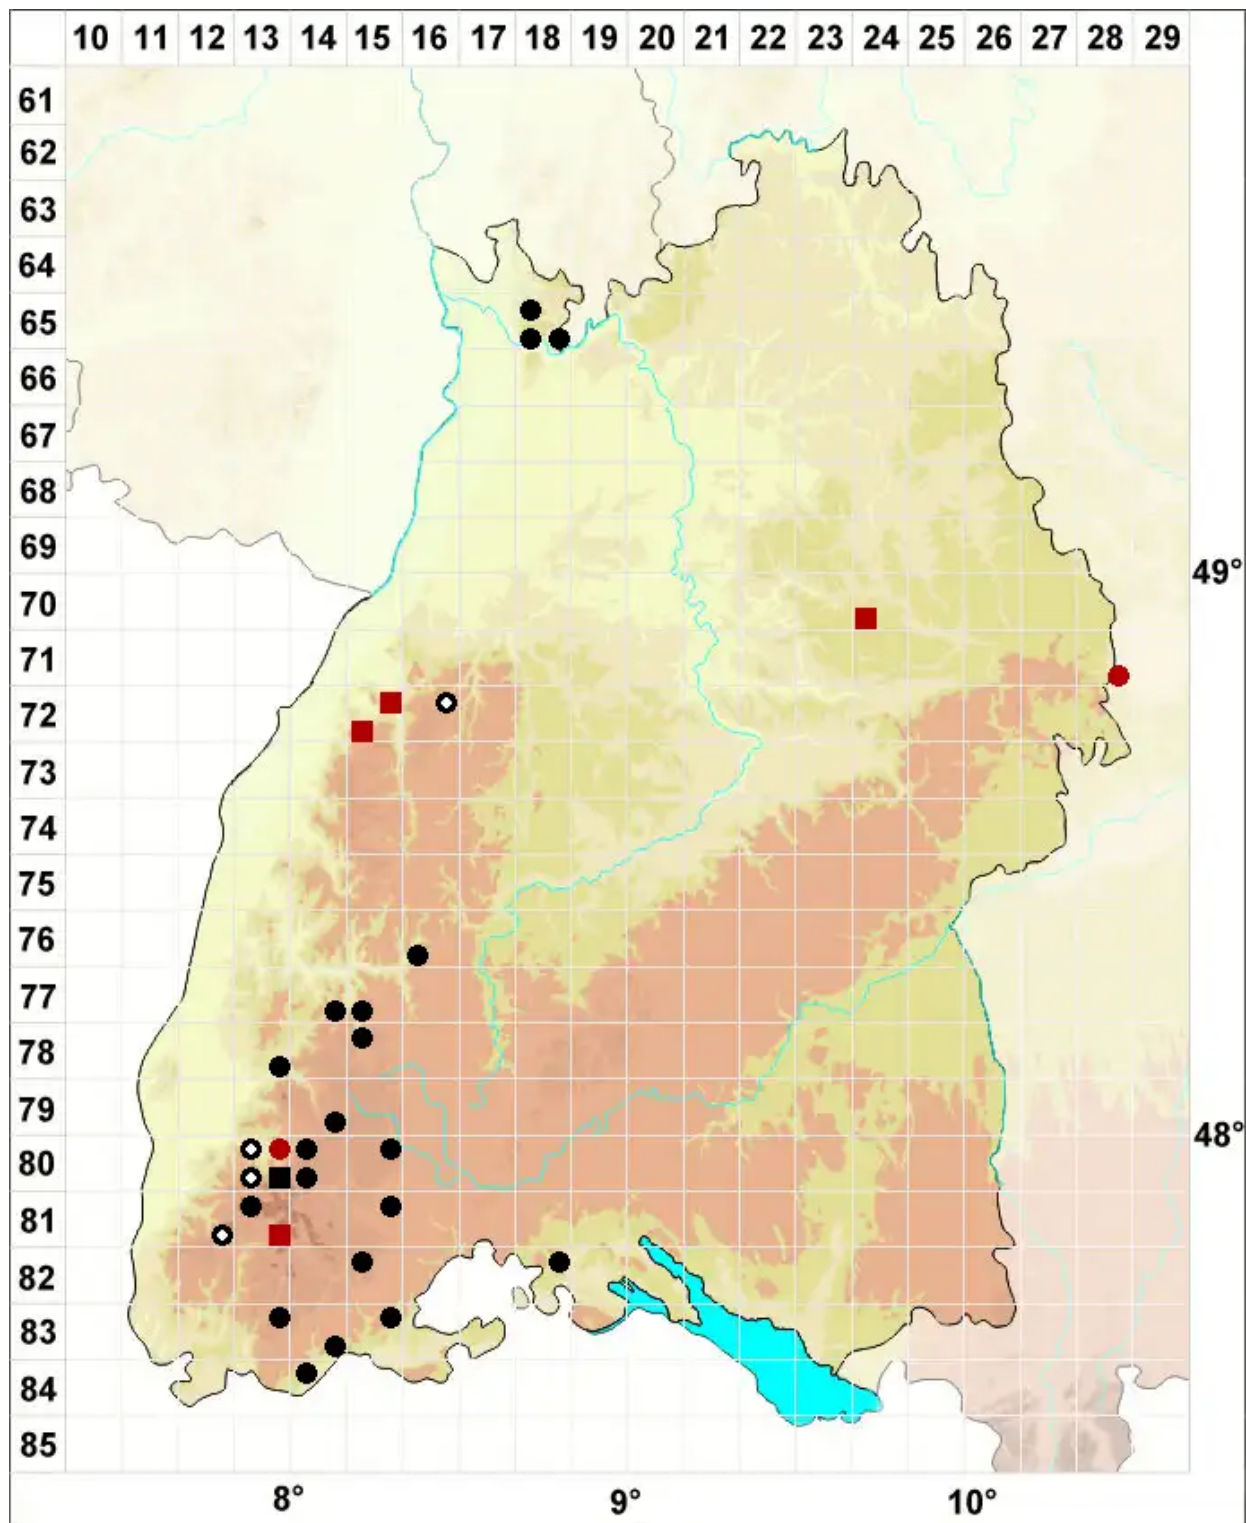

Grimmia decipiens (Schultz) Lindb.

Täuschendes Kissenmoos

Legende:

Symbole:

Ausgefülltes Symbol:
Zeitraum von 1980 bis heute (Aktuelle Angabe)

Leeres Symbol:
Zeitraum vor 1980 (Altangabe)

Quadrat: Herbarbeleg