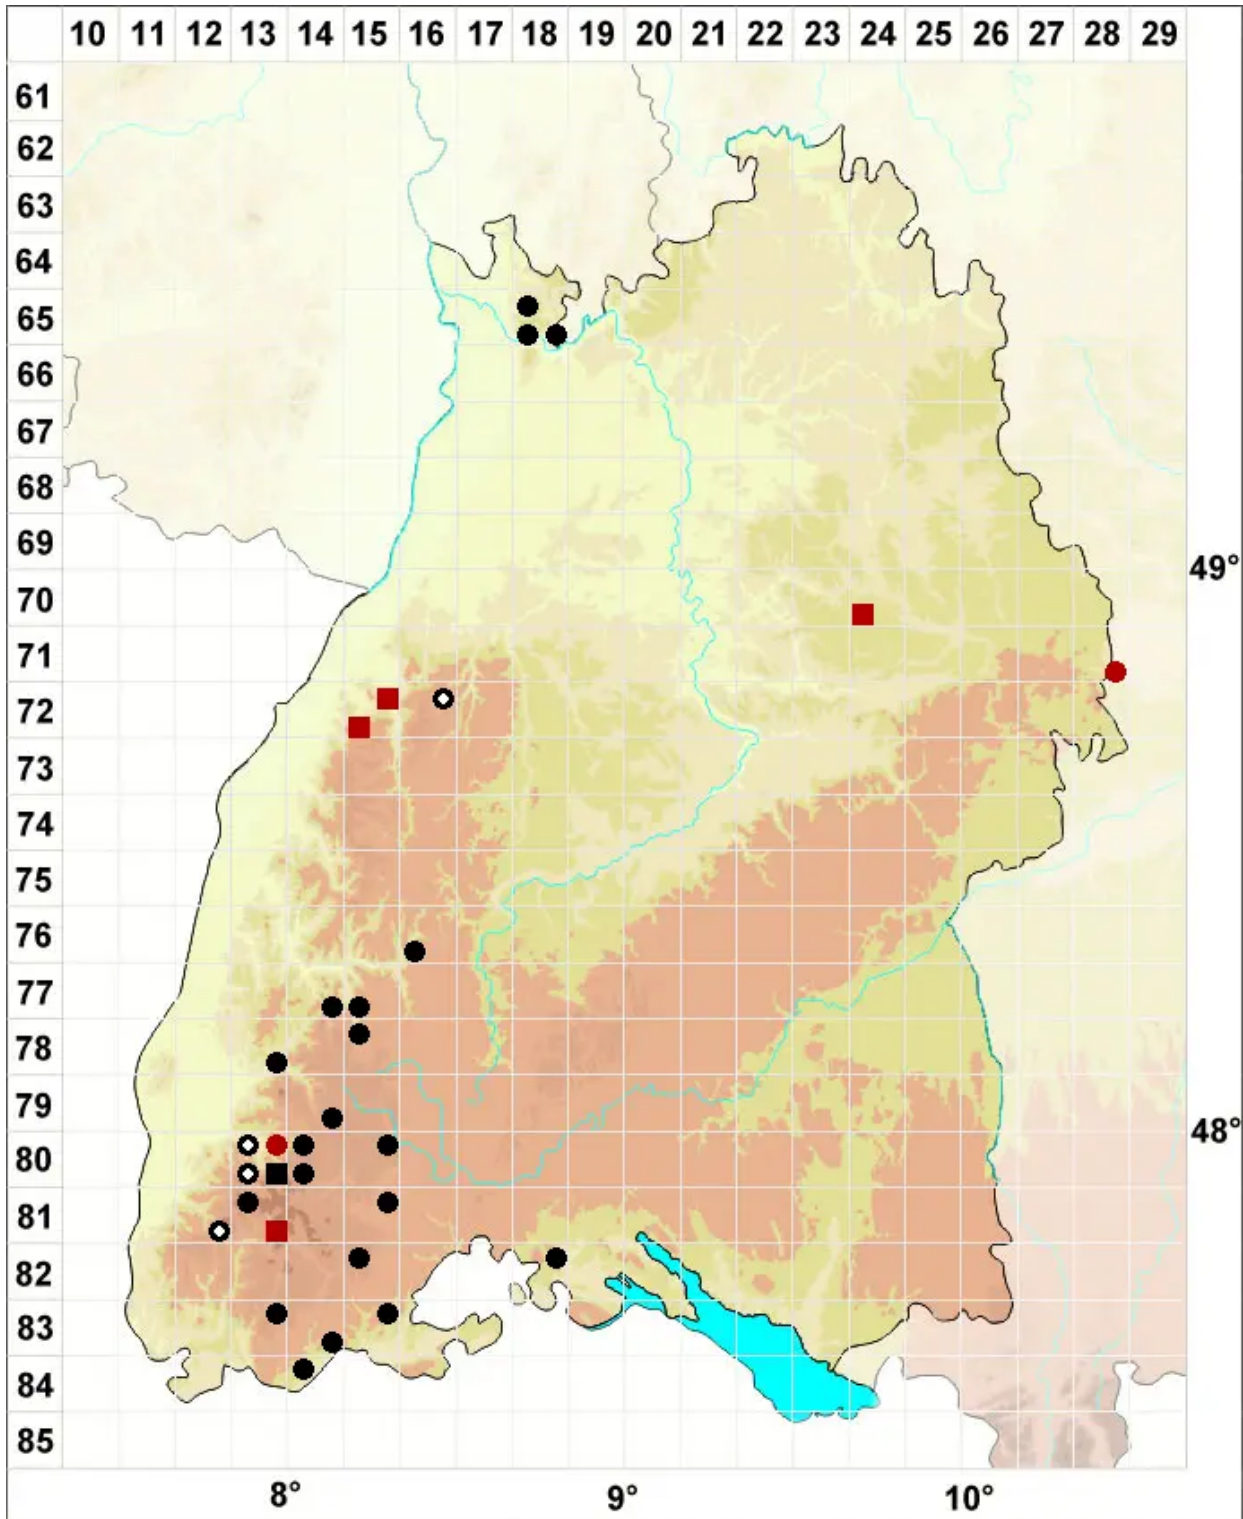

Grimmia decipiens (Schultz) Lindb.

Täuschendes Kissenmoos

Legende:

- Symbole:**
Ausgefülltes Symbol:
Zeitraum von 1980 bis heute (Aktuelle Angabe)
Leeres Symbol:
Zeitraum vor 1980 (Altangabe)
Quadrat: Herbarbeleg