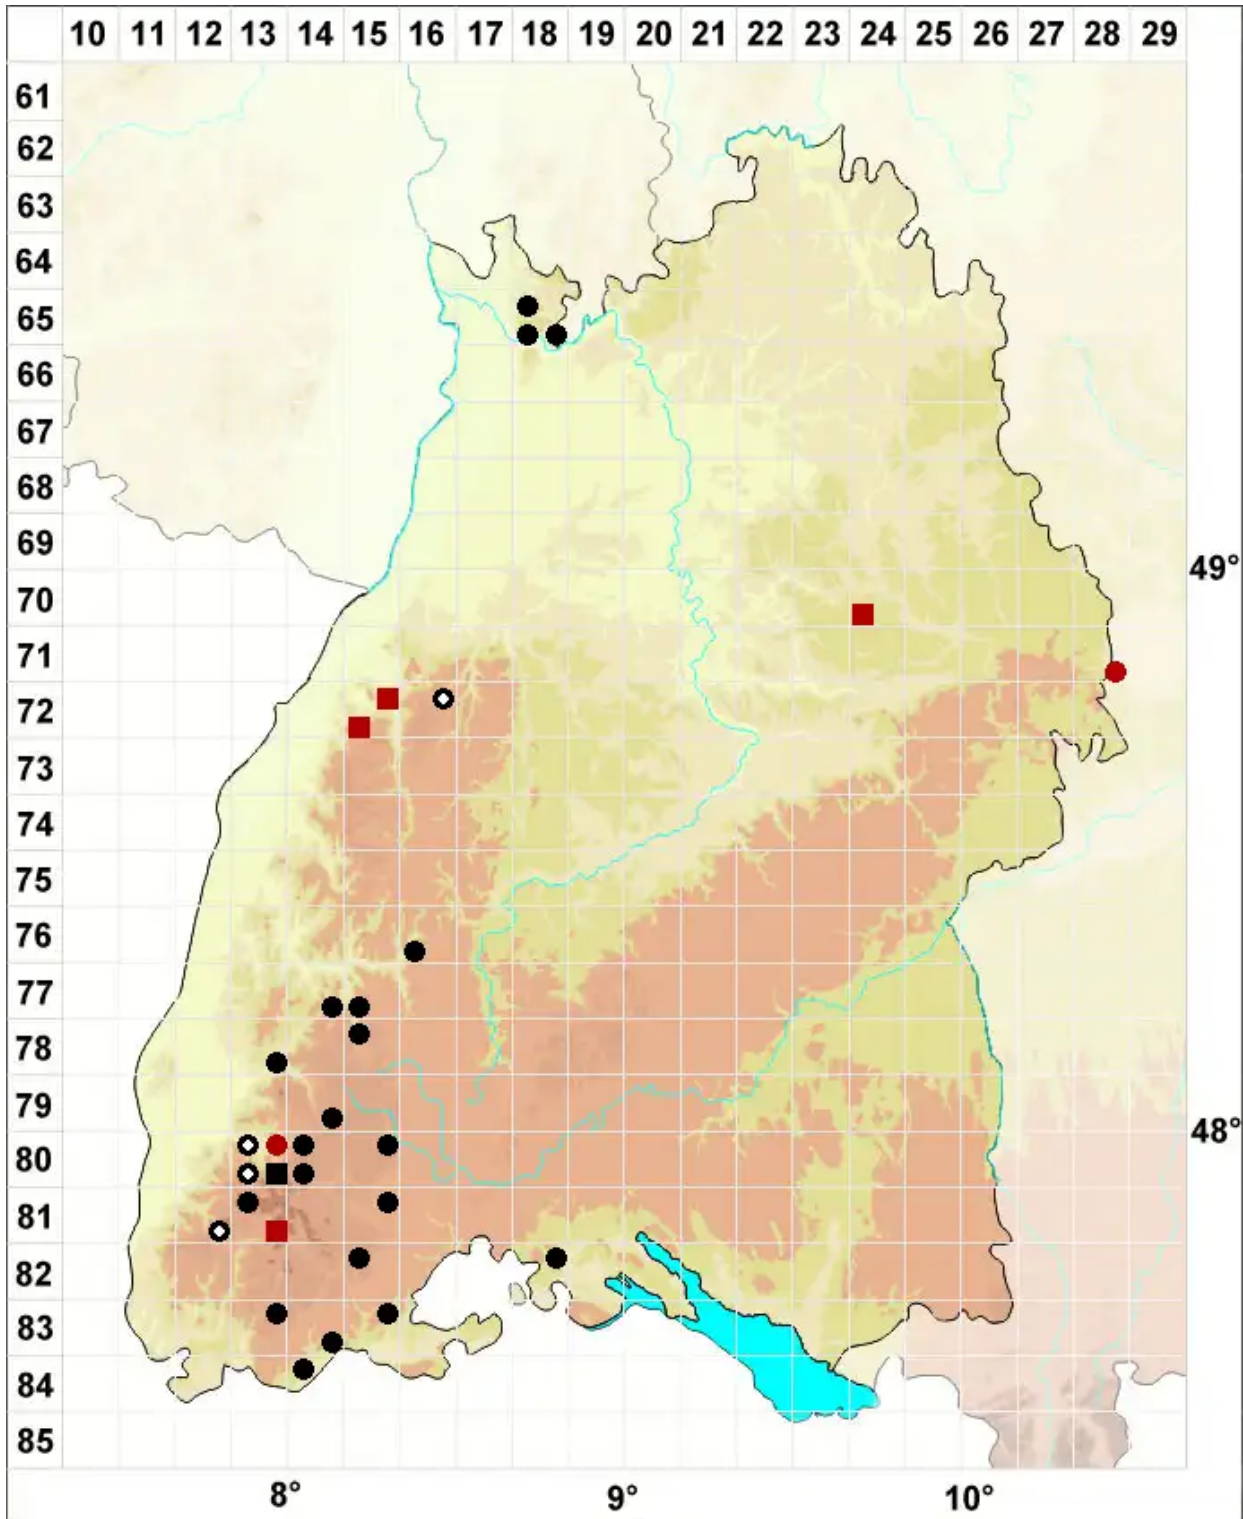

# Grimmia decipiens (Schultz) Lindb.

Täuschendes Kissenmoos

Legende:

- Symbole:**  
Ausgefülltes Symbol:  
Zeitraum von 1980 bis heute (Aktuelle Angabe)  
Leeres Symbol:  
Zeitraum vor 1980 (Altangabe)  
Quadrat: Herbarbeleg