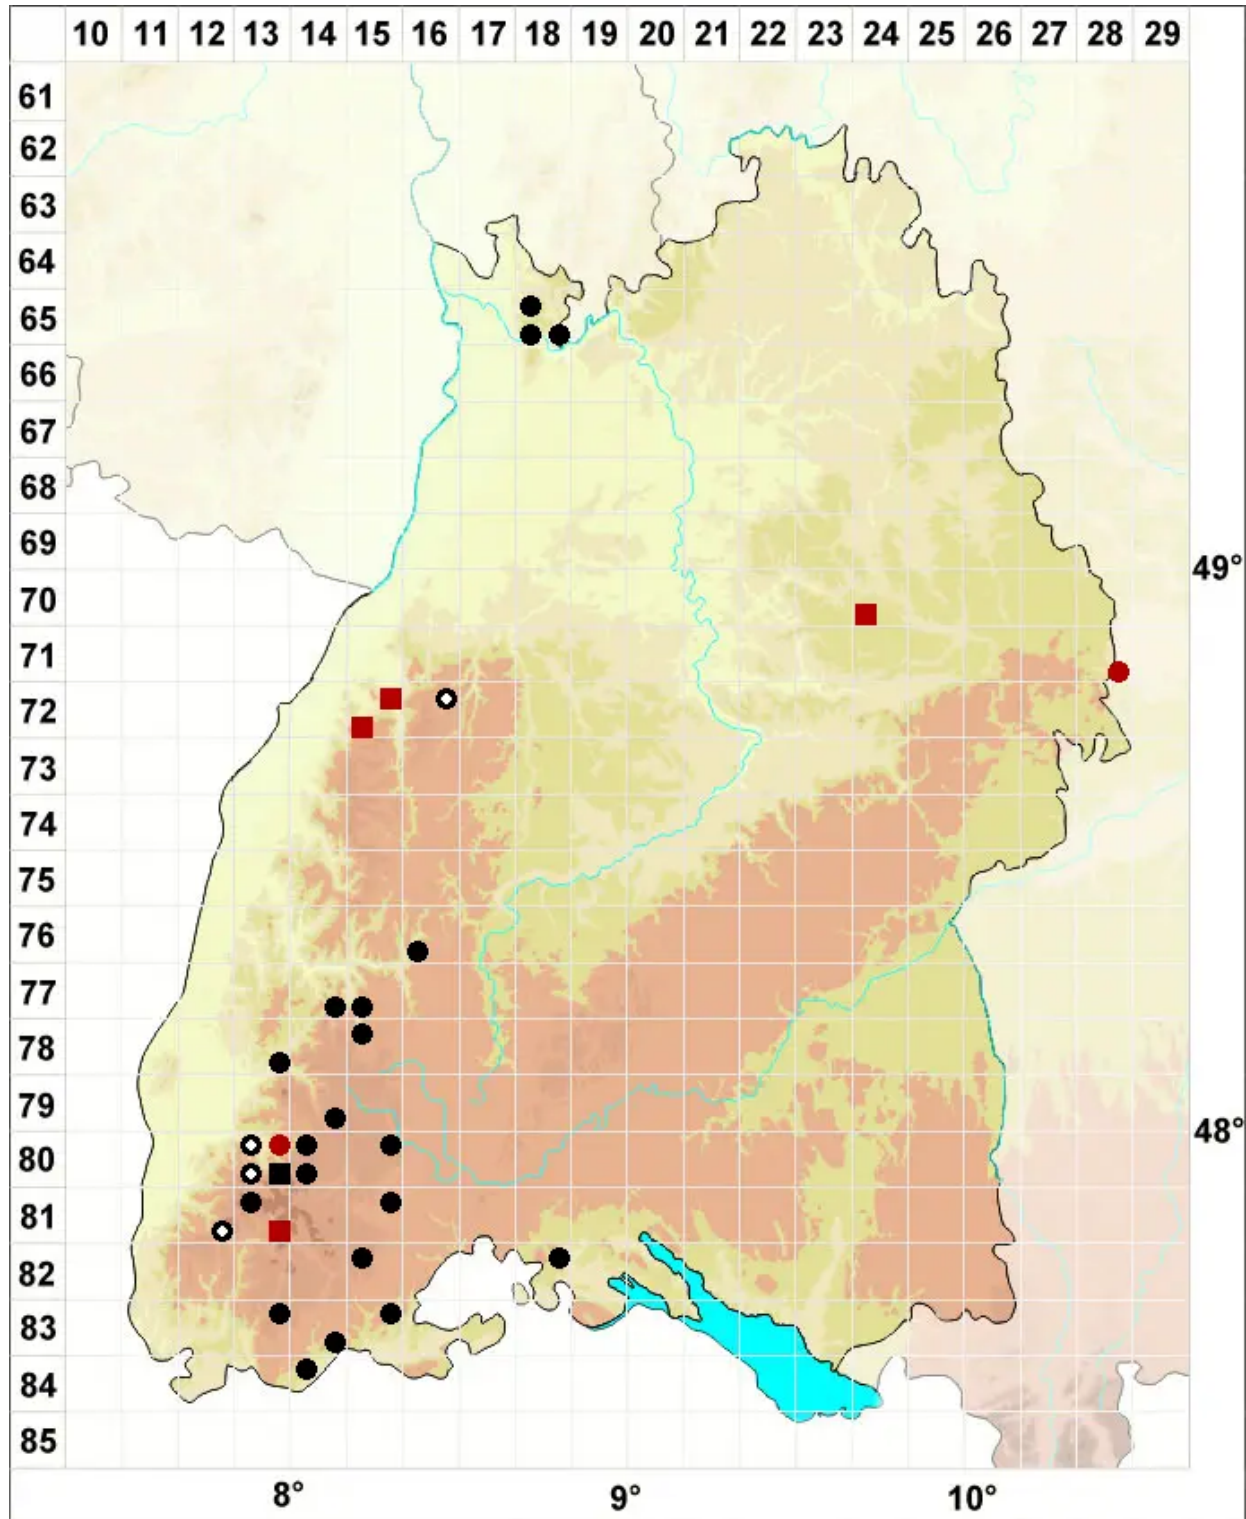

# Grimmia decipiens (Schultz) Lindb.

Täuschendes Kissenmoos

Legende:

- Symbole:**
- Ausgefülltes Symbol:  
Zeitraum von 1980 bis heute (Aktuelle Angabe)
  - Leeres Symbol:  
Zeitraum vor 1980 (Altangabe)
  - Quadrat: Herbarbeleg