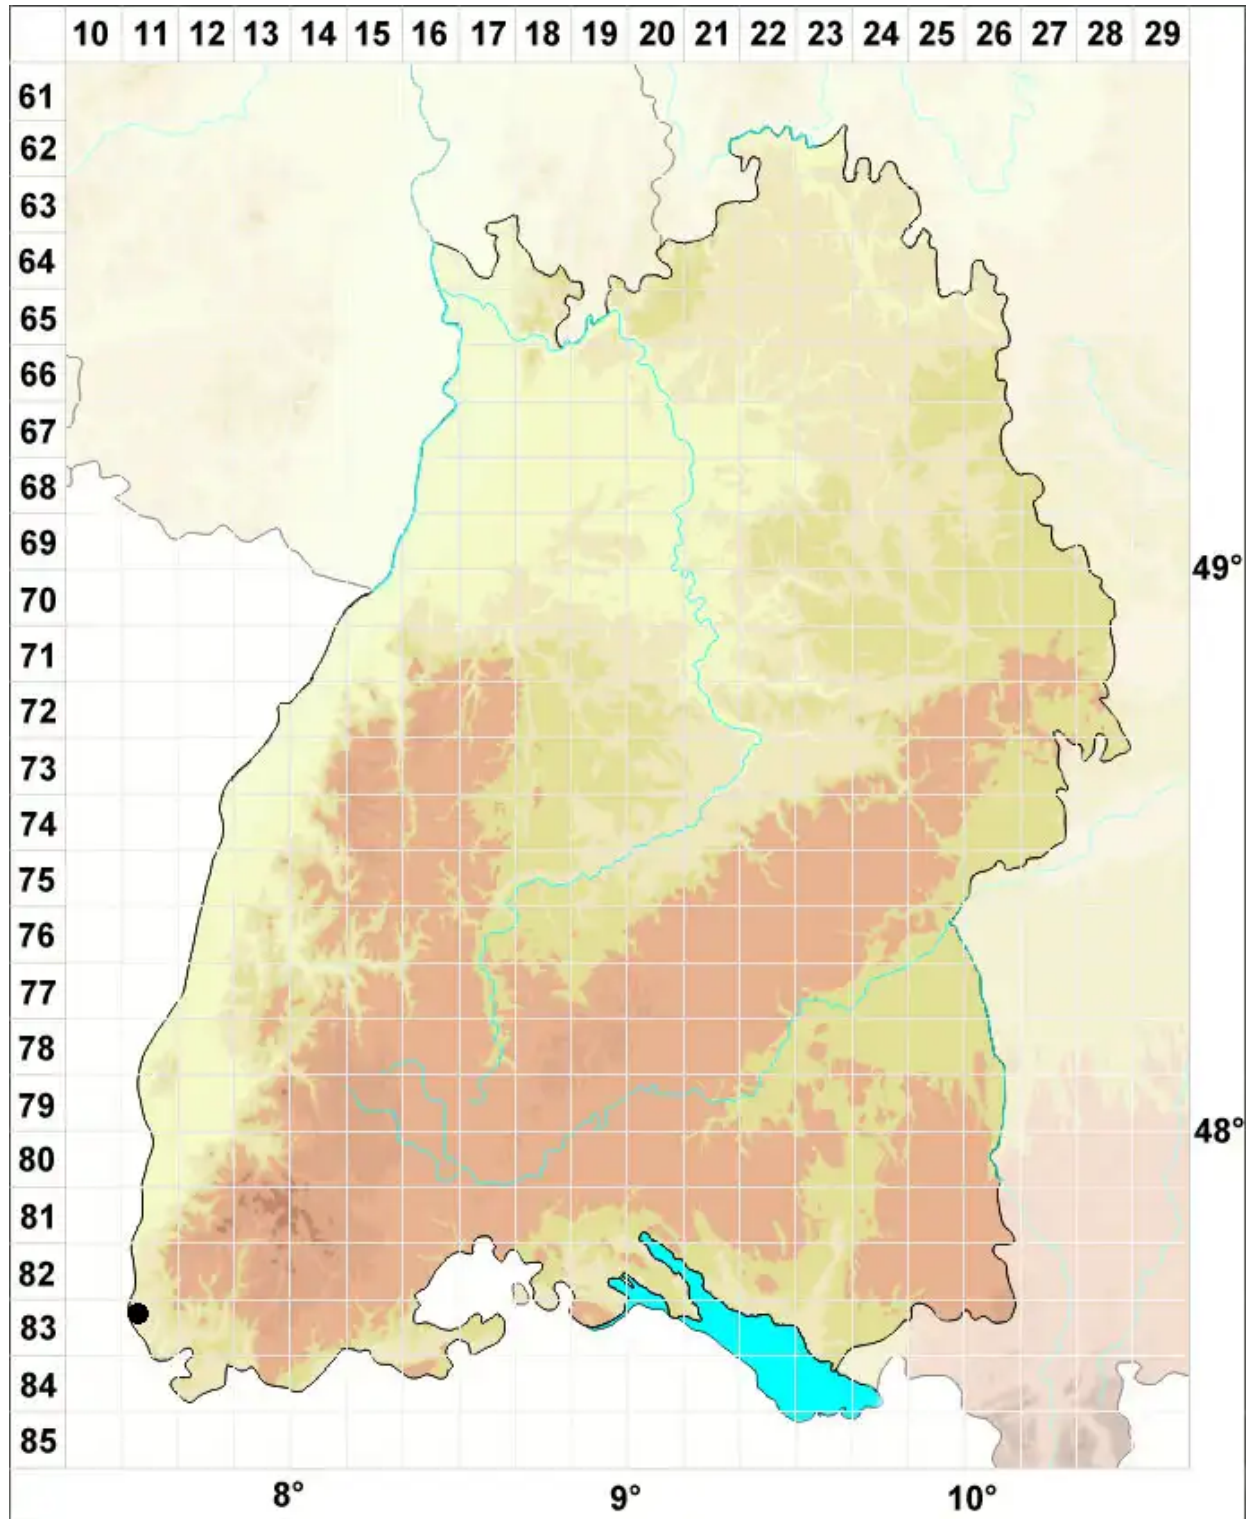

Grimmia dissimulata E.Maier

Kalk-Haarblattkissenmoos, Heimliches Kissenmoos

Legende:

Symbole:

Ausgefülltes Symbol:
Zeitraum von 1980 bis heute (Aktuelle Angabe)

Leeres Symbol:
Zeitraum vor 1980 (Altangabe)

Quadrat: Herbarbeleg