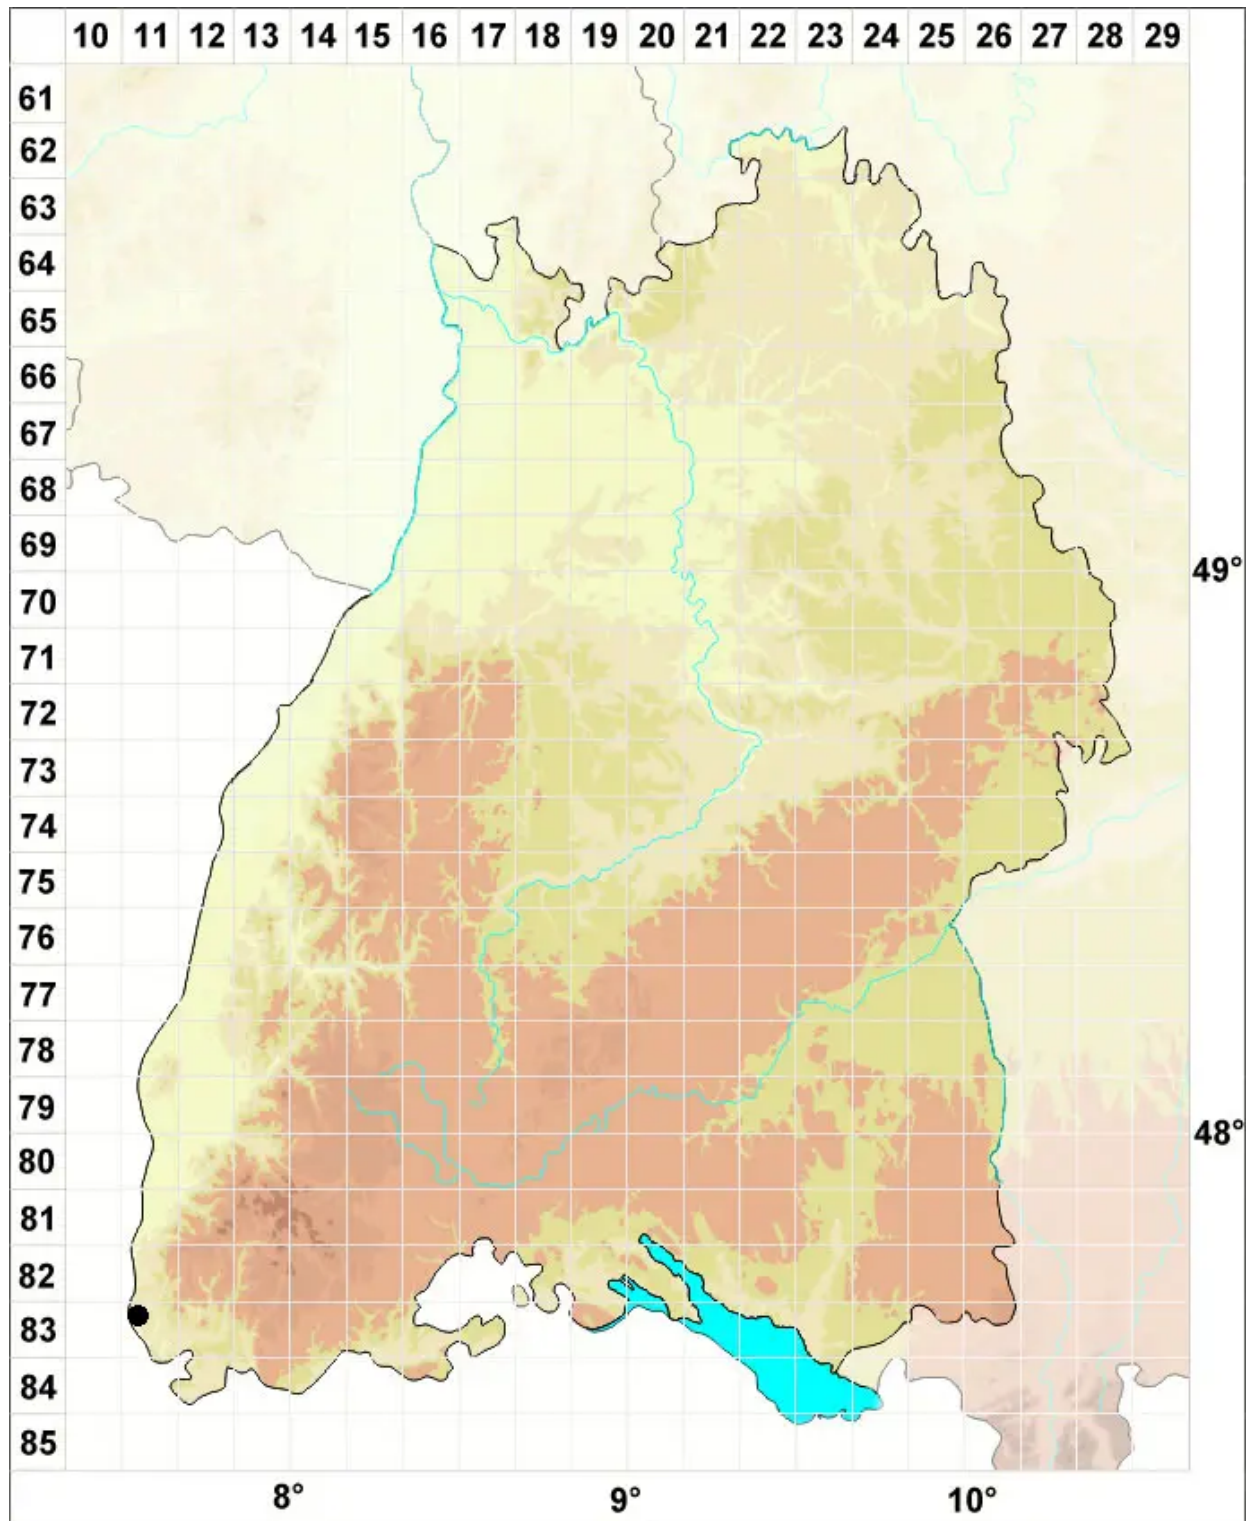

# Grimmia dissimulata E.Maier

Kalk-Haarblattkissenmoos, Heimliches Kissenmoos

Legende:

- Symbole:**
- Ausgefülltes Symbol:  
Zeitraum von 1980 bis heute (Aktuelle Angabe)
  - Leeres Symbol:  
Zeitraum vor 1980 (Altangabe)
  - Quadrat: Herbarbeleg