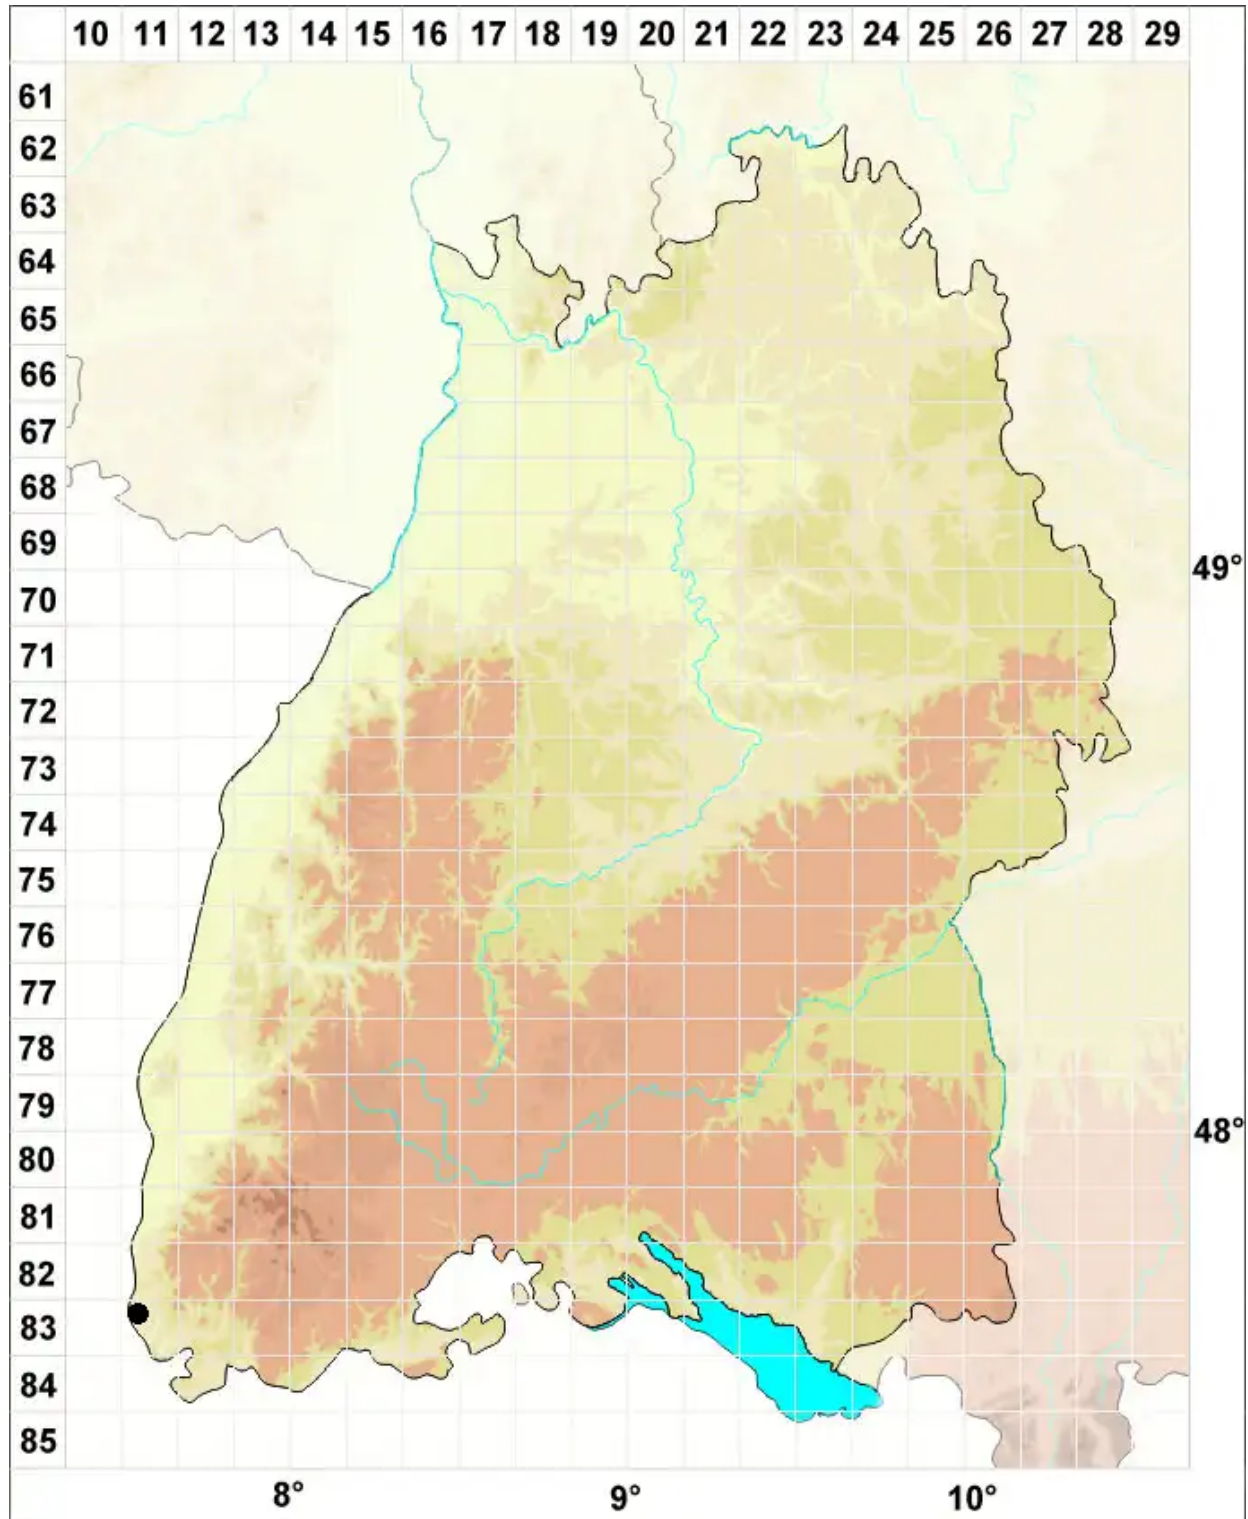

Grimmia dissimulata E.Maier

Kalk-Haarblattkissenmoos, Heimliches Kissenmoos

Legende:

- Symbole:**
- Ausgefülltes Symbol:
Zeitraum von 1980 bis heute (Aktuelle Angabe)
 - Leeres Symbol:
Zeitraum vor 1980 (Altangabe)
 - Quadrat: Herbarbeleg