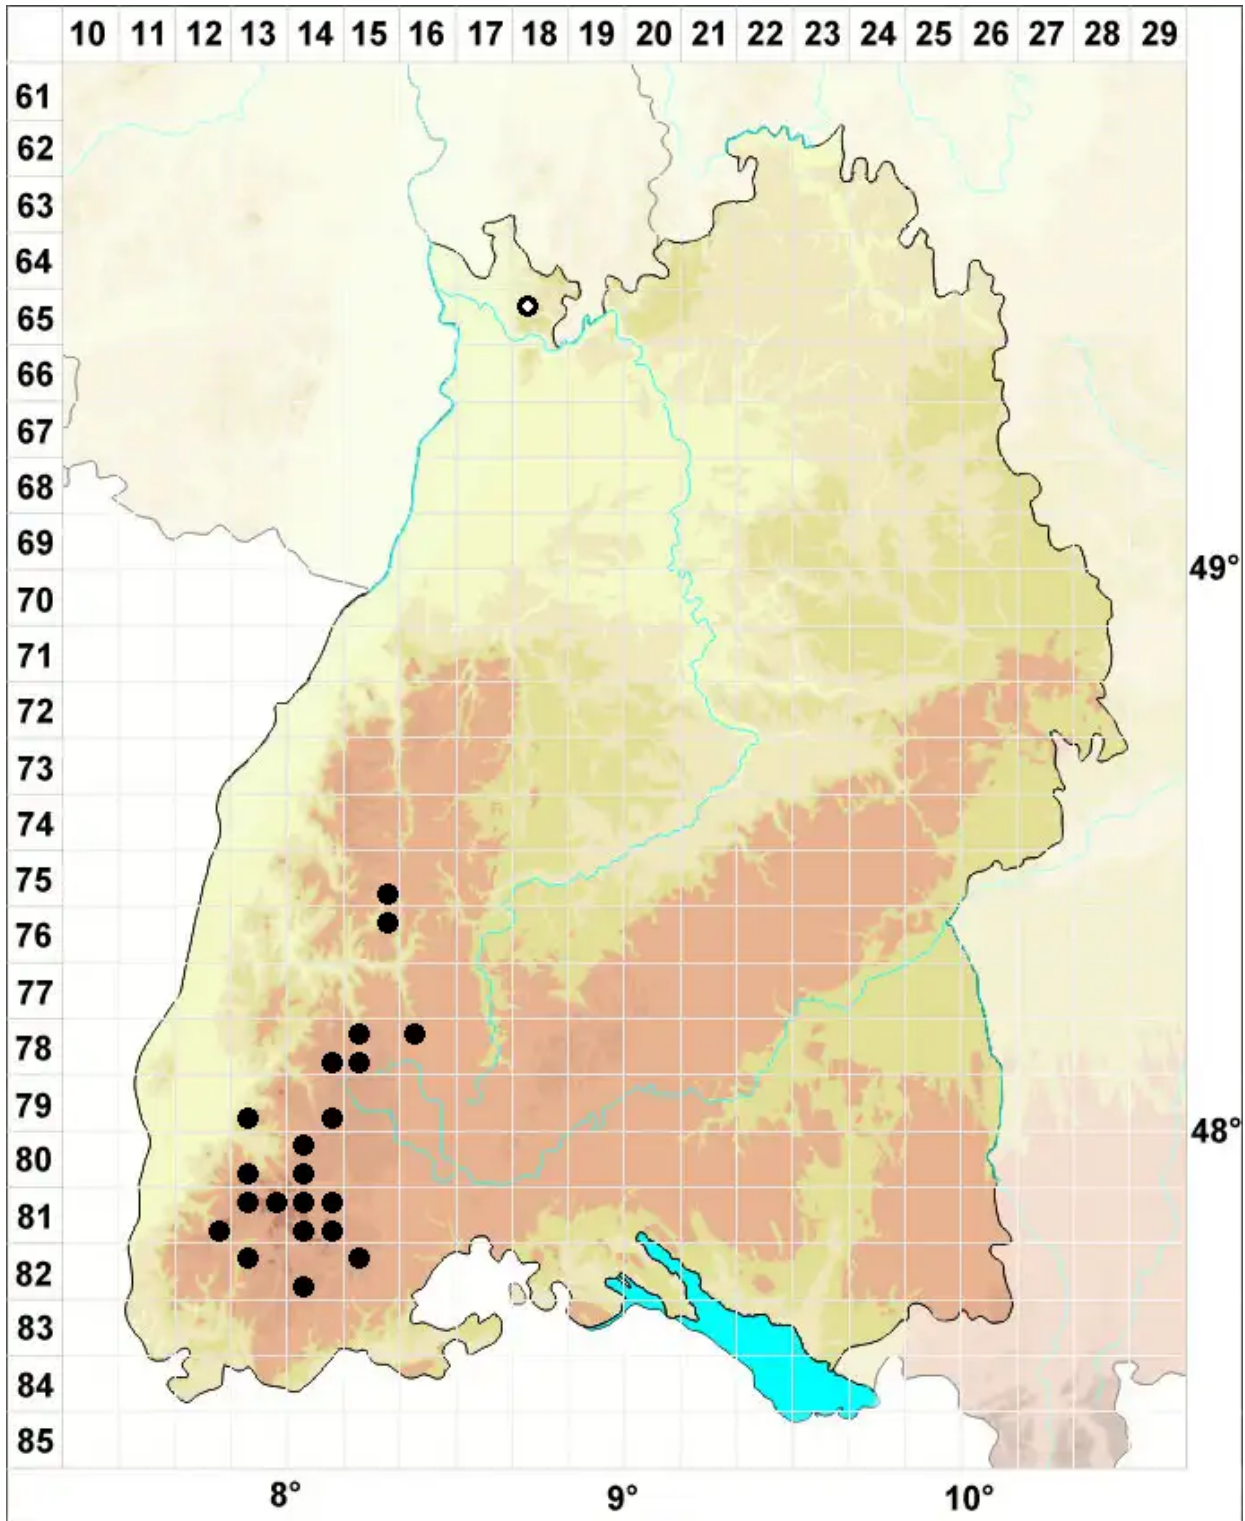

Grimmia donniana Sm.

Stumpfdeckel-Kissenmoos

Legende:

Symbole:

Ausgefülltes Symbol:
Zeitraum von 1980 bis heute (Aktuelle Angabe)

Leeres Symbol:
Zeitraum vor 1980 (Altangabe)

Quadrat: Herbarbeleg