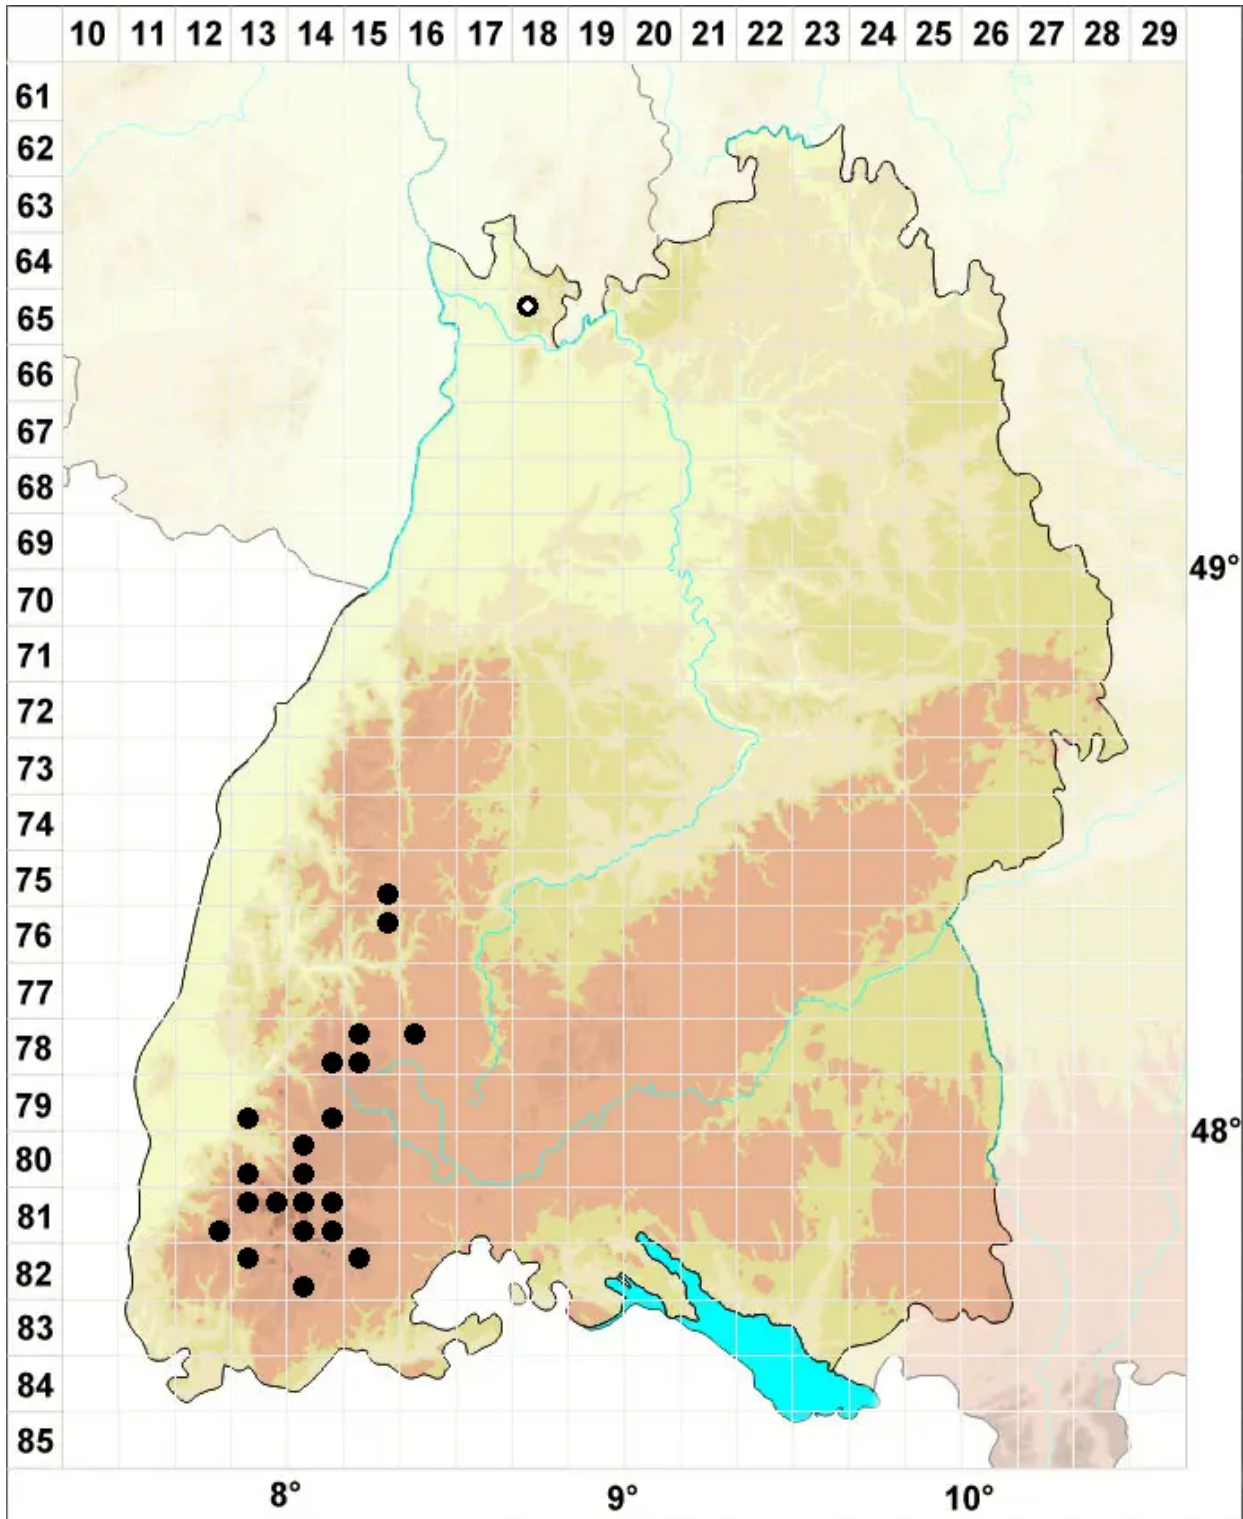

Grimmia donniana Sm.

Stumpfdeckel-Kissenmoos

Legende:

Symbole:

Ausgefülltes Symbol:
Zeitraum von 1980 bis heute (Aktuelle Angabe)

Leeres Symbol:
Zeitraum vor 1980 (Altangabe)

Quadrat: Herbarbeleg