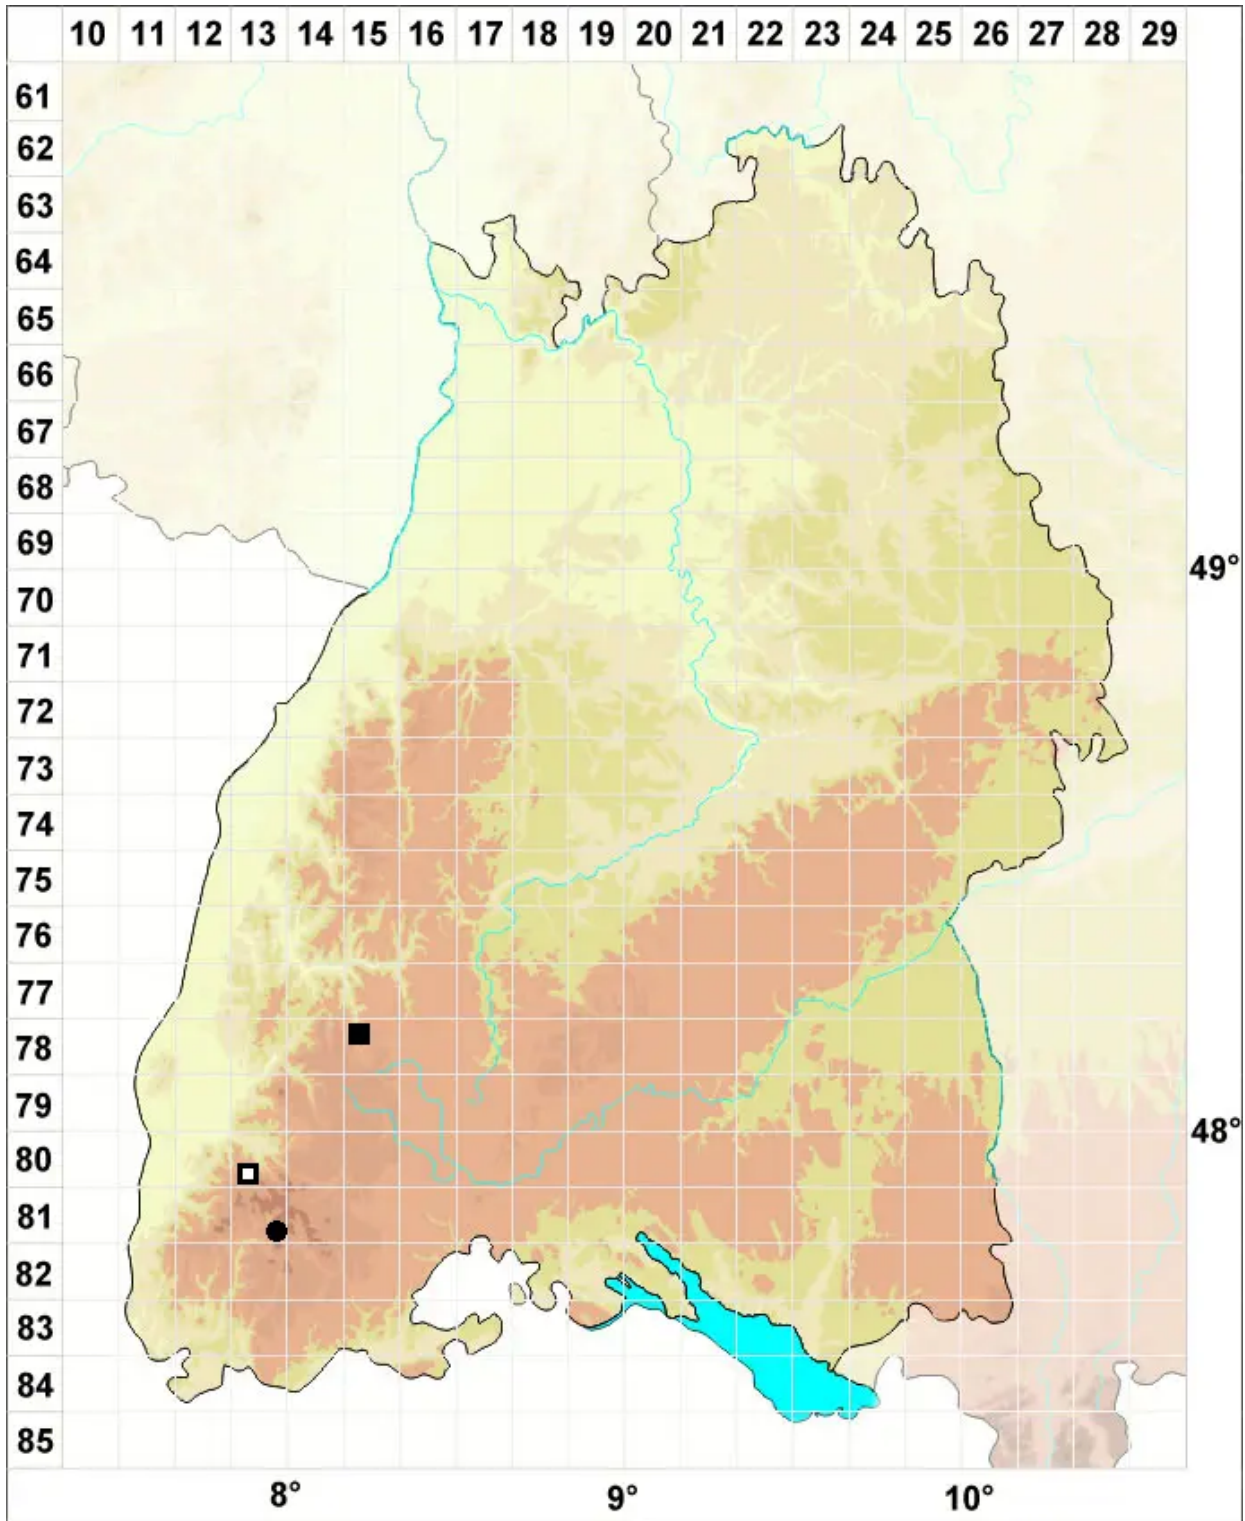

# Grimmia arenaria Hampe

Sand-Kissenmoos

Legende:

**Symbole:**

Ausgefülltes Symbol:  
Zeitraum von 1980 bis heute (Aktuelle Angabe)

Leeres Symbol:  
Zeitraum vor 1980 (Altangabe)

Quadrat: Herbarbeleg