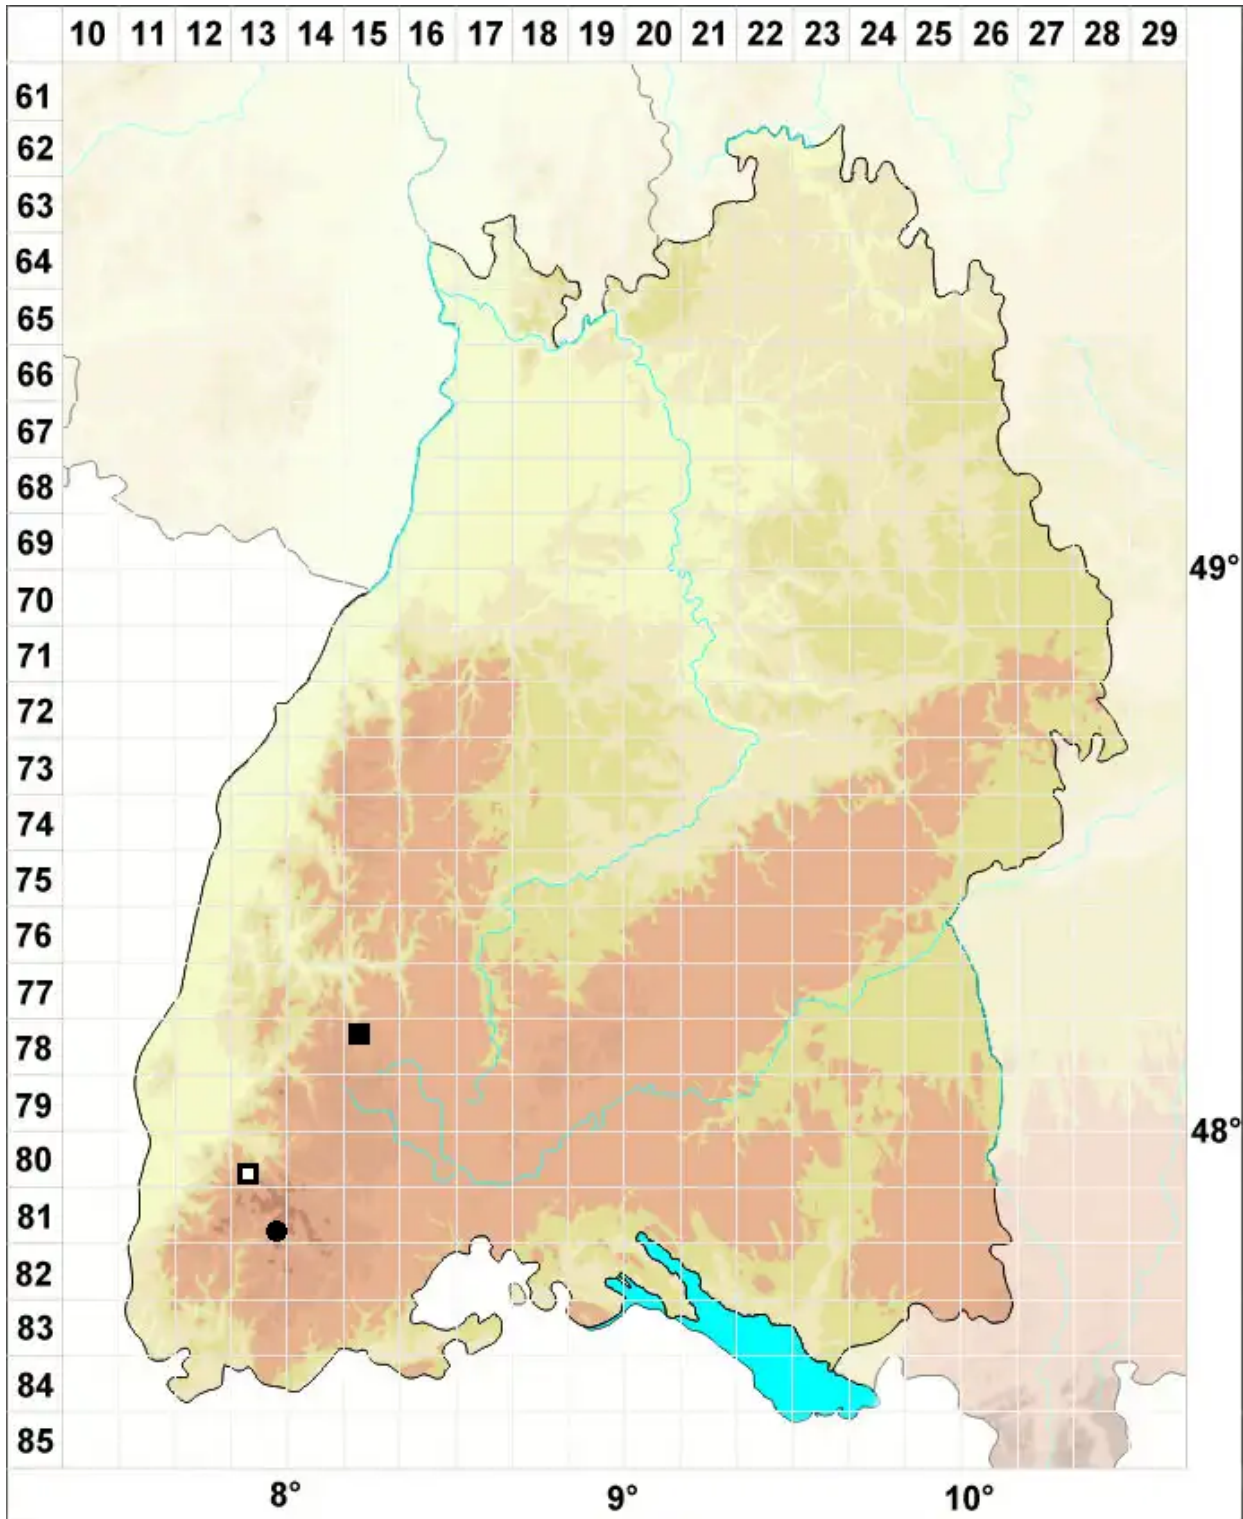

# Grimmia arenaria Hampe

Sand-Kissenmoos

Legende:

**Symbole:**

Ausgefülltes Symbol:  
Zeitraum von 1980 bis heute (Aktuelle Angabe)

Leeres Symbol:  
Zeitraum vor 1980 (Altangabe)

Quadrat: Herbarbeleg