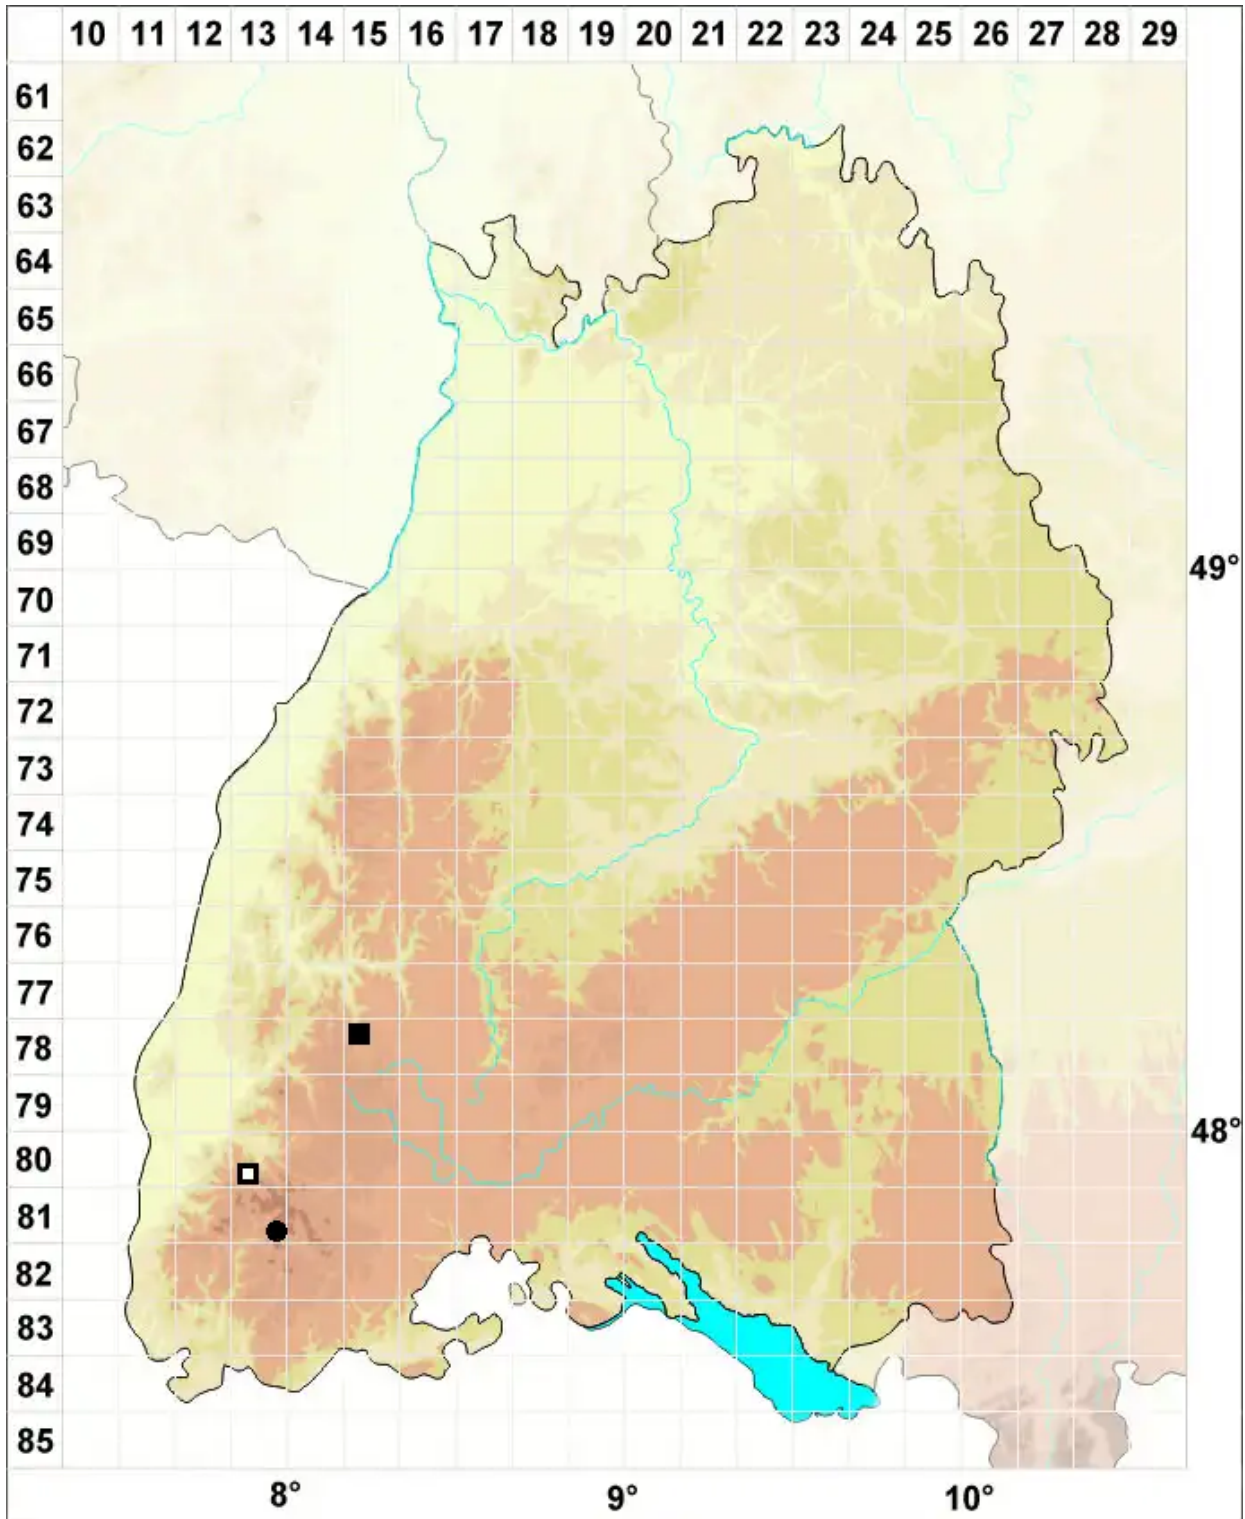

Grimmia arenaria Hampe

Sand-Kissenmoos

Legende:

Symbole:

Ausgefülltes Symbol:
Zeitraum von 1980 bis heute (Aktuelle Angabe)

Leeres Symbol:
Zeitraum vor 1980 (Altangabe)

Quadrat: Herbarbeleg