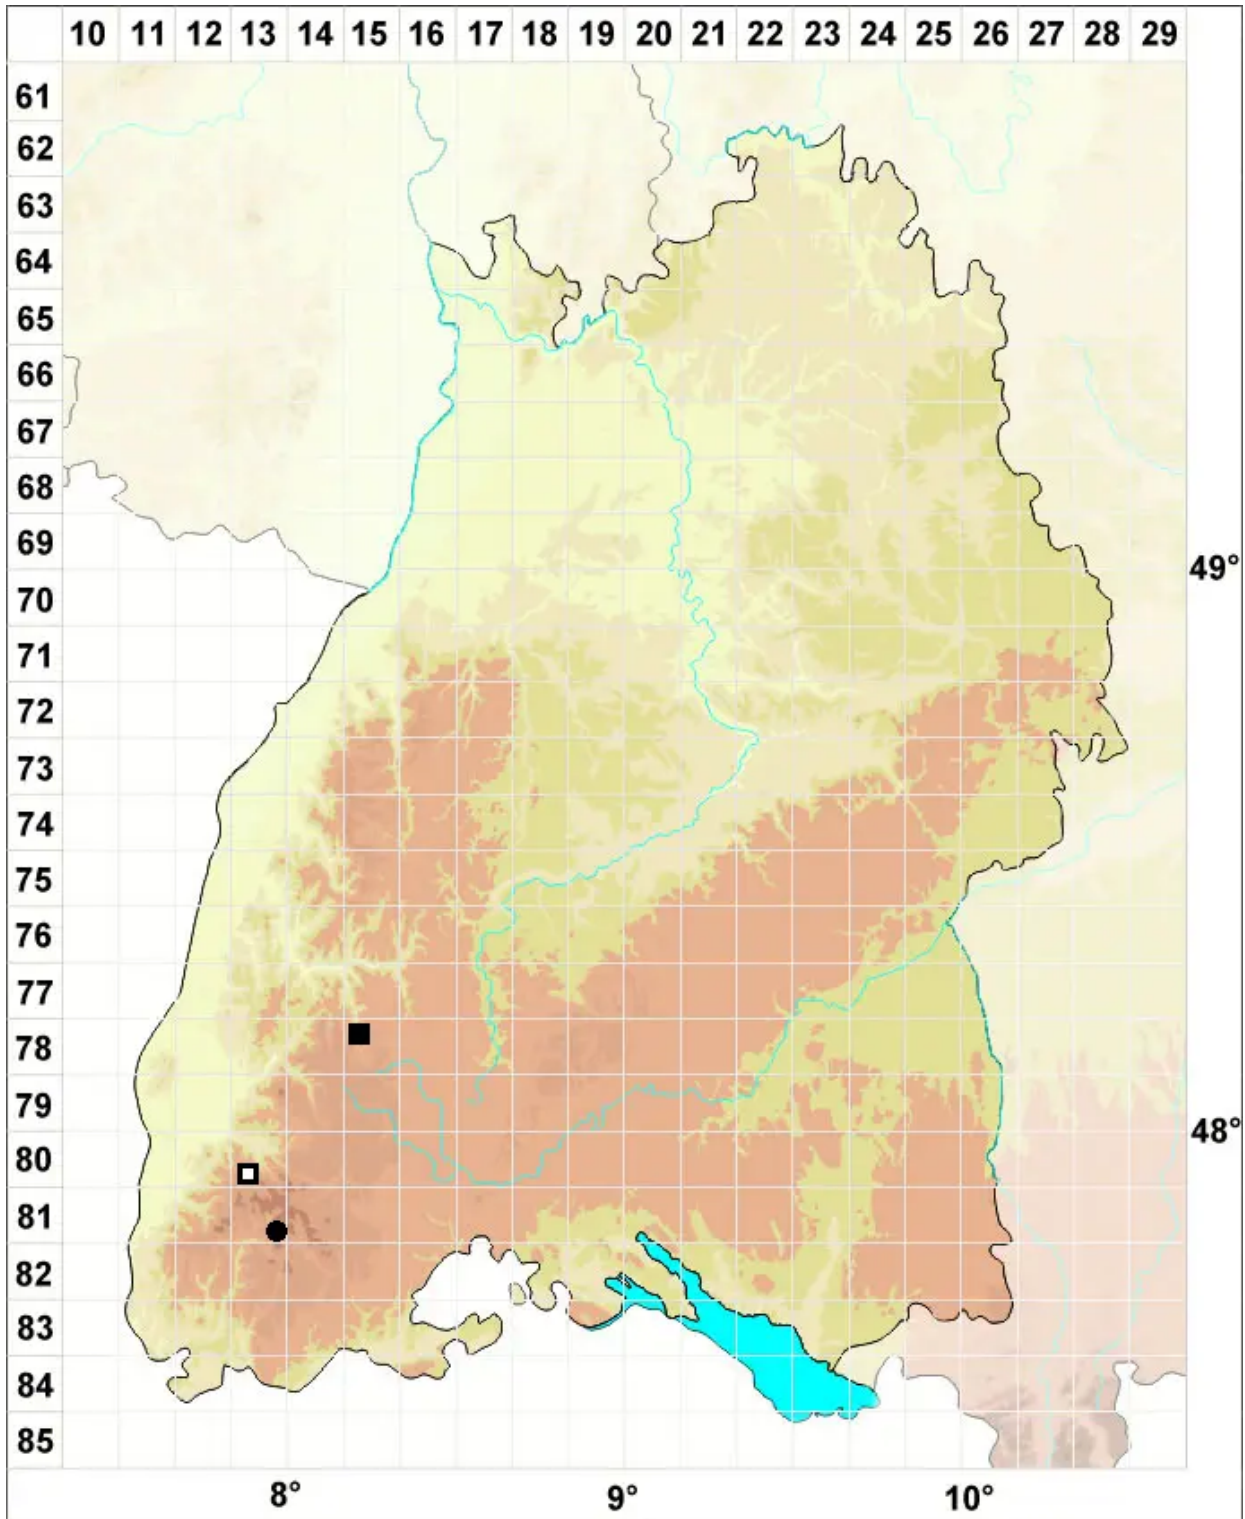

Grimmia arenaria Hampe

Sand-Kissenmoos

Legende:

Symbole:
Ausgefülltes Symbol:
Zeitraum von 1980 bis heute (Aktuelle Angabe)
Leeres Symbol:
Zeitraum vor 1980 (Altangabe)
Quadrat: Herbarbeleg