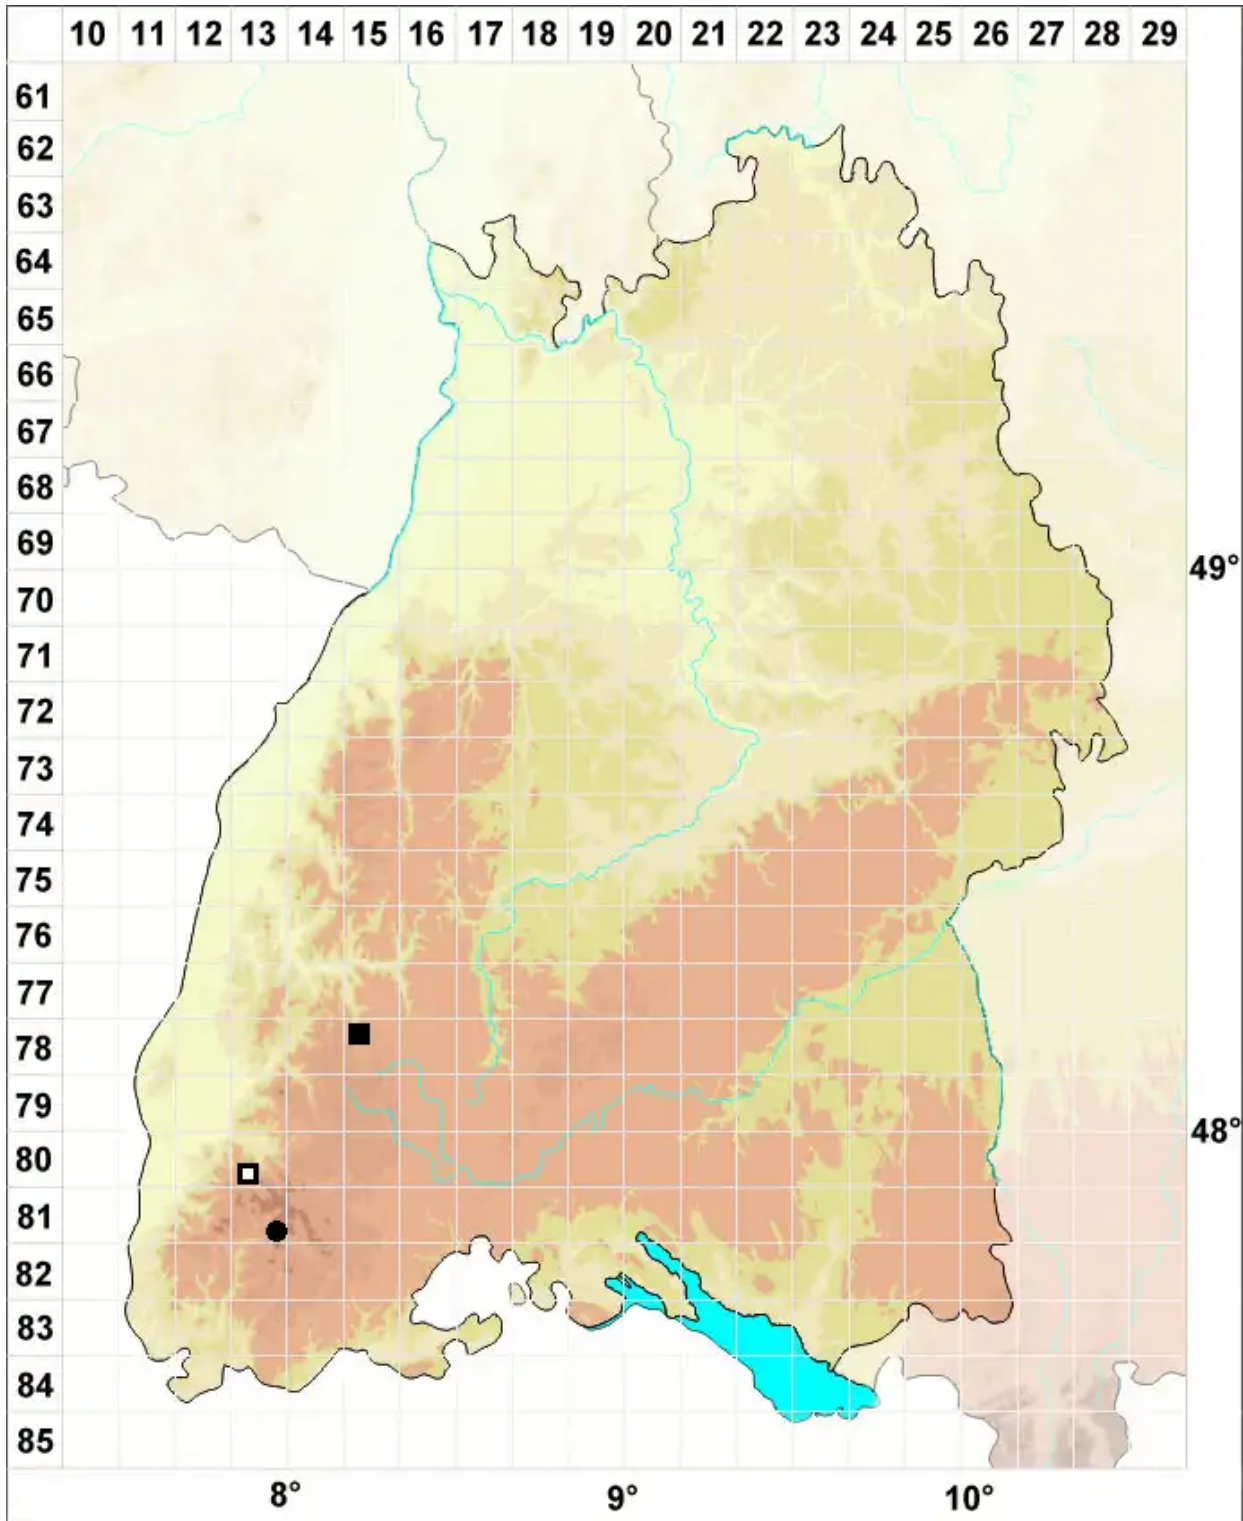

Grimmia arenaria Hampe

Sand-Kissenmoos

Legende:

Symbole:

Ausgefülltes Symbol:
Zeitraum von 1980 bis heute (Aktuelle Angabe)

Leeres Symbol:
Zeitraum vor 1980 (Altangabe)

Quadrat: Herbarbeleg