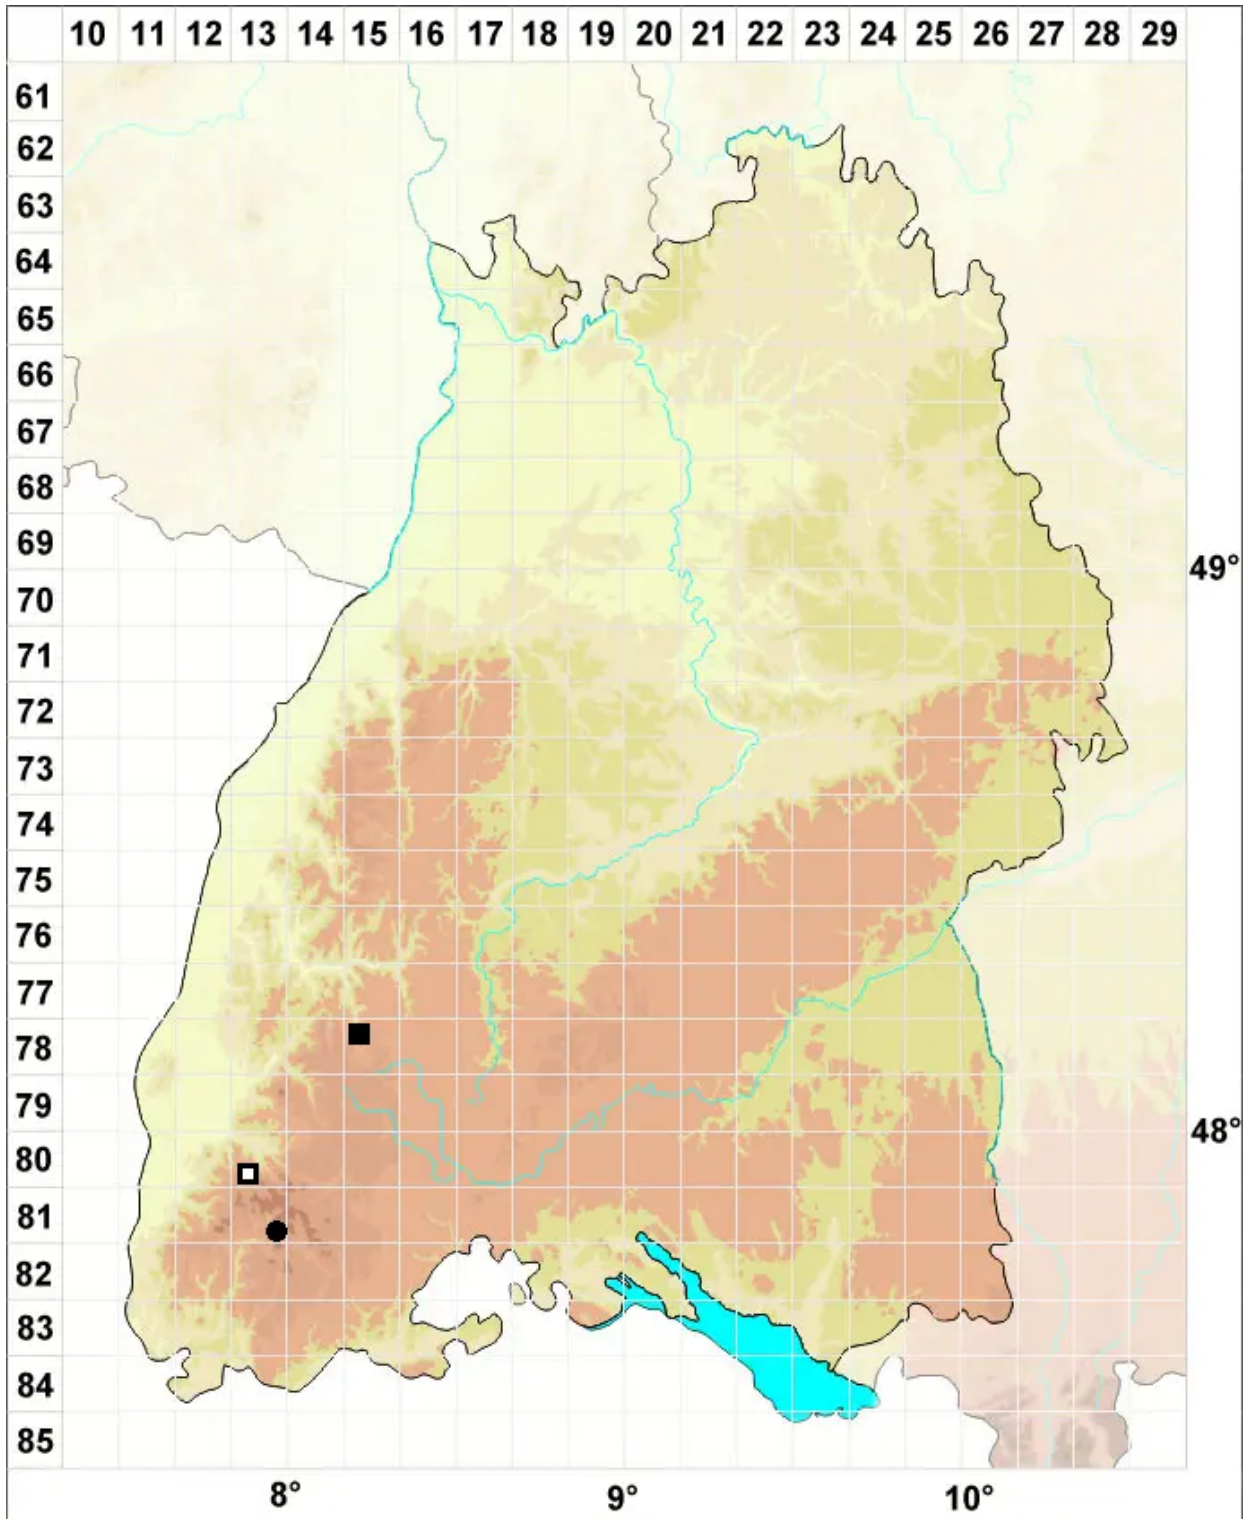

Grimmia arenaria Hampe

Sand-Kissenmoos

Legende:

Symbole:

Ausgefülltes Symbol:
Zeitraum von 1980 bis heute (Aktuelle Angabe)

Leeres Symbol:
Zeitraum vor 1980 (Altangabe)

Quadrat: Herbarbeleg