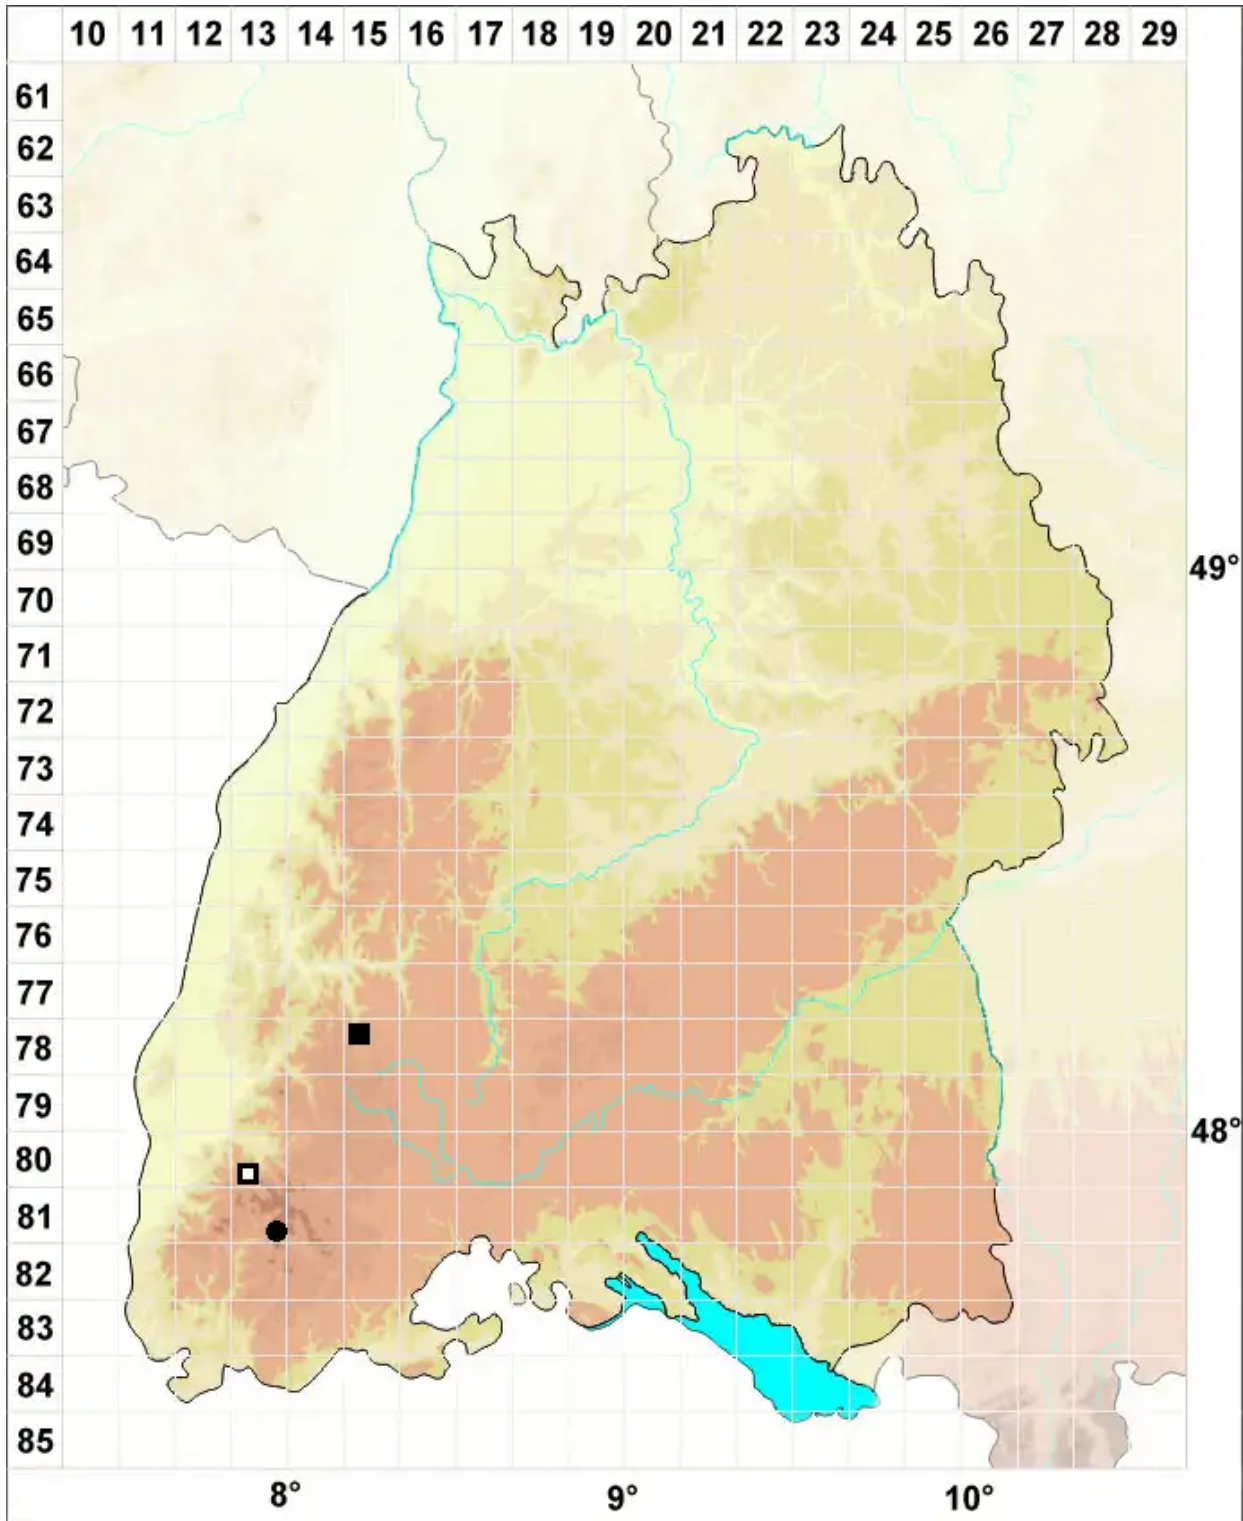

# Grimmia arenaria Hampe

Sand-Kissenmoos

Legende:

**Symbole:**

Ausgefülltes Symbol:  
Zeitraum von 1980 bis heute (Aktuelle Angabe)

Leeres Symbol:  
Zeitraum vor 1980 (Altangabe)

Quadrat: Herbarbeleg