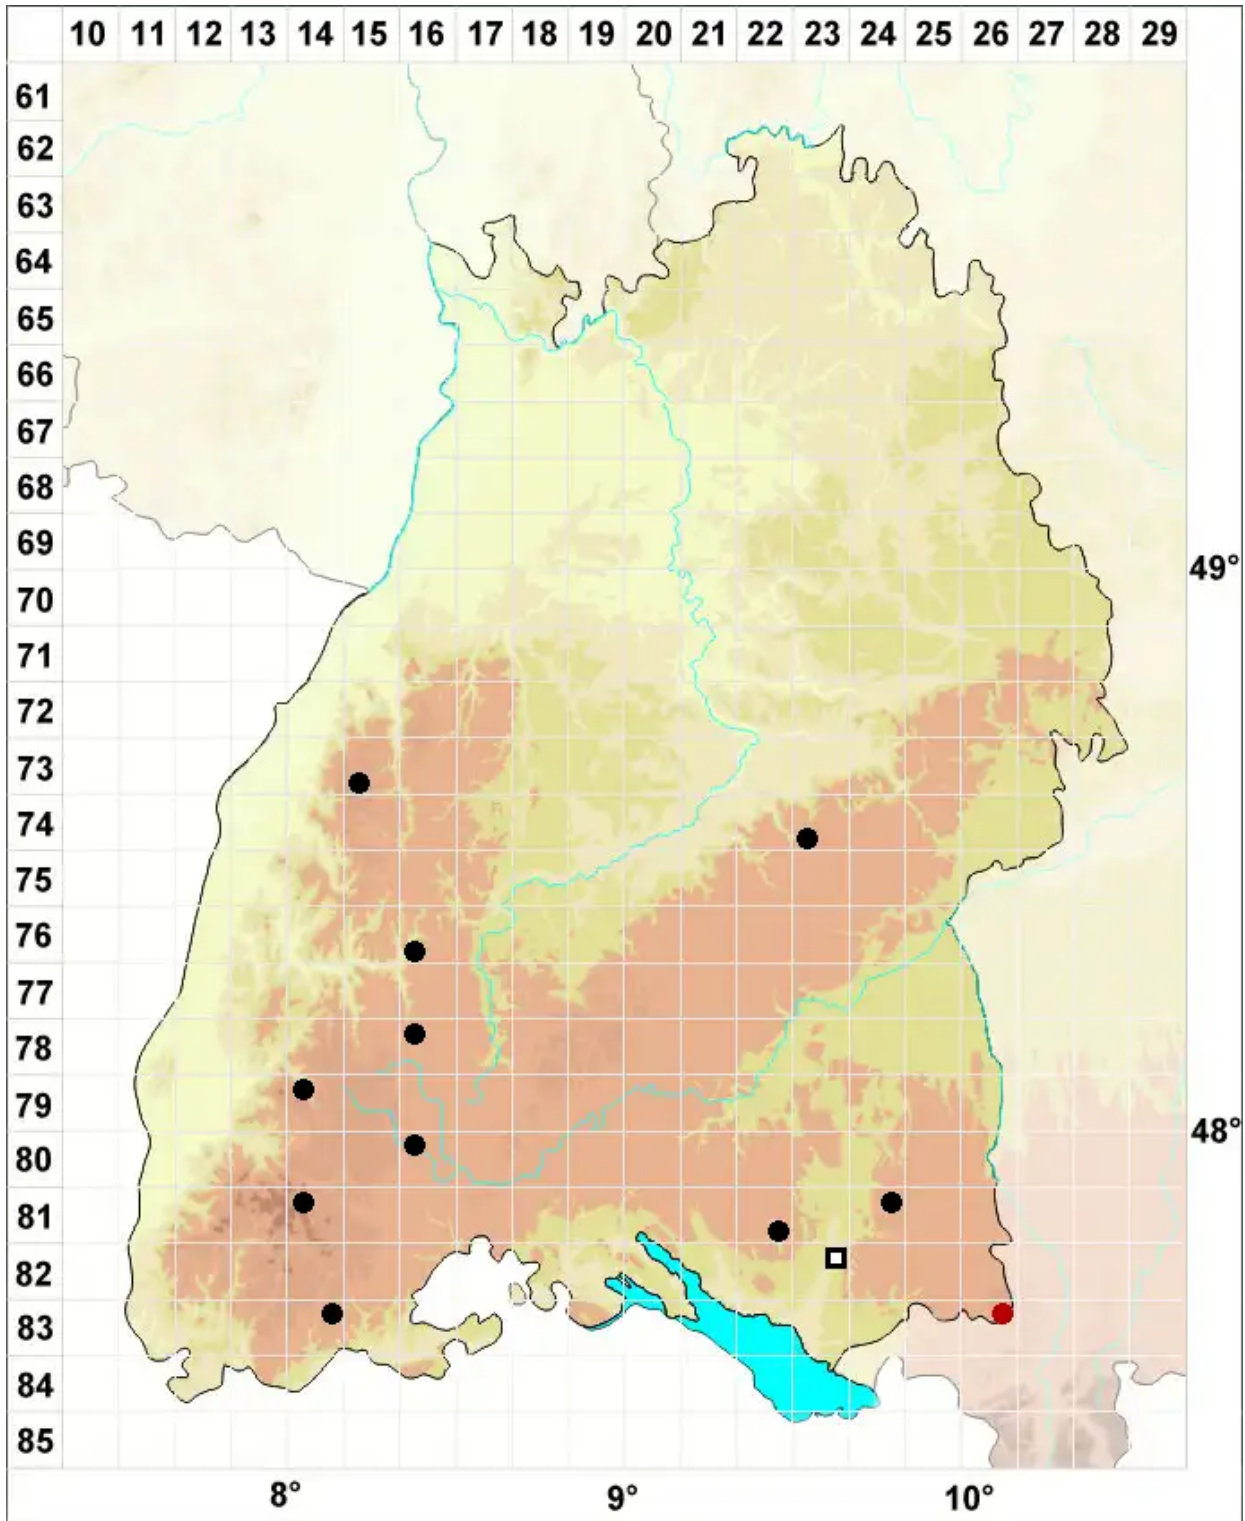

Schistidium dupretii (Thér.) W.A.Weber

Kurzhaar-Spalthütchen

Legende:

Symbole:
Ausgefülltes Symbol:
Zeitraum von 1980 bis heute (Aktuelle Angabe)
Leeres Symbol:
Zeitraum vor 1980 (Altangabe)
Quadrat: Herbarbeleg