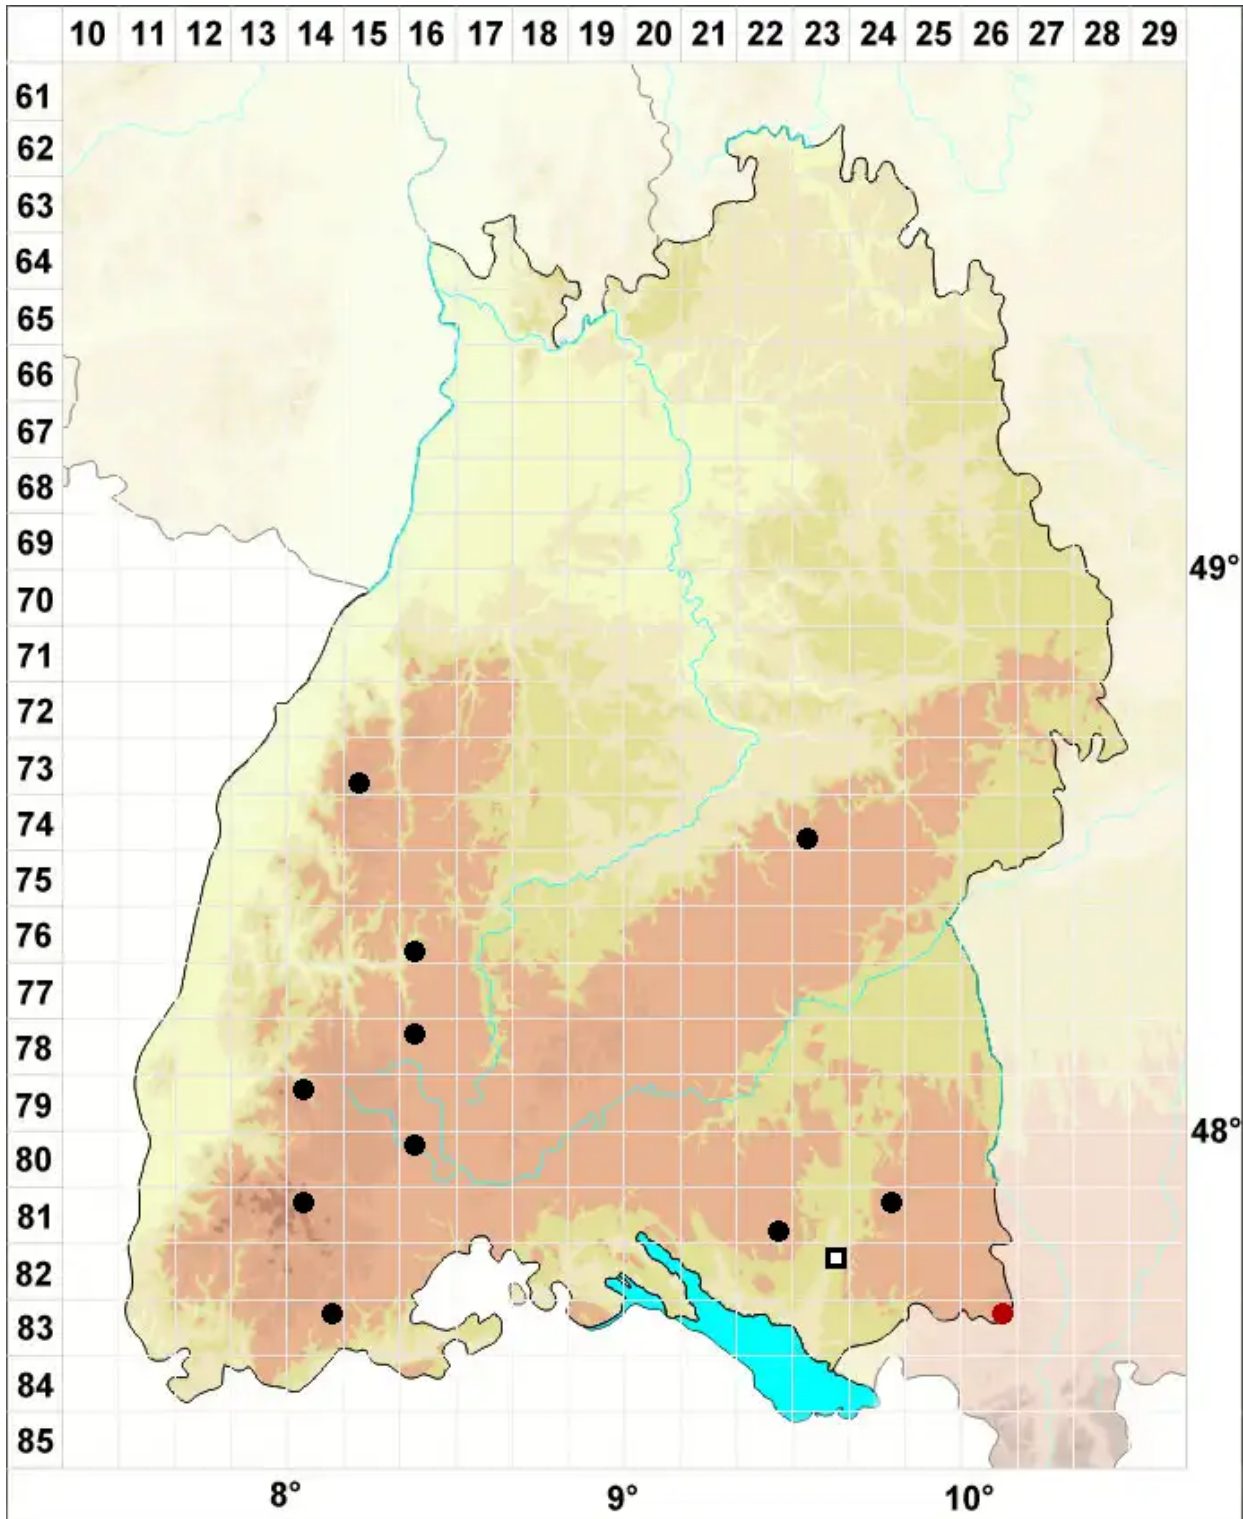

Schistidium dupretii (Thér.) W.A.Weber

Kurzhaar-Spalthütchen

Legende:

- Symbole:**
- Ausgefülltes Symbol:
Zeitraum von 1980 bis heute (Aktuelle Angabe)
 - Leeres Symbol:
Zeitraum vor 1980 (Altangabe)
 - Quadrat: Herbarbeleg