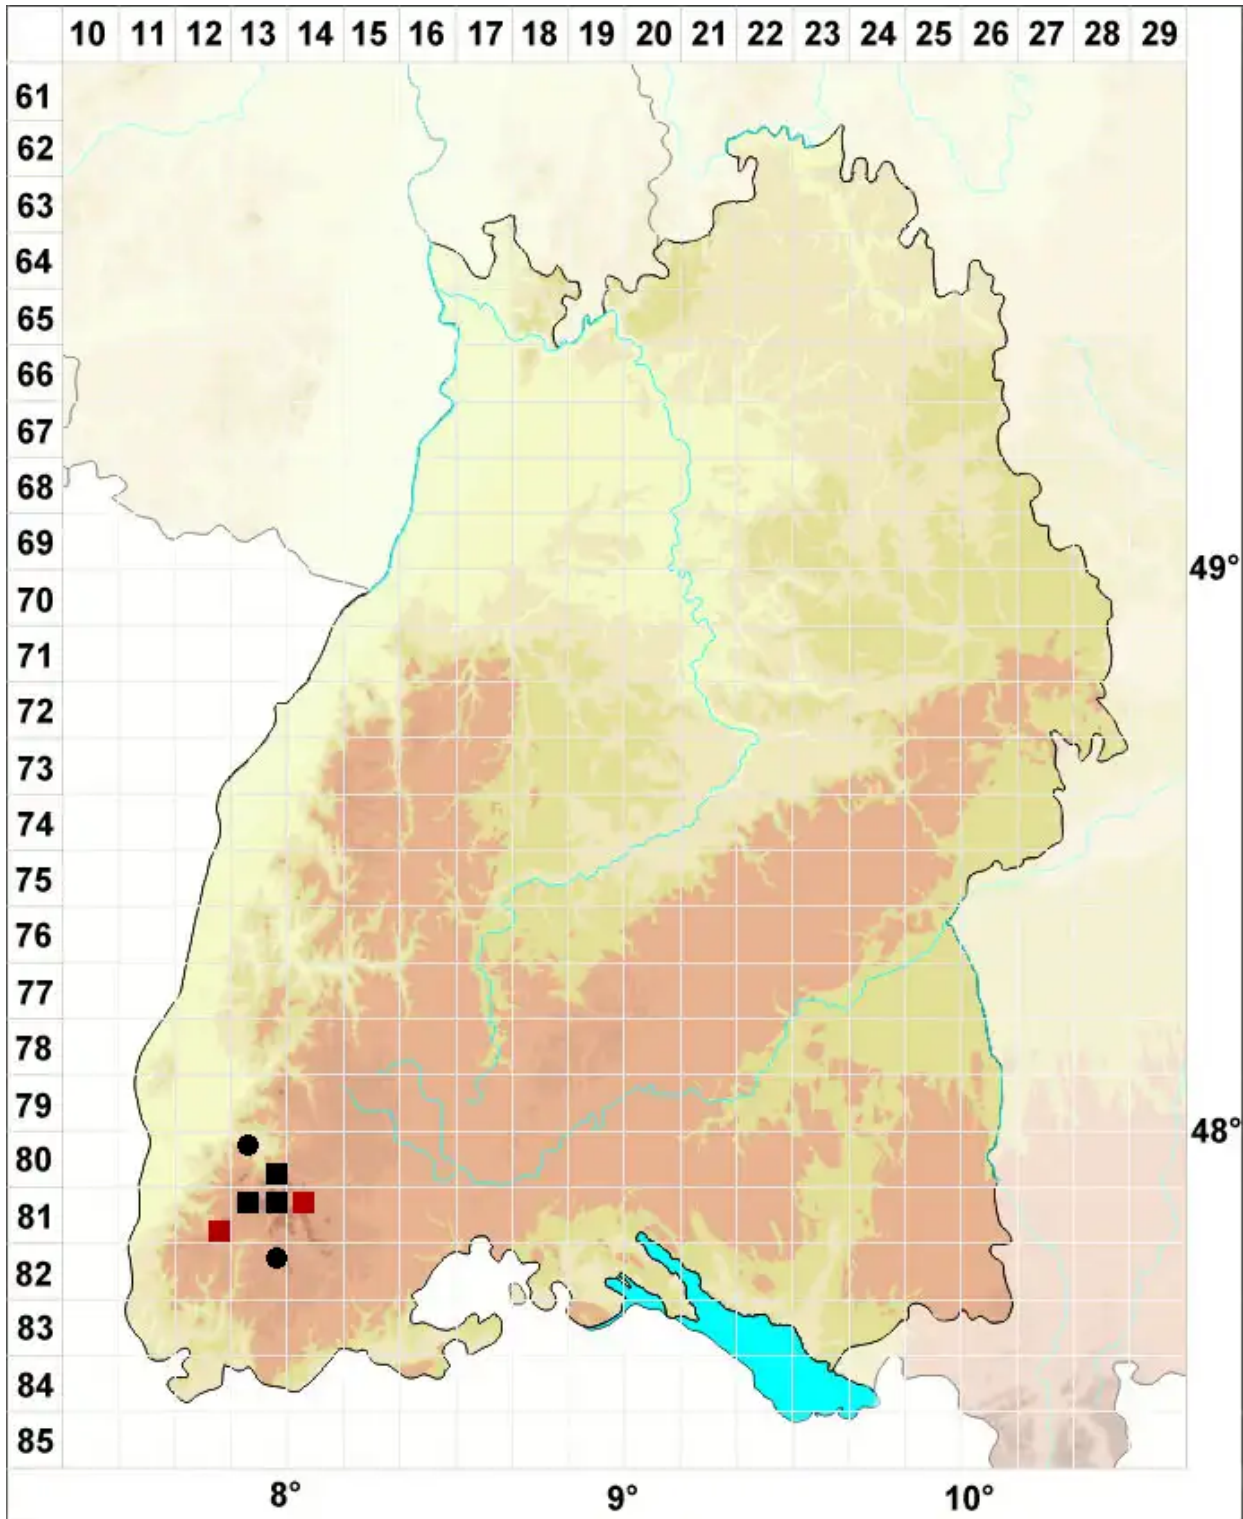

Grimmia elatior Bruch ex Bals.-Criv. & De Not.

Hohes Kissenmoos

Legende:

Symbole:

Ausgefülltes Symbol:
Zeitraum von 1980 bis heute (Aktuelle Angabe)

Leeres Symbol:
Zeitraum vor 1980 (Altangabe)

Quadrat: Herbarbeleg