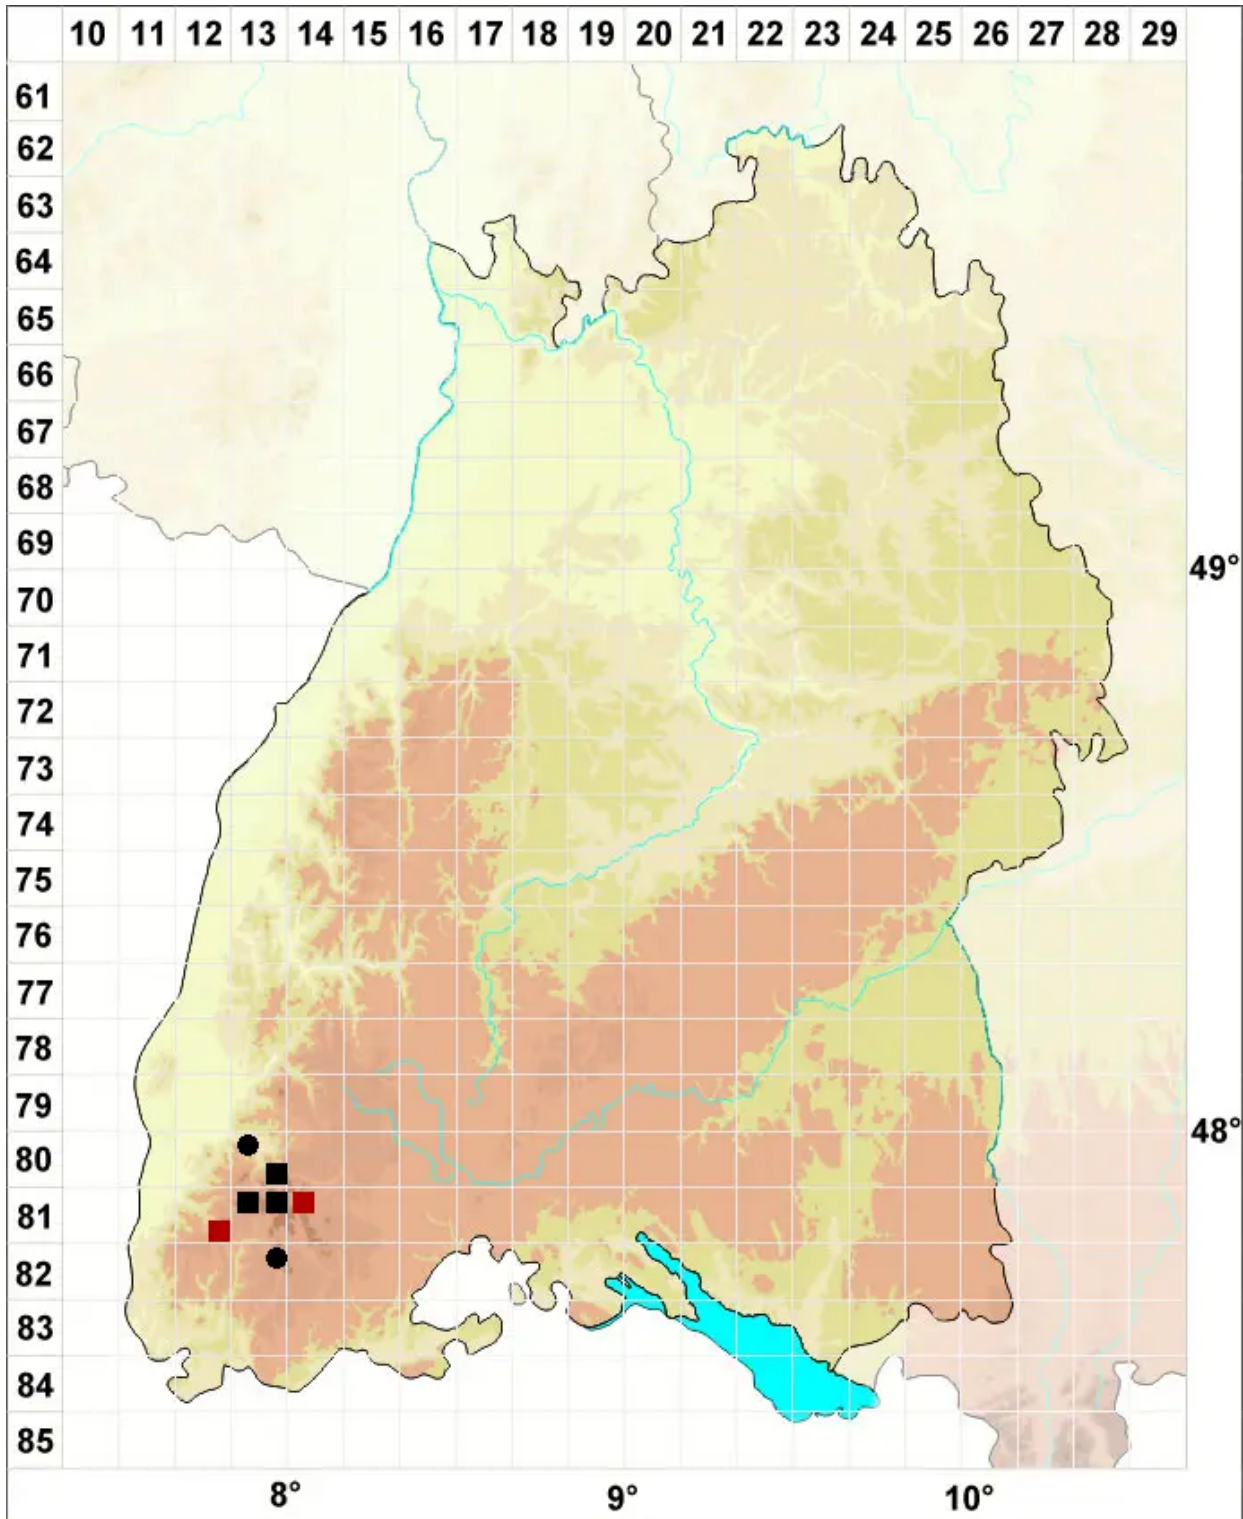

Grimmia elatior Bruch ex Bals.-Criv. & De Not.

Hohes Kissenmoos

Legende:

Symbole:

Ausgefülltes Symbol:
Zeitraum von 1980 bis heute (Aktuelle Angabe)

Leeres Symbol:
Zeitraum vor 1980 (Altangabe)

Quadrat: Herbarbeleg