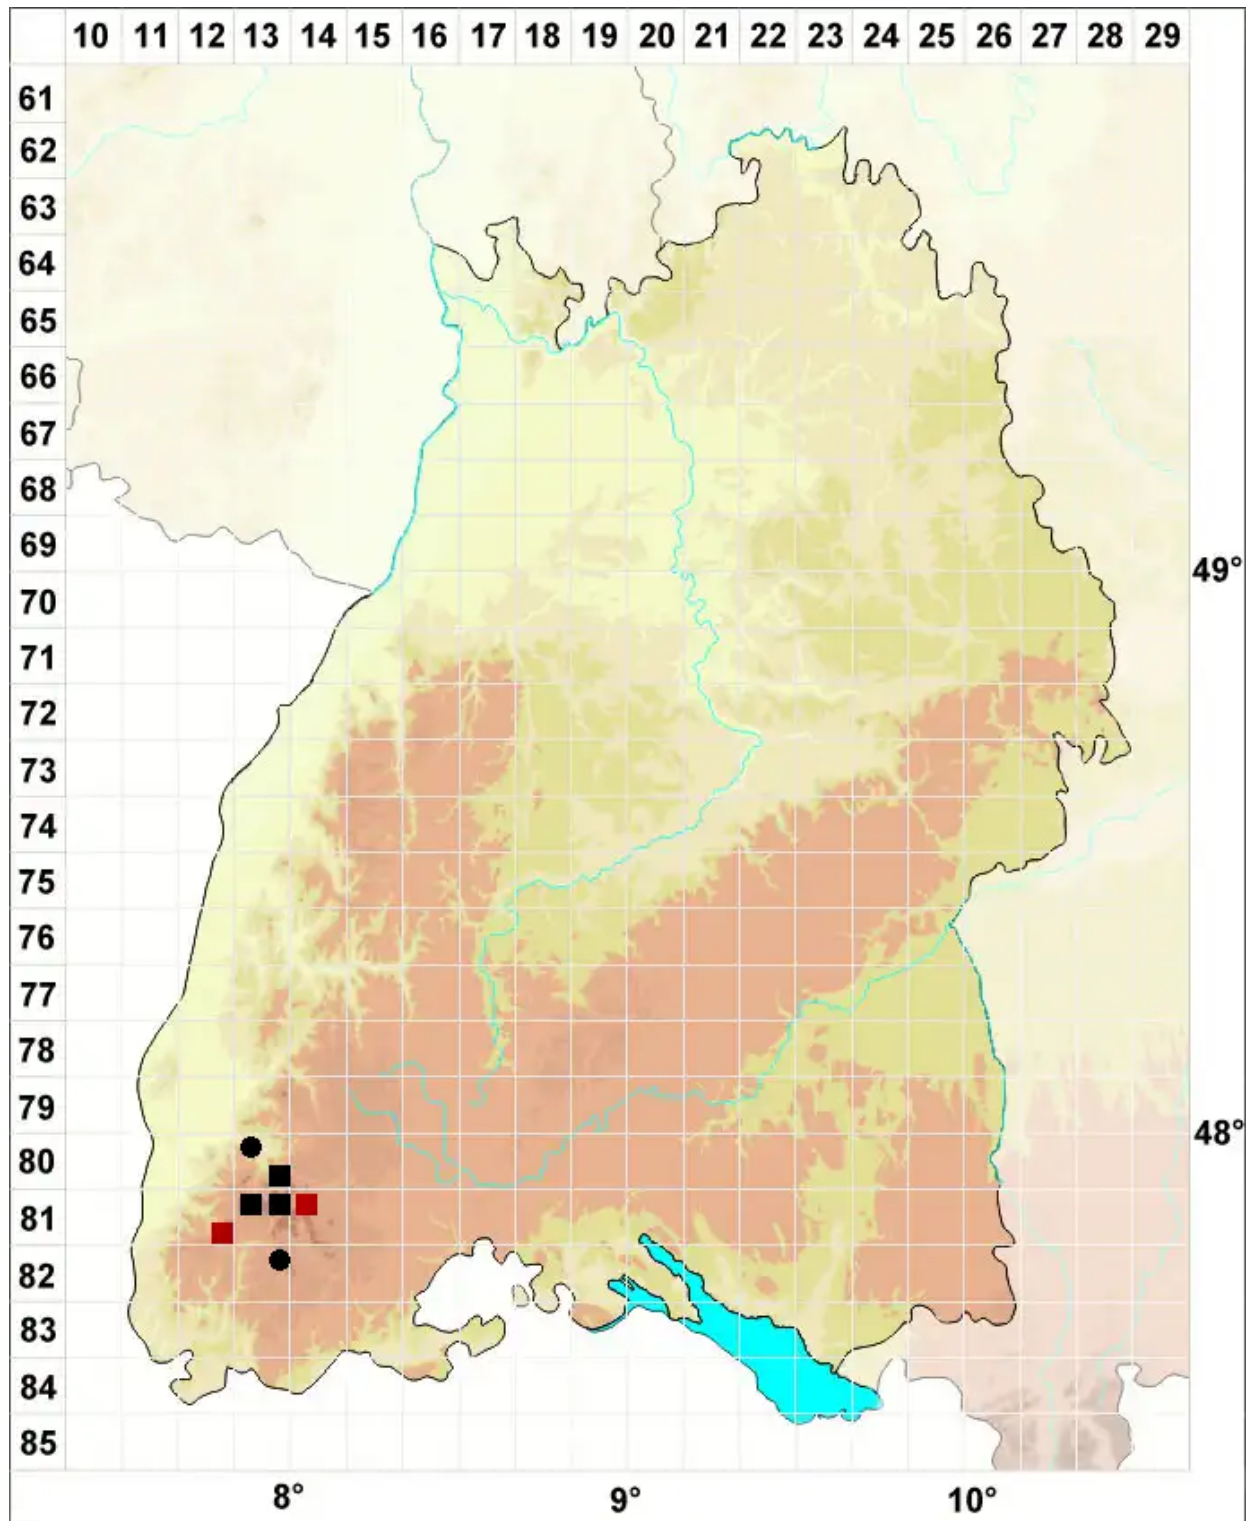

Grimmia elatior Bruch ex Bals.-Criv. & De Not.

Hohes Kissenmoos

Legende:

- Symbole:**
- Ausgefülltes Symbol:
Zeitraum von 1980 bis heute (Aktuelle Angabe)
 - Leeres Symbol:
Zeitraum vor 1980 (Altangabe)
 - Quadrat: Herbarbeleg