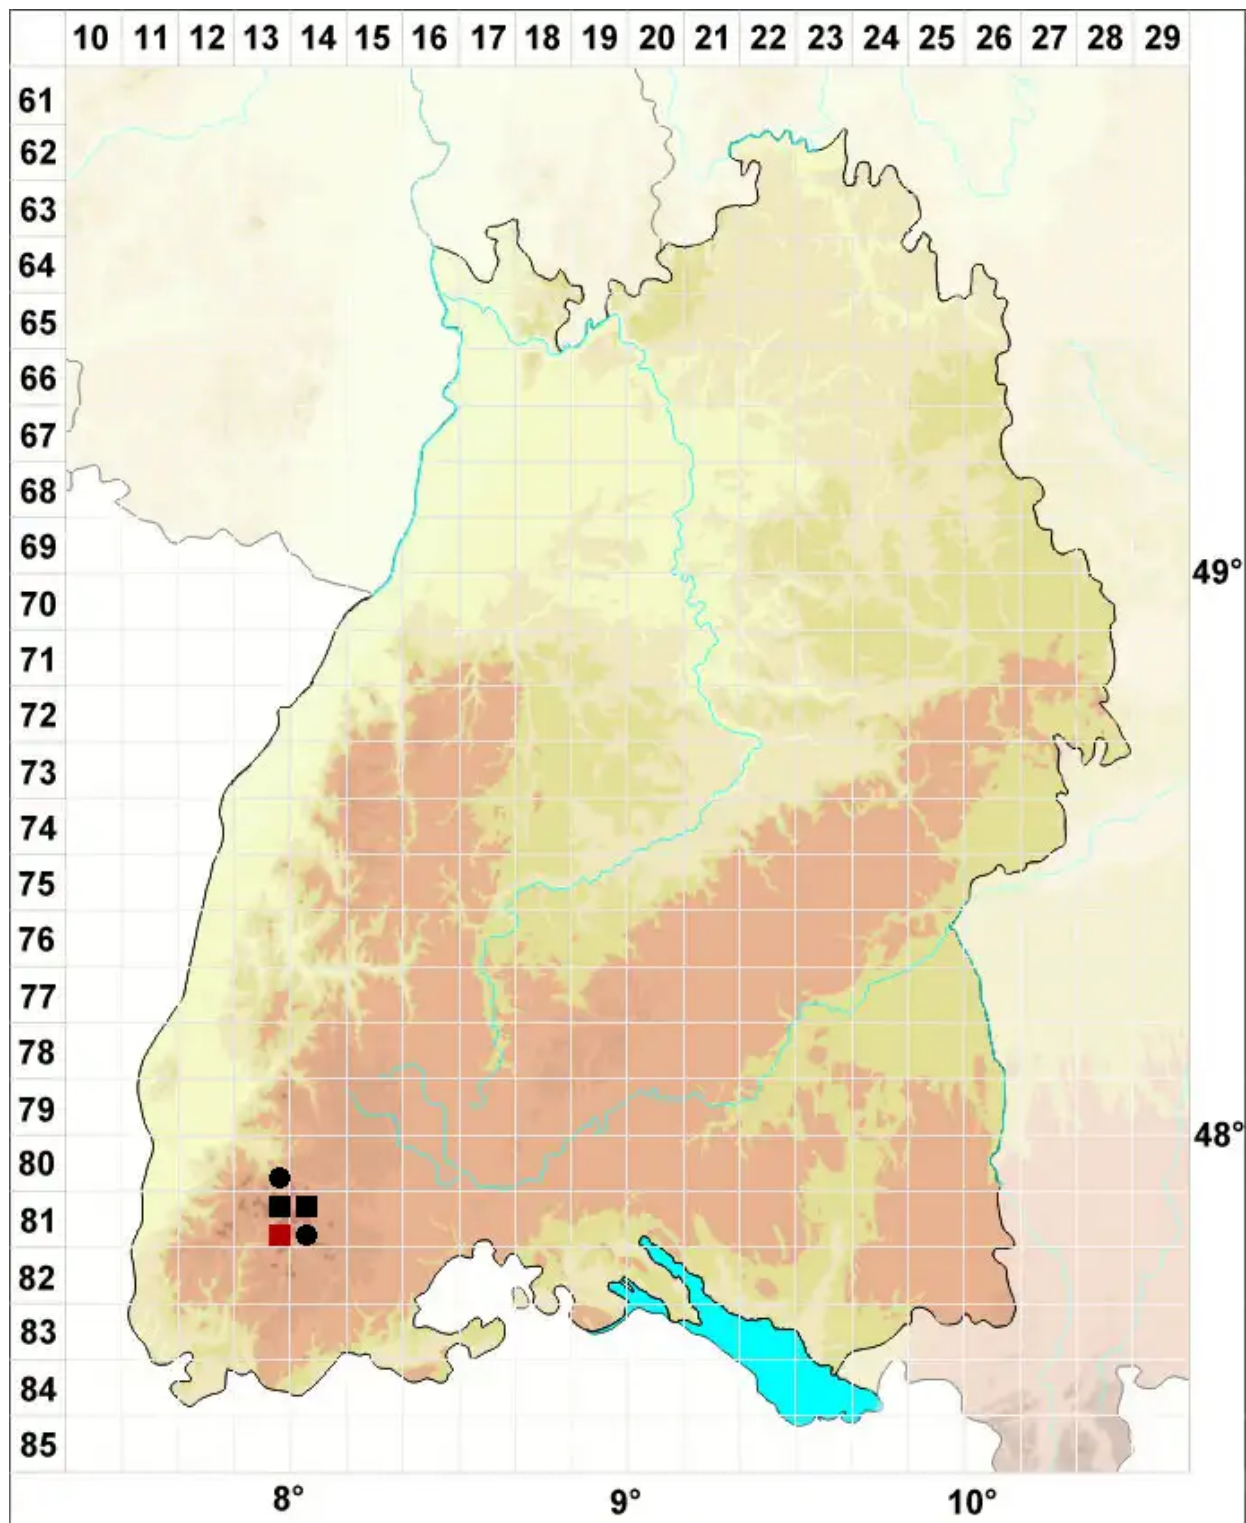

Grimmia elongata Kaulf.

Verlängertes Kissenmoos

Legende:

Symbole:

Ausgefülltes Symbol:
Zeitraum von 1980 bis heute (Aktuelle Angabe)

Leeres Symbol:
Zeitraum vor 1980 (Altangabe)

Quadrat: Herbarbeleg