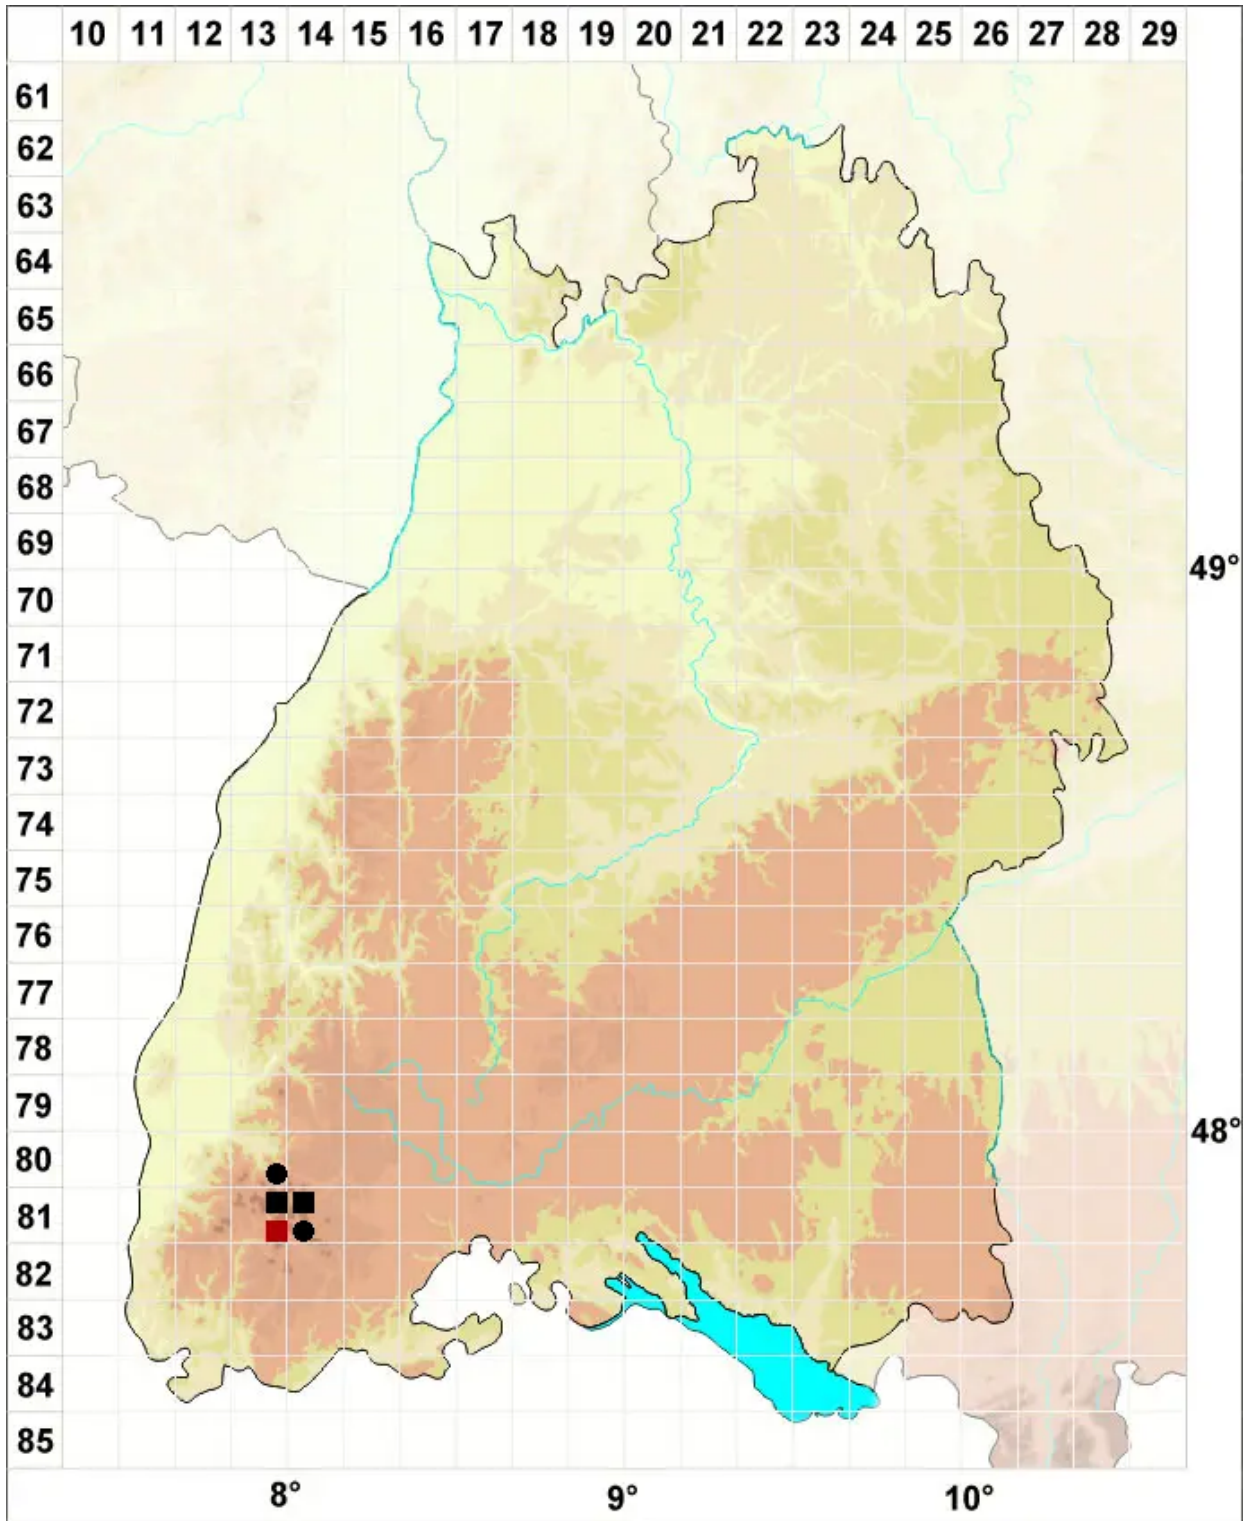

# Grimmia elongata Kaulf.

Verlängertes Kissenmoos

Legende:

**Symbole:**

Ausgefülltes Symbol:  
Zeitraum von 1980 bis heute (Aktuelle Angabe)

Leeres Symbol:  
Zeitraum vor 1980 (Altangabe)

Quadrat: Herbarbeleg