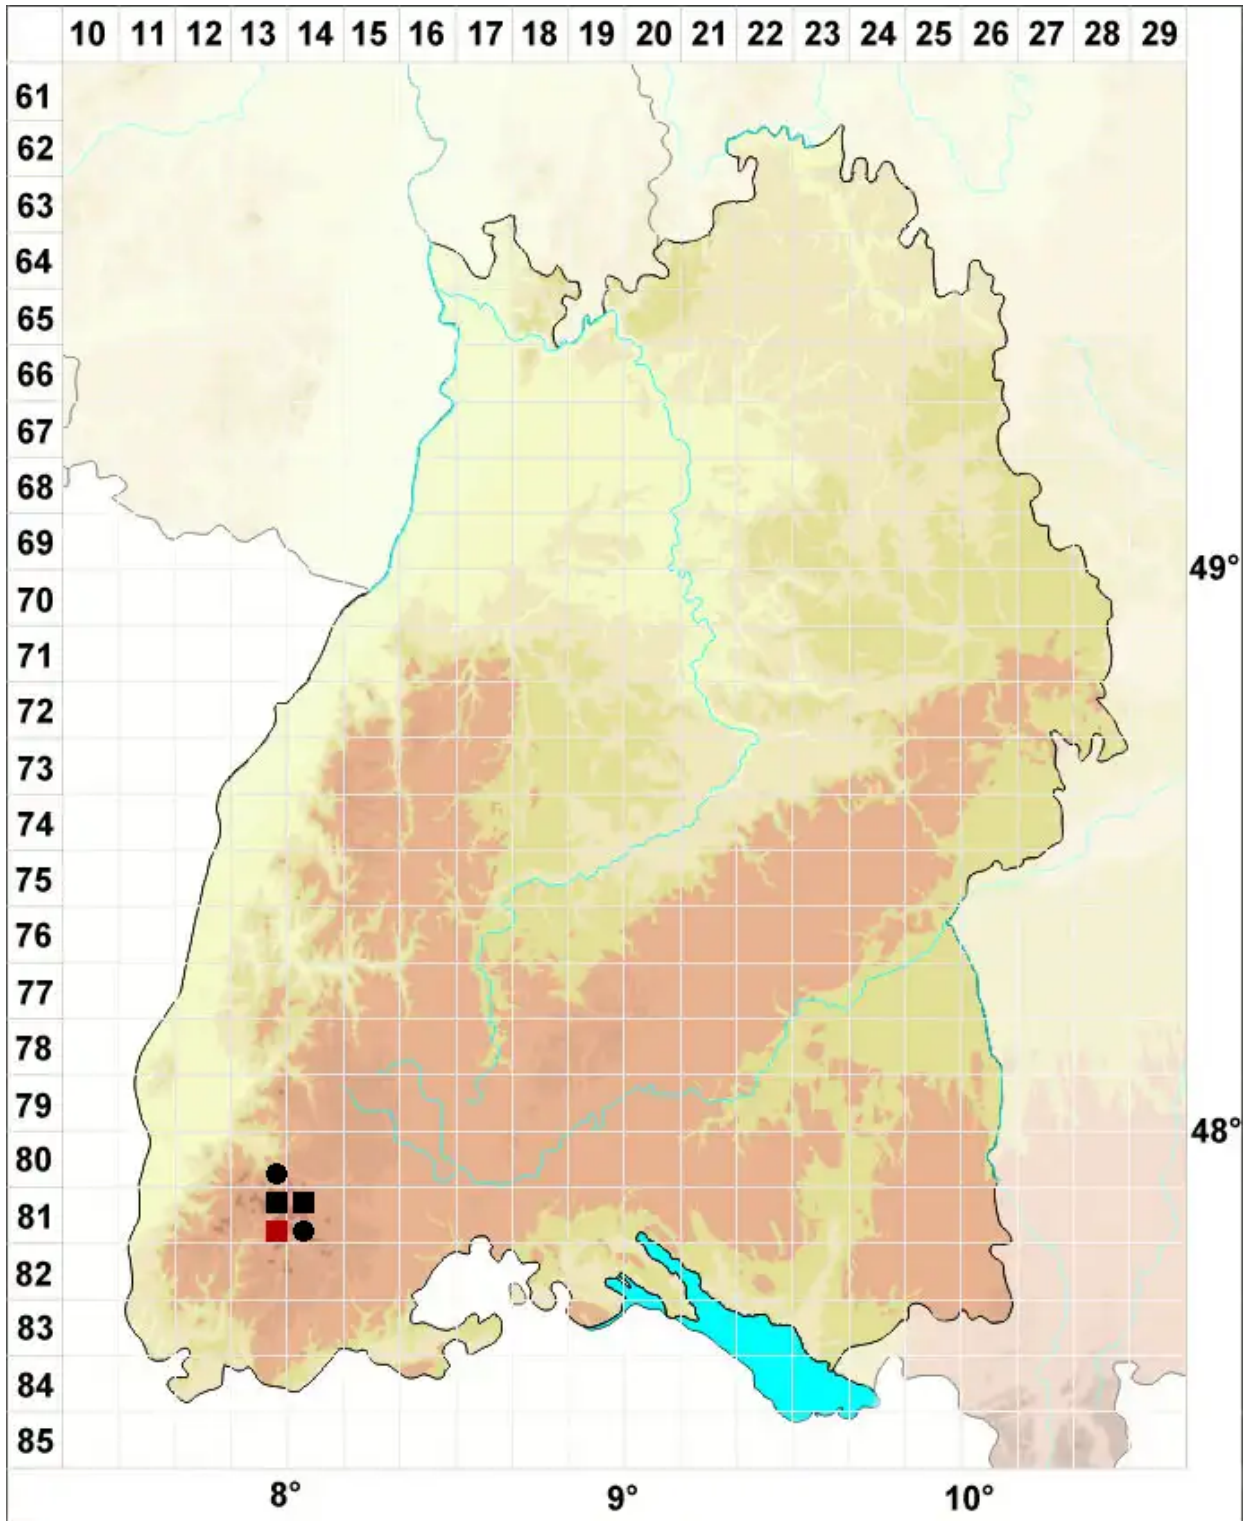

Grimmia elongata Kaulf.

Verlängertes Kissenmoos

Legende:

- Symbole:**
- Ausgefülltes Symbol:
Zeitraum von 1980 bis heute (Aktuelle Angabe)
 - Leeres Symbol:
Zeitraum vor 1980 (Altangabe)
 - Quadrat: Herbarbeleg